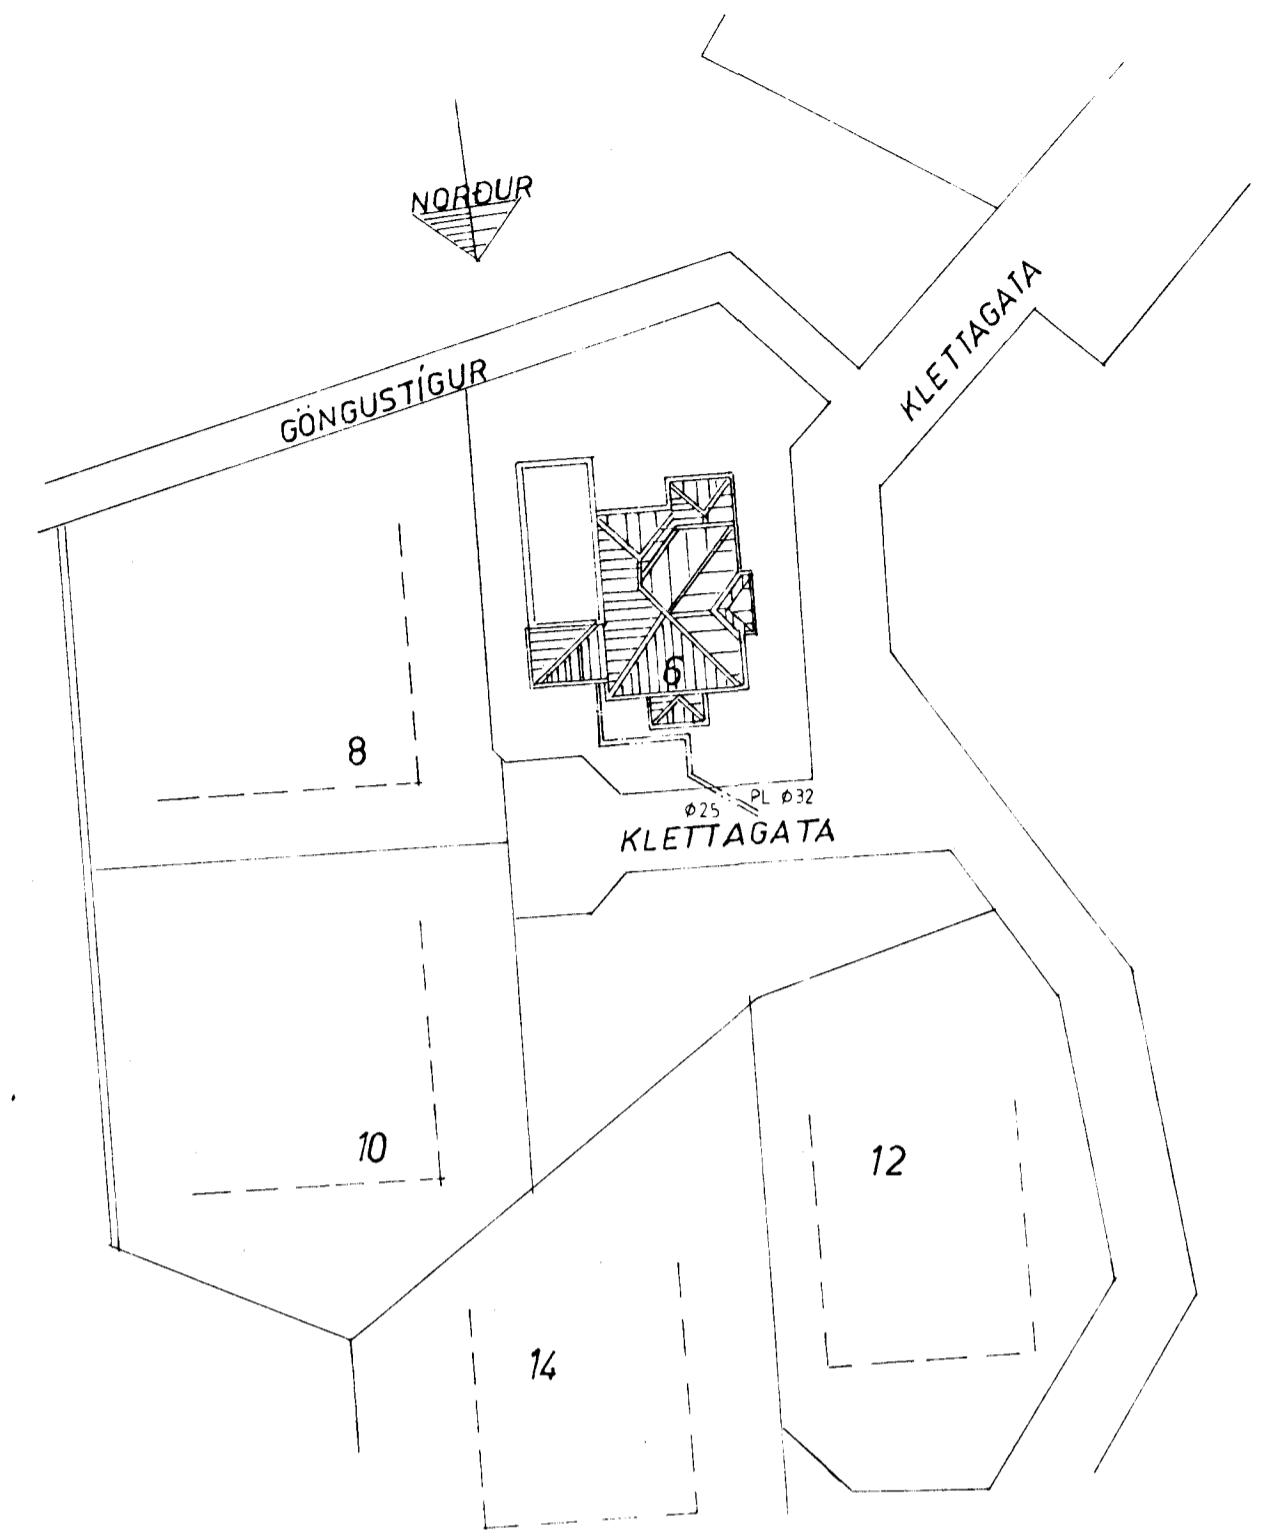

GRUNNMYND EFRI HÆÐAR 1:50

AFSTÖÐUMYND 1:500

BREYTT Agust '88 Síður B.

BREYTT 25/11 '86 Síður B.

| | | |
|---|-----------------|--------------------------------|
| KLETTAGATA 6 HAFNARFIRÐI | VERK | BL.NR. |
| | | 32 |
| VATNSLAGNIR EFRI HÆÐ AFSTÖÐUMYND | HAFNARF MAÍ '85 | |
| | M.KV. 1:50 | REIKN. Síður B. TEIKN. G.H. |
| | 1:500 | |
| VERKFRÆDISTOFA HALLDÓRS HANNESSONAR SUÐURGÖTU 14 HAFNARFIRÐI S:54355 | | |