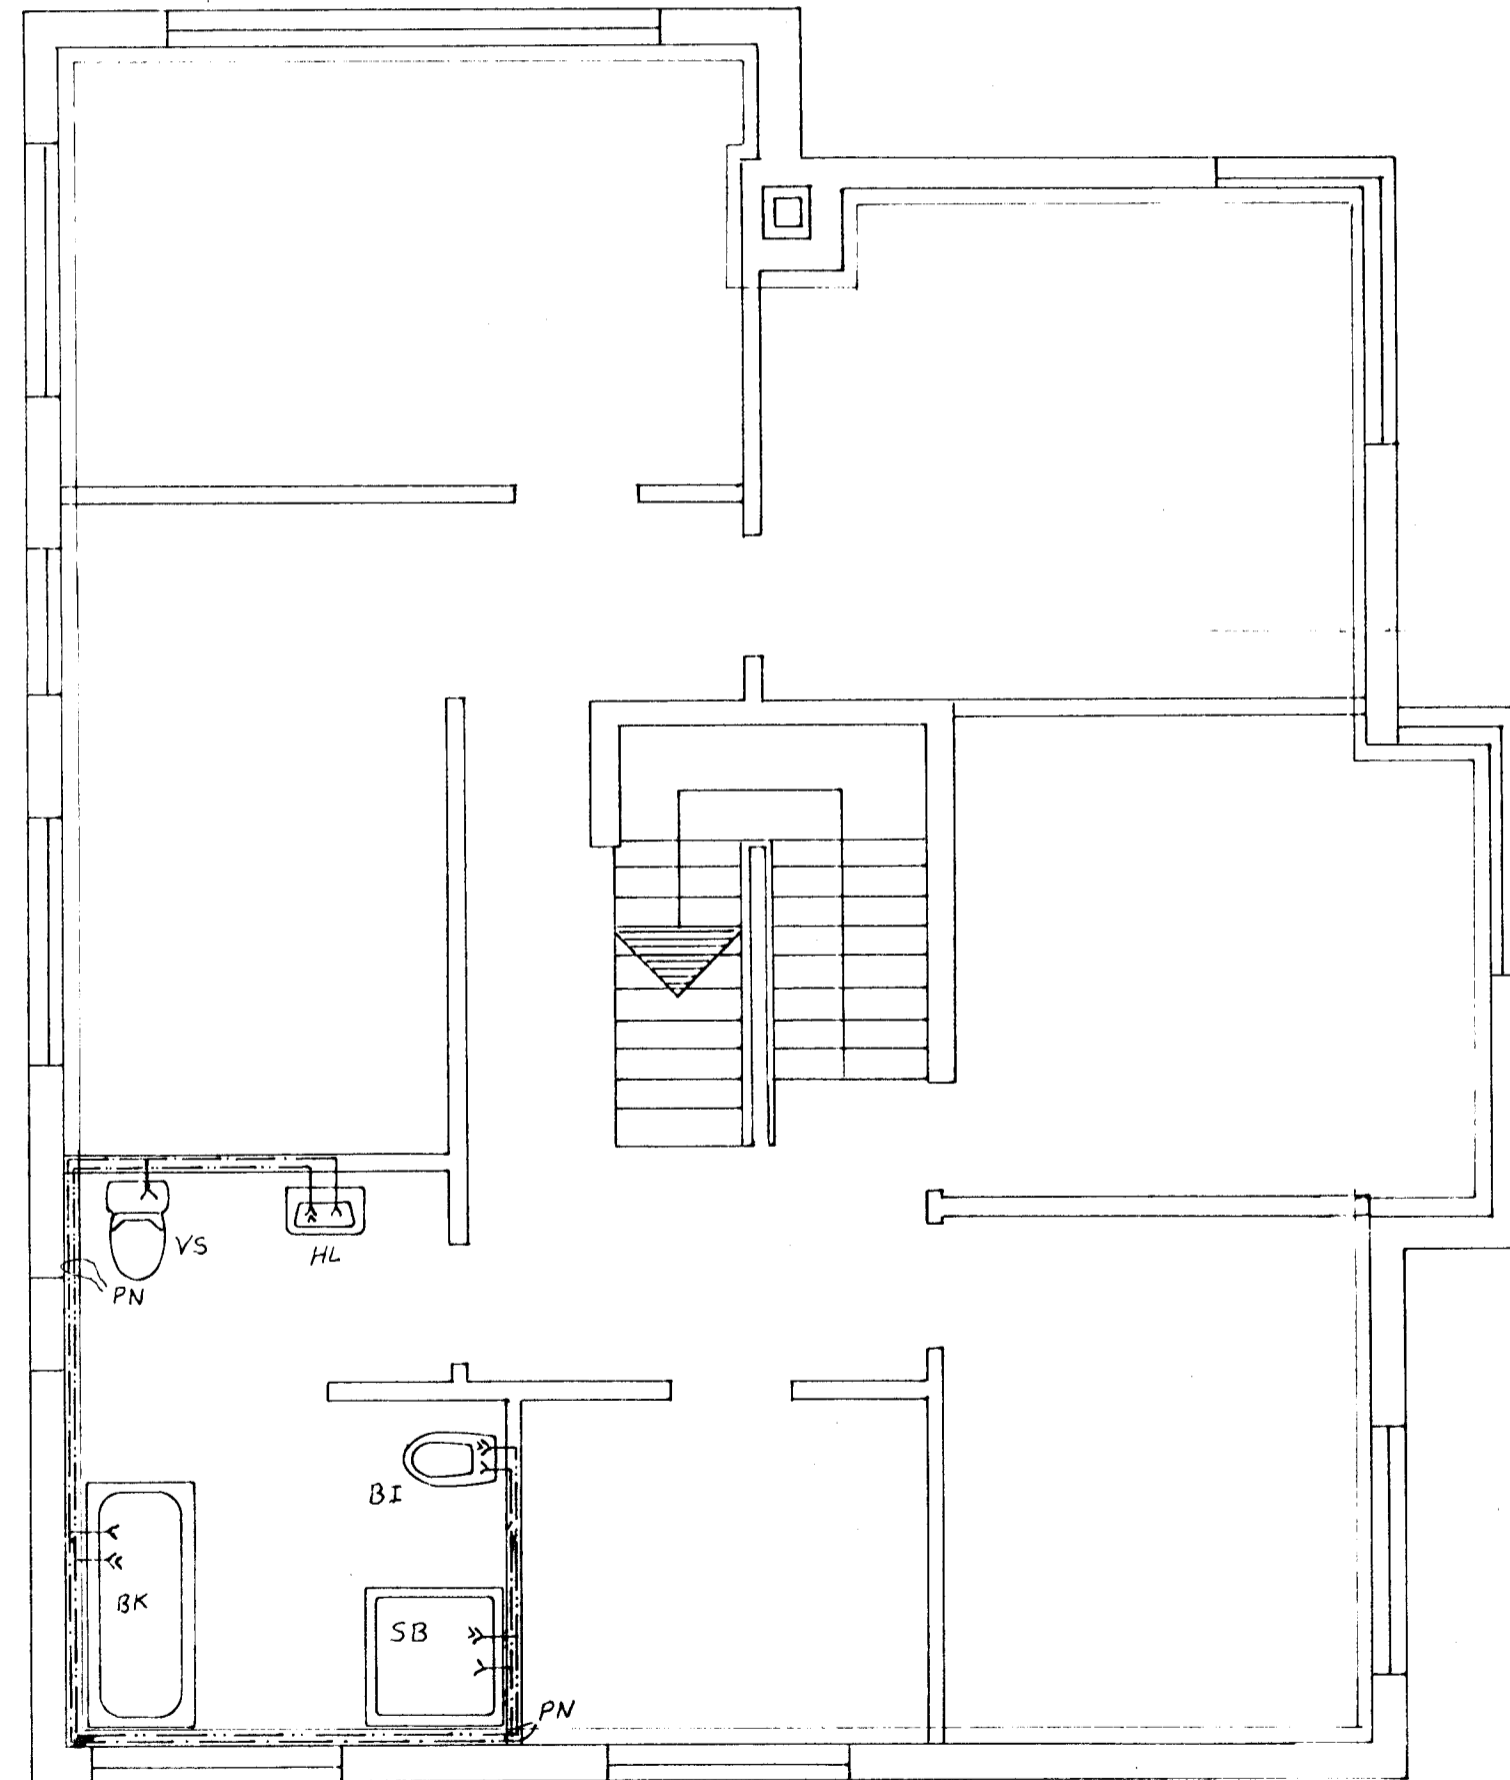

GRUNNMYND EFRI HÆÐAR 1:50

AFSTÖÐUMYND 1:500

BREYTT Agust '88 Síður B.

BREYTT 25/11 '86 Síður B.

| | | |
|---|-----------------|--------------------------------|
| KLETTAGATA 6 HAFNARFIRÐI | VERK | BL.NR. |
| | | 32 |
| VATNSLAGNIR EFRI HÆÐ AFSTÖÐUMYND | HAFNARF MAÍ '85 | |
| | M.KV. 1:50 | REIKN. Síður B. TEIKN. G.H. |
| | 1:500 | |
| VERKFRÆDISTOFA HALLDÓRS HANNESSONAR SUÐURGÖTU 14 HAFNARFIRÐI S:54355 | | |