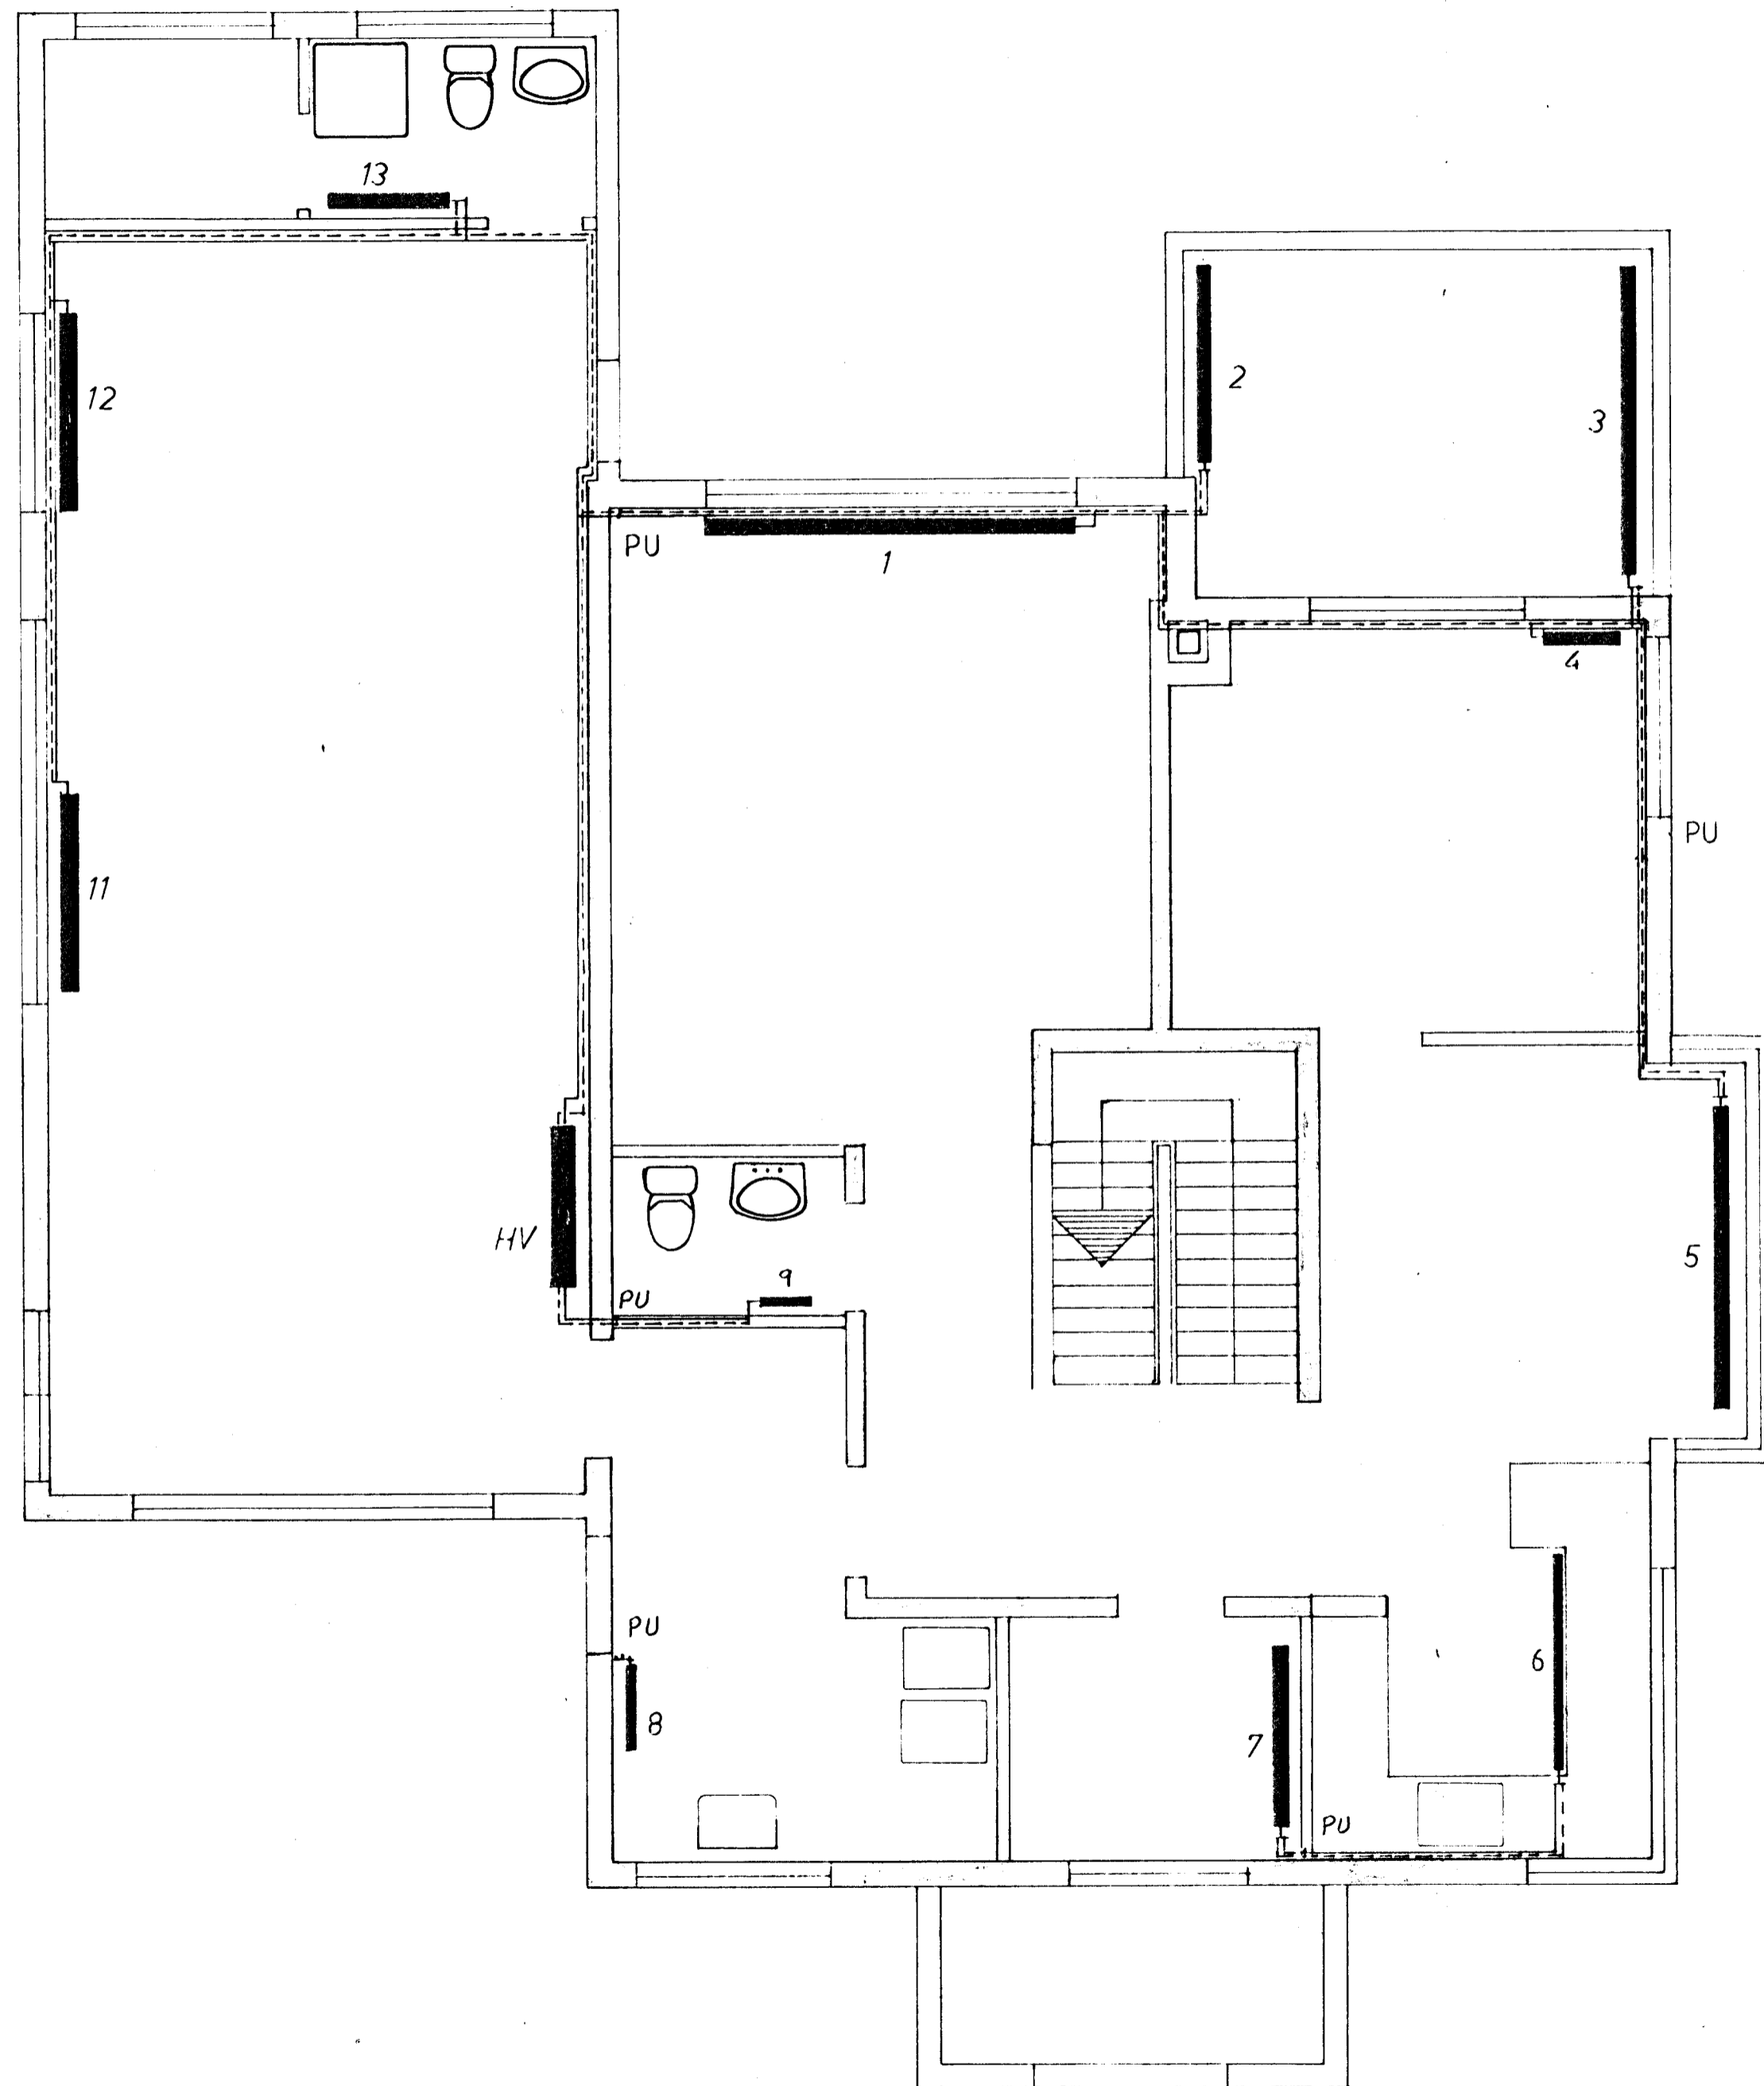

NEDRI HÆÐ GRUNNMYND 1:50

AFSTÖÐUMYND 1:500

BREYTT Ágúst '88 Síðir B.

KLETTAGATA 6 HAFNARFIRÐI	VERK	BL. NR.
		4.1
OFNAKERFI NEDRI HÆÐ AFSTÖÐUMYND	HAFNARF. AGÚST '84	
	M.K.V. 1:50	REIKN. Síðir B. TEIKN. Gvt.
	1:500	
VERKFRÆÐISTOFA HALLDÓRS HANNESSONAR REYKJAVÍKURVEGI 60 HAFNARFIRÐI S: 54355		