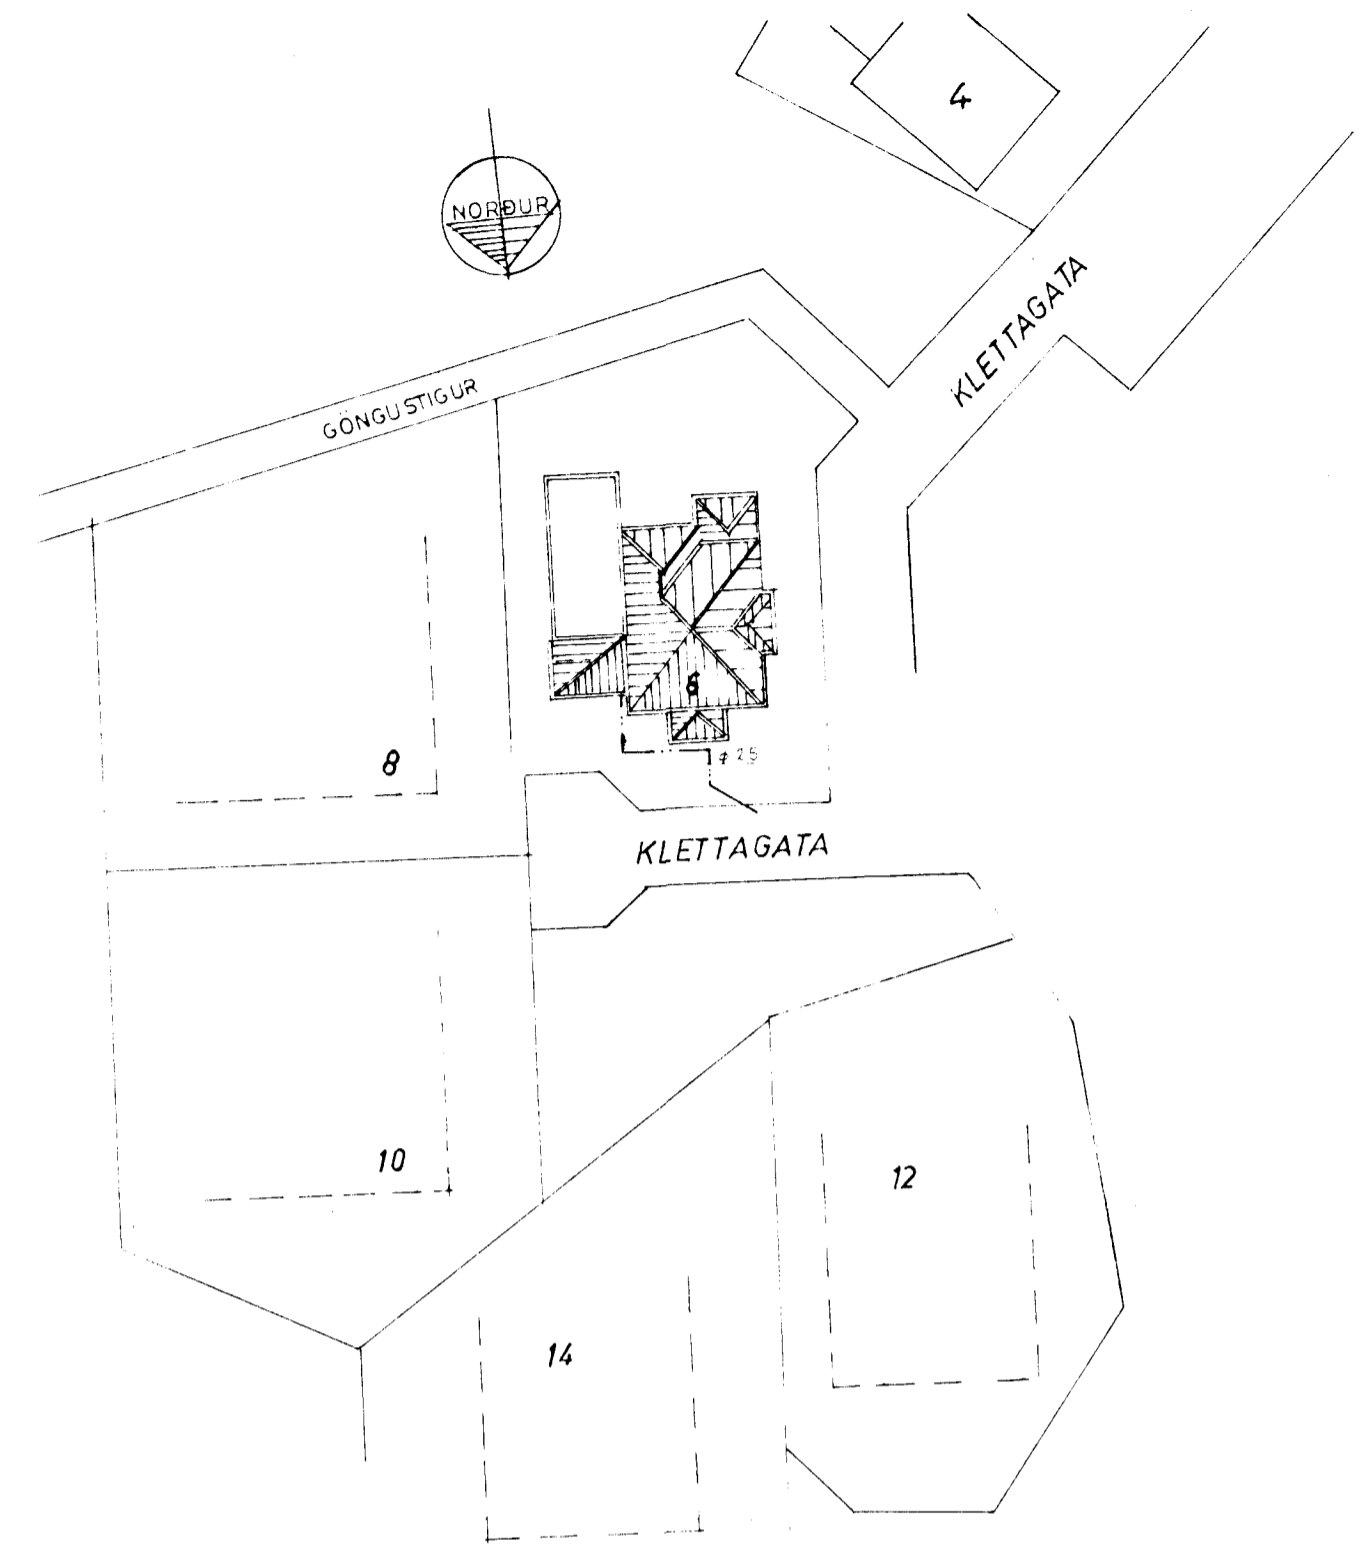

NEDRI HÆÐ GRUNNMYND 1:50

AFSTÖÐUMYND 1:500

BREYTT Ágúst '88 Síðir B.

KLETTAGATA 6 HAFNARFIRÐI	VERK	BL. NR.
		4.1
OFNAKERFI NEDRI HÆÐ AFSTÖÐUMYND	HAFNARF. AGÚST '84	
	M.K.V. 1:50	REIKN. Síðir B. TEIKN. Gvt.
	1:500	
VERKFRÆÐISTOFA HALLDÓRS HANNESSONAR REYKJAVÍKURVEGI 60 HAFNARFIRÐI S: 54355		