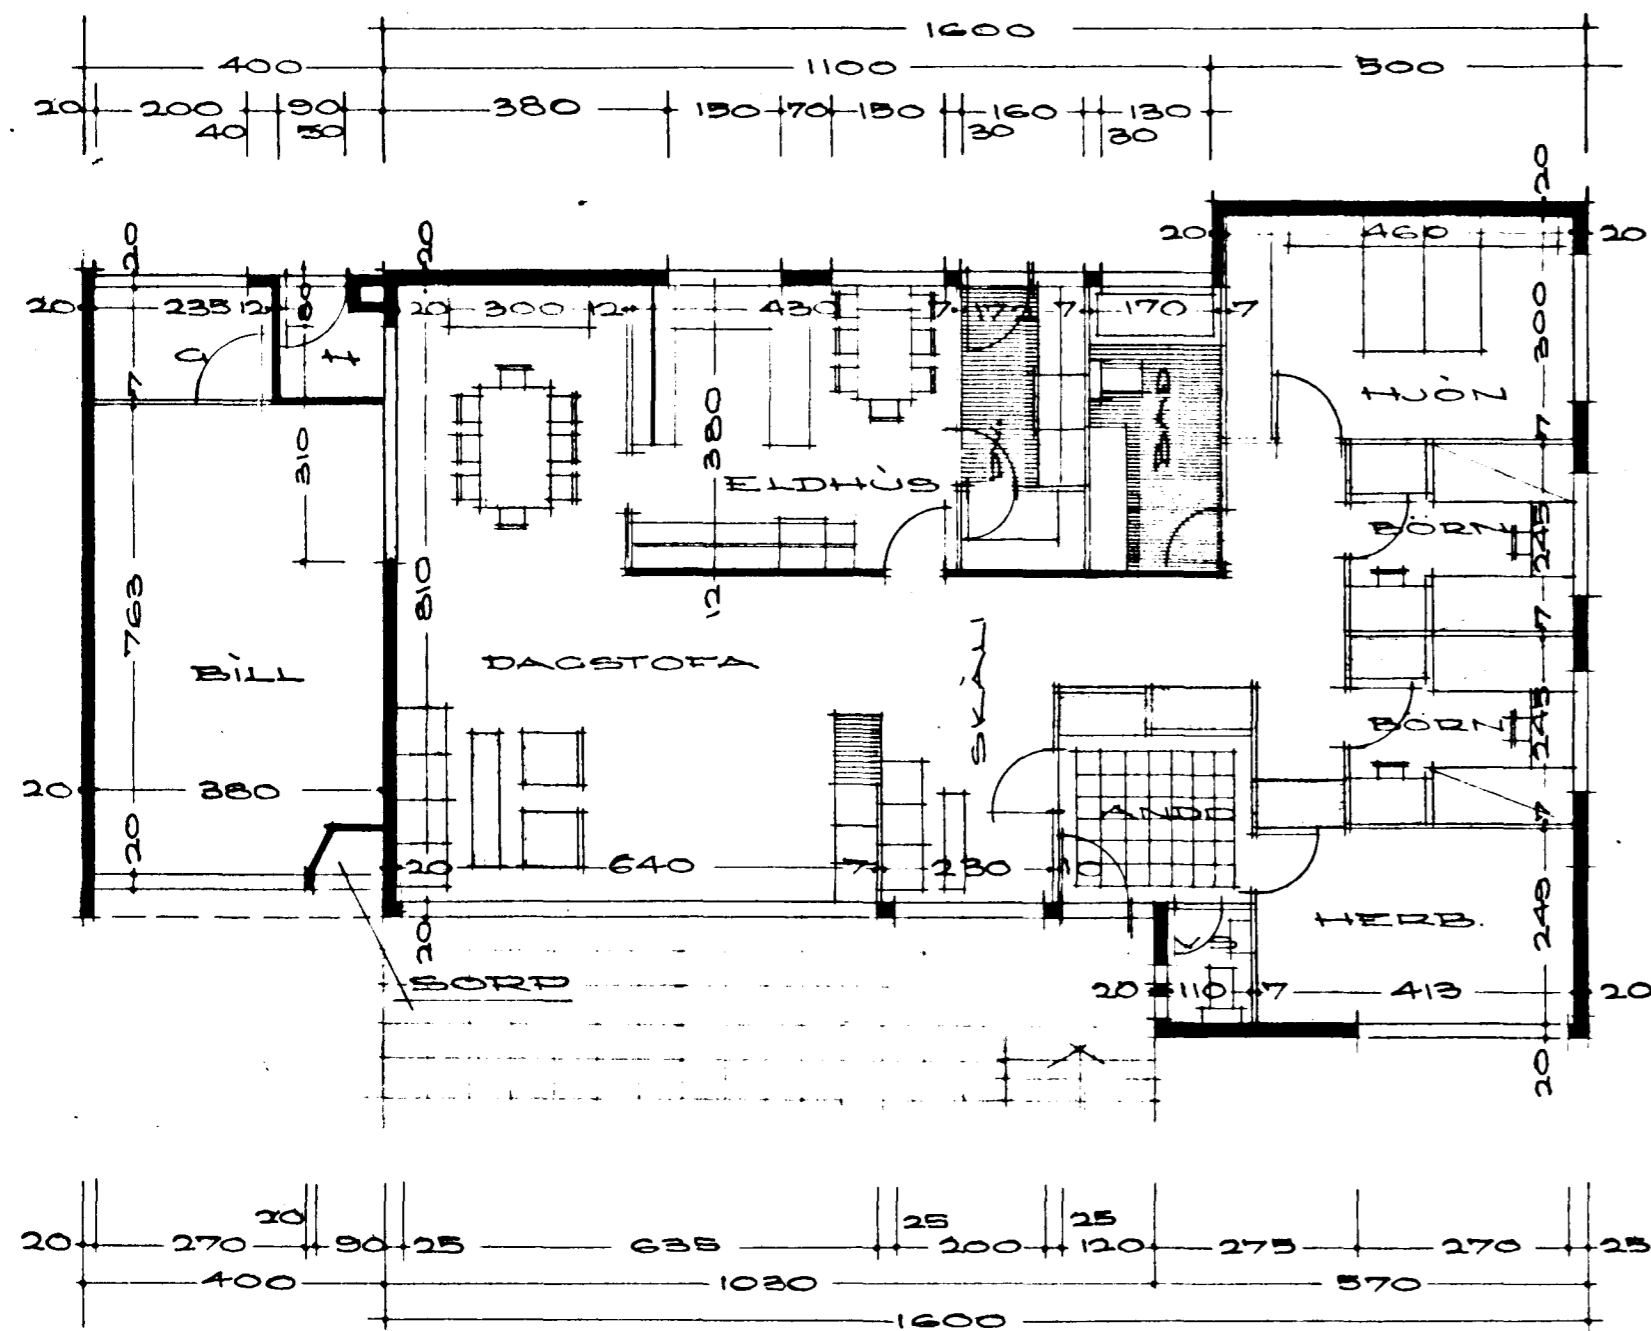

SKURÐUR

GRUNNMUND

AFSTÖÐUMYND M. 1:500
FLATARMÁL HÚSS 149.62 M²

REYKJAVÍK Í MAÍ 1965
Þjartan Sveinsson