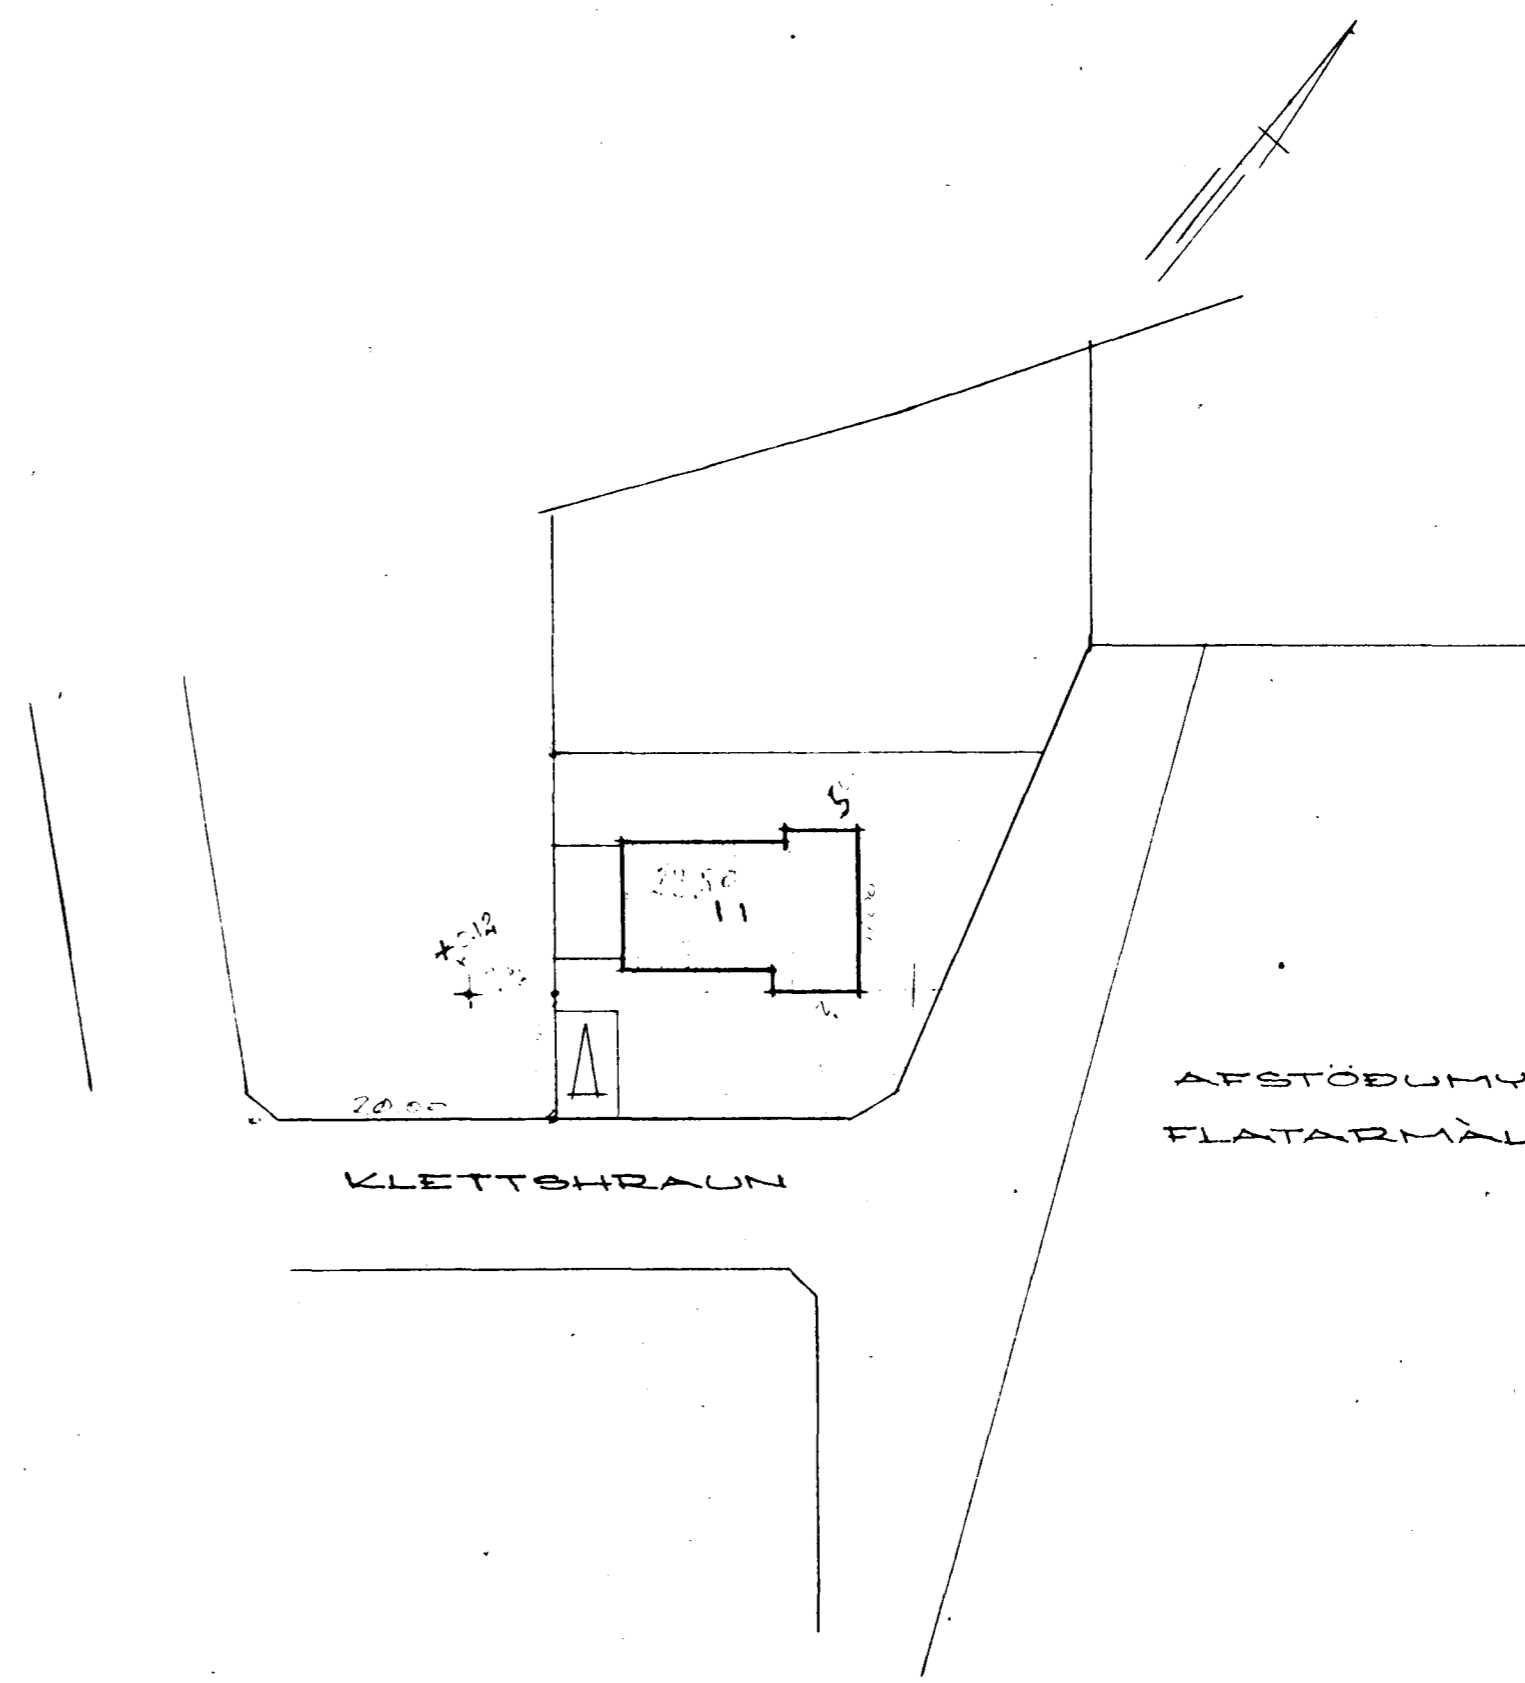

SKURÐUR

GRUNNMUND

AFSTÖÐUMYND M. 1:500
FLATARMÁL HÚSS 149.62 M²

REYKJAVÍK Í MAÍ 1965
Þjartan Sveinsson