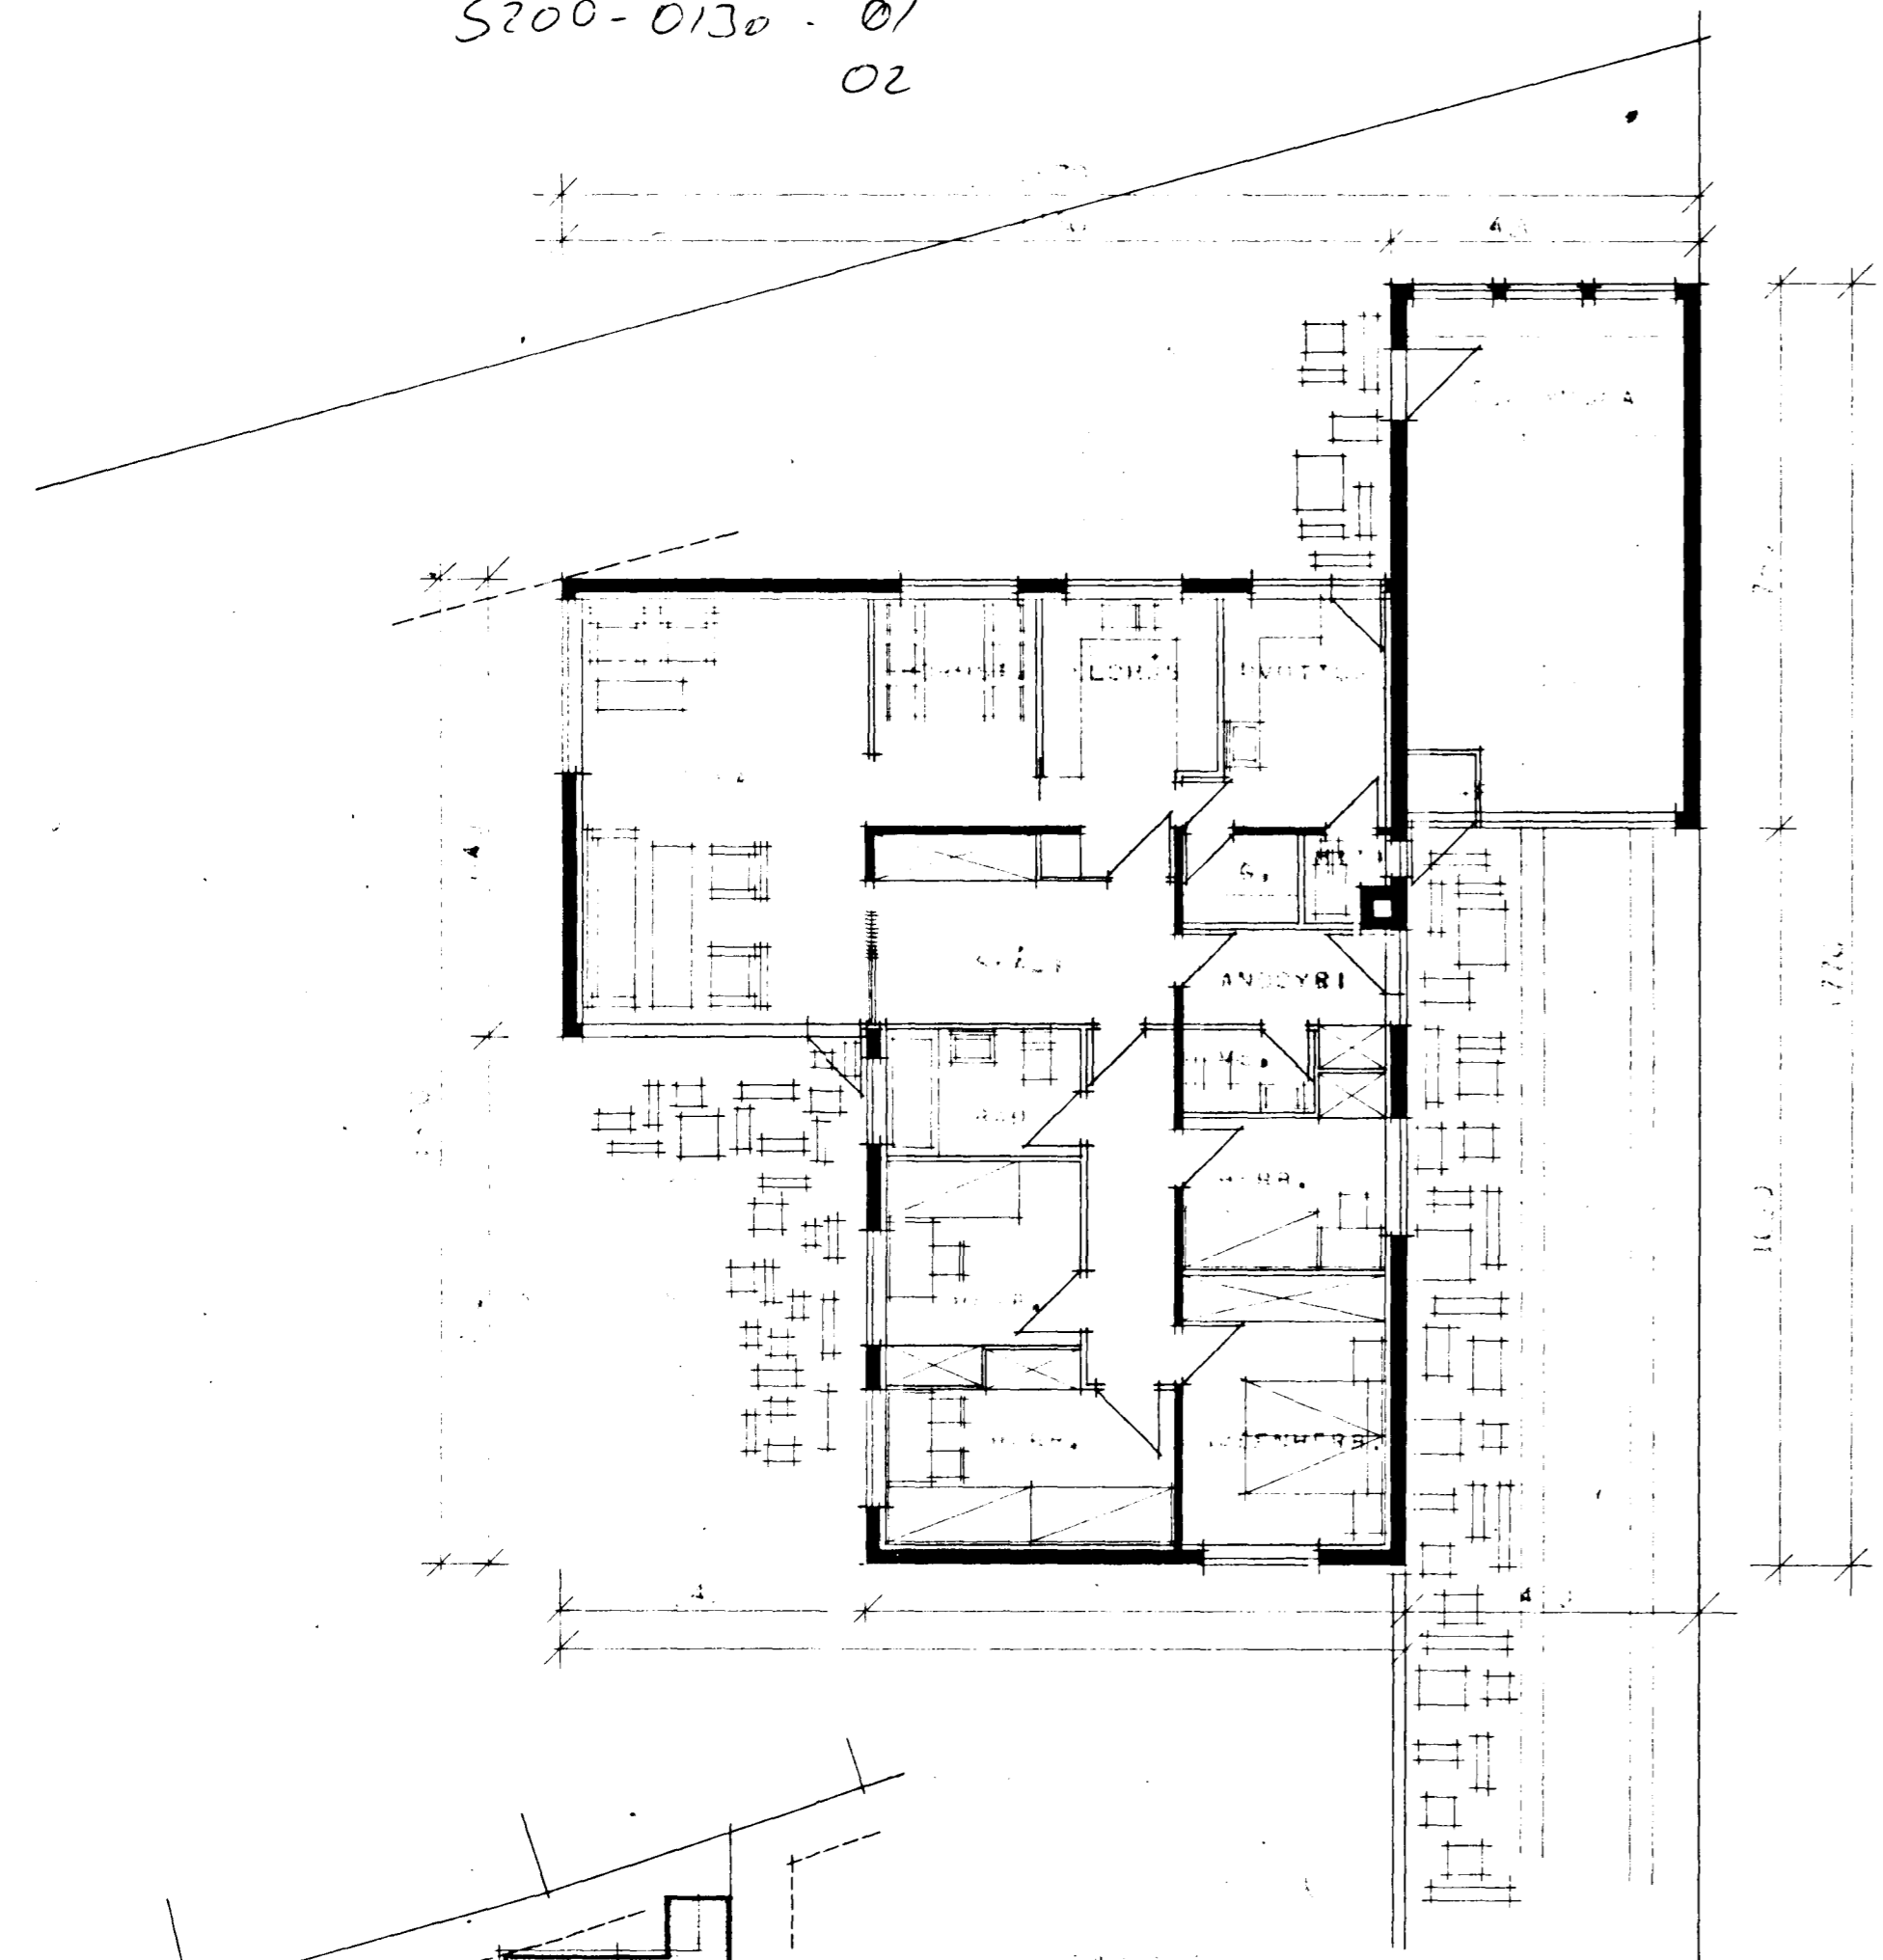

S200-0130-01
02

22.8.84
Breytt áður
í Hagkerfi
Boly.

VIRKA SÍTTA

VIÐVANGS SÍTTA

FRAMMEND SÍTTA

FRAMMEND SÍTTA

FRAMMEND SÍTTA
FRAMMEND SÍTTA

BREYTT Í JÚNÍ 1984 J.F.
BREYTT Í MARZ 1976 J.F. *Jóh.F.*