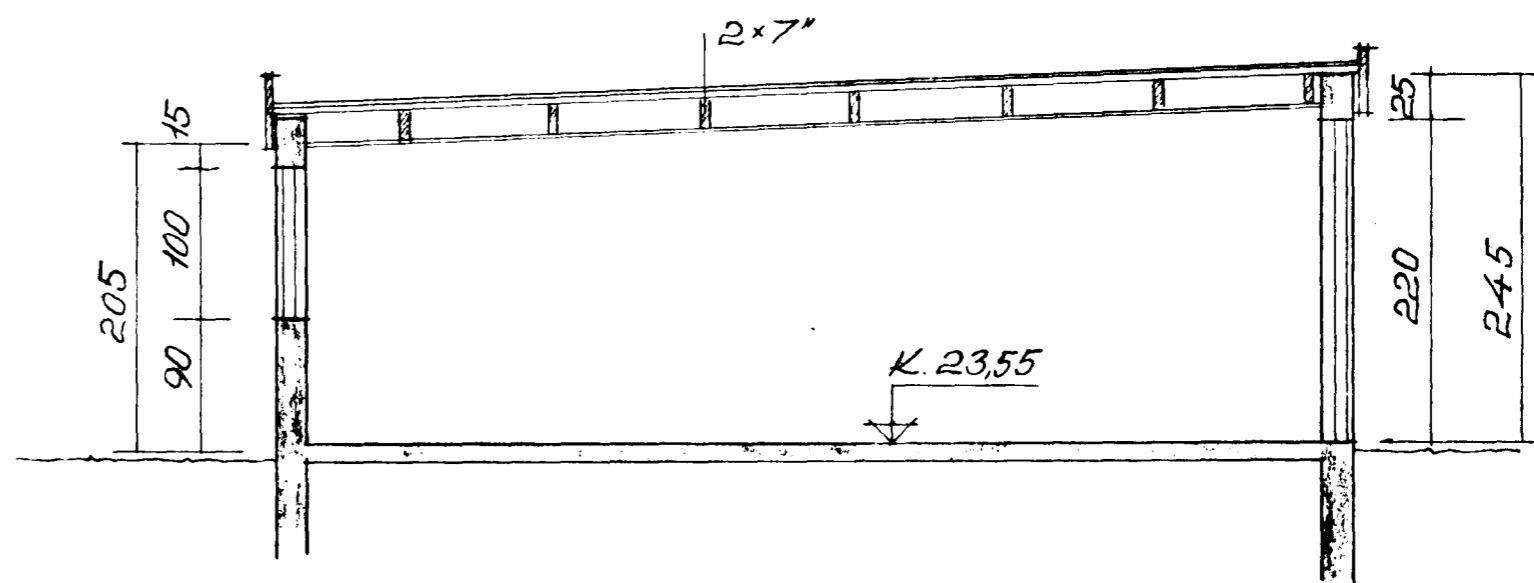

Samþykkt á fundi bygginga-  
nefndar þ. 30. 6. 1965  
BYGGINGAFLUTRUM  
HAFNARFIRÐI

skurður A-A

skurður B-B

skurður C-C

skurður D-D

294

Breytt 31-10-65  
Eirbjörnsdóttir, Klettshraun 15  
Hafnarfirði  
Skurðmyndir 1:50  
Dagsetning: 26-6-65 (og 5-8-65)  
Eigandi: Jón Gunnarsson