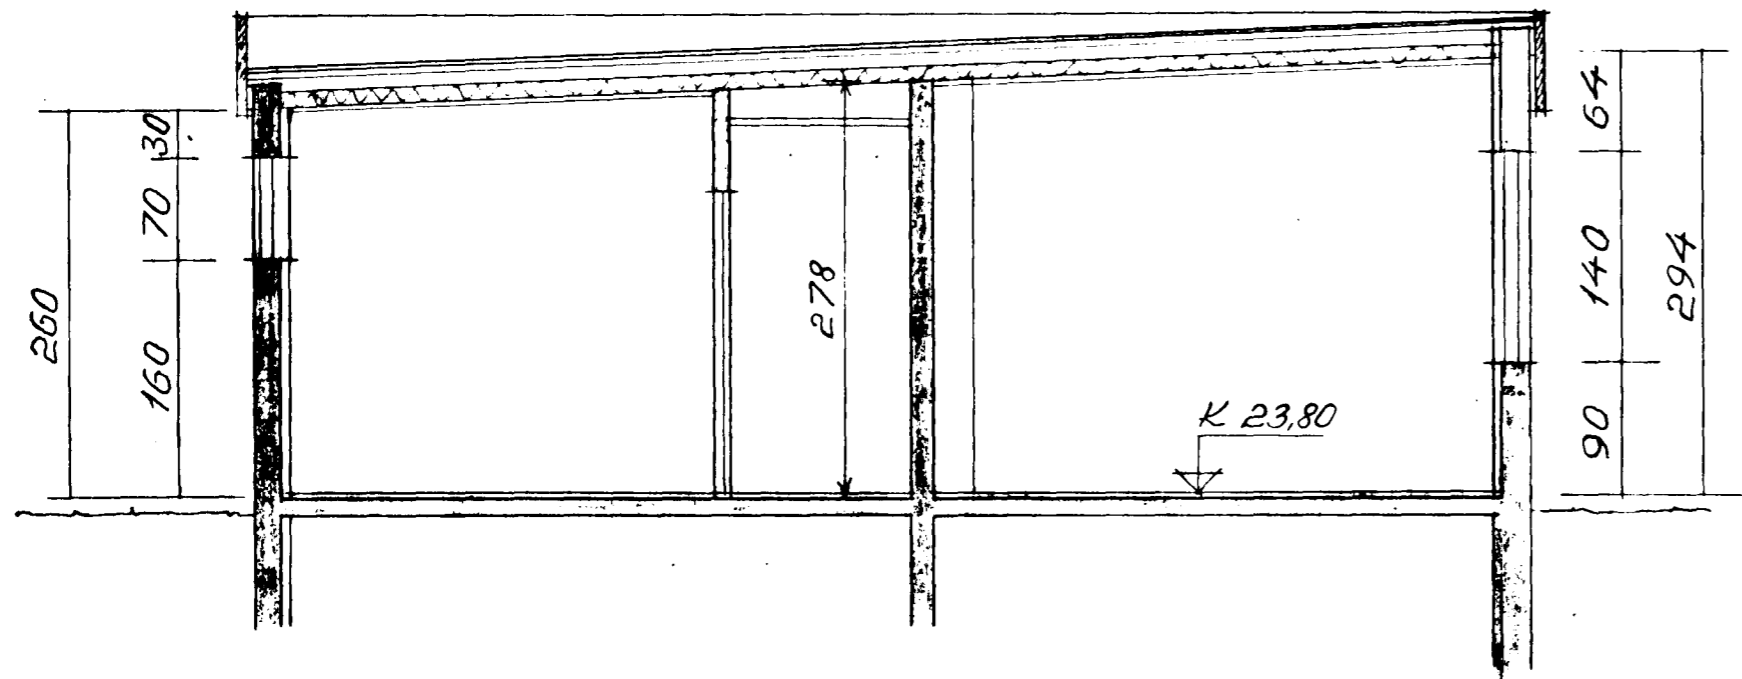

Samþykkt á fundi bygginga-  
nefndar þ. 30. 6. 1965  
BYGGINGAFLUTRUM  
HAFNARFIRÐI

skurður A-A

skurður B-B

skurður C-C

skurður D-D

294

Breytt 31-10-65  
Eirbjörnsdóttir, Klettshraun 15  
Hafnarfirði  
Skurðmyndir 1:50  
Dagsetning: 26-6-65 (og 5-8-65)  
Eigandi: Jón Gunnarsson