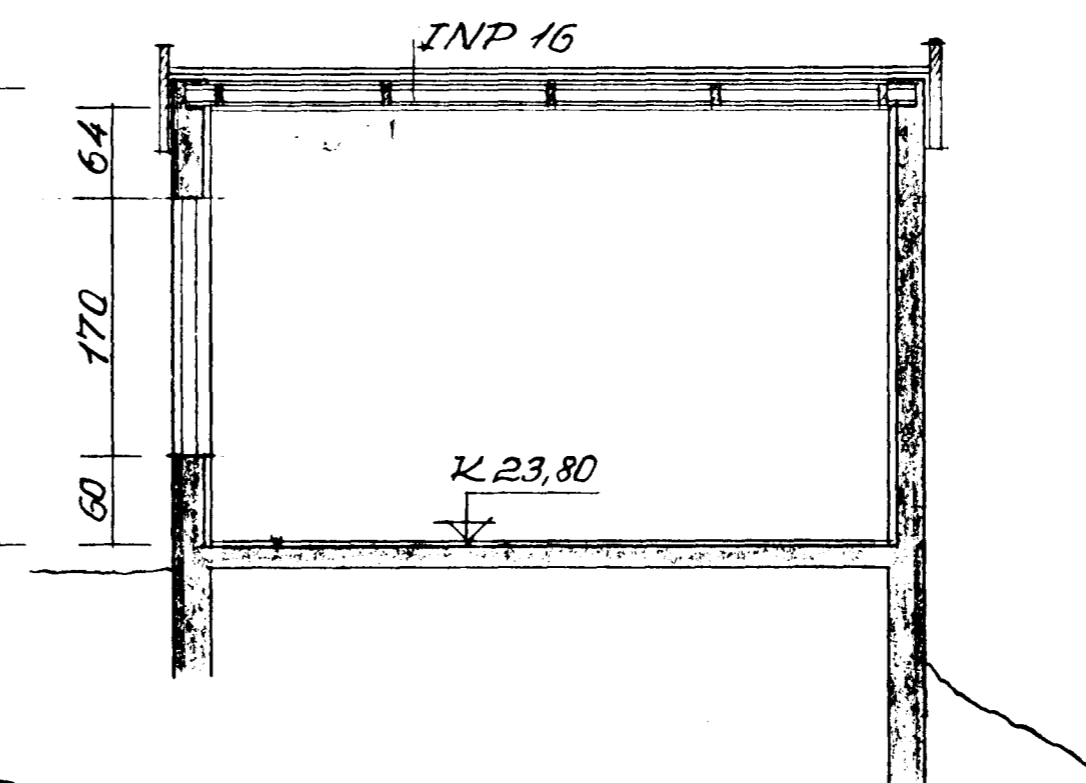

Samþykkt á fundi bygginga-  
nefndar þ. 30. 6. 1965  
BYGGINGAFLUTRUM  
HAFNARFIRÐI

skurður A-A

skurður B-B

skurður C-C

skurður D-D

294

Breytt 31-10-65  
Eirbjörnsdóttir, Klettshraun 15  
Hafnarfirði  
Skurðmyndir 1:50  
Dagsetning: 26-6-65 (og 5-8-65)  
Eigandi: Jón Gunnarsson