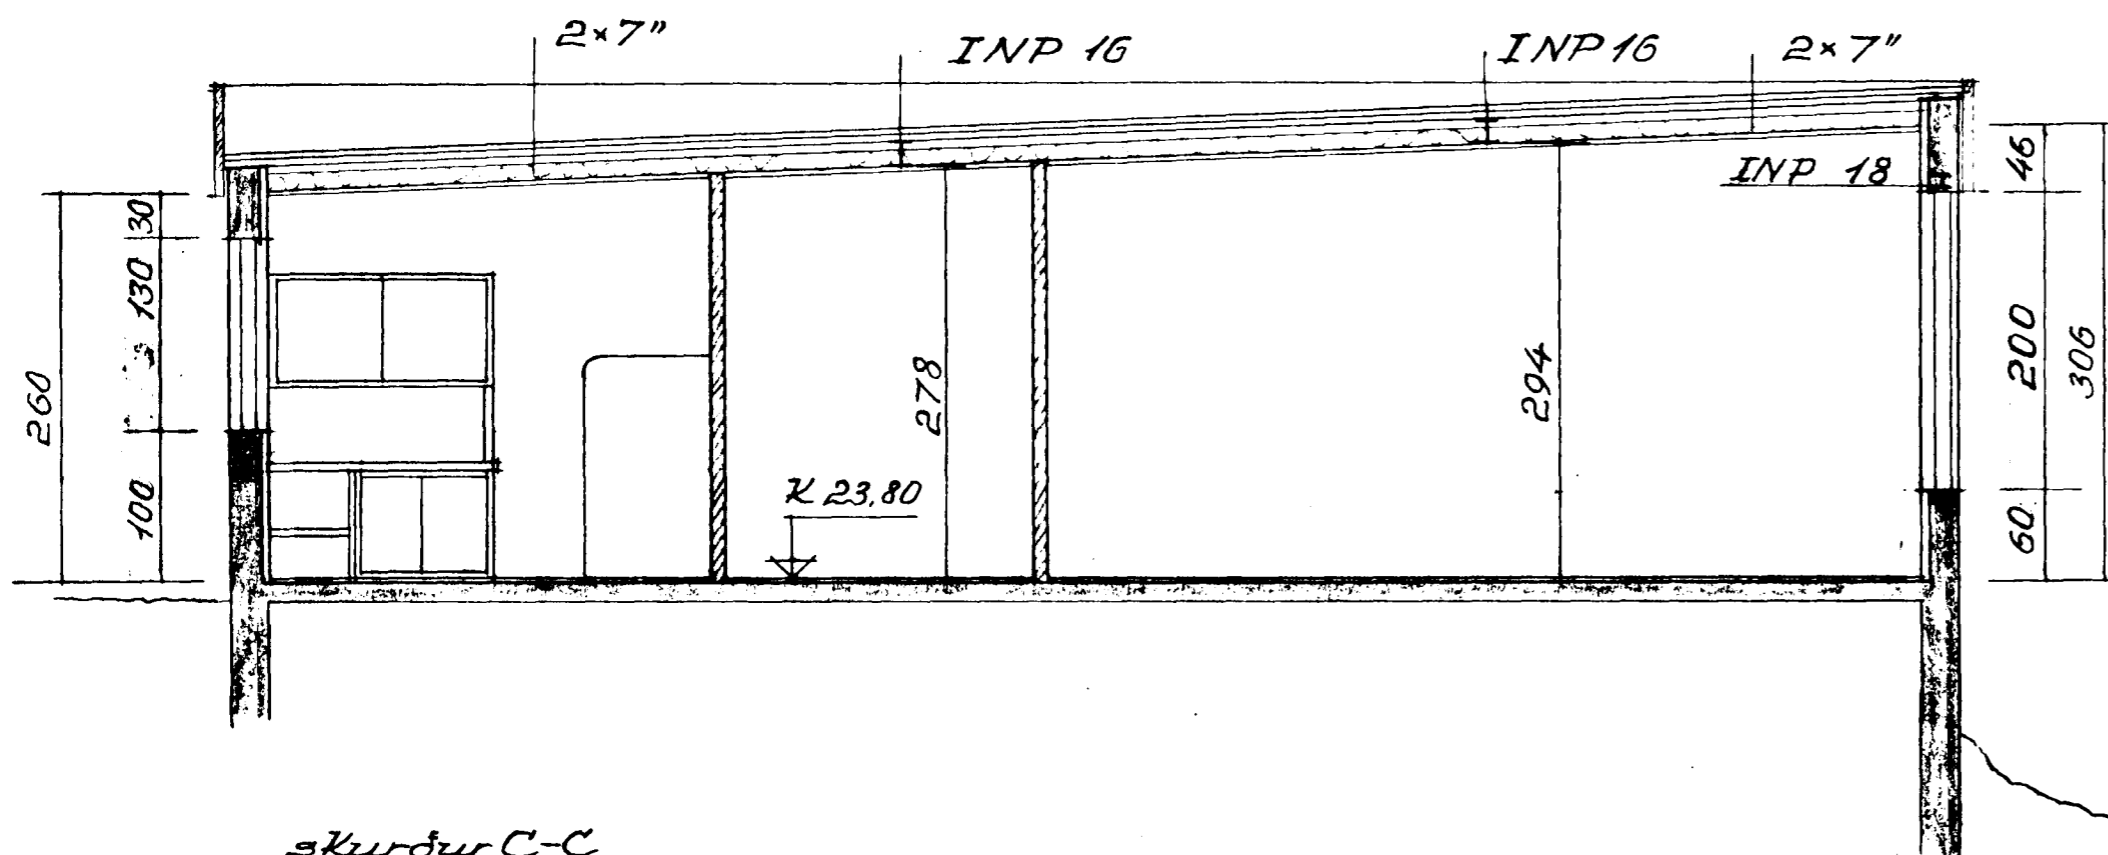

Samþykkt á fundi bygginga-  
nefndar þ. 30. 6. 1965  
BYGGINGAFLUTRUM  
HAFNARFIRÐI

skurður A-A

skurður B-B

skurður C-C

skurður D-D

294

Breytt 31-10-65  
Eirbjörnsdóttir, Klettshraun 15  
Hafnarfirði  
Skurðmyndir 1:50  
Dagsetning: 26-6-65 (og 5-8-65)  
Eigandi: Jón Gunnarsson