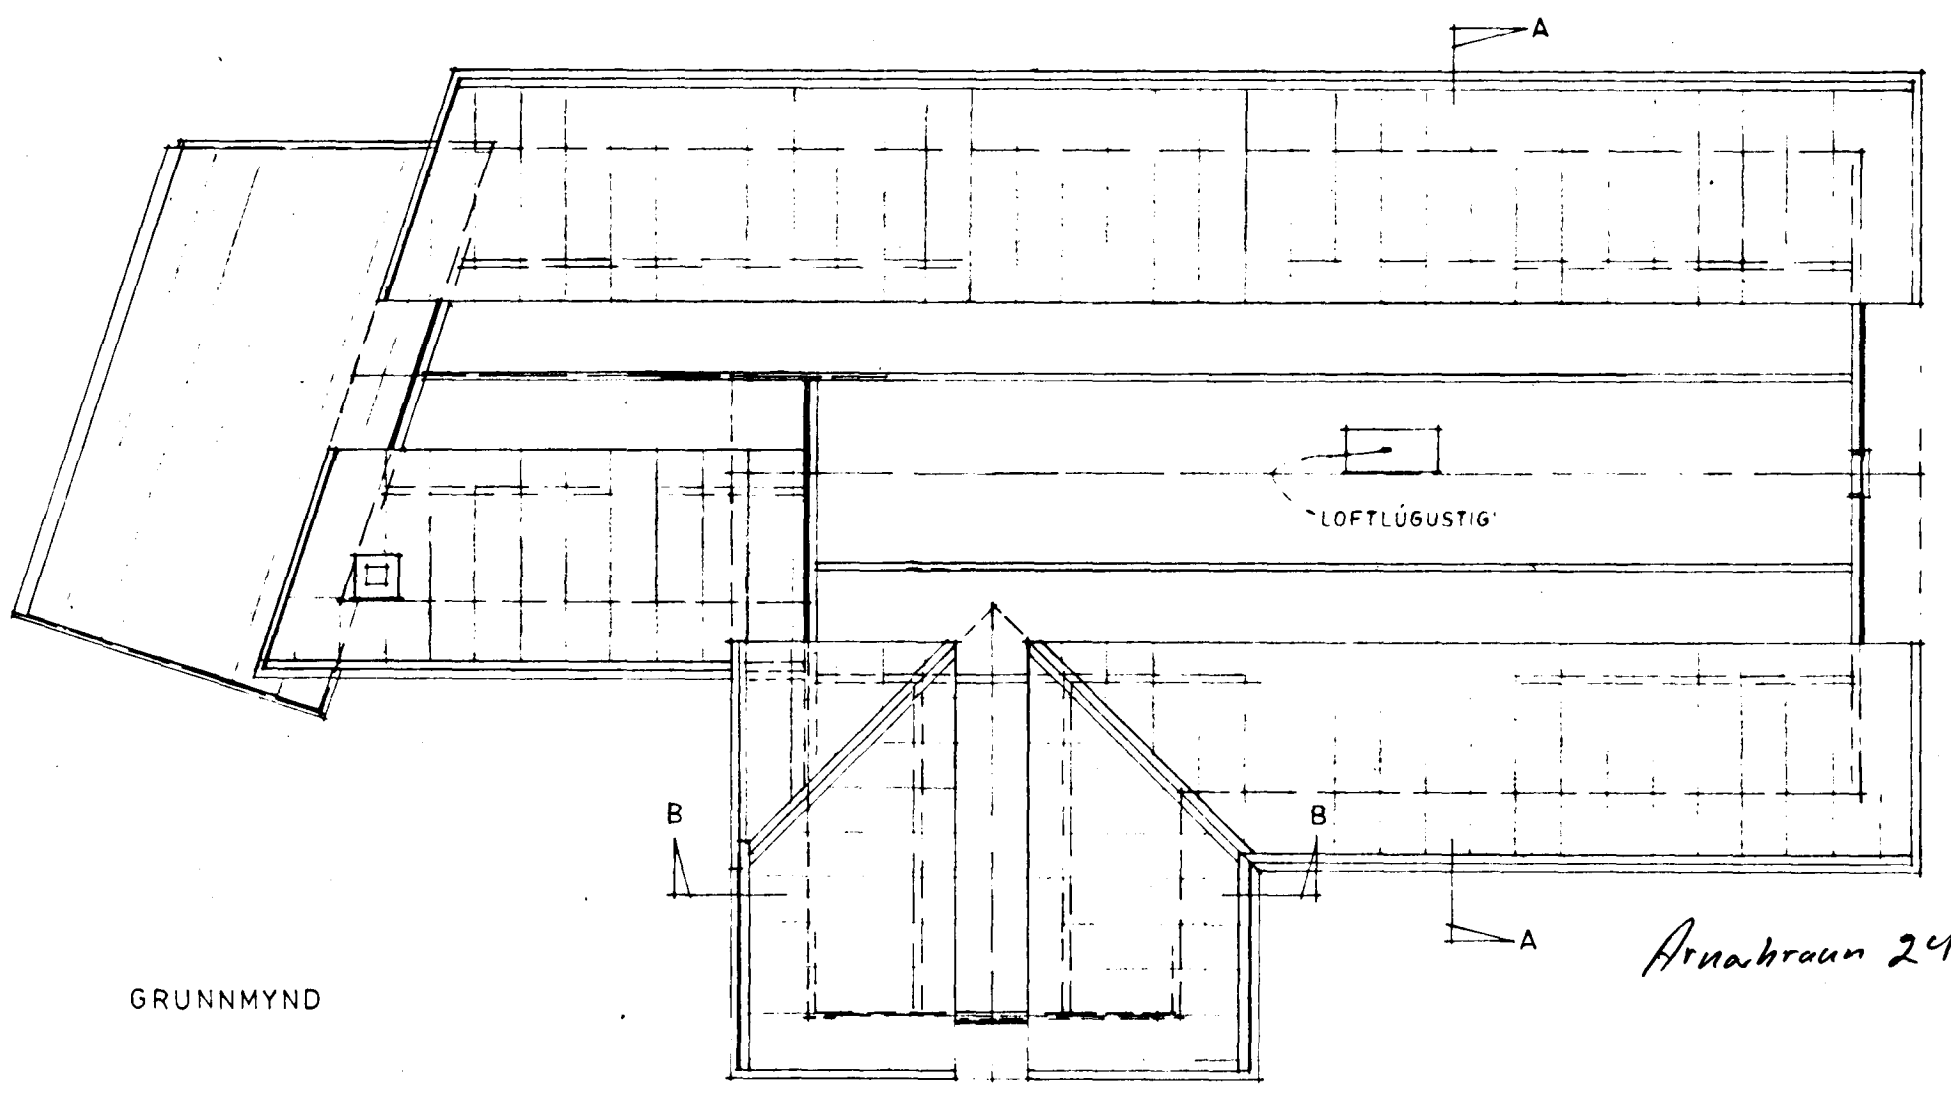

Samþykkt á fundi bygginga-
nefndar þ. 19. 8. 1992
BYGGINGAUFULLTRÚINN
Í HAFNARFIRÐI

KLETTAHRÁUN 15

RÚMMÁL NÚV. HÚS : 488.0 M³ + BIFR. GEYM. 68.0 M³
EFTIR BREYT. : 679.0 M³ +
STÆKKUN : 191.0 M³
SAMT 692 M³

GRUNNMYND

Arnaþraun 24. priðjli . Samþykkt 27/1992 Kolbeinn Gunnarsson Somp. Hg.

Klettaþraun 13 og 17.
Smylaþraun 22 og 24
Arnaþraun 24.

LITLA
TEIKNISTOFAN
Reykjavíkurvegi 66, 220 Hafnarfjörð
Dív Þórunn
ARK. FAN.