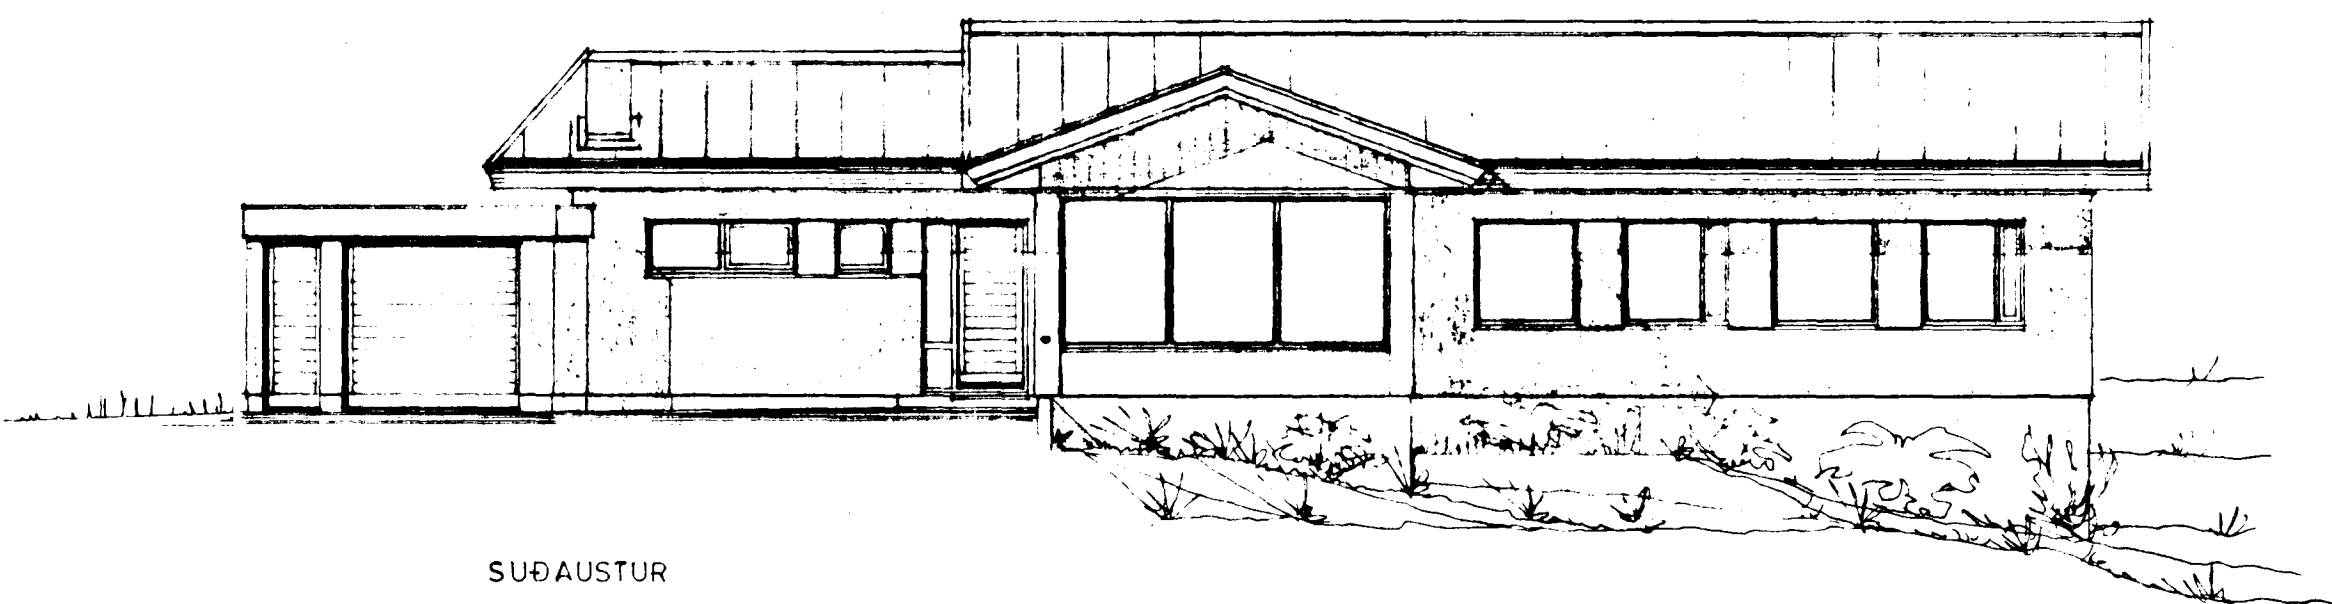

Samþykkt á fundi bygginga-  
nefndar þ. 19. 8. 1992  
BYGGINGAUFULLTRÚINN  
Í HAFNARFIRÐI

KLETTAHRÁUN 15

SUÐAUSTUR

NORÐAUSTUR

RÚMMÁL NÚV. HÚS : 488.0 M<sup>3</sup> + BIFR. GEYM. 68.0 M<sup>3</sup>  
EFTIR BREYT. : 679.0 M<sup>3</sup> +  
STÆKKUN : 191.0 M<sup>3</sup>  
SAMT 692 M<sup>3</sup>