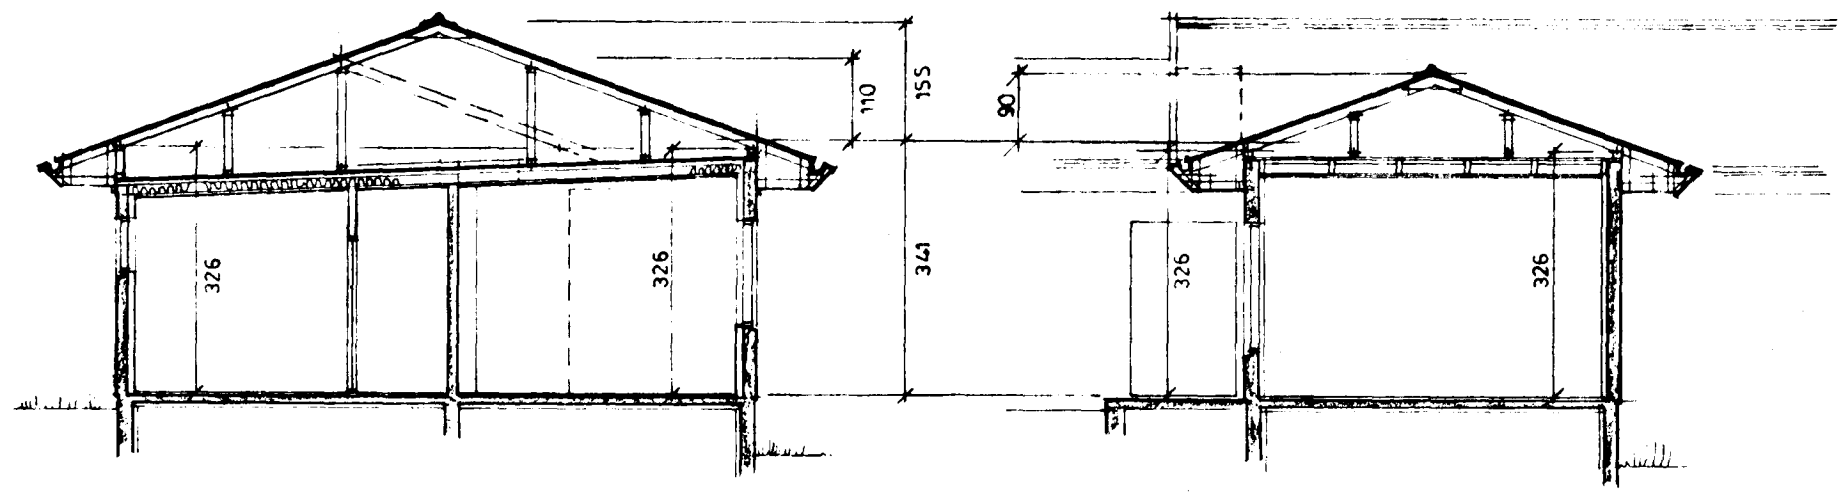

SNID A-A

SNID B-B

Arnaþraun 24. priðjli . Samþykkt 27/1992 Kolbeinn Gunnarsson Somp. Hg.

Klettaþraun 13 og 17.
Smylaþraun 22 og 24
Arnaþraun 24.

LITLA
TEIKNISTOFAN
Reykjavíkurvegi 66, 220 Hafnarfjörð
Dív Þórunn
ARK. FAN.