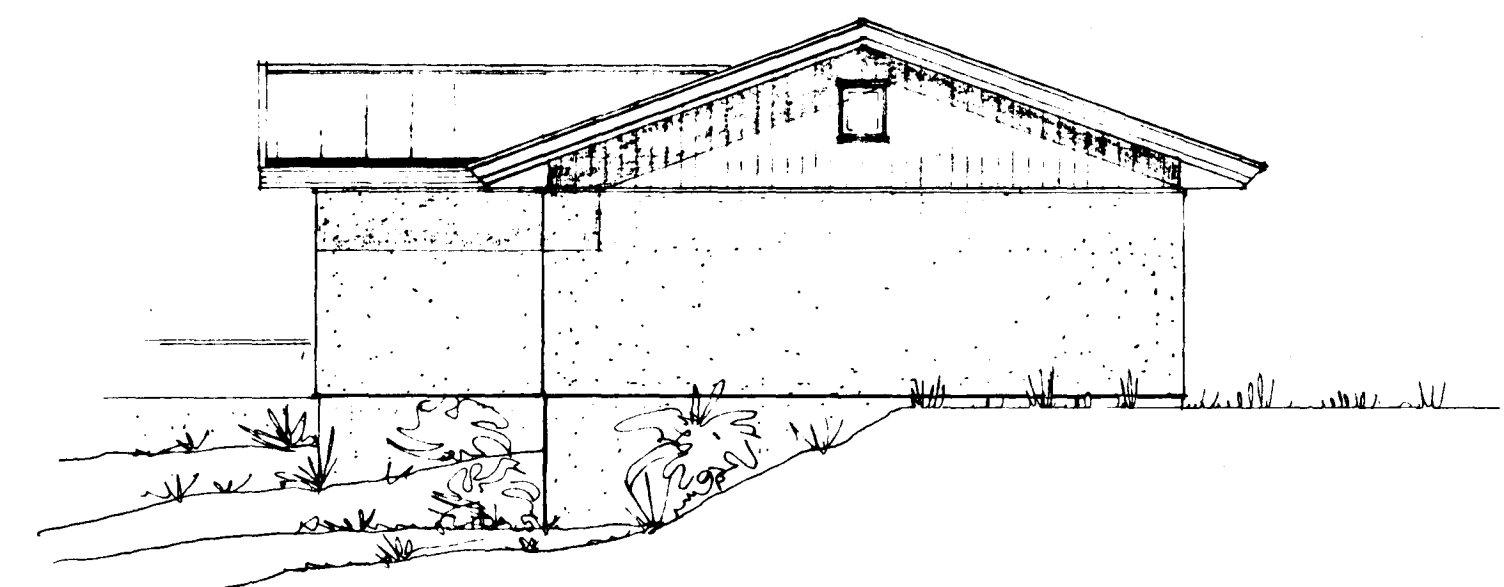

Samþykkt á fundi bygginga-  
nefndar þ. 19. 8. 1992  
BYGGINGAUFULLTRÚINN  
Í HAFNARFIRÐI

KLETTAHRÁUN 15

SUÐAUSTUR

NORÐAUSTUR

RÚMMÁL NÚV. HÚS : 488.0 M<sup>3</sup> + BIFR. GEYM. 68.0 M<sup>3</sup>  
EFTIR BREYT. : 679.0 M<sup>3</sup> +  
STÆKKUN : 191.0 M<sup>3</sup>  
SAMT 692 M<sup>3</sup>