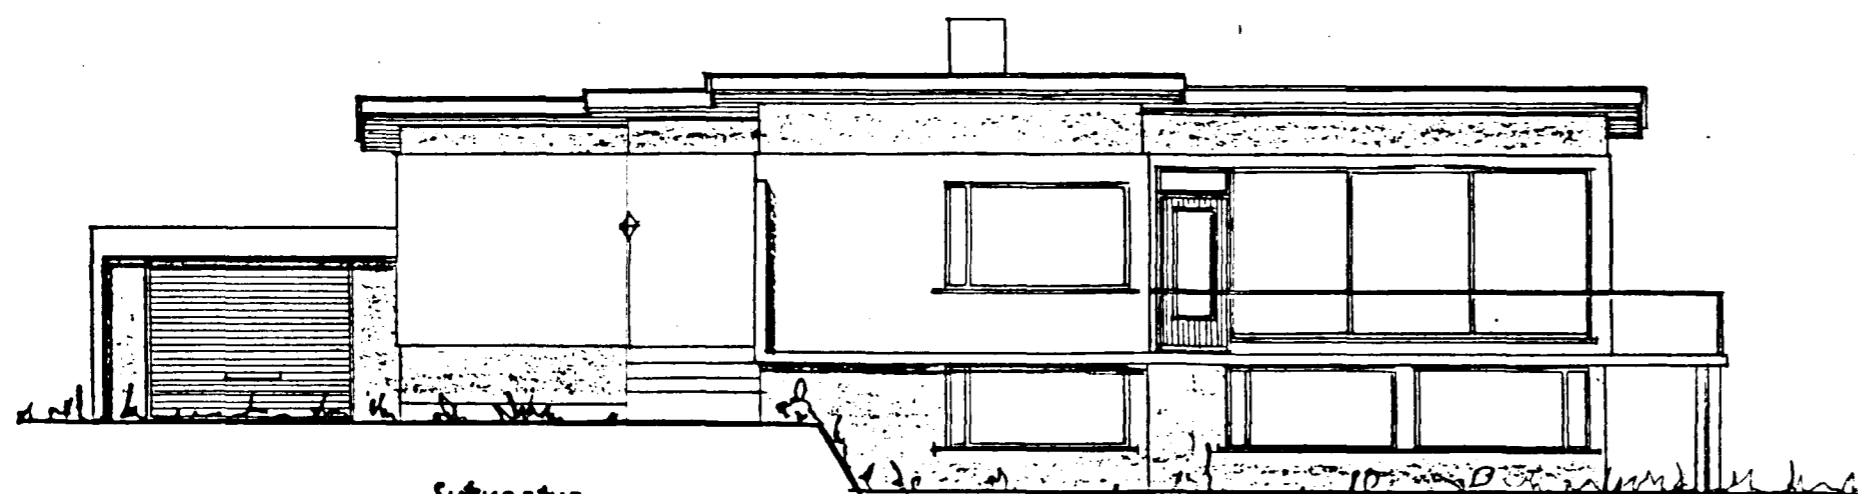

Snið

Norðaustur

Suðaustur

Á húsvegg komi hjólastólalyfta  
( stigalyfta)

Tröppuhandrið aðlagist svalahandriði  
sem fyrir er.

Suðvestur

Norðvestur

TEIKNISTOFAN RÖDULL verk 89005

Breytt í maí 1989

Garðtröppur frá svölum

*Magnús Friðriksson*

*Prakki, Demp.  
S. Gunnarsson*

KLETTSHRAUN NR. 17

BREYTING A ÞAKI

Umrit } 1:100  
Snið }

*Hafnarhöfði 2 mars 1967*