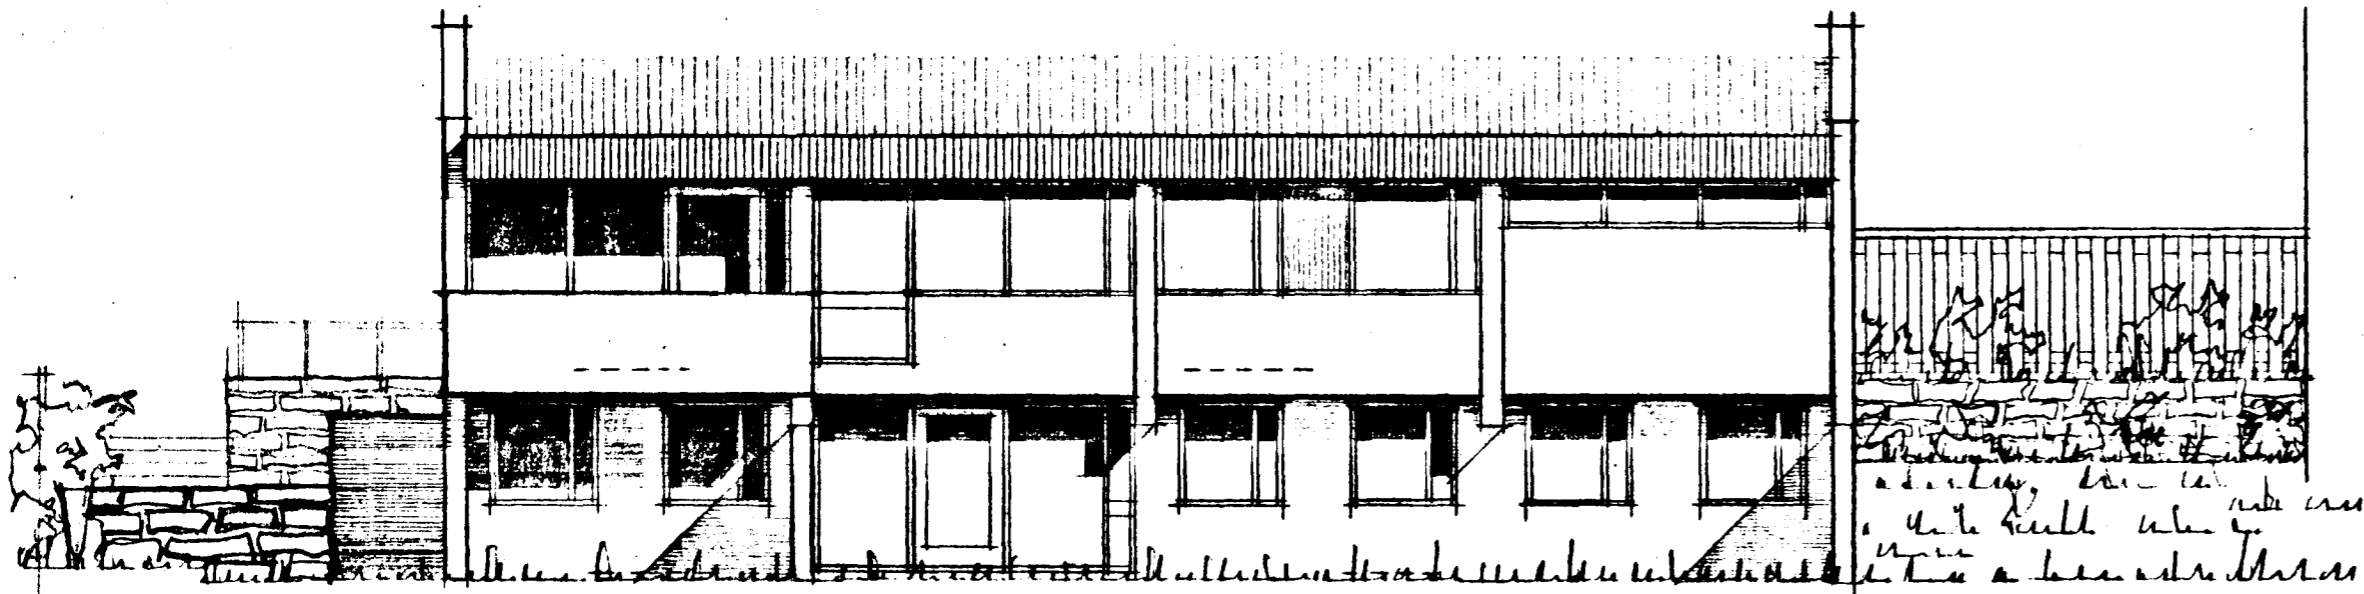

Samþykkt á fundi bygginga-
nefndar þ. 7/4 1976
BYGGINGAFULLTRÚINN
Í HAFNARFIRÐI
S. Jónsson

SUEURHLIÐ

VESTURGAFL

AUSTURGAFL

NORÐURHLIÐ

SKURÐUR

KLETTAHRÁUN NR. 1, HAFNARFIRÐI
ÚTLIT OG SKURÐUR 1:100
REYKJAVÍK, APRÍL, 1976
ÞORVALDUR KRISTMUNDSSON *f.k.*
ARKITEKT
MAGNUS GUÐMUNDSSON