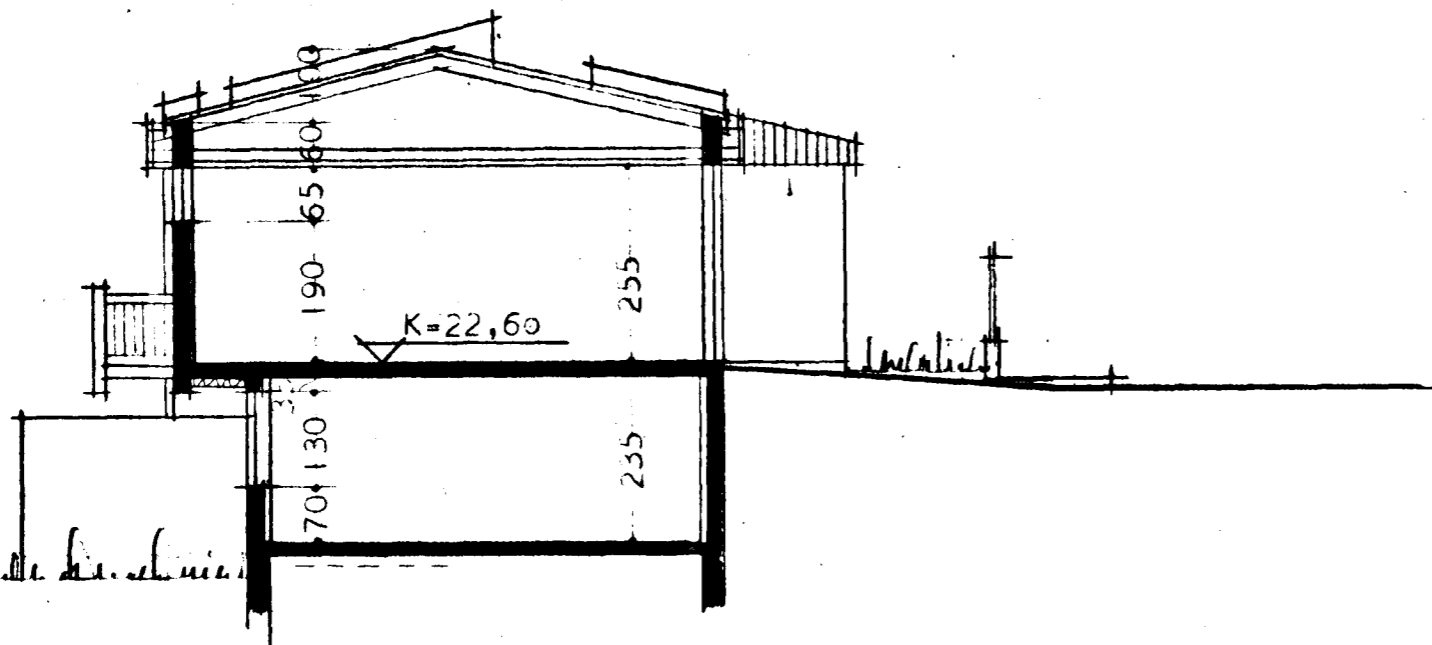

Samþykkt á fundi bygginga-
nefndar þ. 7/4 1976
BYGGINGAFULLTRÚINN
Í HAFNARFIRÐI
S. Jónsson

SUEURHLIÐ

VESTURGAFL

AUSTURGAFL

NORÐURHLIÐ

SKURÐUR

KLETTAHRÁUN NR. 1, HAFNARFIRÐI
ÚTLIT OG SKURÐUR 1:100
REYKJAVÍK, APRÍL, 1976
ÞORVALDUR KRISTMUNDSSON *f.k.*
ARKITEKT
MAGNUS GUÐMUNDSSON