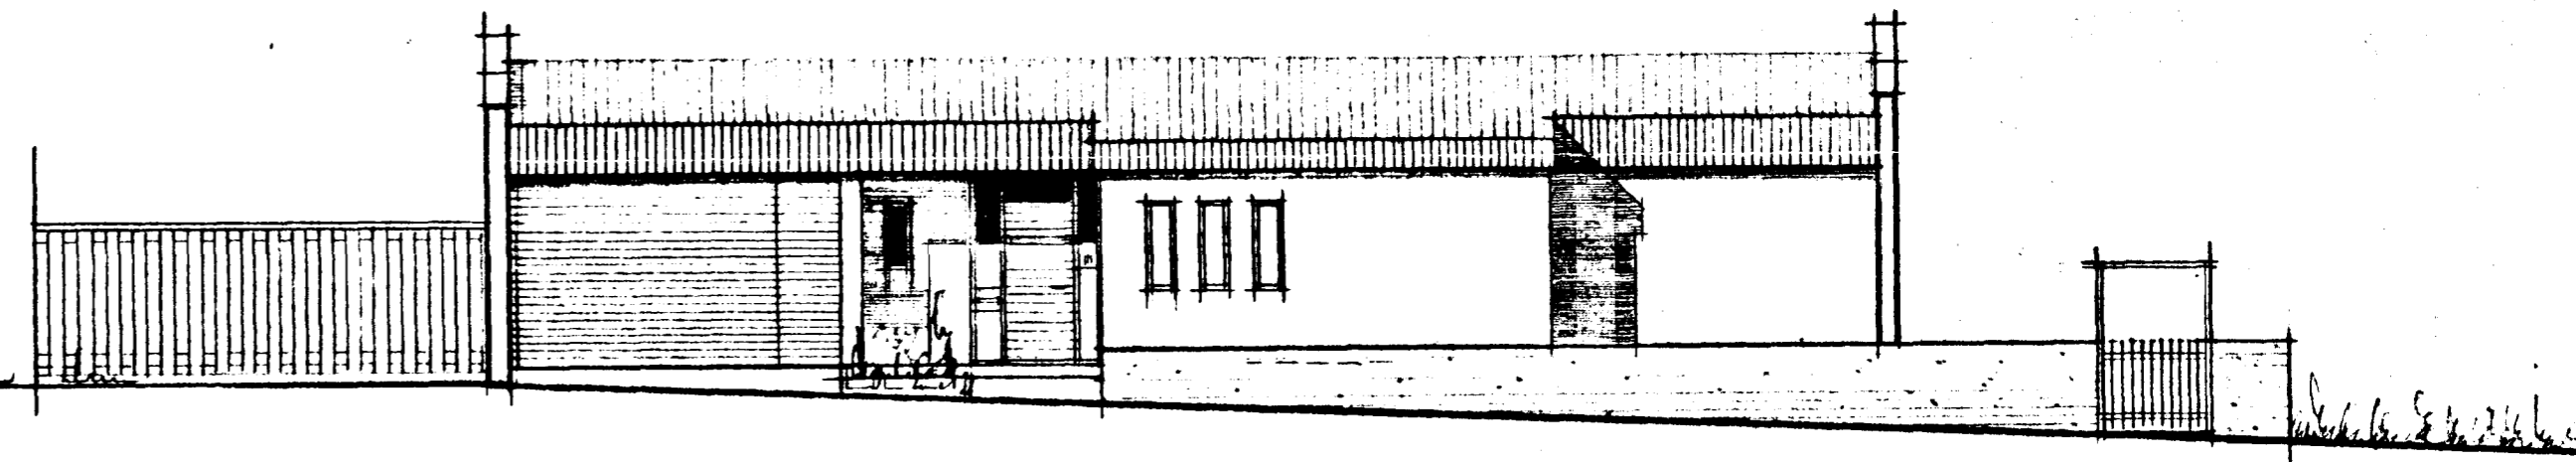

Samþykkt á fundi bygginga-
nefndar þ. 7/4 1976
BYGGINGAFULLTRÚINN
Í HAFNARFIRÐI
S. Jónsson

SUEURHLIÐ

VESTURGAFL

AUSTURGAFL

NORÐURHLIÐ

SKURÐUR

KLETTAHRÁUN NR. 1, HAFNARFIRÐI
ÚTLIT OG SKURÐUR 1:100
REYKJAVÍK, APRÍL, 1976
ÞORVALDUR KRISTMUNDSSON *f.k.*
ARKITEKT
MAGNUS GUÐMUNDSSON