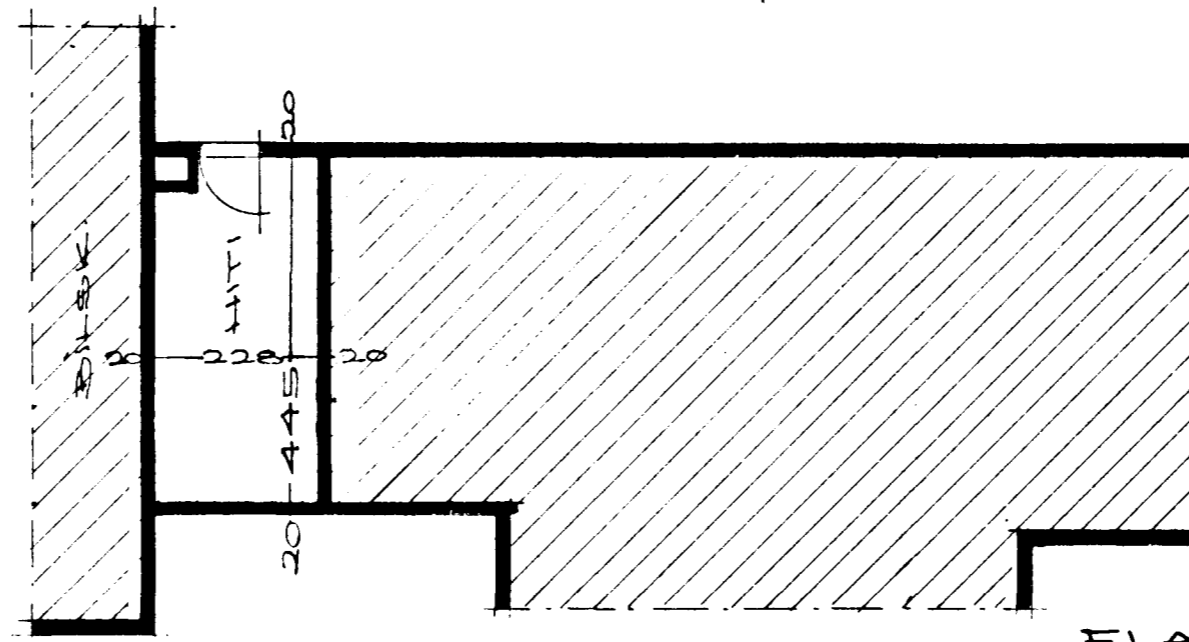

KLETTSHRAUN NR 21 HAFNARFIRÐI M 1:100

GRUNNMUND AF HITAKLEFA
UNDIR DVOTTAHÚSI

FLATARMÁL HÚS 13655M²
AFSTÖÐUMUND M. 1:500

Þröðkott á fræðis bygginga-
setið p. 17/2 1971

BYGGINGARFRÖÐUNN
I HAFNARFIRÐI

[Handwritten signature]