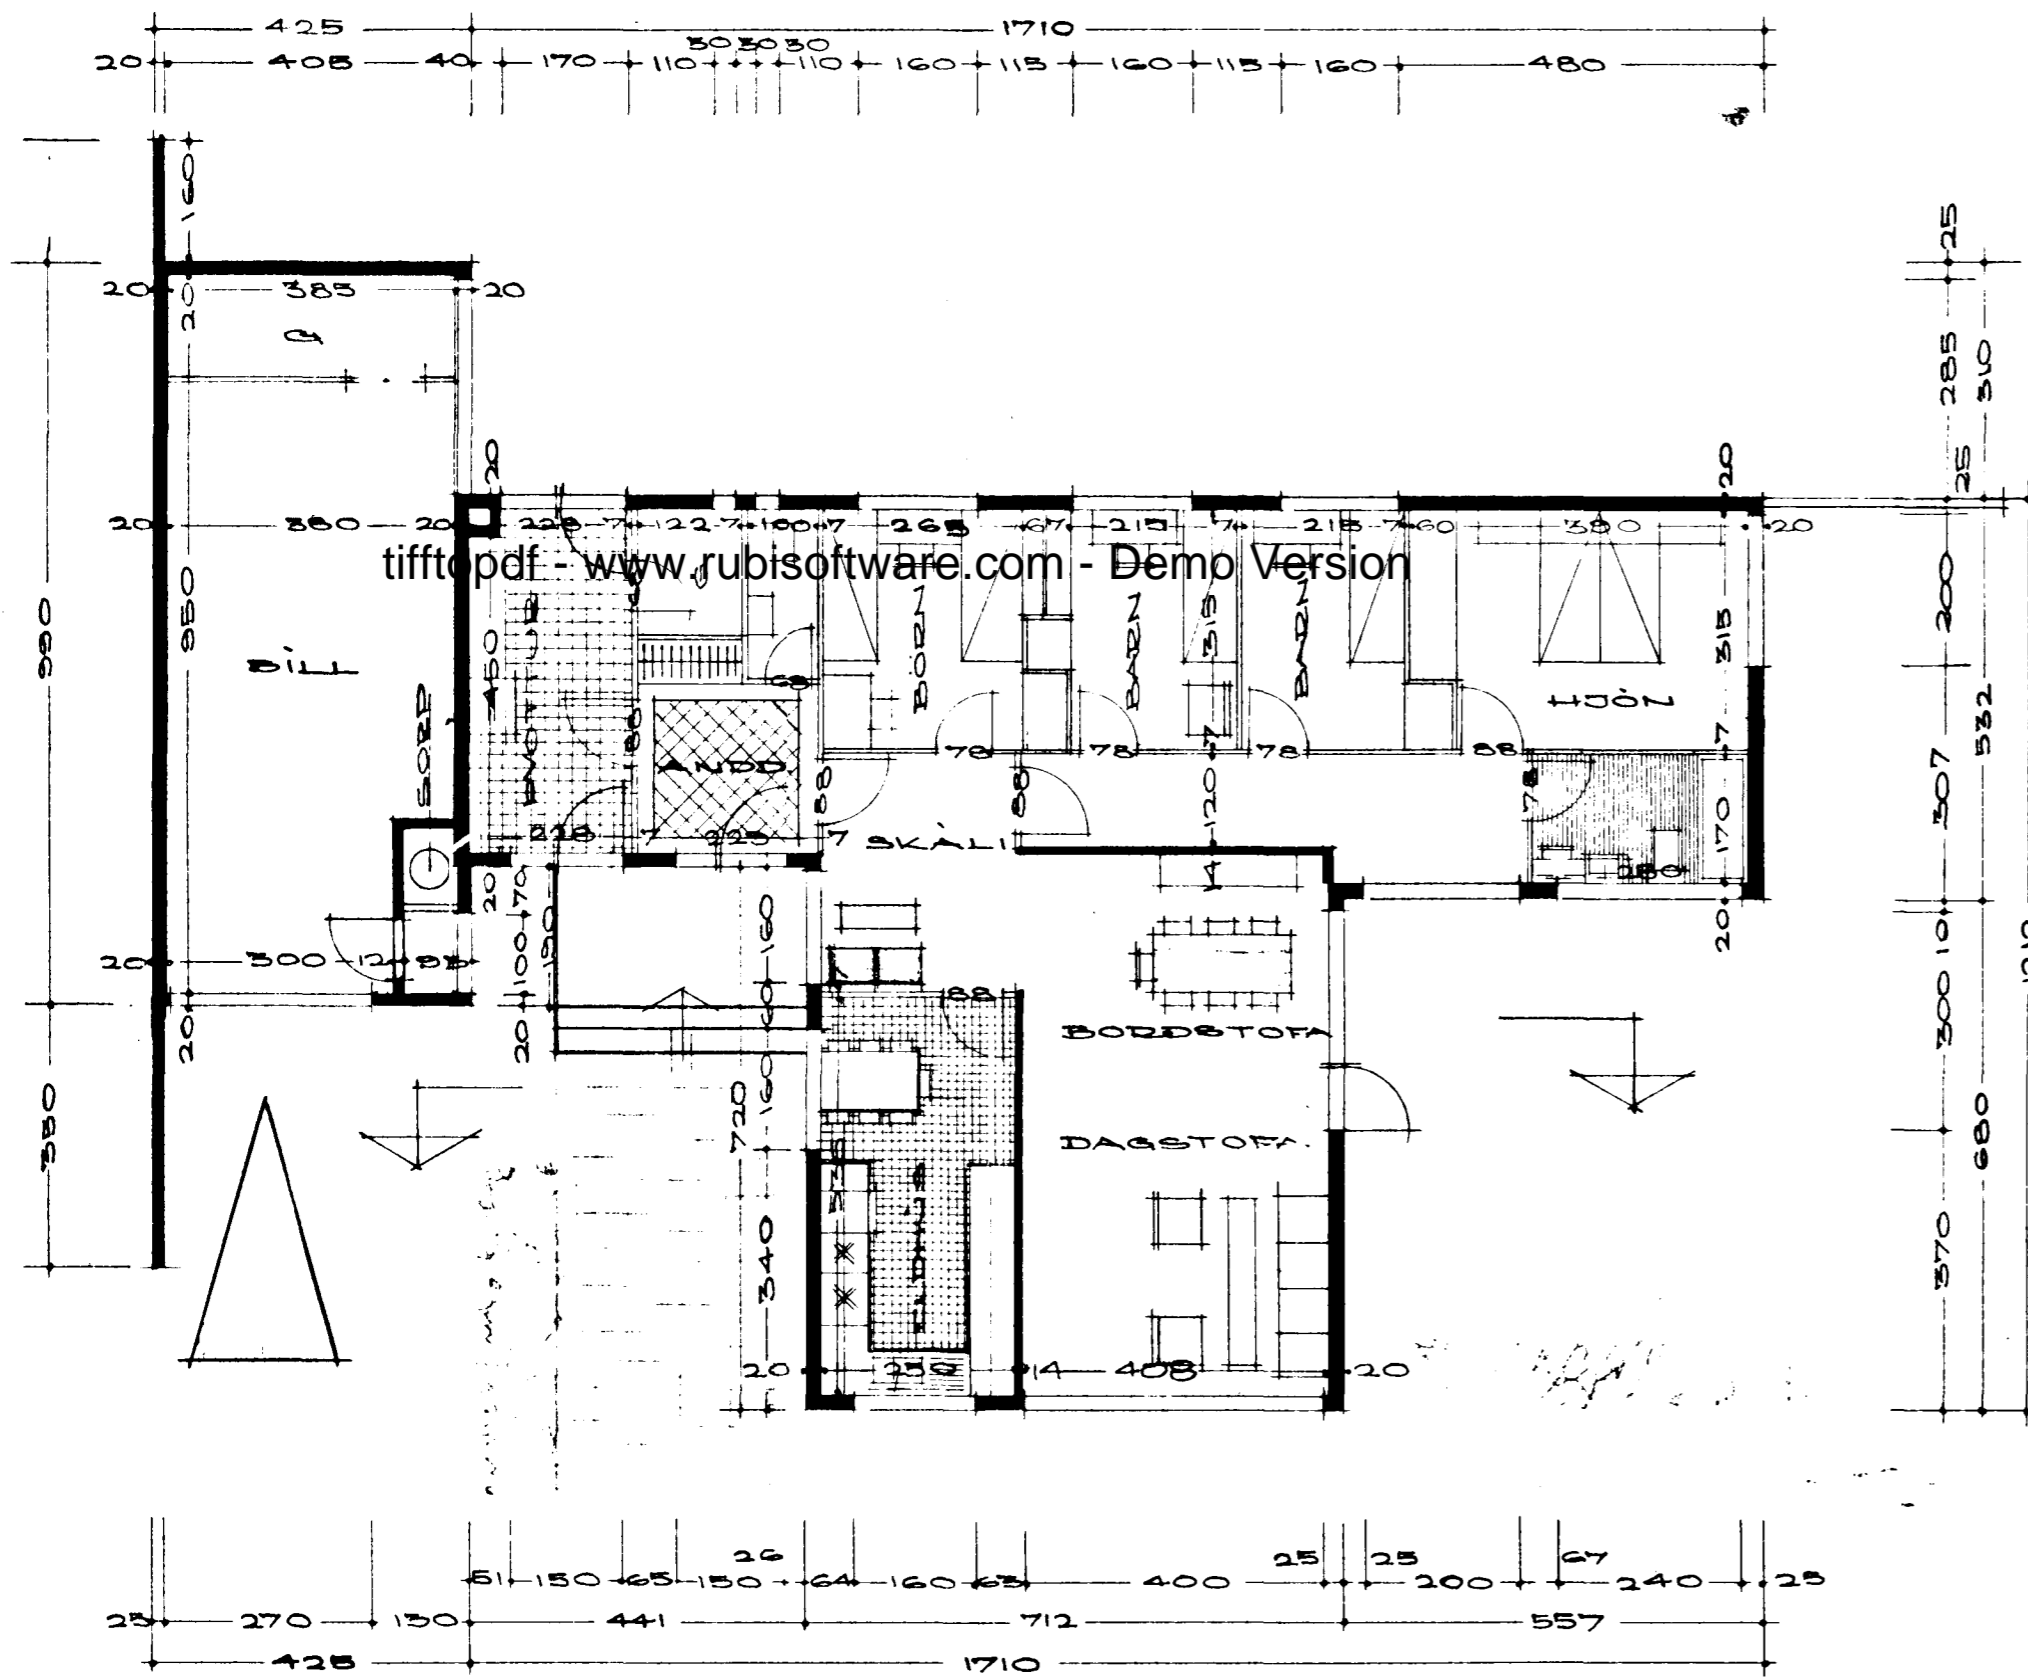

KLETTSHRAUN NR 21 HAFNARFIRÐI M 1:100

GRUNNMUND AF HITAKLEFA
UNDIR DVOTTAHÚSI

FLATARMÁL HÚS 13655M²
AFSTÖÐUMUND M. 1:500

Þröðkott á fræðis bygginga-
setið p. 17/2 1971

BYGGINGARFRÖÐUNN
I HAFNARFIRÐI

[Handwritten signature]