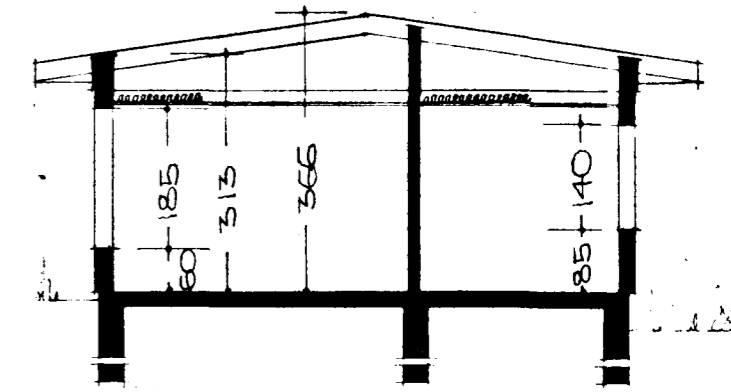

SNEIÐING

BREYTT I REYKJAVIK JAN. '71

REYKJAVIK I JÚNÍ 1965

Eðvarð Guðmundsson

Baldur Friðriksson