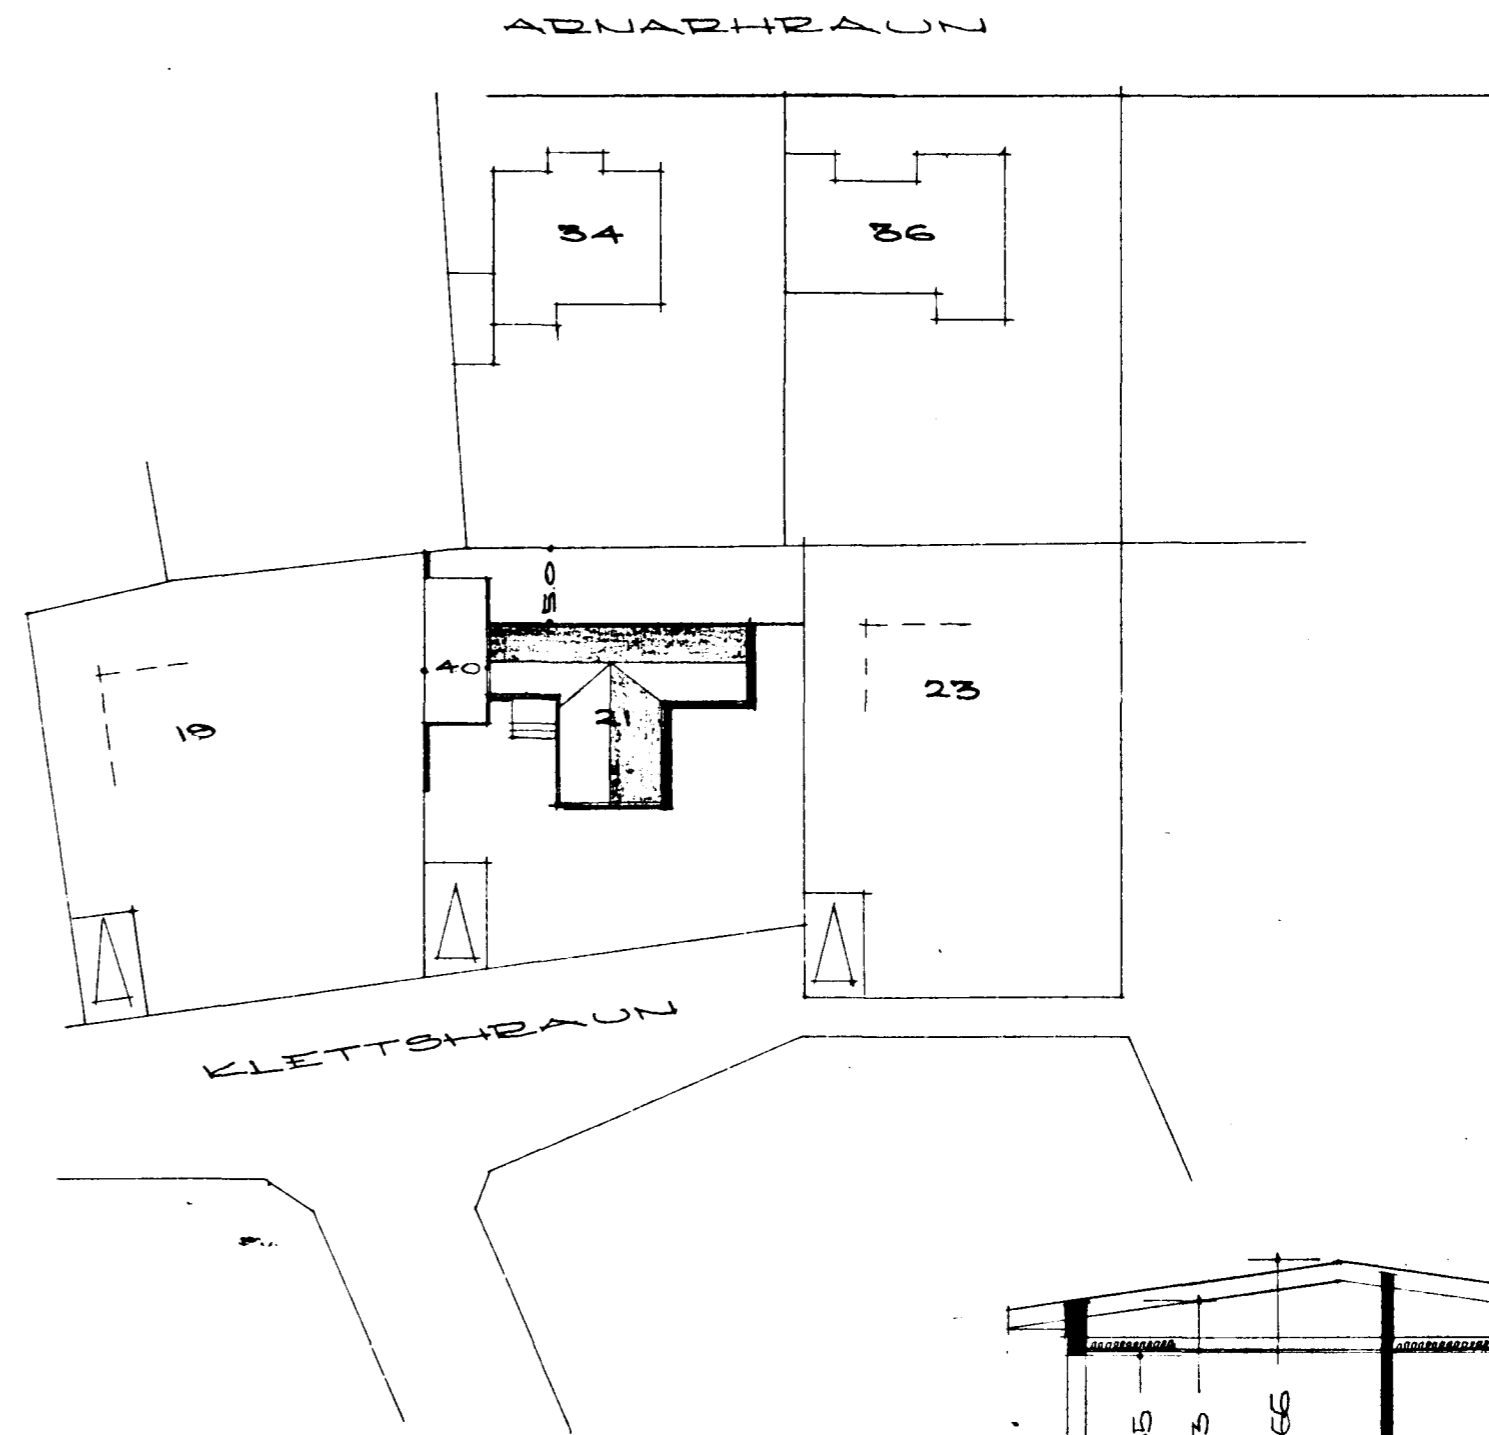

SNEIÐING

BREYTT I REYKJAVIK JAN. '71

REYKJAVIK I JÚNÍ 1965

Eðvarð Guðmundsson

Baldur Friðriksson