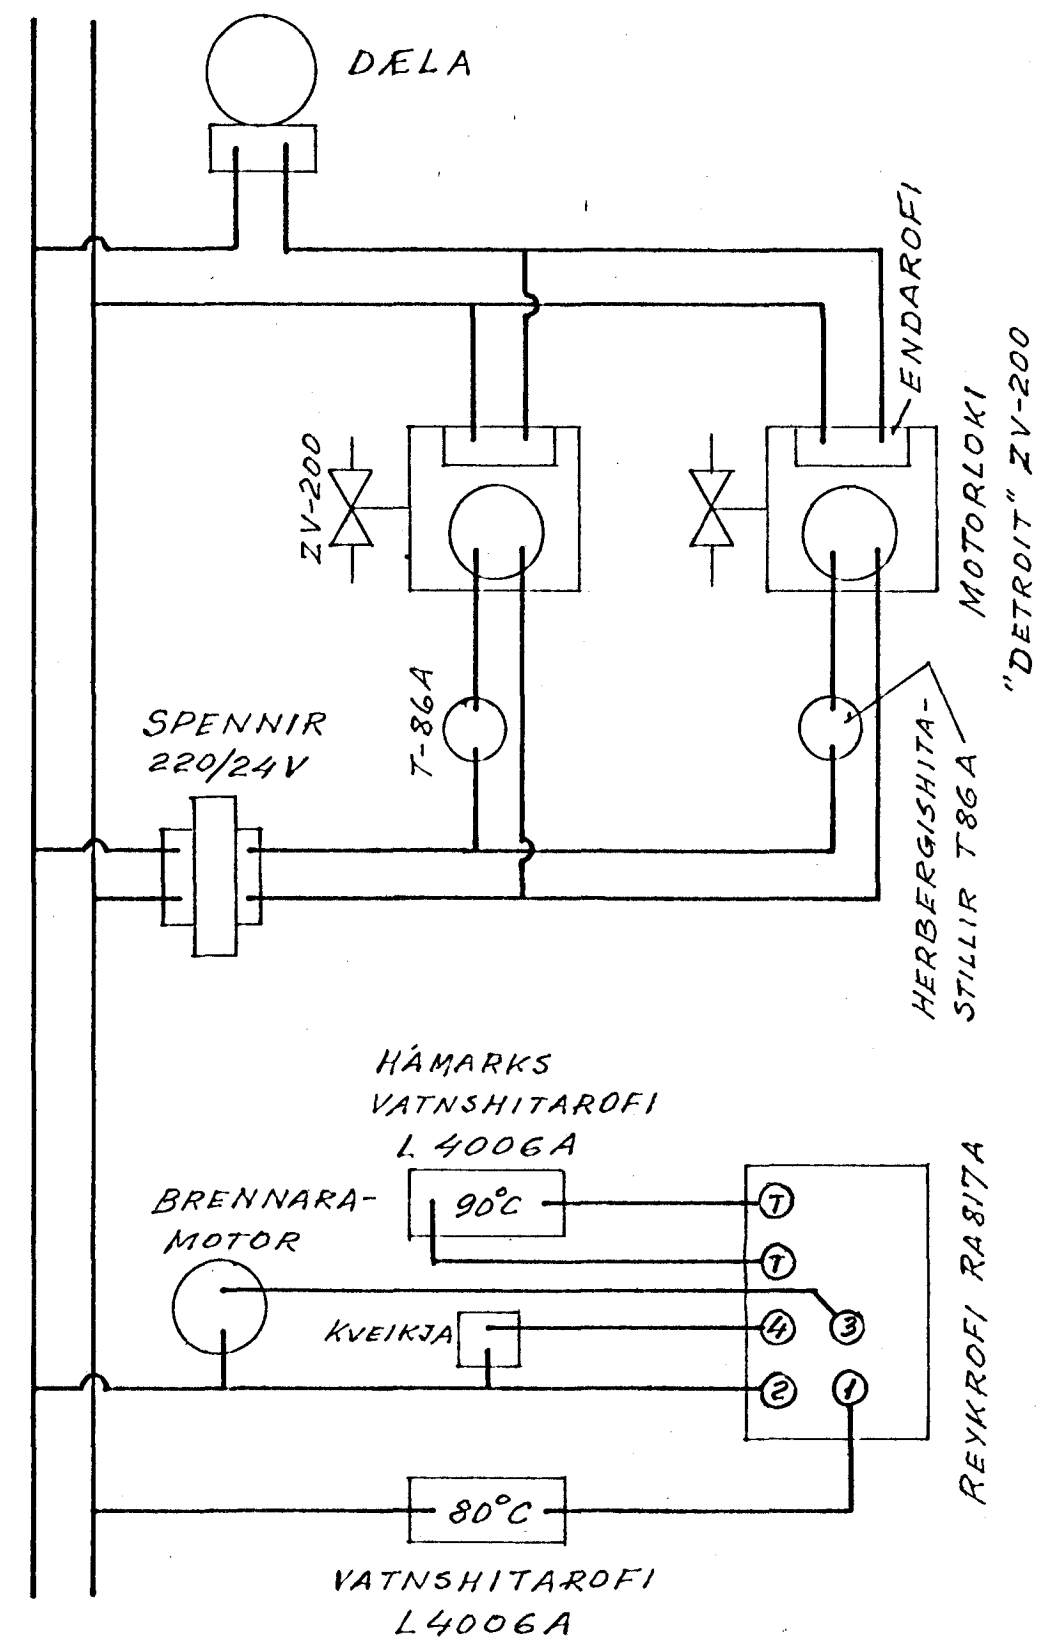

PÍPUKERFI
1:50

RAFTENGIMYND

GUNNAR TÓMASSON, VERKFR. M.V.F.Í. BARMHLÍÐ 31, RVÍK. SÍMI: 23932		
KLETTAHRÁUN 23, HAFNARFIRÐI HITAKERFI		
RÚMMYND, RAFTENGIMYND		
MÆLIKV.	1:50	HANNAÐ: GT
DAGS.	APR. 1966	TEIKNAD: GT
TEIKN.NR.	6605	Gunnar Tómasson
BLAÐ	2 AF 2	