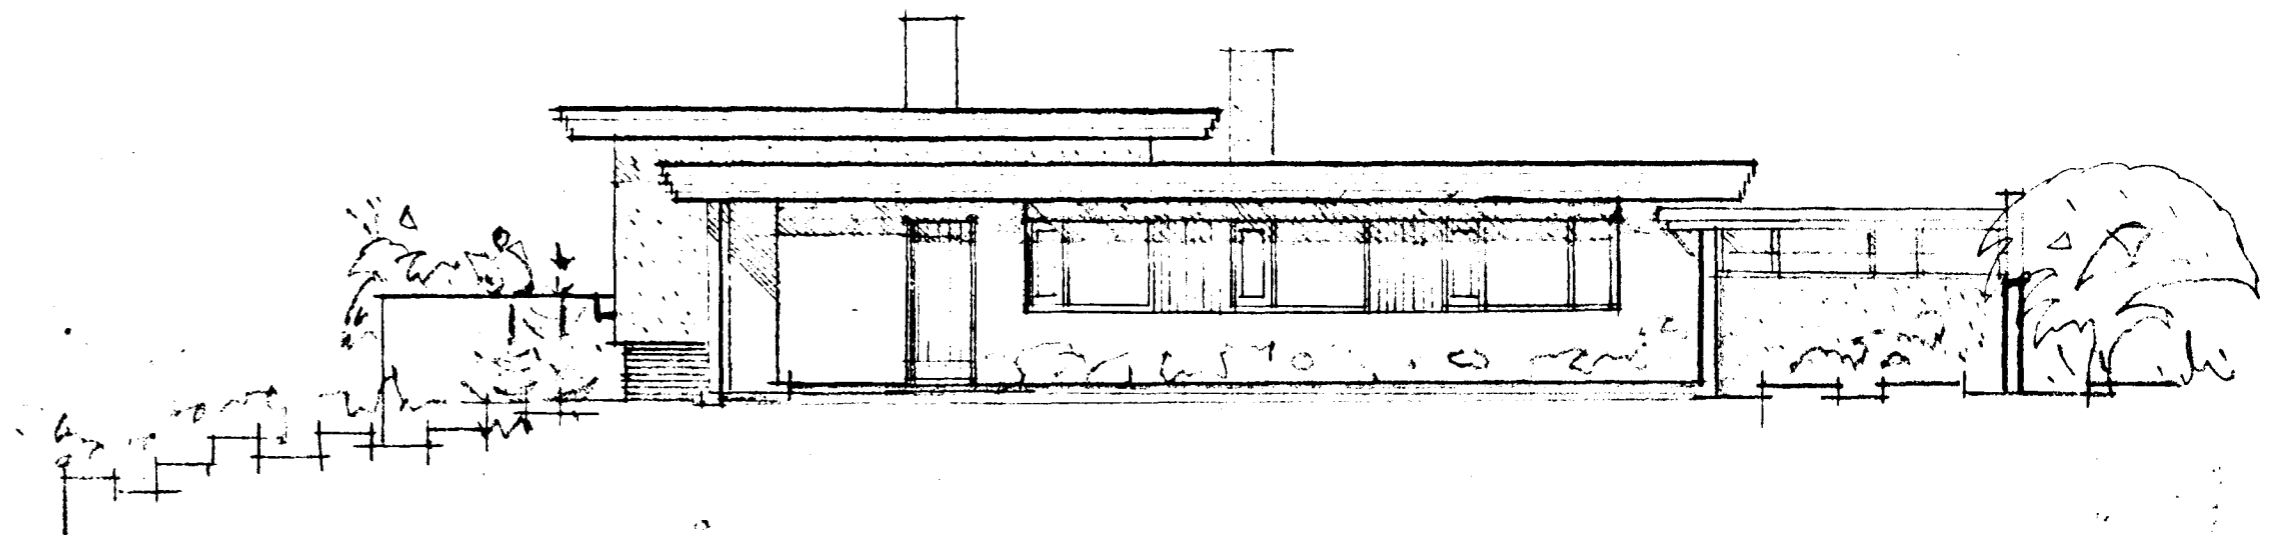

KLETTAHRÁUN 23 HAFNARFIRÐI

Samþykkt á fundi bygginga-  
nefndar þ. 26.10. 1966

BYGGINGAFLYTRÚINN  
HAFNARFIRÐI

BREYTING Á SVÖLOM.

Úr Gildi

SNID Í SYEFNÁLMU NORÐURHLÍÐ

AUSTURHLÍÐ

VESTURHLÍÐ

LENGDARSNID

KLETTAHRÁUN 23 HAFNARFIRÐI  
ÚTLIT OG SNID 18100  
10-7-65 BLAÐ 2 AF 21  
DORVALDUR D. JONVALDURSSON ARCHITECT.  
DUNHAGA 19 1067P. Þjórtólun, þ. 1067P.