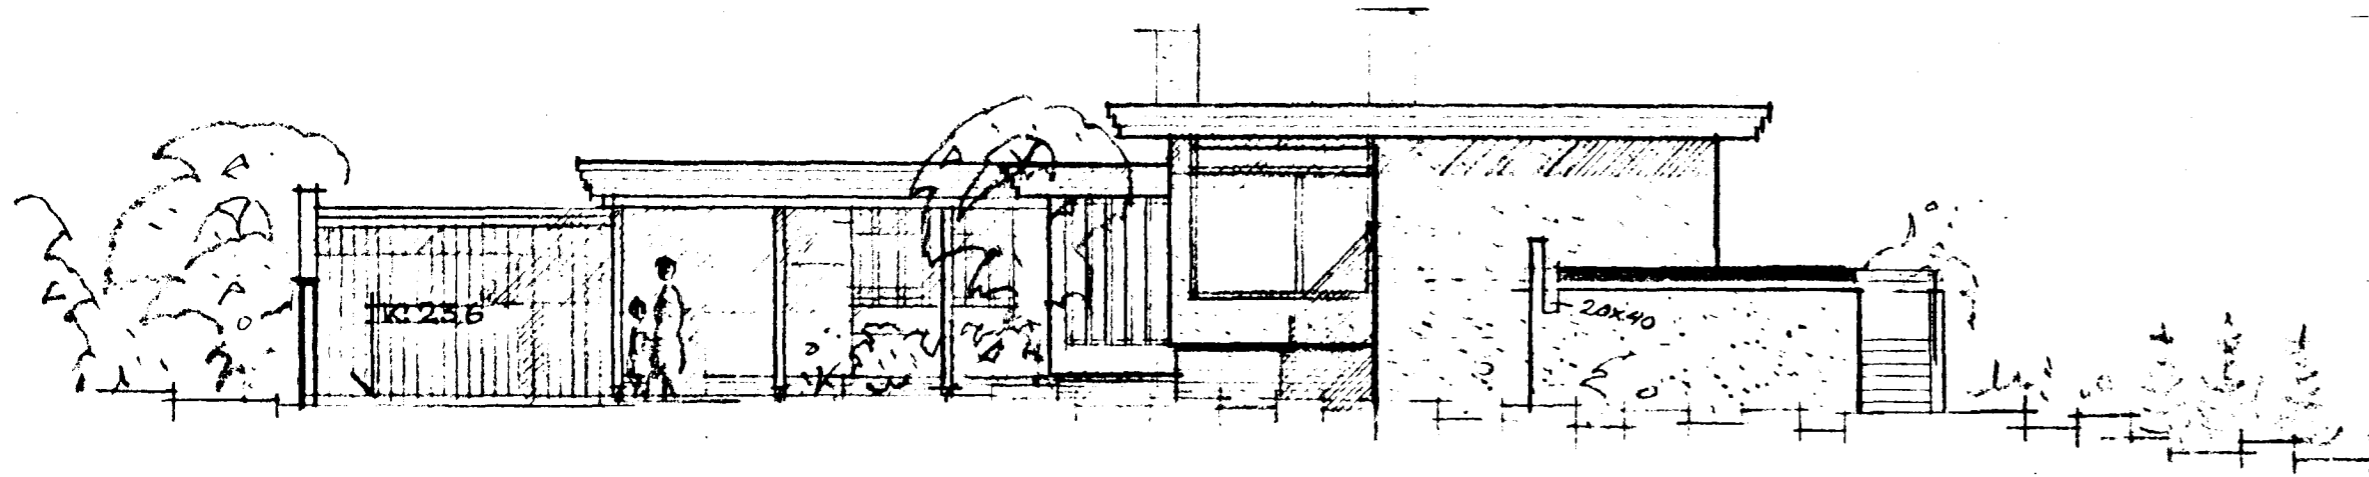

KLETTAHRÁUN 23 HAFNARFIRÐI

Samþykkt á fundi bygginga-  
nefndar þ. 26.10. 1966

BYGGINGAFLYTRÚINN  
HAFNARFIRÐI

BREYTING Á SVÖLOM.

Úr Gildi

SNID Í SYEFNÁLMU NORÐURHLÍÐ

AUSTURHLÍÐ

VESTURHLÍÐ

LENGDARSNID

KLETTAHRÁUN 23 HAFNARFIRÐI  
ÚTLIT OG SNID 18100  
10-7-65 BLAÐ 2 AF 21  
DORVALDUR D. JONVALDURSSON ARCHITECT.  
DUNHAGA 19 1067P. Þjórtólun, þ. 1067P.