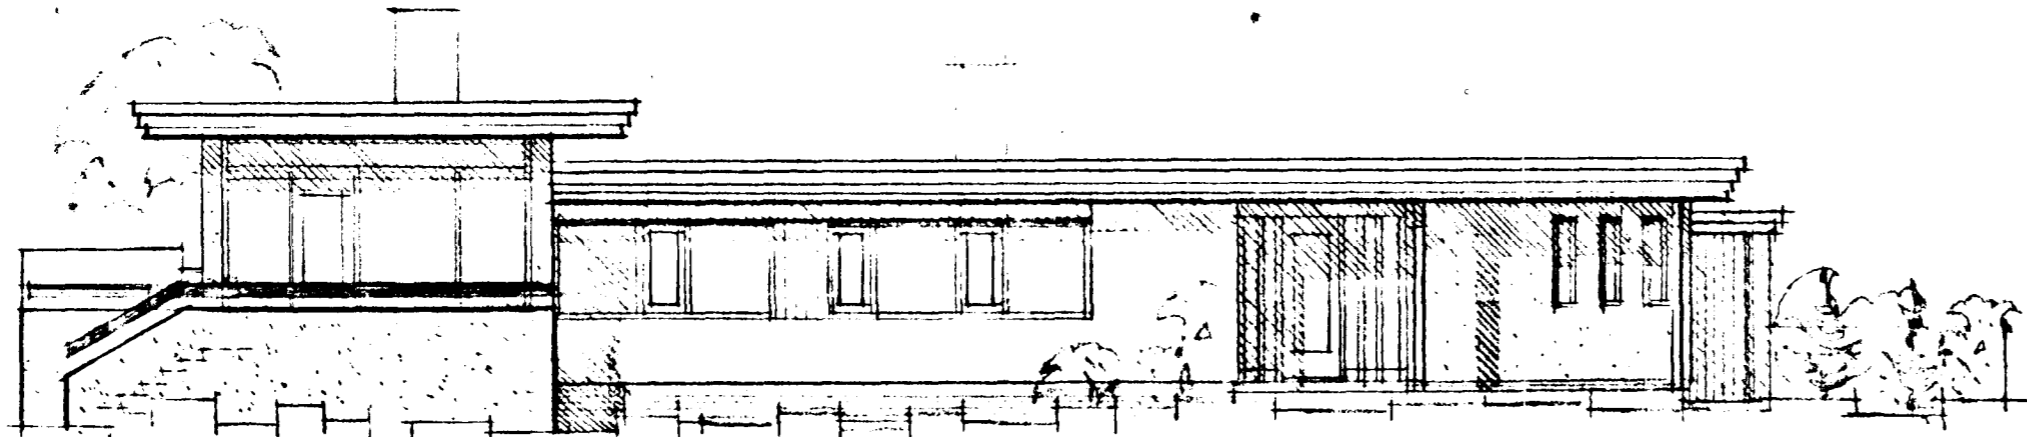

KLETTAHRÁUN 23 HAFNARFIRÐI

Samþykkt á fundi bygginga-  
nefndar þ. 26.10.1966  
BYGGINGAFULLTRUINN  
HAFNARFIRÐI  
Breyting á svelli

Úr Gildi

GRUNNFLOTUR 1:100

KÆSTÖÐUMYND 1:500

STÆRÐIR:	
Húsið	162,7
Bílskur	34,5
BYGGT ALLS	197,2