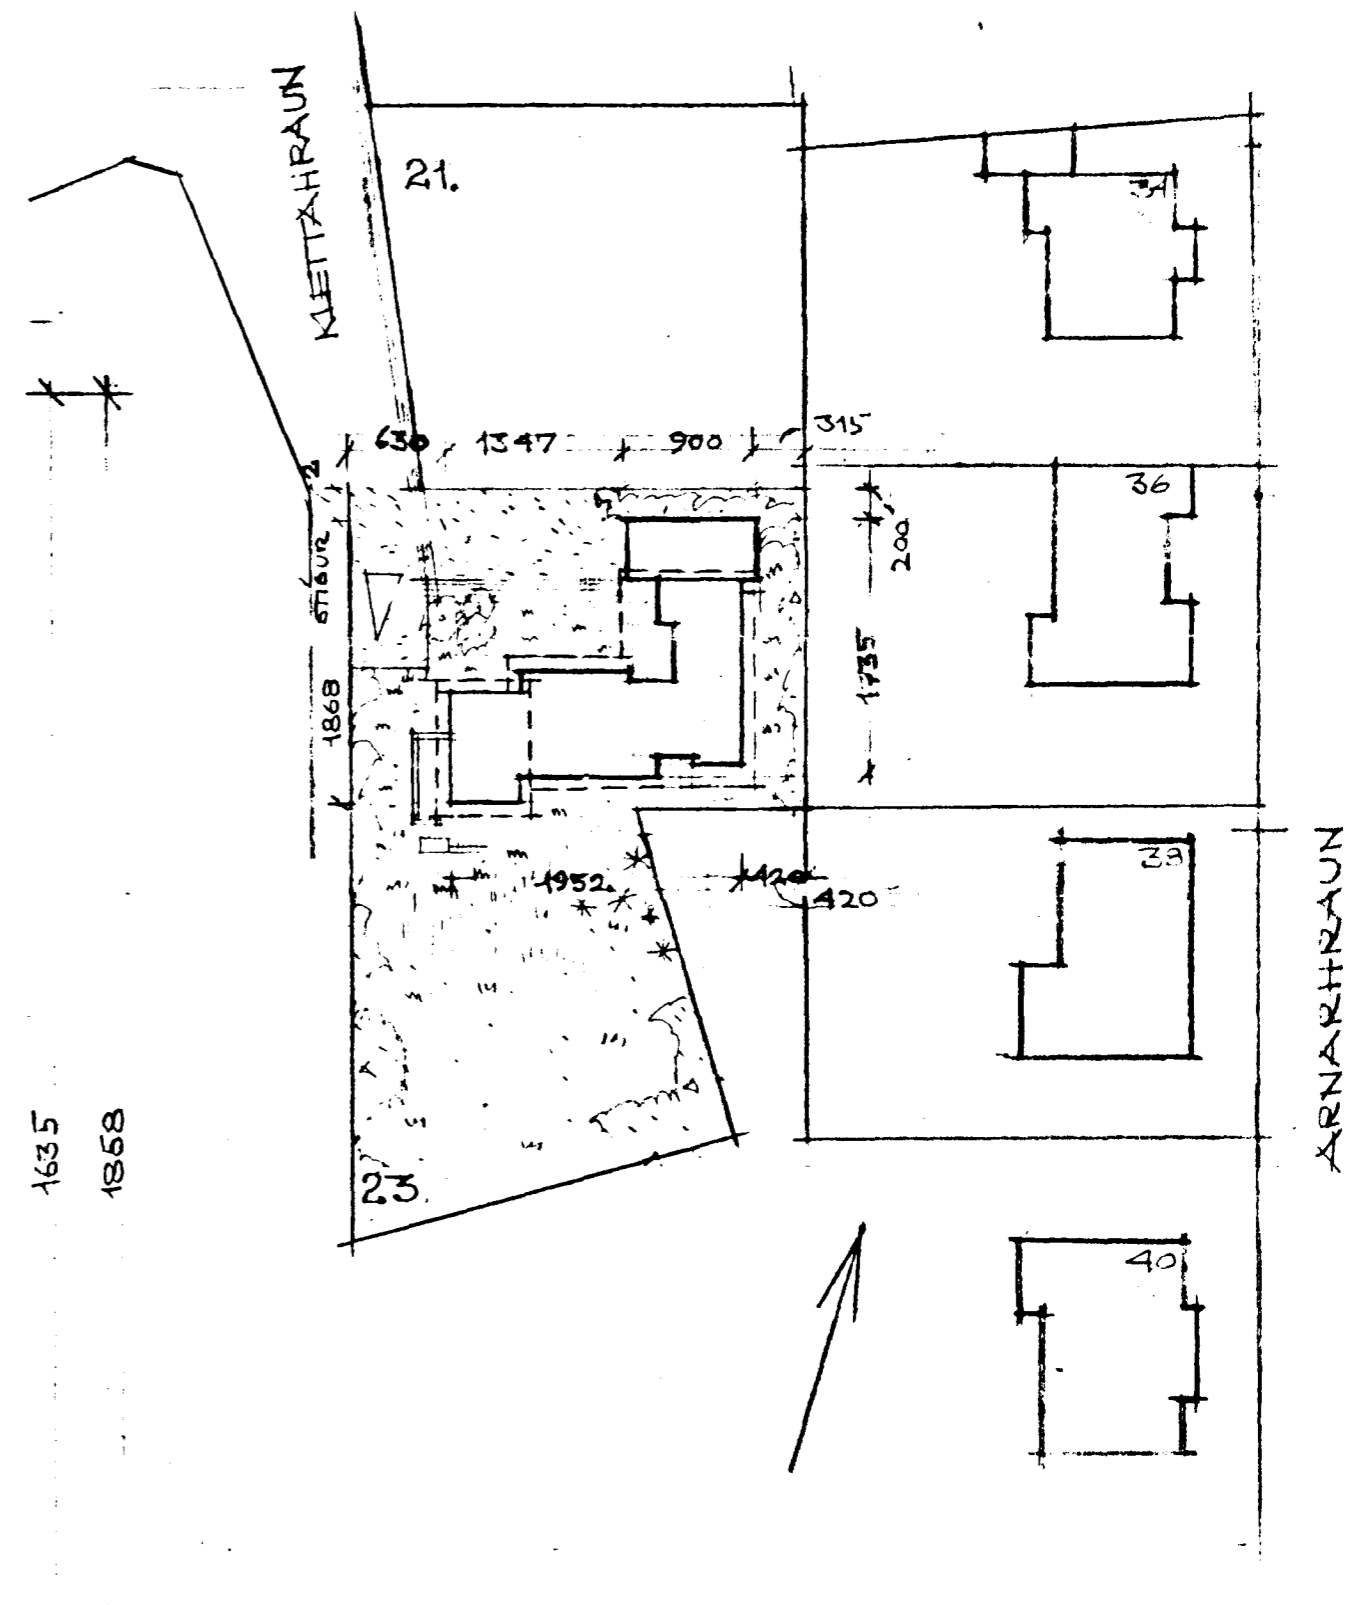

KLETTAHRÁUN 23 HAFNARFIRÐI

Samþykkt á fundi bygginga-  
nefndar þ. 26.10.1966  
BYGGINGAFULLTRUINN  
HAFNARFIRÐI  
Breyting á svelli

Úr Gildi

GRUNNFLOTUR 1:100

KÆSTÖÐUMYND 1:500

STÆRÐIR:	
Húsið	162,7
Bílskur	34,5
BYGGT ALLS	197,2

KLETTAHRÁUN 23 HAFNARFIRÐI  
GRUNNFLOTUR OG ÚTLIT 1:100 AFSMÍSKA  
10 JÚLÍ 1965 BLAÐ NR 1 AF 2.

DORVALDUR S. DORVALDSSON ARCHIT. Rósió  
DUNHAGA 19, 10678 Reykjavík