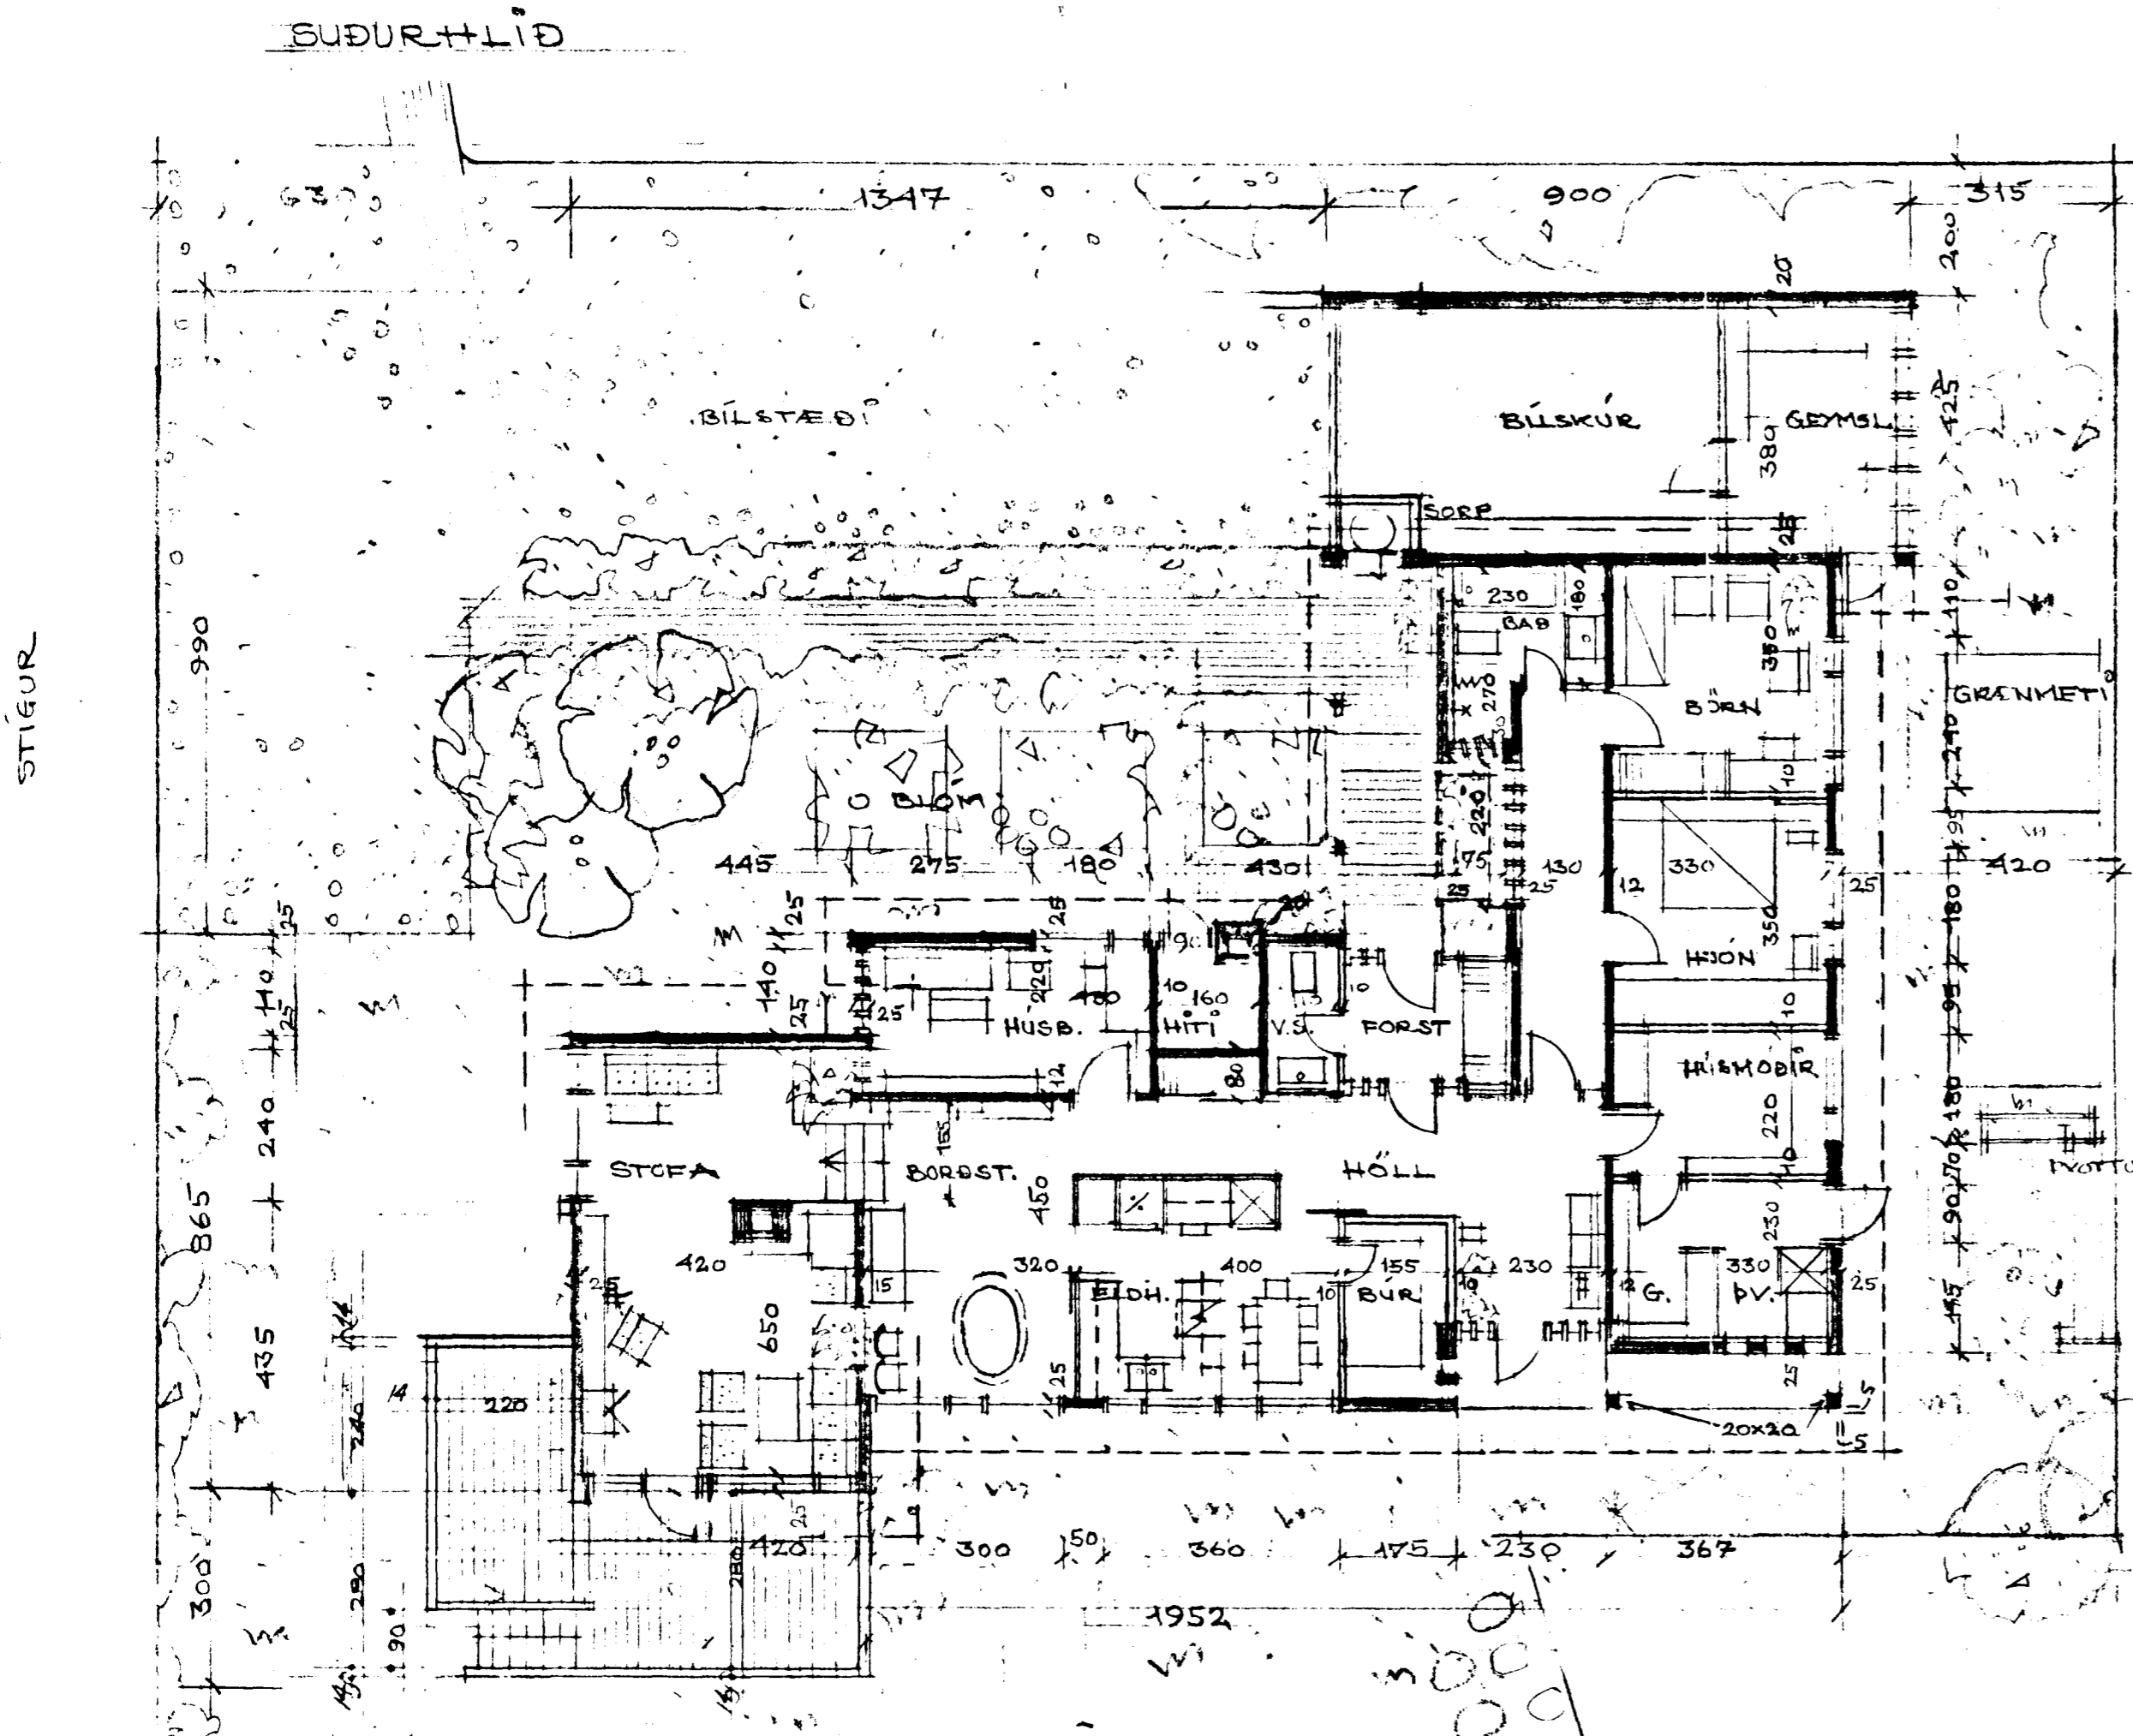

KLETTAHRÁUN 23 HAFNARFIRÐI

Samþykkt á fundi bygginga-  
nefndar þ. 26.10.1966  
BYGGINGAFULLTRUINN  
HAFNARFIRÐI  
Breyting á svelli

Úr Gildi

GRUNNFLOTUR 1:100

KÆSTÖÐUMYND 1:500

STÆRÐIR:	
Húsið	162,7
Bílskur	34,5
BYGGT ALLS	197,2