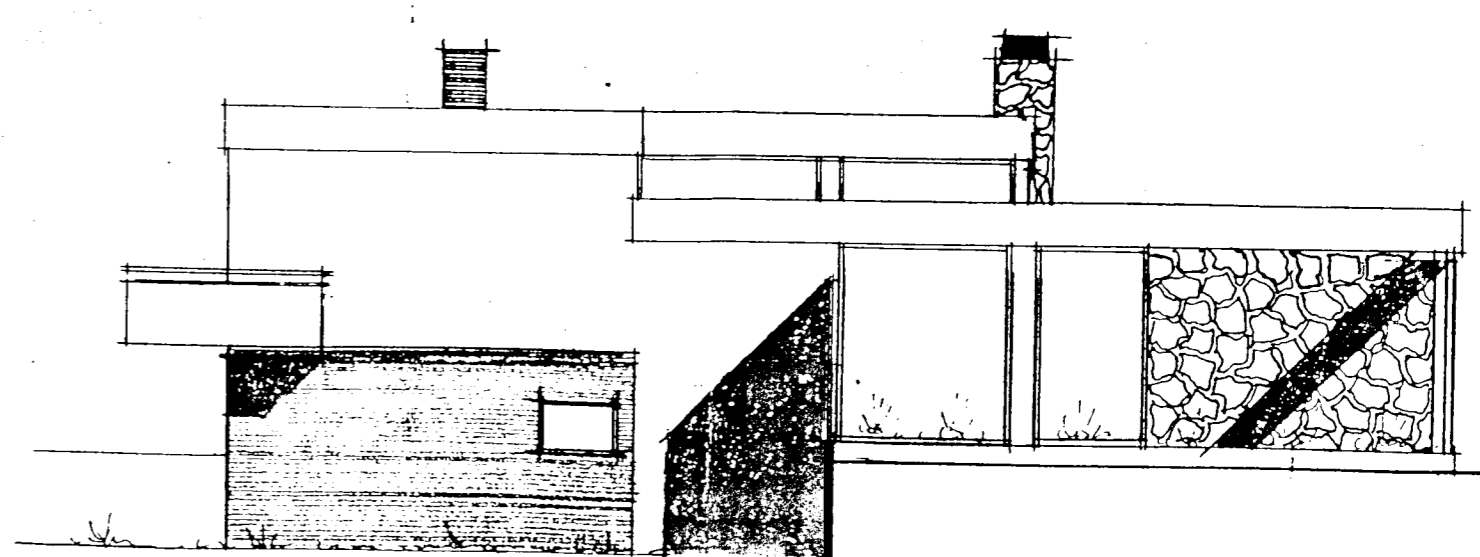

SUD-VESTUR

breytt dags teiknað lýsing

Z-arkitektar

Ólöf Övarsdóttir arkitekt 170168-3729
Þorleifur Eggertsson arkitekt 040163-4849
Brautarholti 16 101 Reykjavík
sími 6919115

Ólöf Övarsdóttir 170168-3729

Klettahraun 3

ADALTEIKNING

ÚTLIT

Stuðst er við gildandi uppdrátt Kjartans Sveinssonar

verkkaupi Bergur Ólafsson
verknúmer 0401
hannað/teiknað þe.óó
mkv 1:100
dags 27.11.01

0401 (99)1.03

verknr teikning breyt