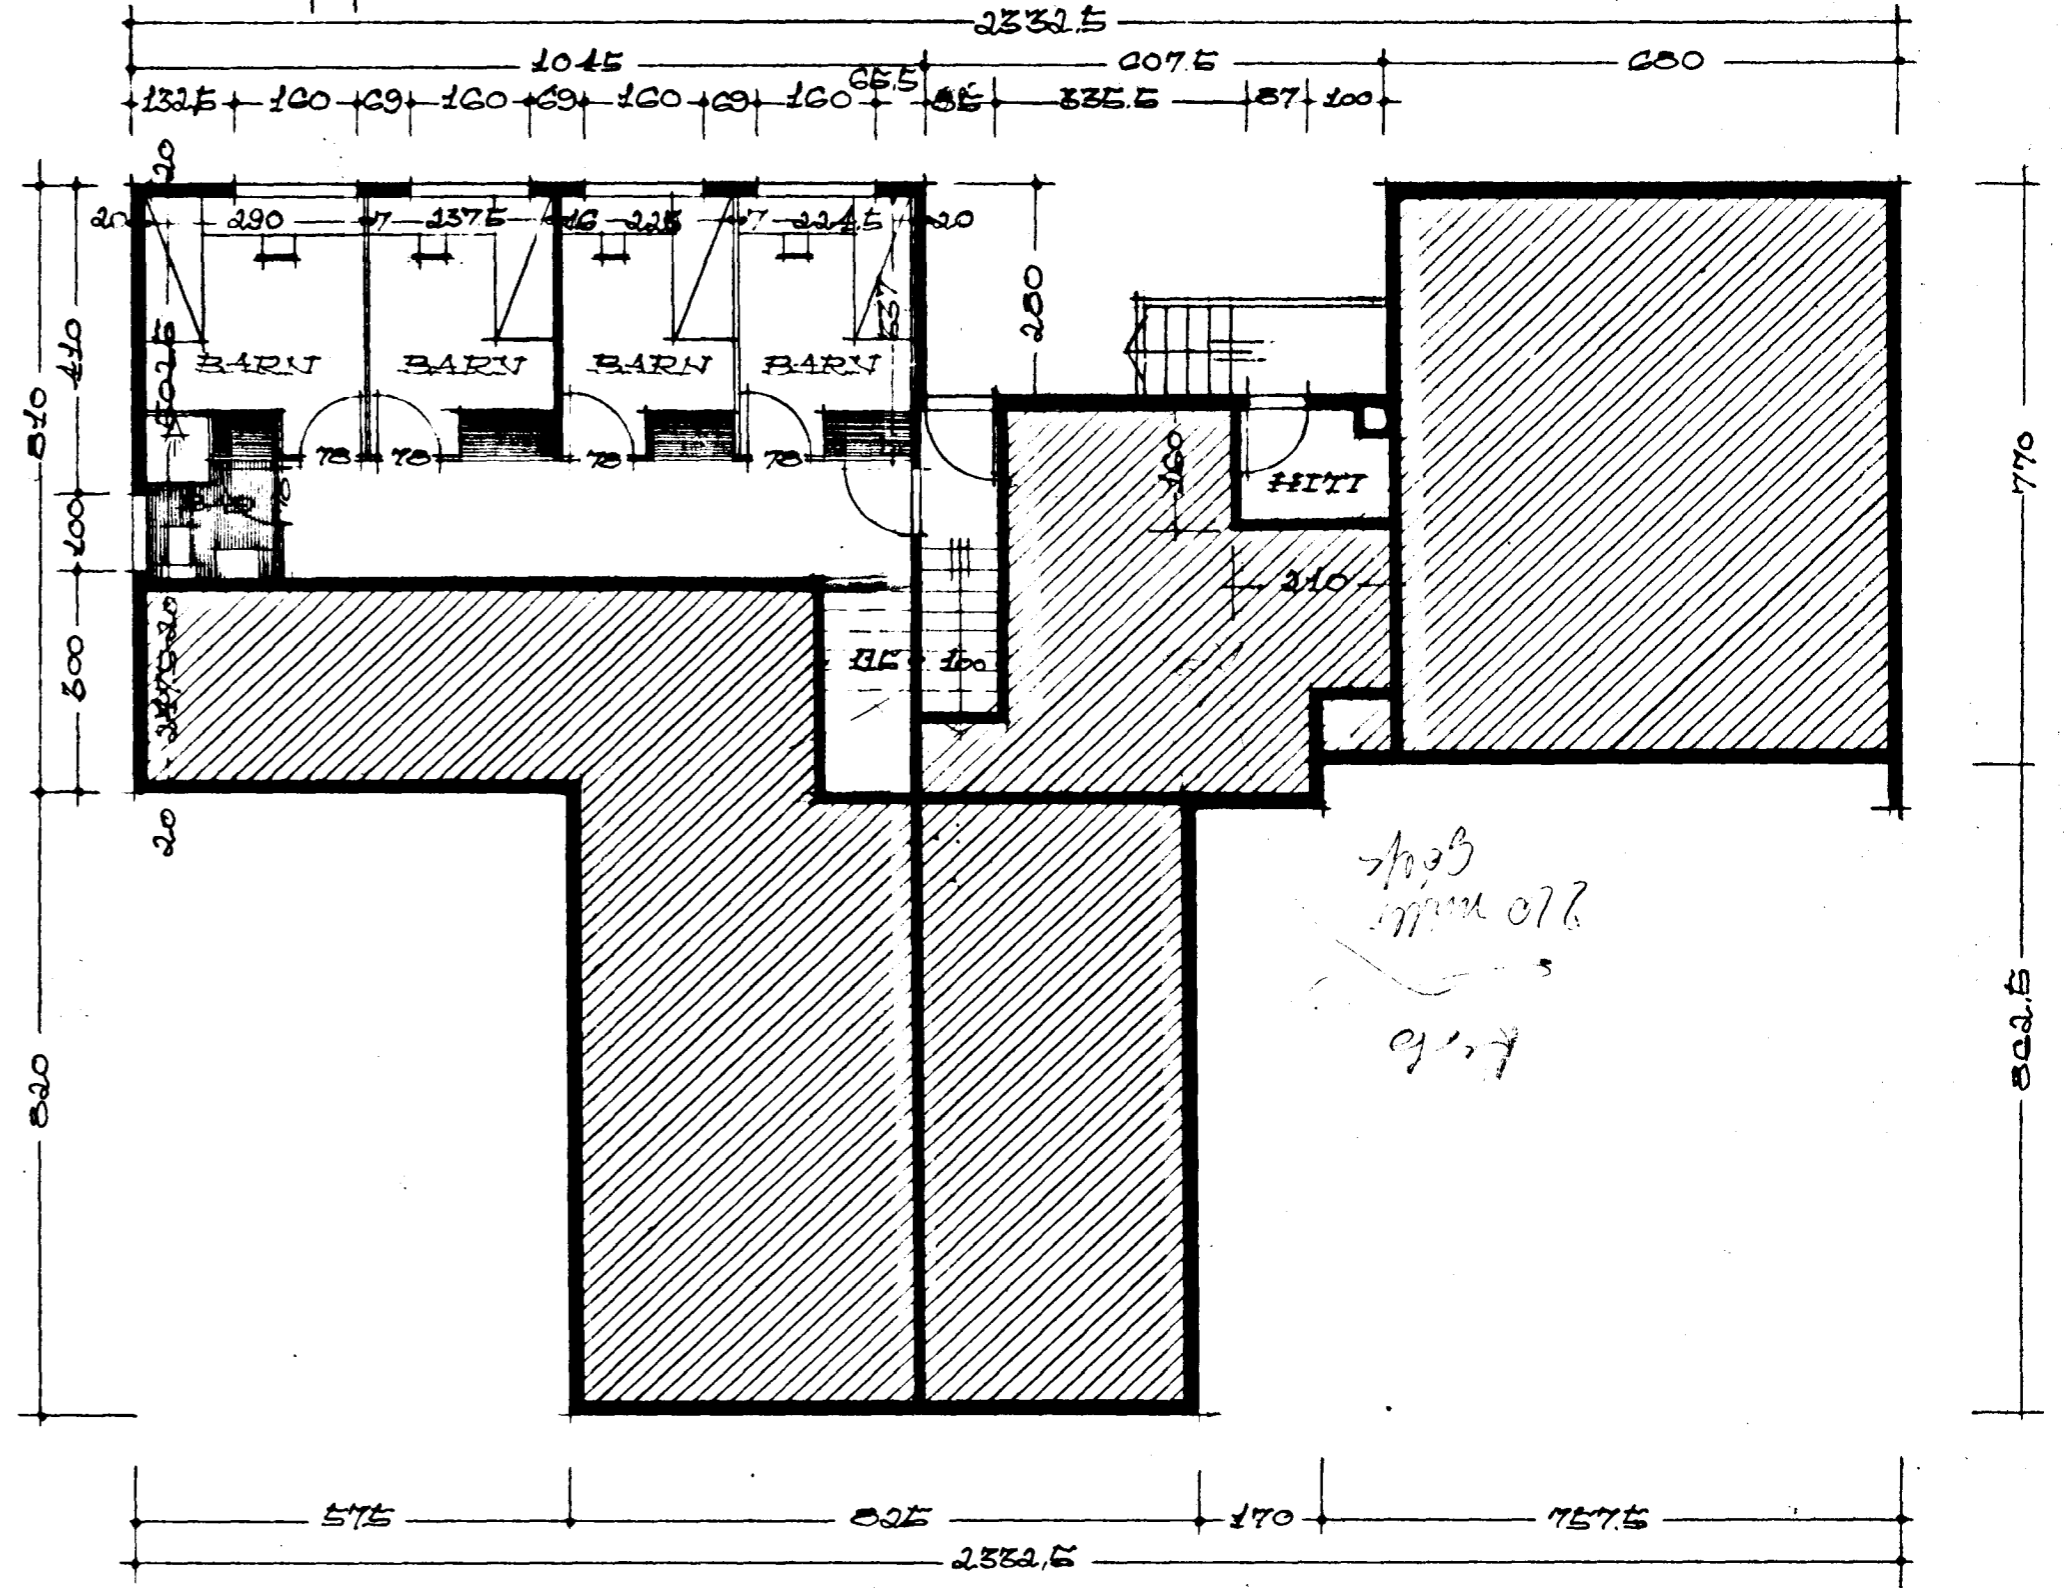

2/87

Samþykkt á fundi bygginga-  
nefndar þ. 15/2 1967

BYGGINGAFULLTRÚINN  
HAFNARFIRDI  
*Sigurður Ólafsson*

AFSTÖÐUMYND M. 1:500  
FLATARMÁL, 1 HÆÐ. 187,12 M.<sup>2</sup>

GRUNNMÝND 1 HÆÐ

GRUNNMÝND KJALLARA