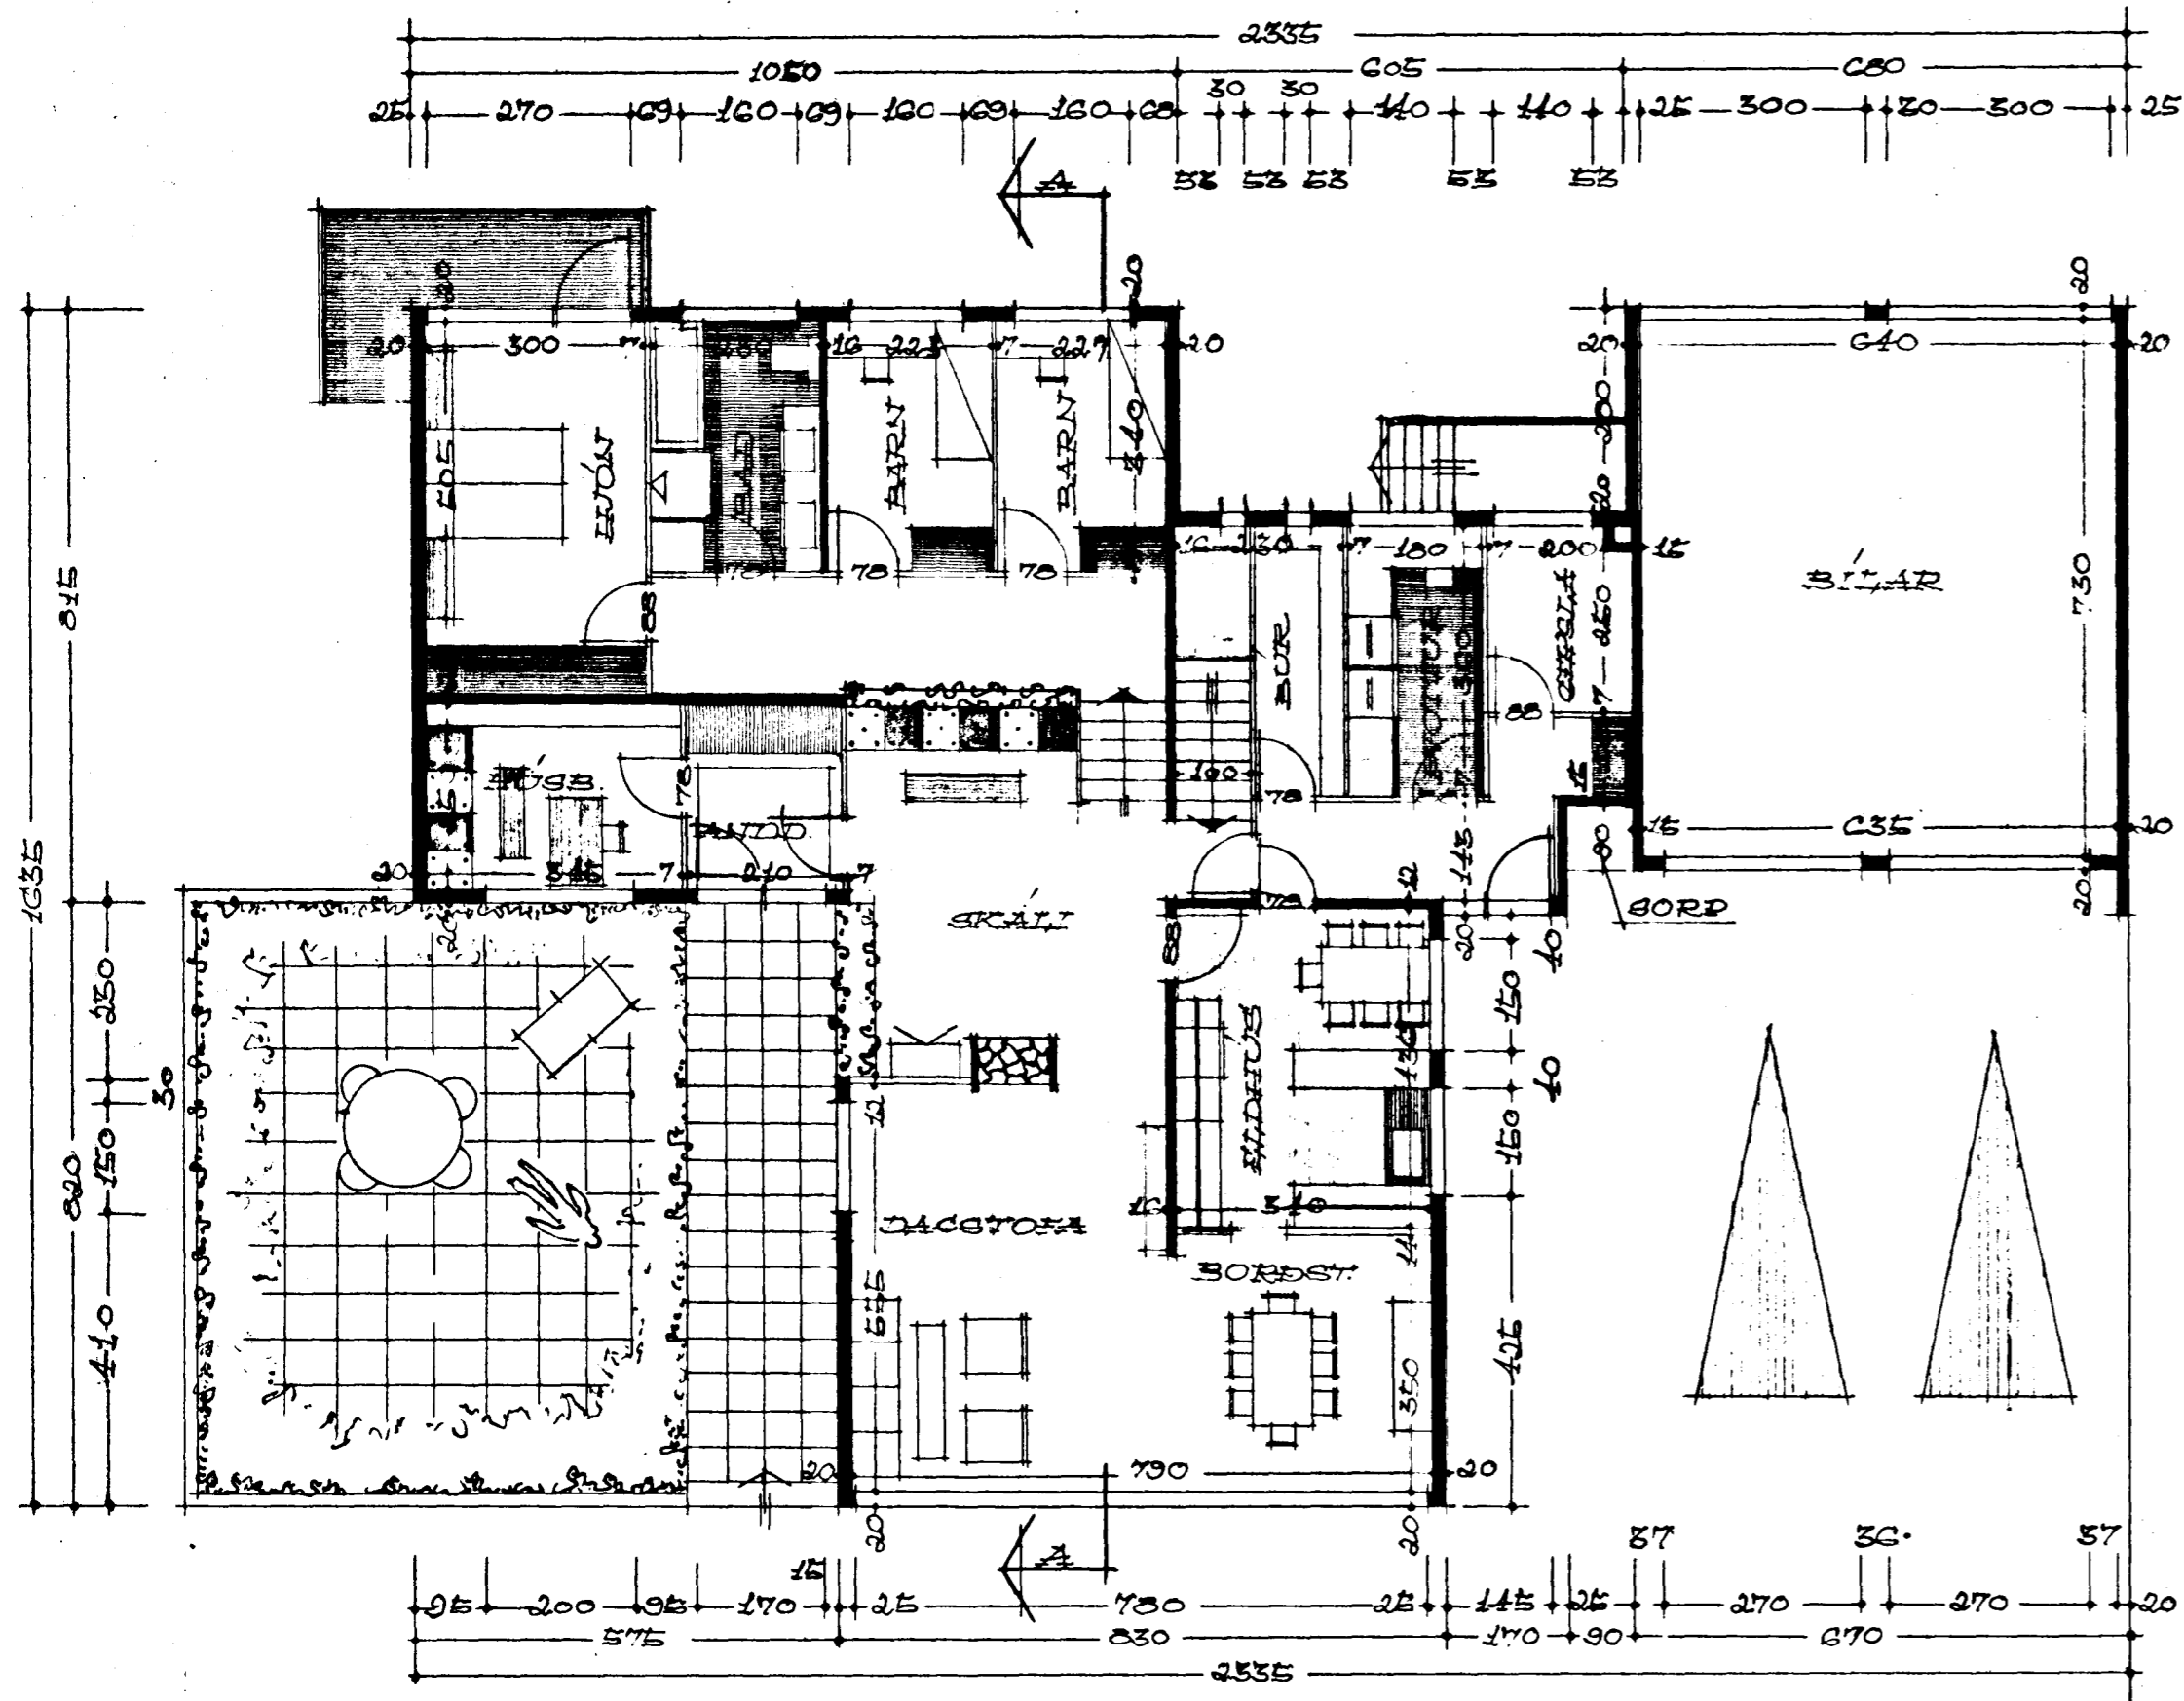

2/87

Samþykkt á fundi bygginga-  
nefndar þ. 15/2 1967

BYGGINGAFULLTRÚINN  
HAFNARFIRDI  
*Sigurður Ólafsson*

AFSTÖÐUMYND M. 1:500  
FLATARMÁL, 1 HÆÐ. 187,12 M.<sup>2</sup>

GRUNNMÝND 1 HÆÐ

GRUNNMÝND KJALLARA