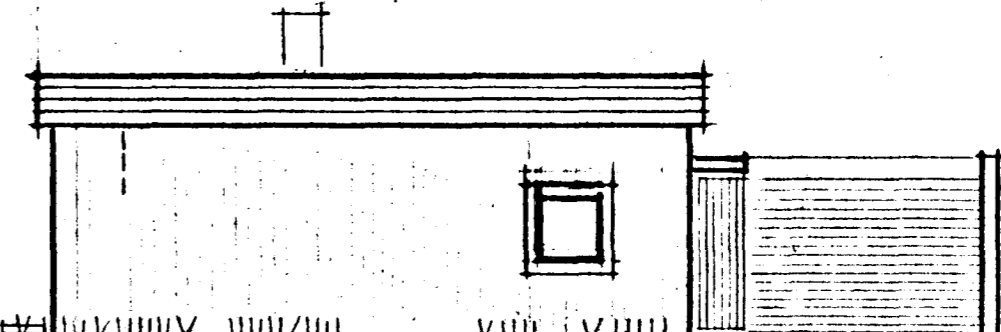

79/66

Samþykkt á fundi bygginga-  
nefndar þ. 11. 10. 1966

BYGGINGAFLITURINN  
*Styrmir Þórunn*  
HAFNARFIRÐI

suðvesturhlíð

suðausturhlíð

Inngangur  
norðausturhlíð

norðvesturhlíð

skurður **aa**

skurður **bb**

KLETTSHRAUN & Hafnarfirði.

Útlit skurðir 1 : 100  
Reykjavík, 5.10.1966 EKG

GUDM. KRISTINN GUDMUNDSSON, ARKITEKT FAI  
SÍMI 38454