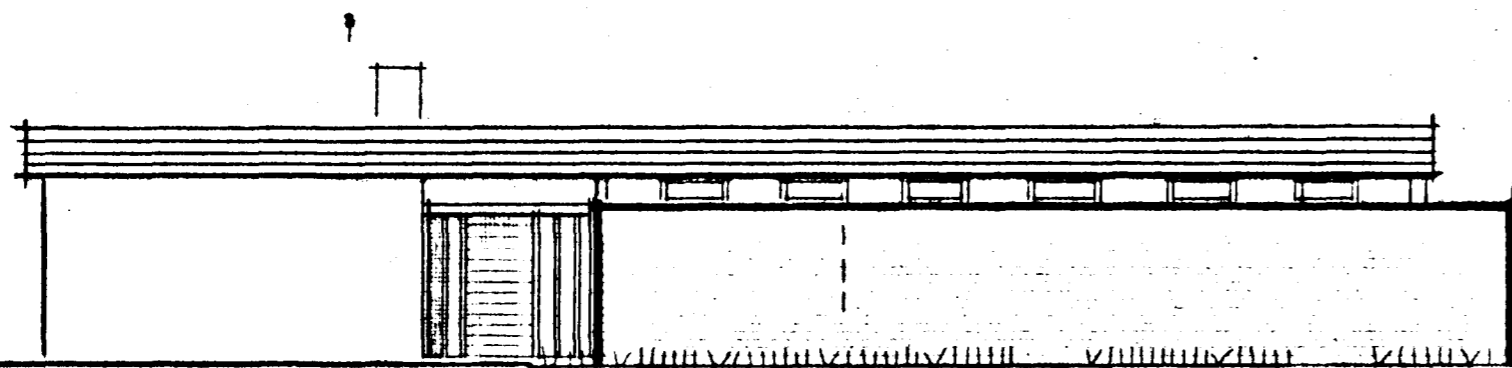

79/66

Samþykkt á fundi bygginga-  
nefndar þ. 11. 10. 1966

BYGGINGAFLITURINN  
*Styrmir Þórunn*  
HAFNARFIRÐI

suðvesturhlíð

suðausturhlíð

Inngangur  
norðausturhlíð

norðvesturhlíð

skurður **aa**

skurður **bb**

KLETTSHRAUN & Hafnarfirði.

Útlit skurðir 1 : 100  
Reykjavík, 5.10.1966 EKG

GUDM. KRISTINN GUDMUNDSSON, ARKITEKT FAI  
SÍMI 38454