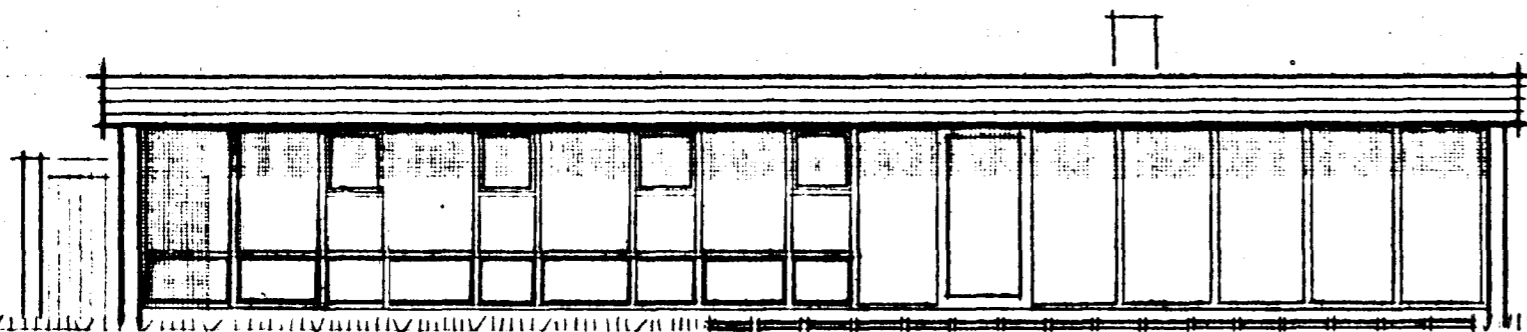

79/66

Samþykkt á fundi bygginga-  
nefndar þ. 11. 10. 1966

BYGGINGAFLITURINN  
*Styrmir Þórunn*  
HAFNARFIRÐI

suðvesturhlíð

suðausturhlíð

Inngangur  
norðausturhlíð

norðvesturhlíð

skurður **aa**

skurður **bb**

KLETTSHRAUN & Hafnarfirði.

Útlit skurðir 1 : 100  
Reykjavík, 5.10.1966 EKG

GUDM. KRISTINN GUDMUNDSSON, ARKITEKT FAI  
SÍMI 38454