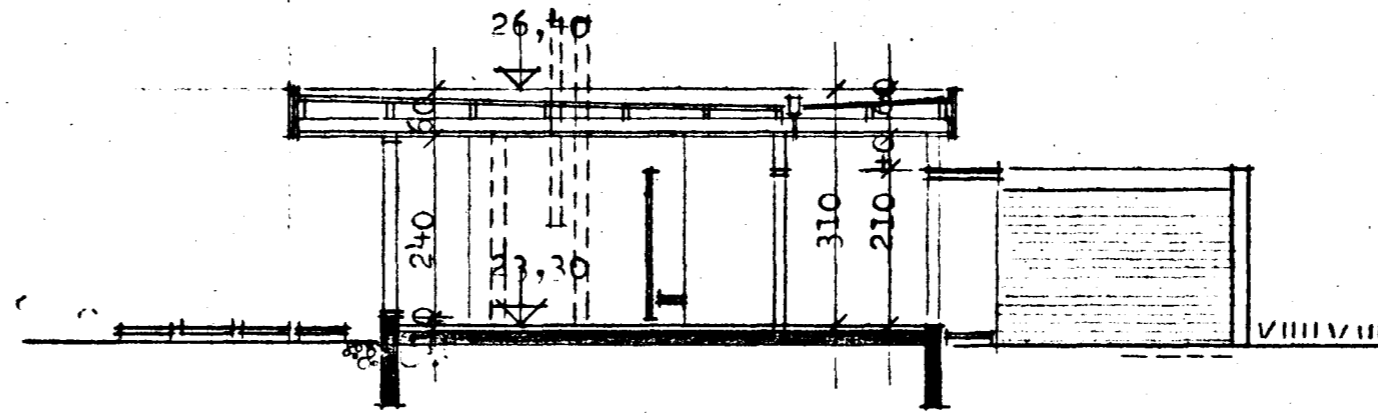

79/66

Samþykkt á fundi bygginga-  
nefndar þ. 11. 10. 1966

BYGGINGAFLITURINN  
*Styrmir Þórunn*  
HAFNARFIRÐI

suðvesturhlíð

suðausturhlíð

Inngangur  
norðausturhlíð

norðvesturhlíð

skurður **aa**

skurður **bb**

KLETTSHRAUN & Hafnarfirði.

Útlit skurðir 1 : 100  
Reykjavík, 5.10.1966 EKG

GUDM. KRISTINN GUDMUNDSSON, ARKITEKT FAI  
SÍMI 38454