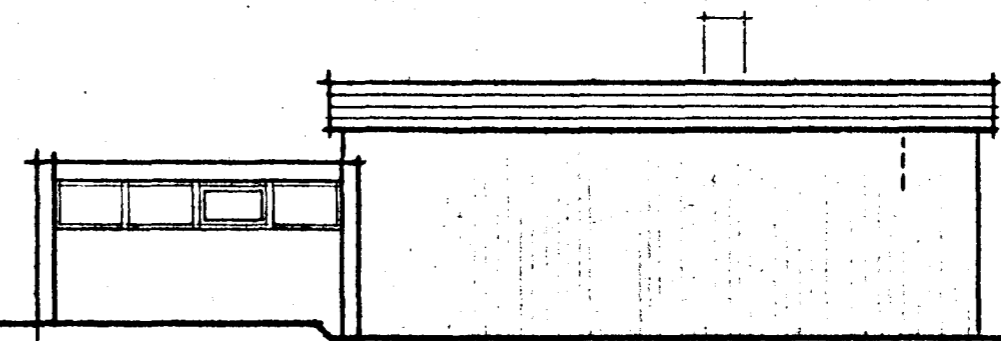

79/66

Samþykkt á fundi bygginga-  
nefndar þ. 11. 10. 1966

BYGGINGAFLITURINN  
*Styrmir Þórunn*  
HAFNARFIRÐI

suðvesturhlíð

suðausturhlíð

Inngangur  
norðausturhlíð

norðvesturhlíð

skurður **aa**

skurður **bb**

KLETTSHRAUN & Hafnarfirði.

Útlit skurðir 1 : 100  
Reykjavík, 5.10.1966 EKG

GUDM. KRISTINN GUDMUNDSSON, ARKITEKT FAI  
SÍMI 38454