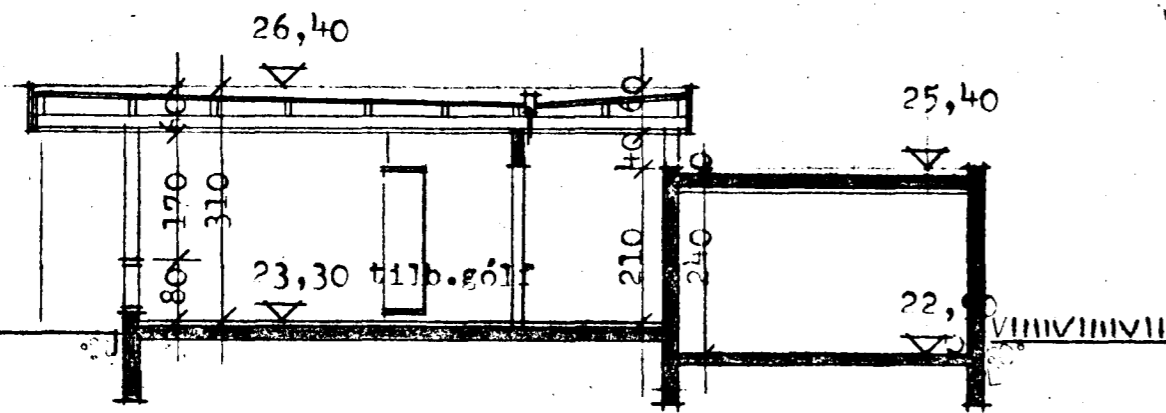

79/66

Samþykkt á fundi bygginga-  
nefndar þ. 11. 10. 1966

BYGGINGAFLITURINN  
*Styrmir Þórunn*  
HAFNARFIRÐI

suðvesturhlíð

suðausturhlíð

Inngangur  
norðausturhlíð

norðvesturhlíð

skurður **aa**

skurður **bb**

KLETTSHRAUN & Hafnarfirði.

Útlit skurðir 1 : 100  
Reykjavík, 5.10.1966 EKG

GUDM. KRISTINN GUDMUNDSSON, ARKITEKT FAI  
SÍMI 38454