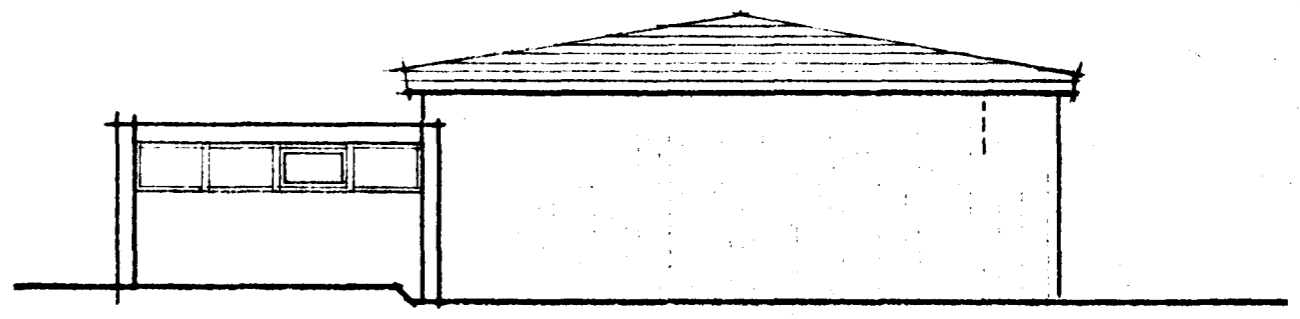

norðausturhlíð