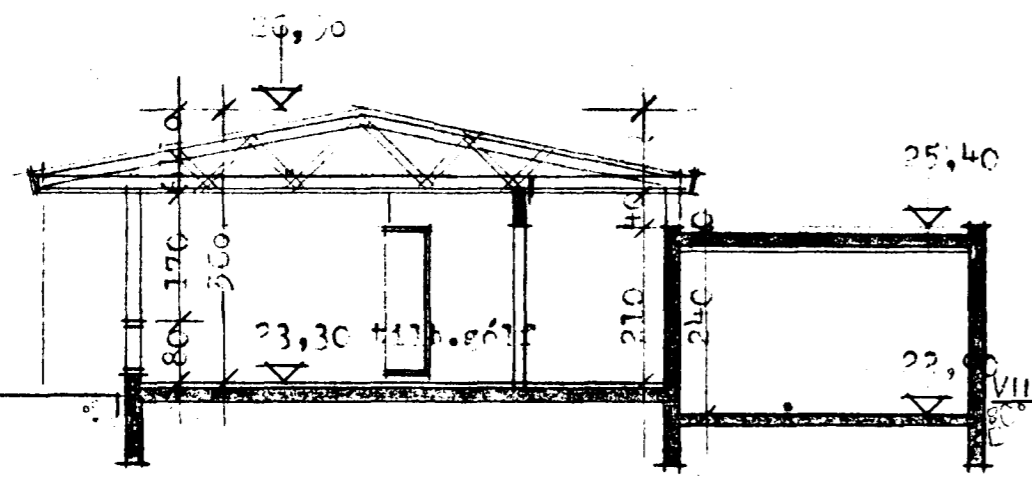

Samþykkt af byggingar-
nefndar þ. 17. 5. 1967
BYGGINGARNEFNDIN
Í HAFNARFIRRI
14. 5. 67

skurðir aa

April 1967 Ejo.

KLETTSSERAFN 5 Hafnarfirri.

Útlit skurðir 1:100
Reykjavík, 5.10.1966

GUDM. KRISTINN GUDMUNDSSON, ARCHITECT F.A.I.