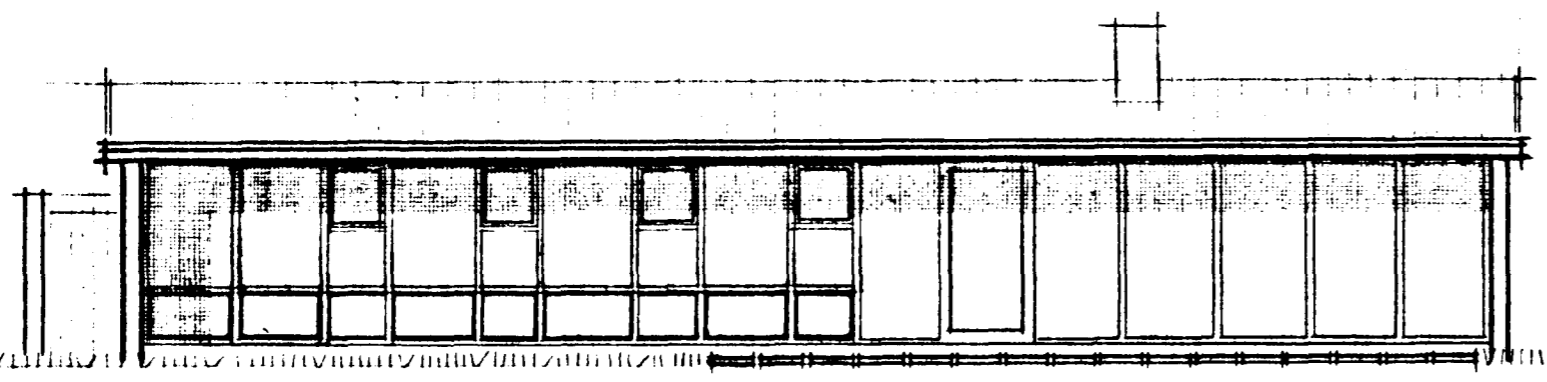

Samþykkt af byggingar-  
 nefndar þ. 17. 5. 1967  
 BYGGINGARNEFNDIN  
 Í HAFNARFIRRI  
 14. 5. 67

suðvesturhlíð

suðausturhlíð

norðvesturhlíð

norðausturhlíð

skurðir aa

skurðir bb

April 1967 Ejo.

KLETTSSERAFN 5 Hafnarfirri.

Útlit skurðir 1:100  
 Reykjavík, 5.10.1966

GUDM. KRISTINN GUDMUNDSSON, ARCHITECT F.A.I.