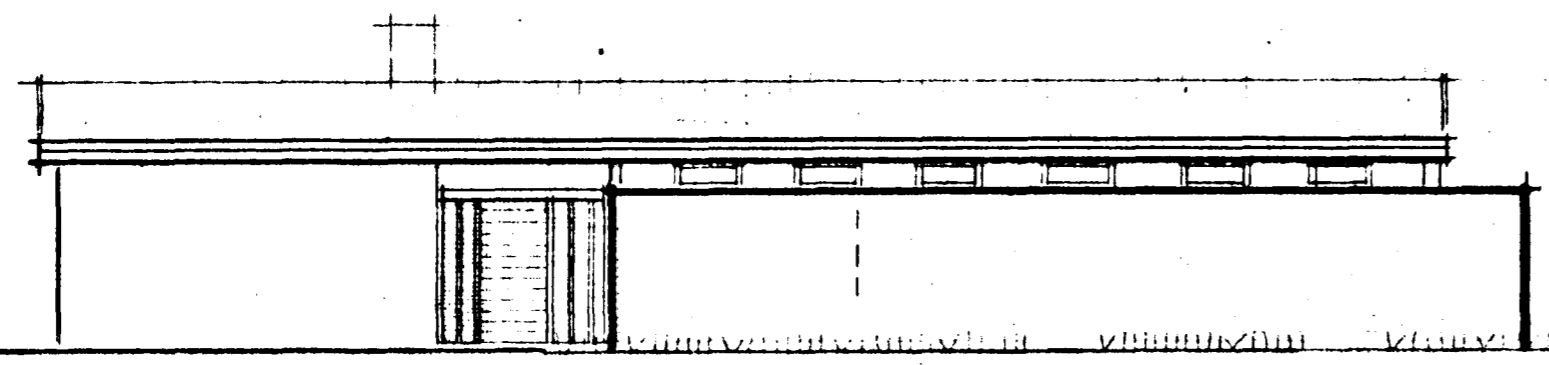

norðvesturhlíð