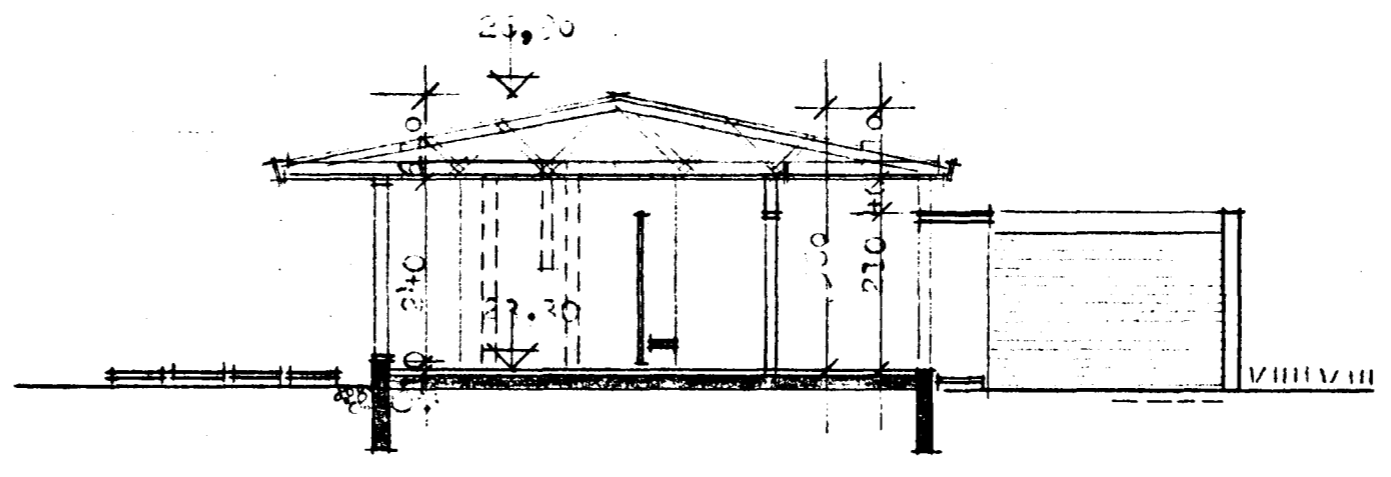

Samþykkt af byggingar-  
 nefndar þ. 17. 5. 1967  
 BYGGINGARNEFNDIN  
 Í HAFNARFIRRI  
 14. 5. 67

suðvesturhlíð

suðausturhlíð

norðvesturhlíð

norðausturhlíð

skurðir aa

skurðir bb

April 1967 Ejo.

KLETTSSERAFN 5 Hafnarfirri.

Útlit skurðir 1:100  
 Reykjavík, 5.10.1966

GUDM. KRISTINN GUDMUNDSSON, ARCHITECT F.A.I.