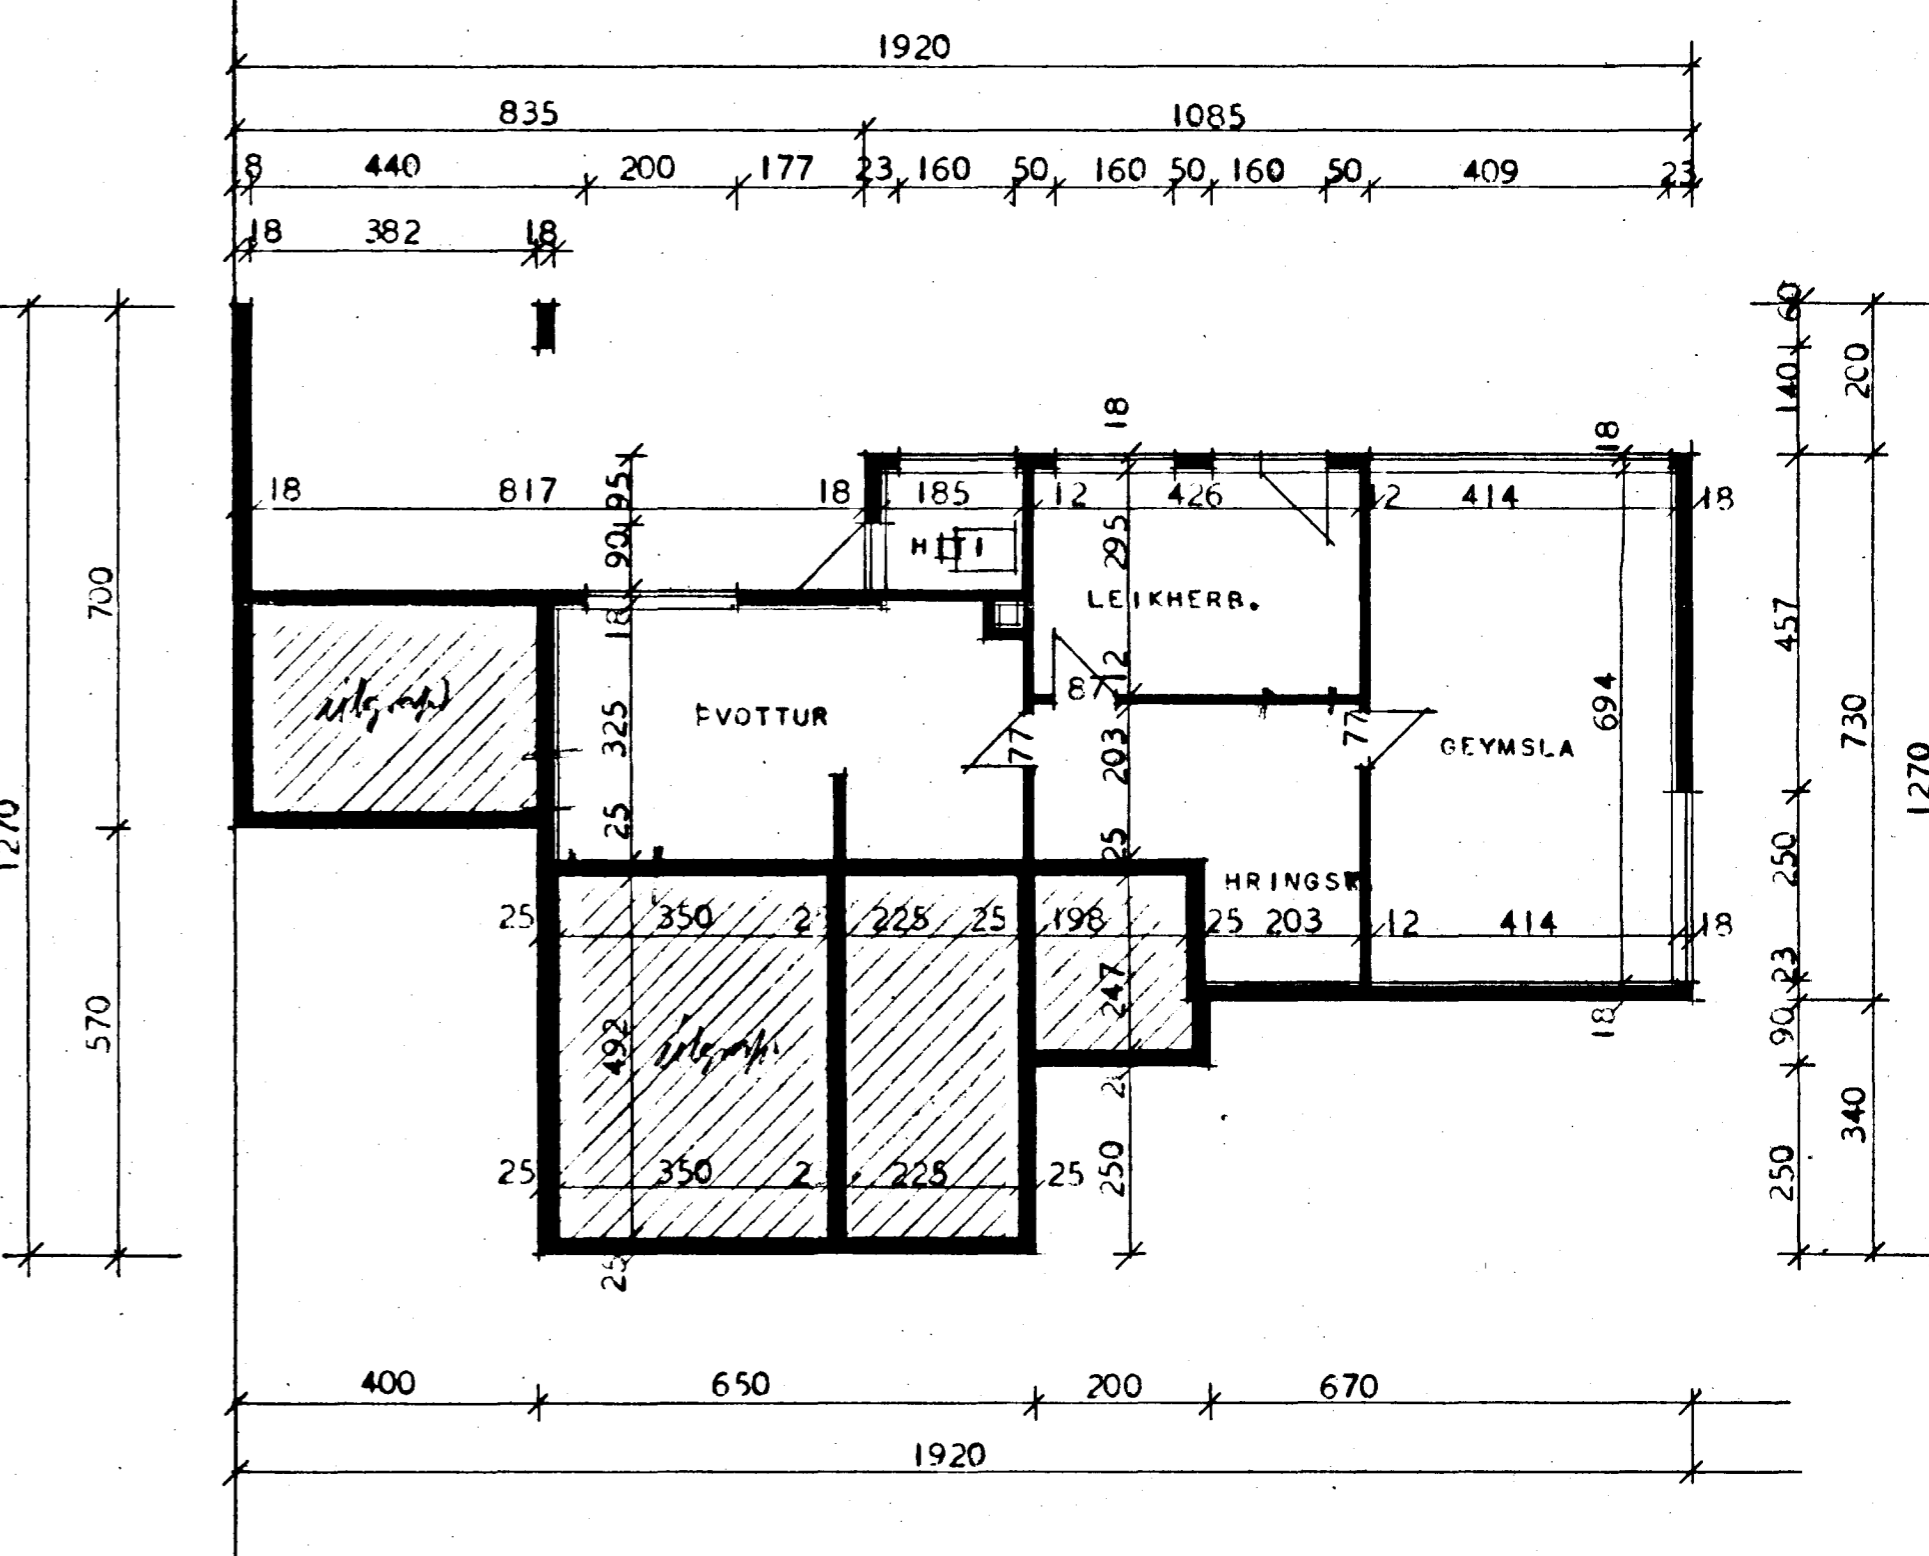

GRUNNMYND HEDAR

KLETTSHRAUN

Samþykkt á fundi bygginga-
nefndar þ. 16.6 1965

BYGGINGAVALTRÚINN
Í HAFNARFRIÐI

Þorvaldur Guðnason

HÚSNÆÐISMÁLASTOFNUN RÍKISINS	
GRUNNMYNDIR MÁL 1:100	EINBYLISHÚS
AFSTÖÐUMYND MÁL 1:500	VERK
	69
	BREYTT
	BLAÐ NR 1
	JÚNÍ 1965
<i>Þorvaldur Guðnason</i>	