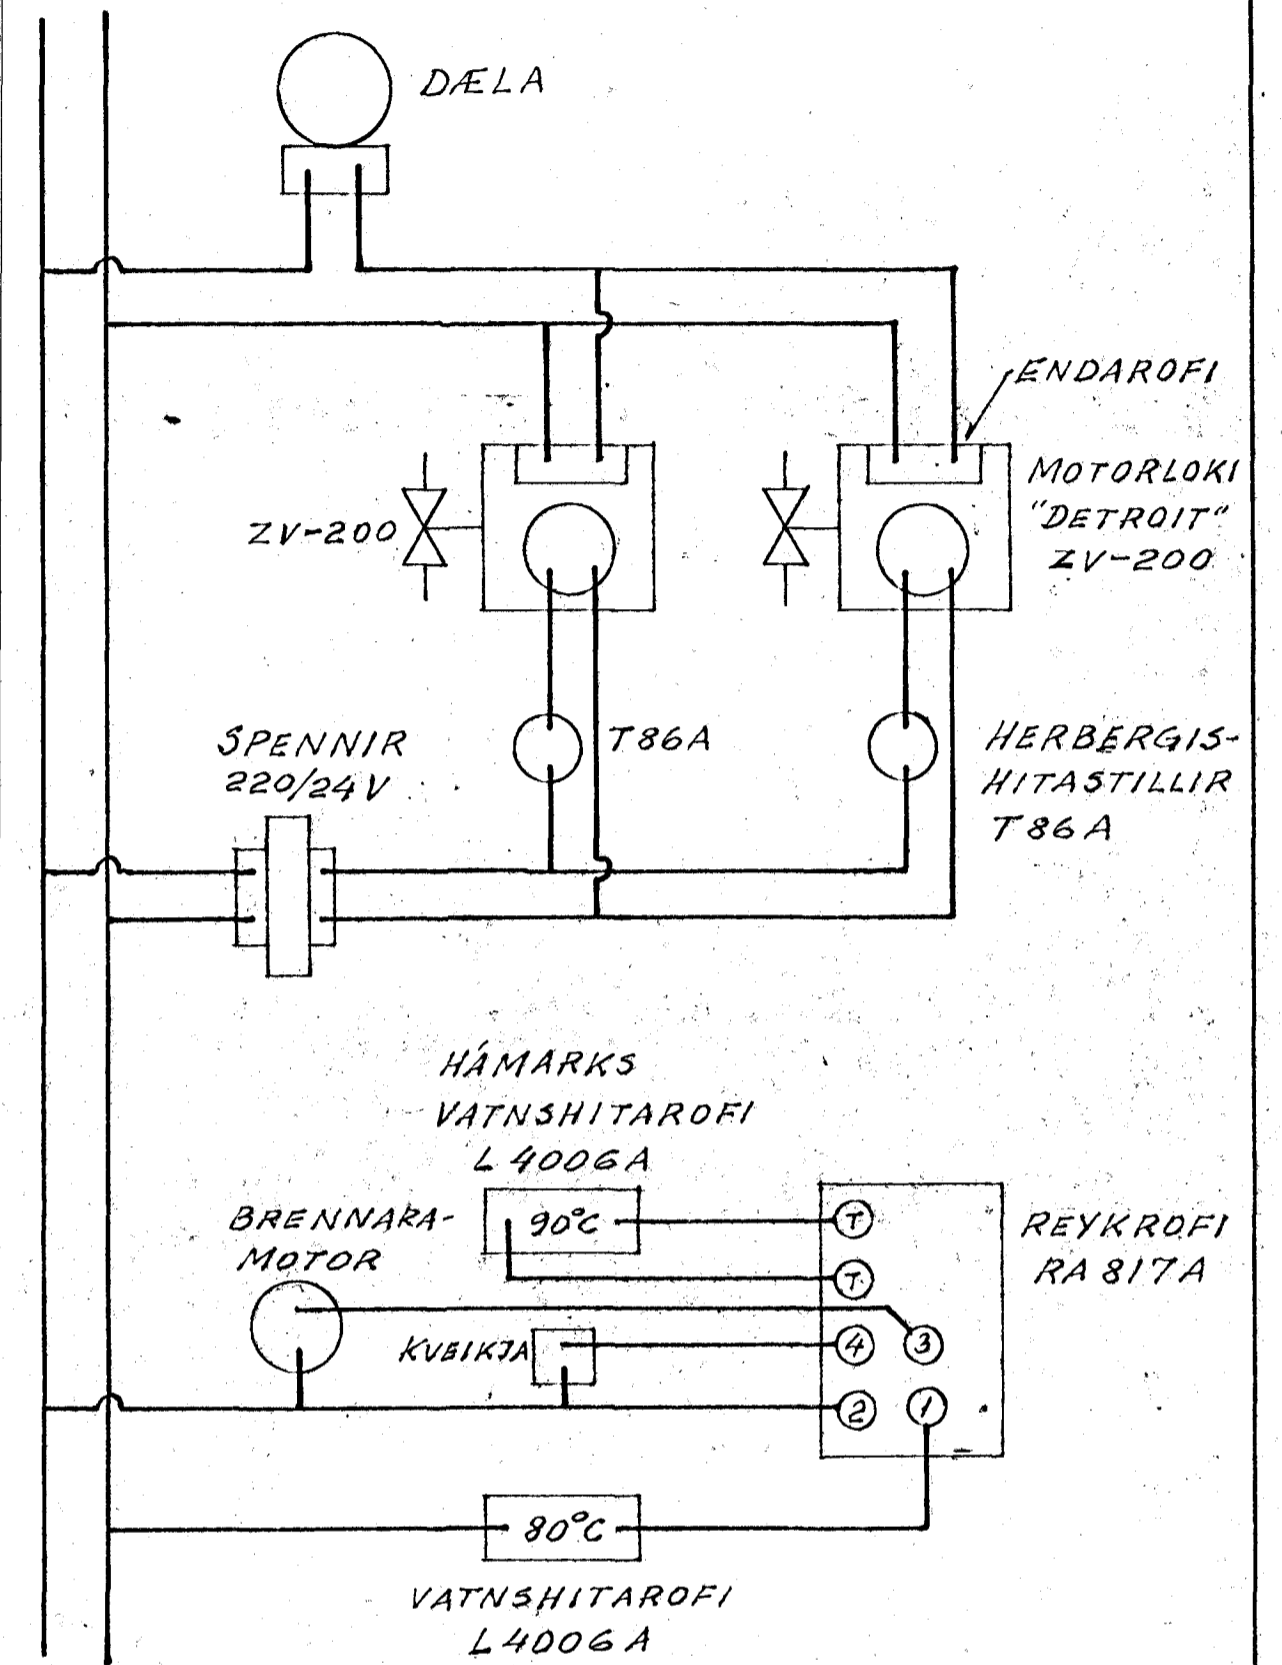

PÍPUKERFI  
1:50

RAFTENGIMYND

GUNNAR TÓMASSON, VERKFR., M.V.F.J.  
BARMÁHLÍÐ 31, RVÍK. SÍMI 23932

KLETTSHRAUN 7, HAFNARFIRÐI  
HITAKERFI  
RÚMMYND, RAFTENGIMYND

MÆLIKV.	1:50	HANNAÐ: GT
DAGS.	21. MARZ 1966	TEIKNAD: GT
TEIKN.NR.	6604	
BLAÐ	2 AF 2	Gunnar Tómasson