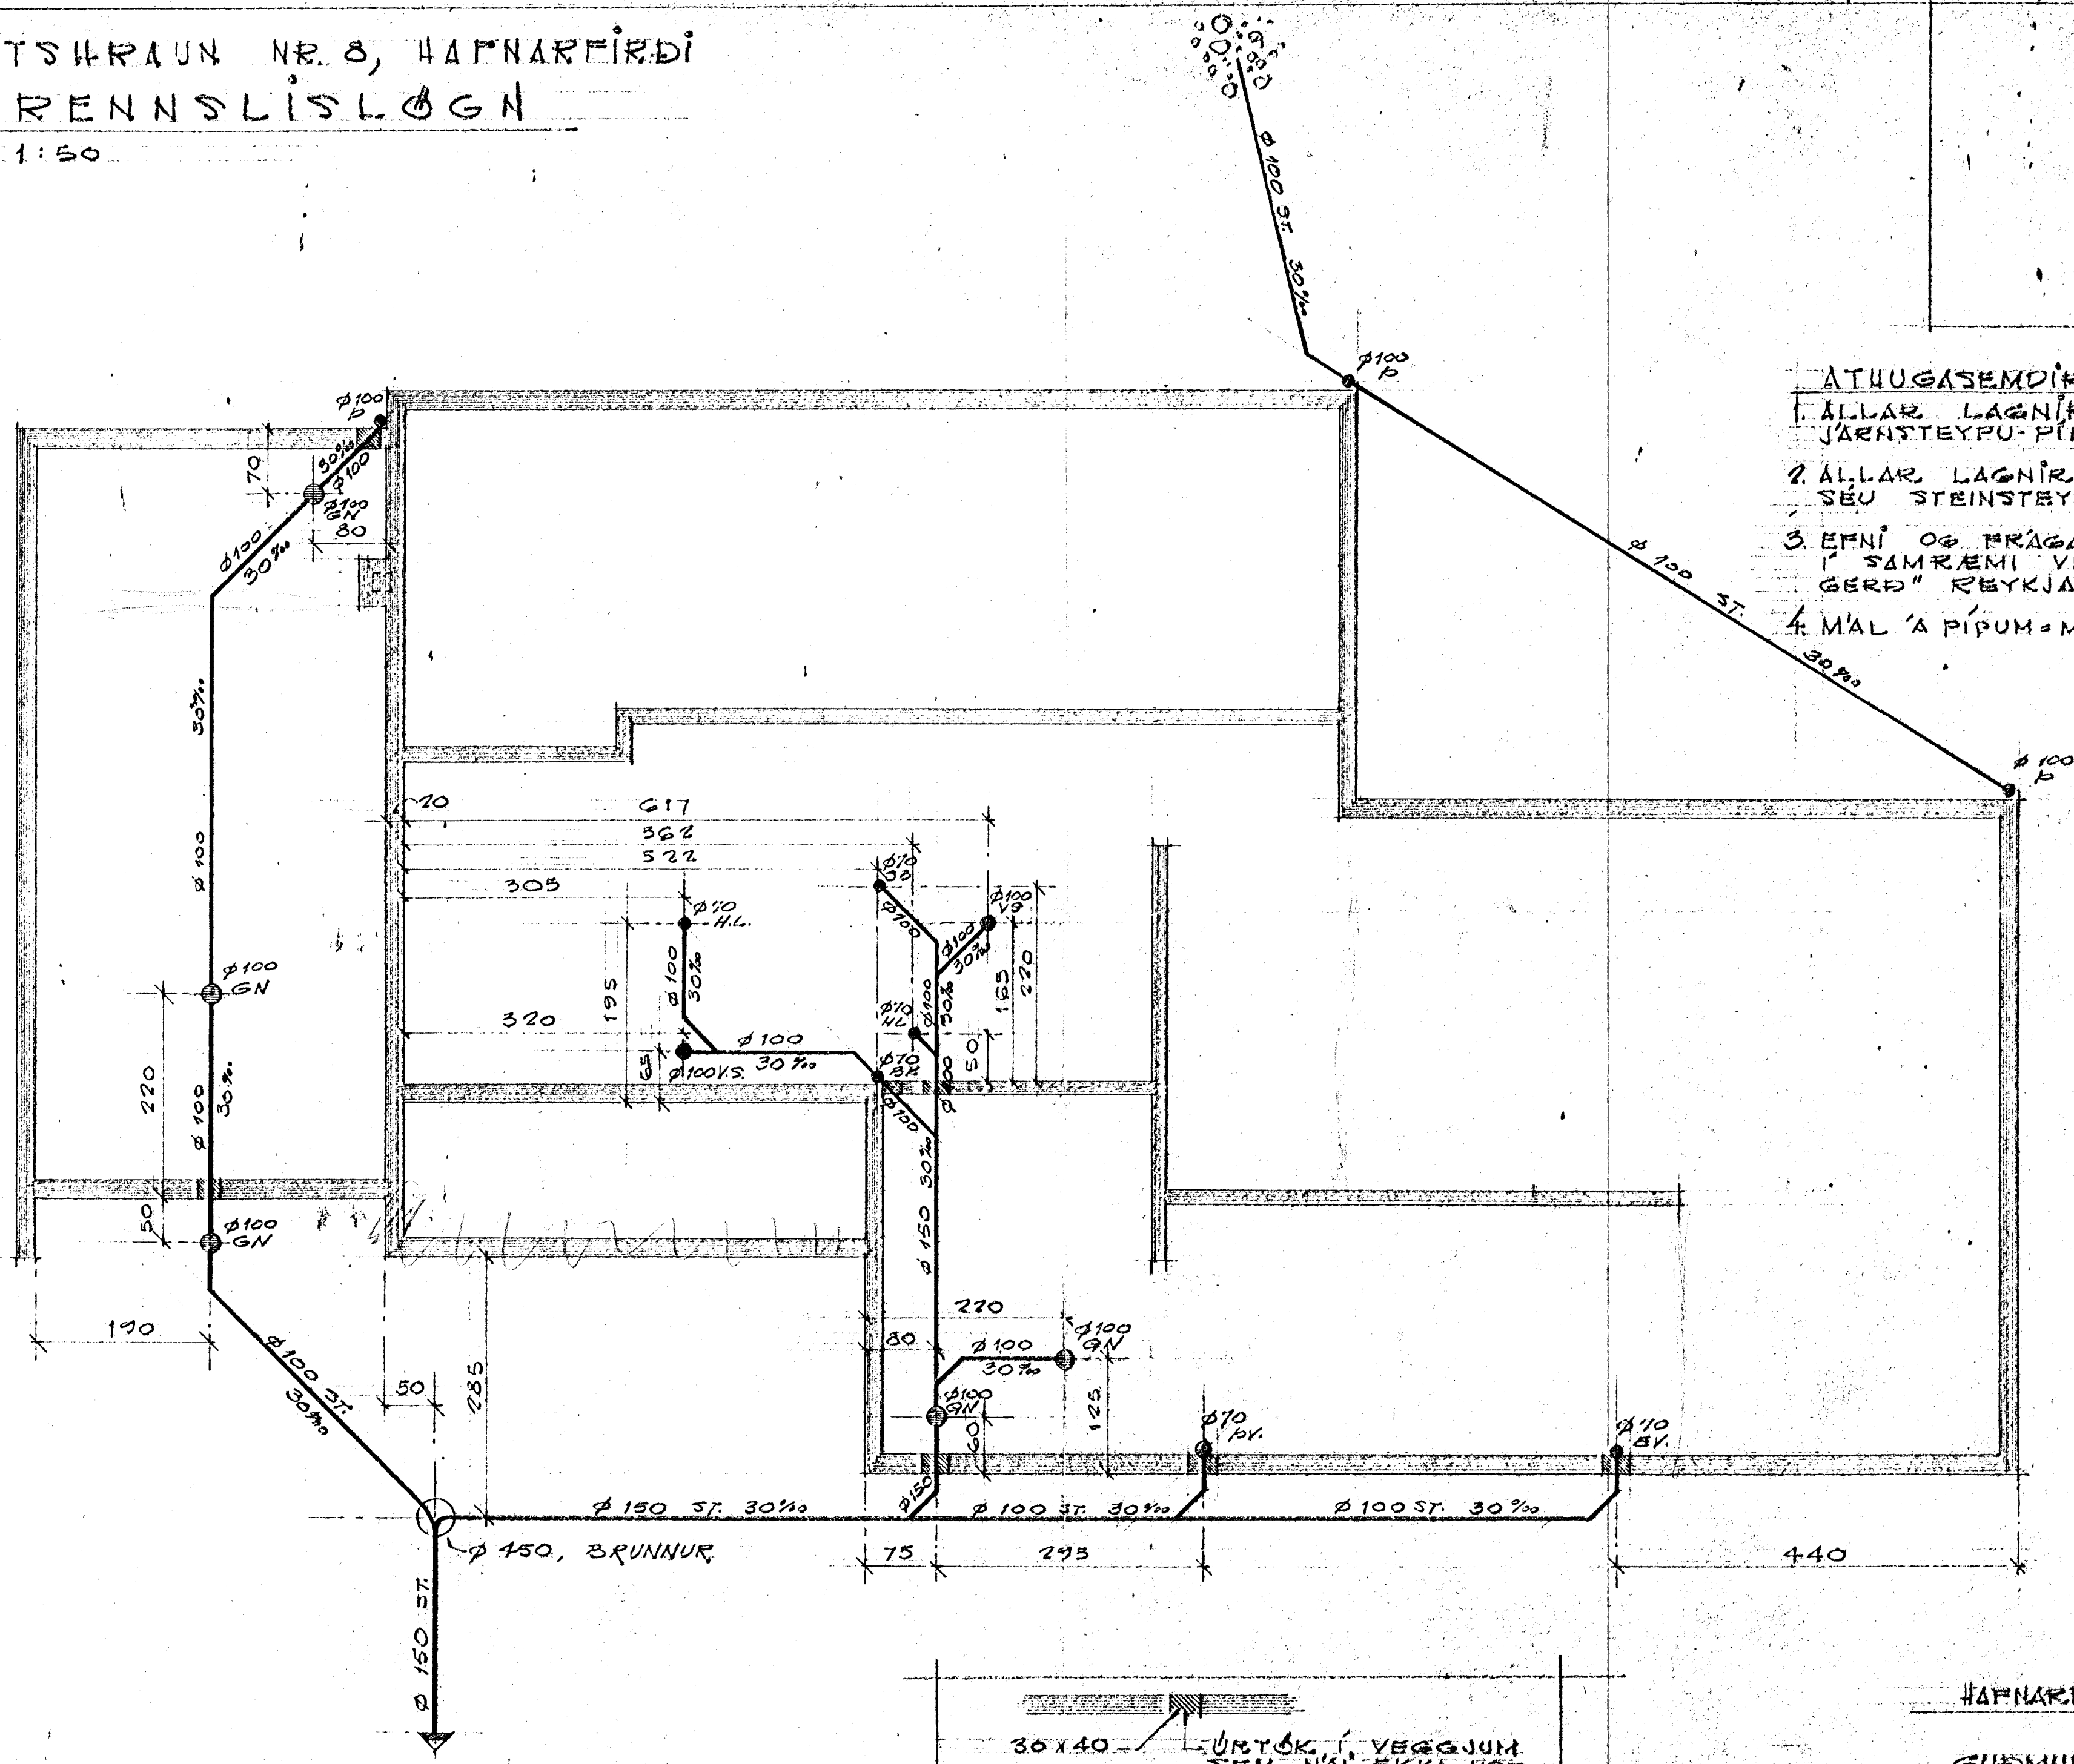

KLETTSHRAUN NR. 8, HAFNARFIRÐI FRÁRENNSLISLÖGN

MKV = 1:50

1. **ATHUGASEMDIR**
1. ALLAR LAGNIR Í GRUNNI, SÉU JÄRNSTEYPU-PIFOR.
  2. ALLAR LAGNIR UTAN GRUNNS, SÉU STEINSTEYPU-PIFOR.
  3. EFNI OG FRÁGANGUR LAGNA, JÉ Í SAMRÆMI VIÐ "HOLRÆSAREGLUGERÐ" REYKJAVÍKUR.
  4. MÁL 'A' PÍPUM = MM, ÖNNUR MÁL = CM.

30x40 ÚRTÖK Í VEGGJUM SEM NÁI EKKI UPP UNDIR PLOTU

HAFNARFIRÐI Í SEPT. 1965

GUEMUNDUR GSKARSSON
RÚNAR GUEMUNDSSON