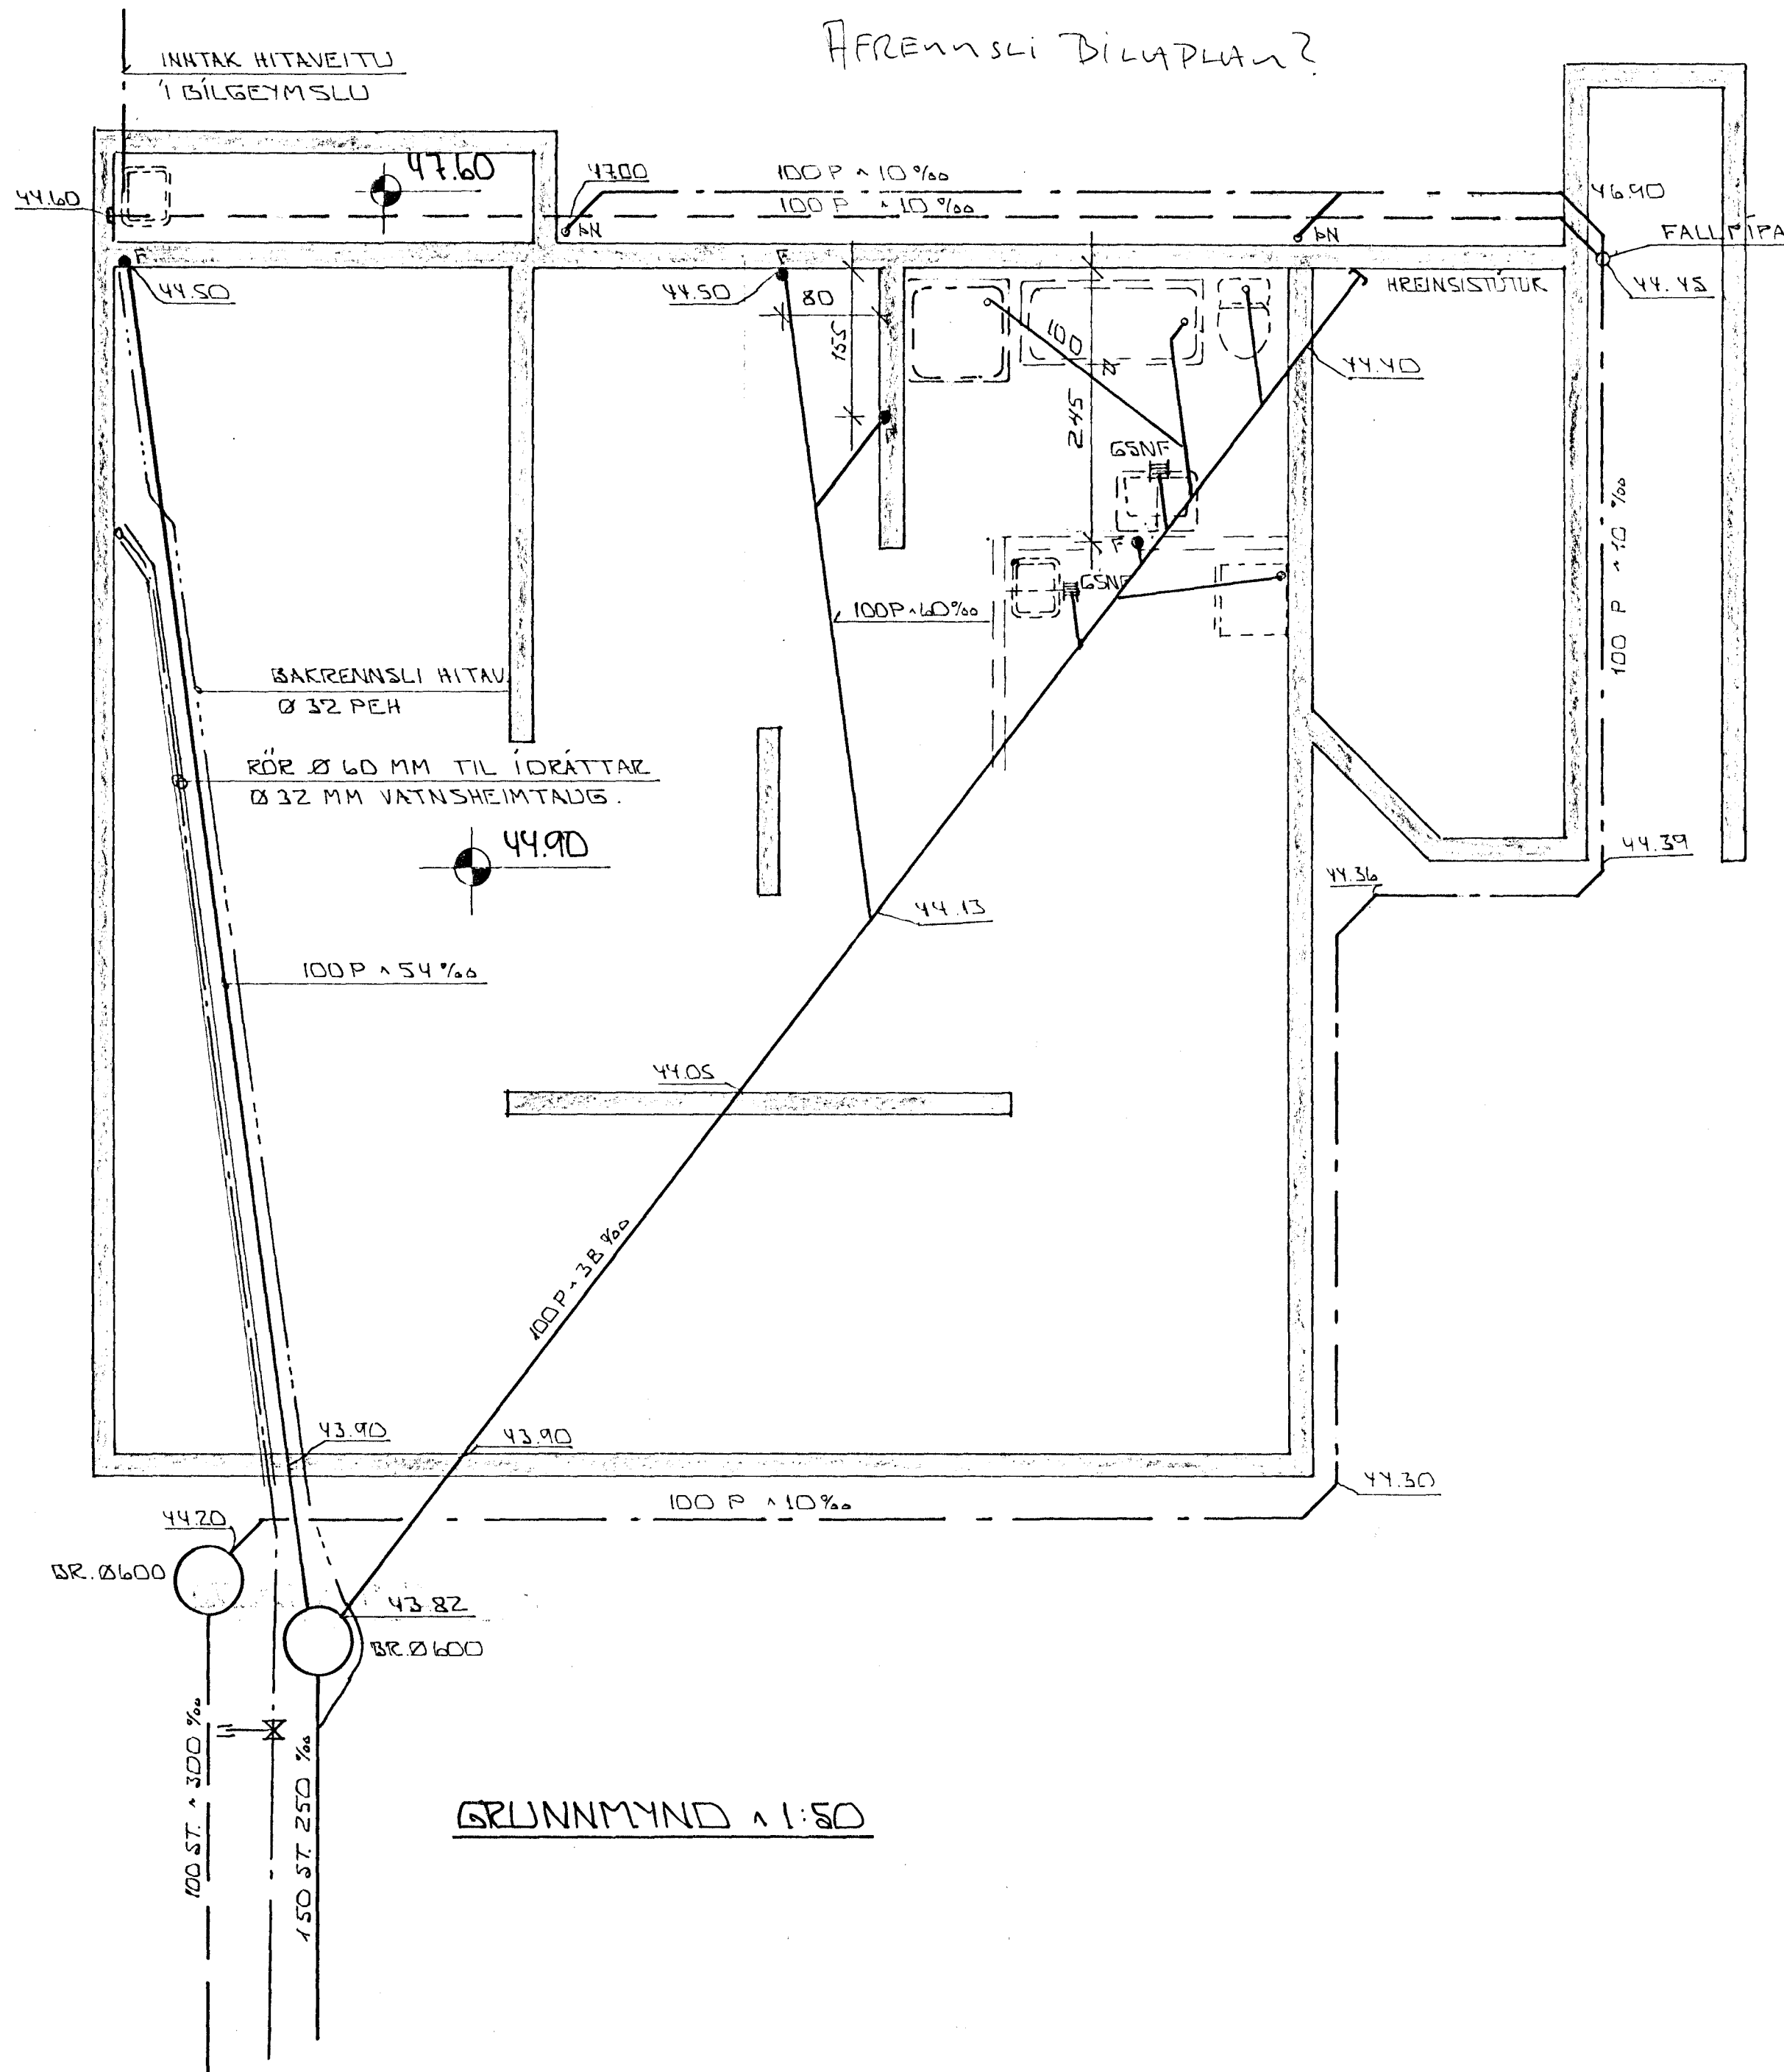

AFRENNSLI BILUPLAN?

GRUNNMÝND 1:50

AFSTÖÐUMÝND 1:500

BR.NR.	DAGS	EDLI BREVTINGAR	SIGN.
		KLUKKUBERG IO HAFNARFIREI	DAGS MAI '90
		GRUNNMÝND GRUNNLAGNA	HANNAÐ 4/21
		MELIKV. 1:50 1:500	TEIKNAD 1/20
		SIGURÐUR ÞORLEIFSSON TEKNIFRÆÐINGUR F.T.F.I.	VERK NR. 9004
		STRANDGÖTU 11 HAFNARFIREI SÍMI 54751	BLAD NR. 2-02