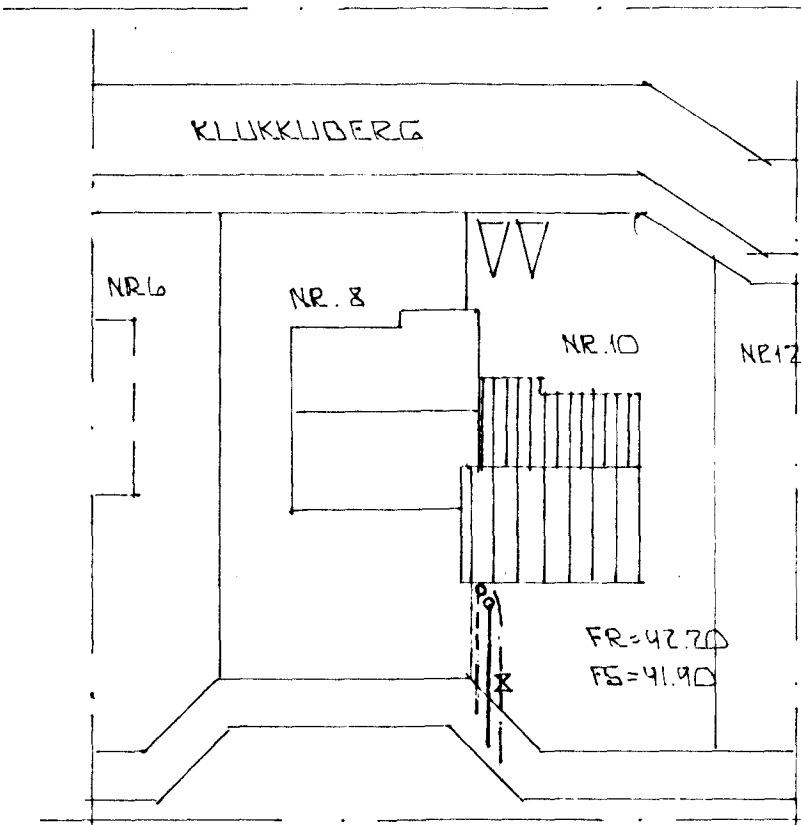

AFRENNSLI BILUPLAN?

GRUNNMÝND 1:50

AFSTÖÐUMÝND 1:500

BR.NR.	DAGS	EDLI BREVTINGAR	SIGN.
		KLUKKUBERG IO HAFNARFIREI	DAGS MAI '90
		GRUNNMÝND GRUNNLAGNA	HANNAÐ 4/21
		MELIKV. 1:50 1:500	TEIKNAD 1/20
		SIGURÐUR ÞORLEIFSSON TEKNIFRÆÐINGUR F.T.F.I.	VERK NR. 9004
		STRANDGÖTU 11 HAFNARFIREI SÍMI 54751	BLAD NR. 2-02