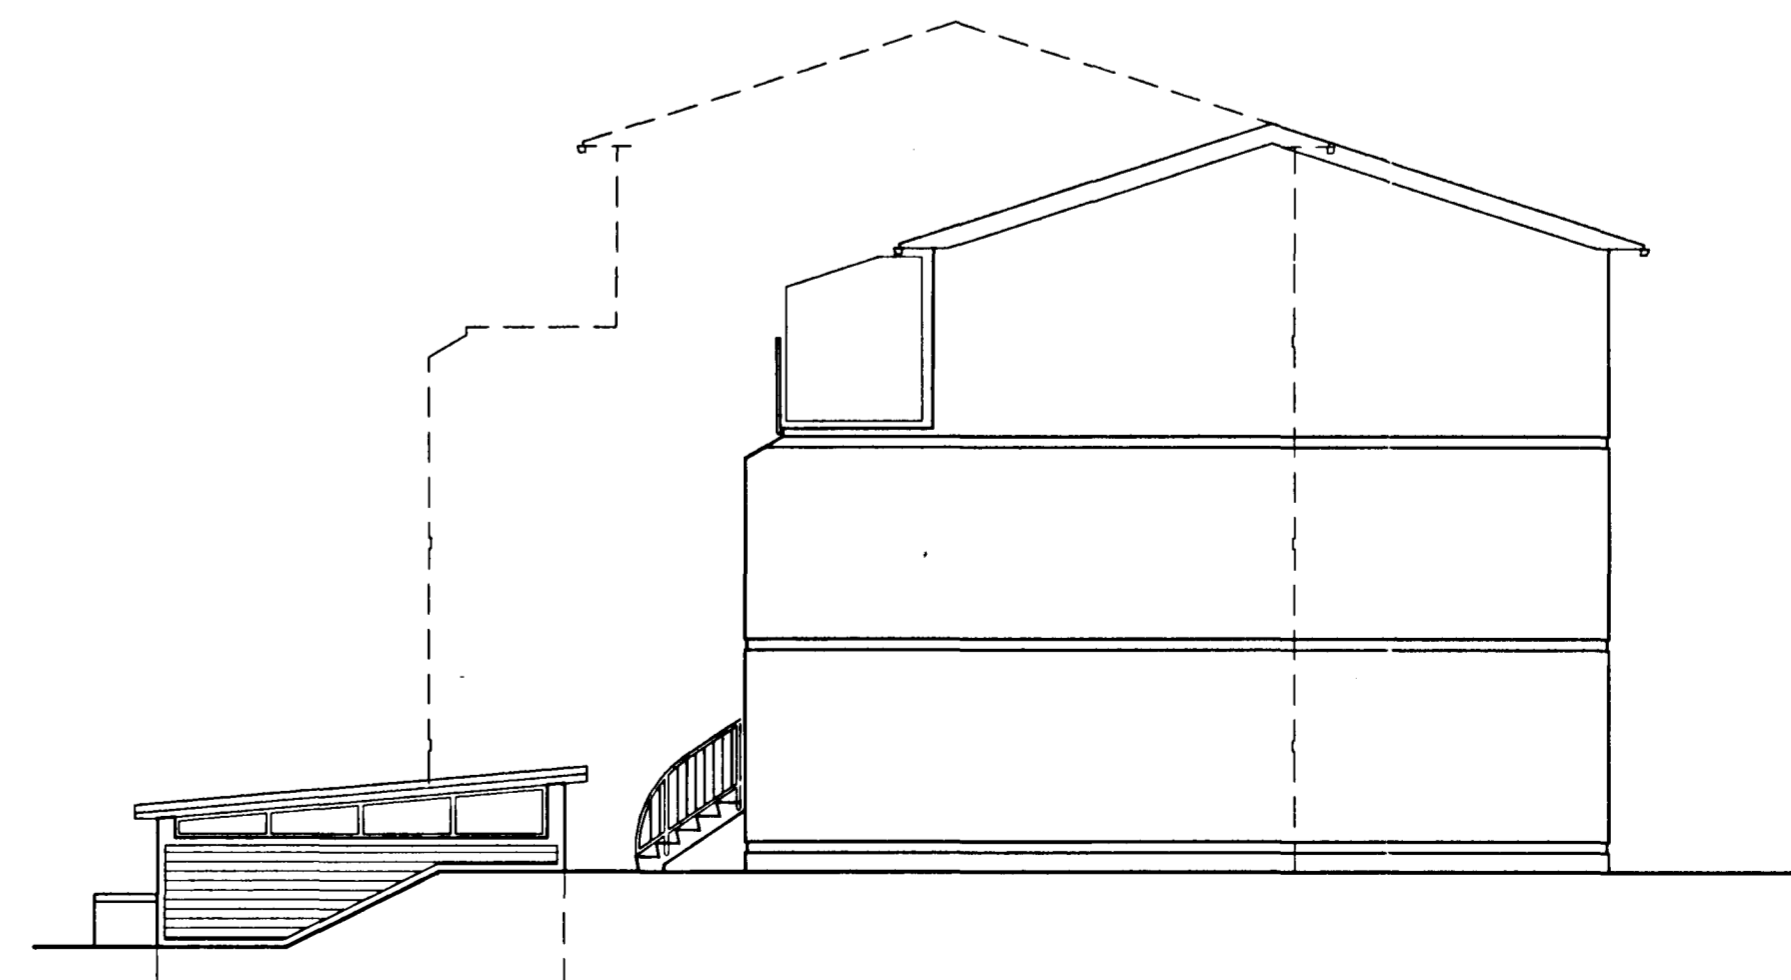

NORDVESTURGAFL

Sambykkt á fundi bygginga-
nefndar þ. 15. 5. 1991

BYGGINGARFRUMDRÖG
Í HA-FNARFIRDI

[Signature]

C 10.05.91 GLUGGAPOSTAR/STIGAR/SKUR SE
B 10.10.90 SKUR OG GLUGGAR NA SE
BREYTT: DAGS: LYSING: TEIKNAD:

SETBERGSHLID

SH VERKTAKAR

BATTERIÐ
ARKITEKTAR
HA-FNARSTRÆTI 17
IS-101 REYKJAVÍK
SÍMI: 623355, FAX: 623708
KENNITALA: 450788-1559
JÓN ÓLAFUR CLAFSSON FAI
SIGURDUR EINARSSON FAI

KLUKKUBERG 11-13

ÚTLIT

MKV: 1:100 DAGS: 14.09.1990

TEIKNAD: SE/JÖL SAMDYKKT: SE/JÖL

HANNAÐ: *[Signature]*

9008A A 104 C