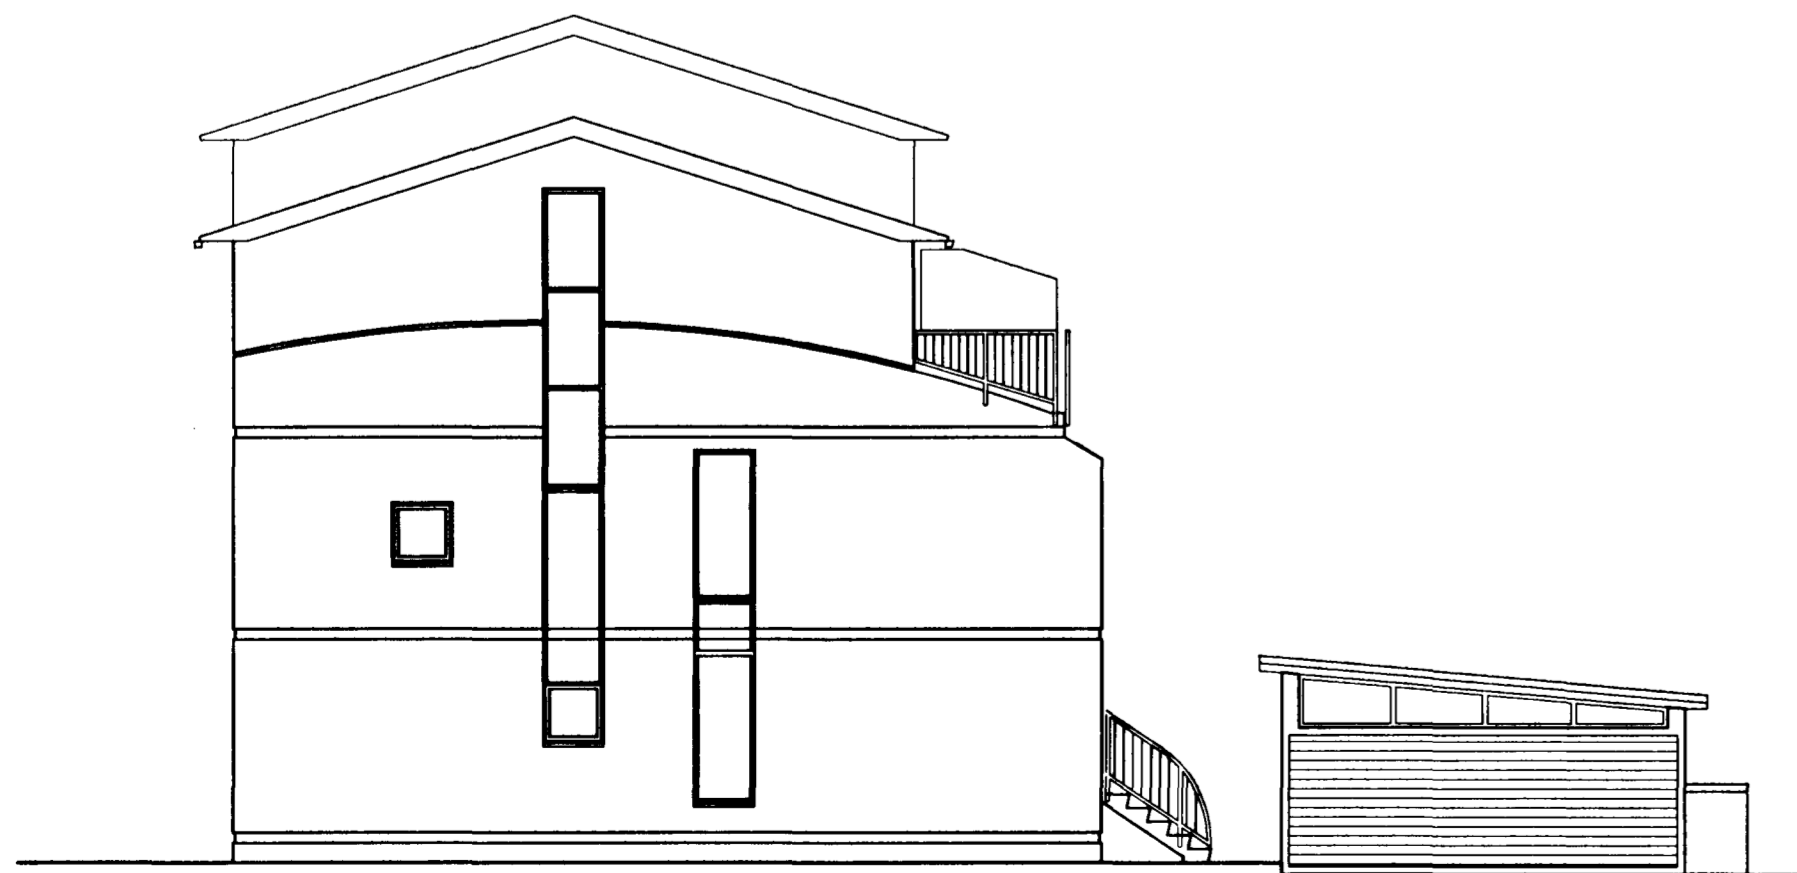

SUDAUSTURGAFL