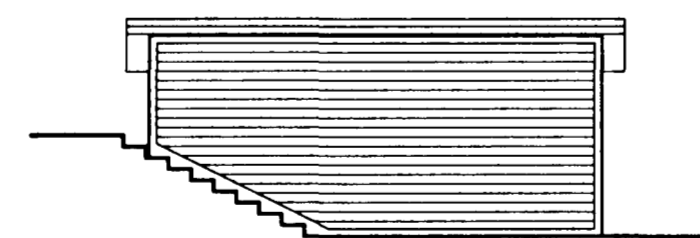

NORDAUSTURHLID