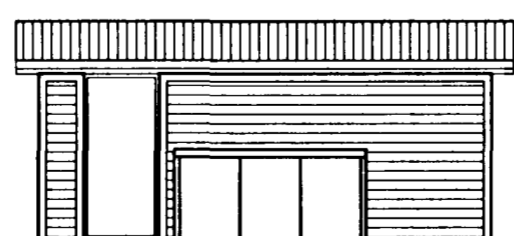

SUDVESTURHLID