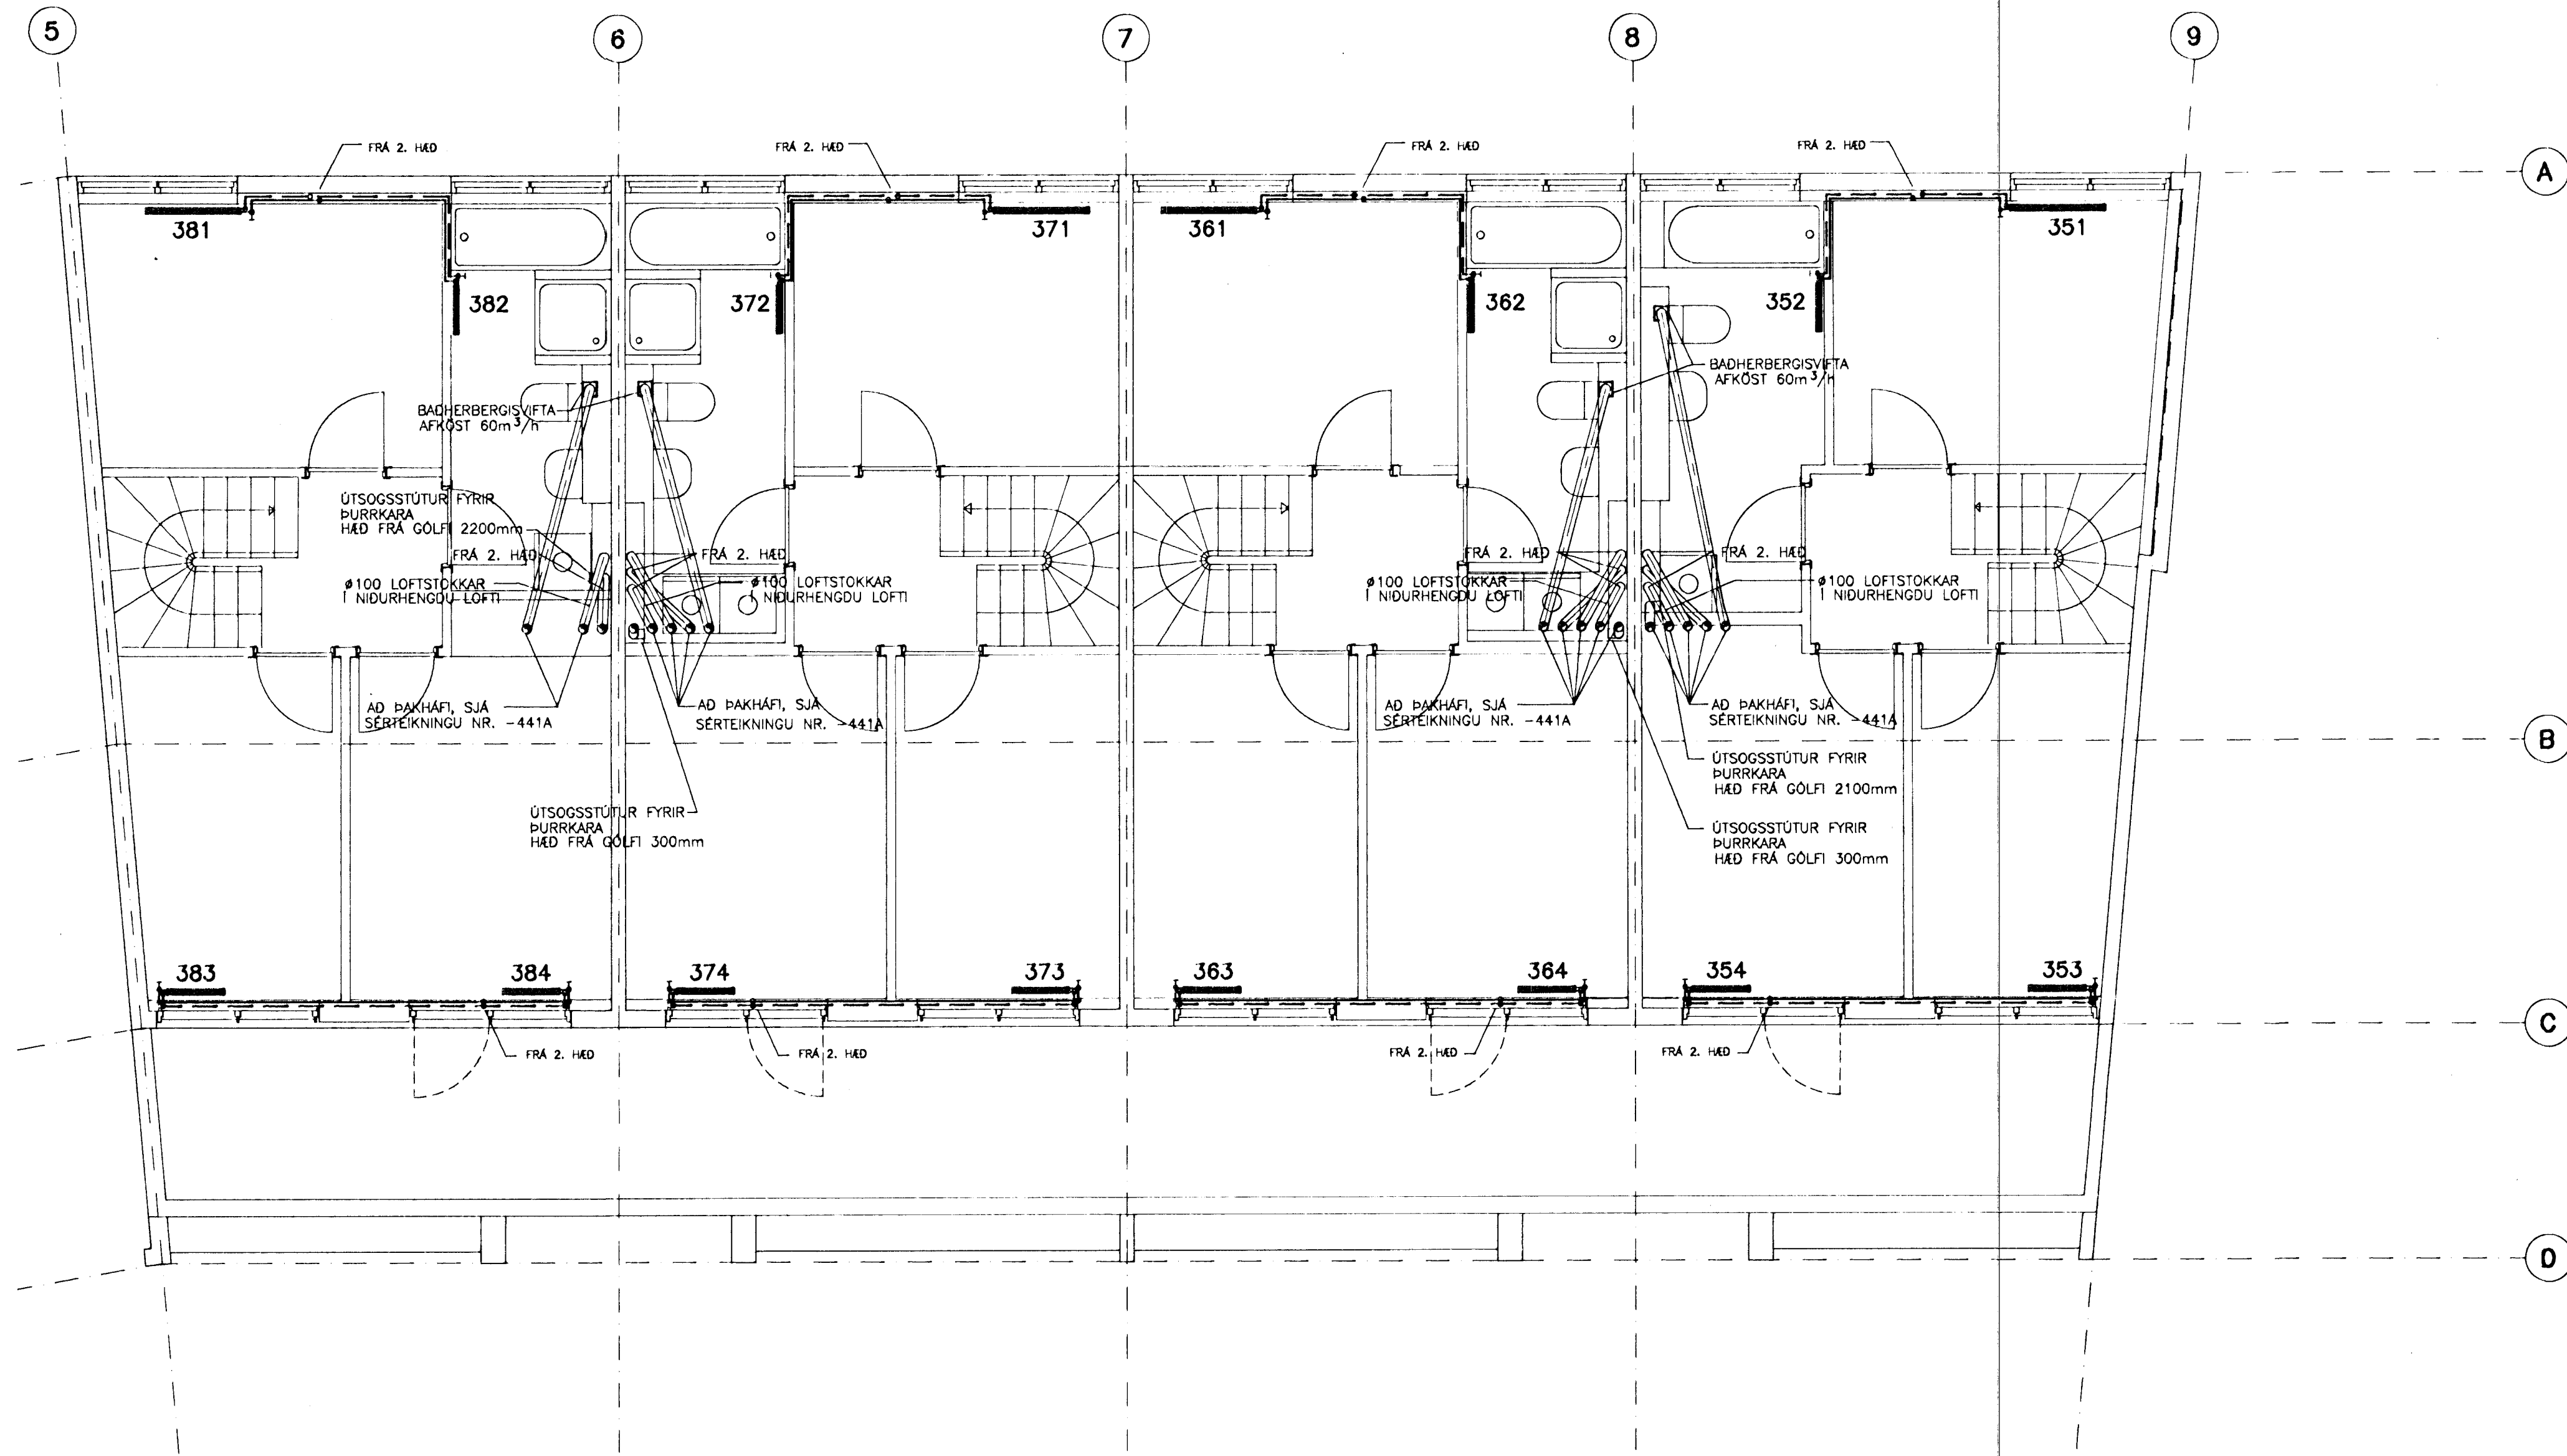

3. HÆÐ, GRUNNMYND 1:50

SKÝRINGAR SJÁ TEIKN. NR. -401A
OFNASKRÁ OG SÉRMYNDIR SJÁ TEIKN. NR. -441A

14 AUG 1991

hönnun hf Ráðgjafarverkefningar FRV, Síðumúla 1, 108 Reykjavík
Sími 91-84311. Fax 91-680940. Útibú: Reyðarfjörður, Hvolsvöllur