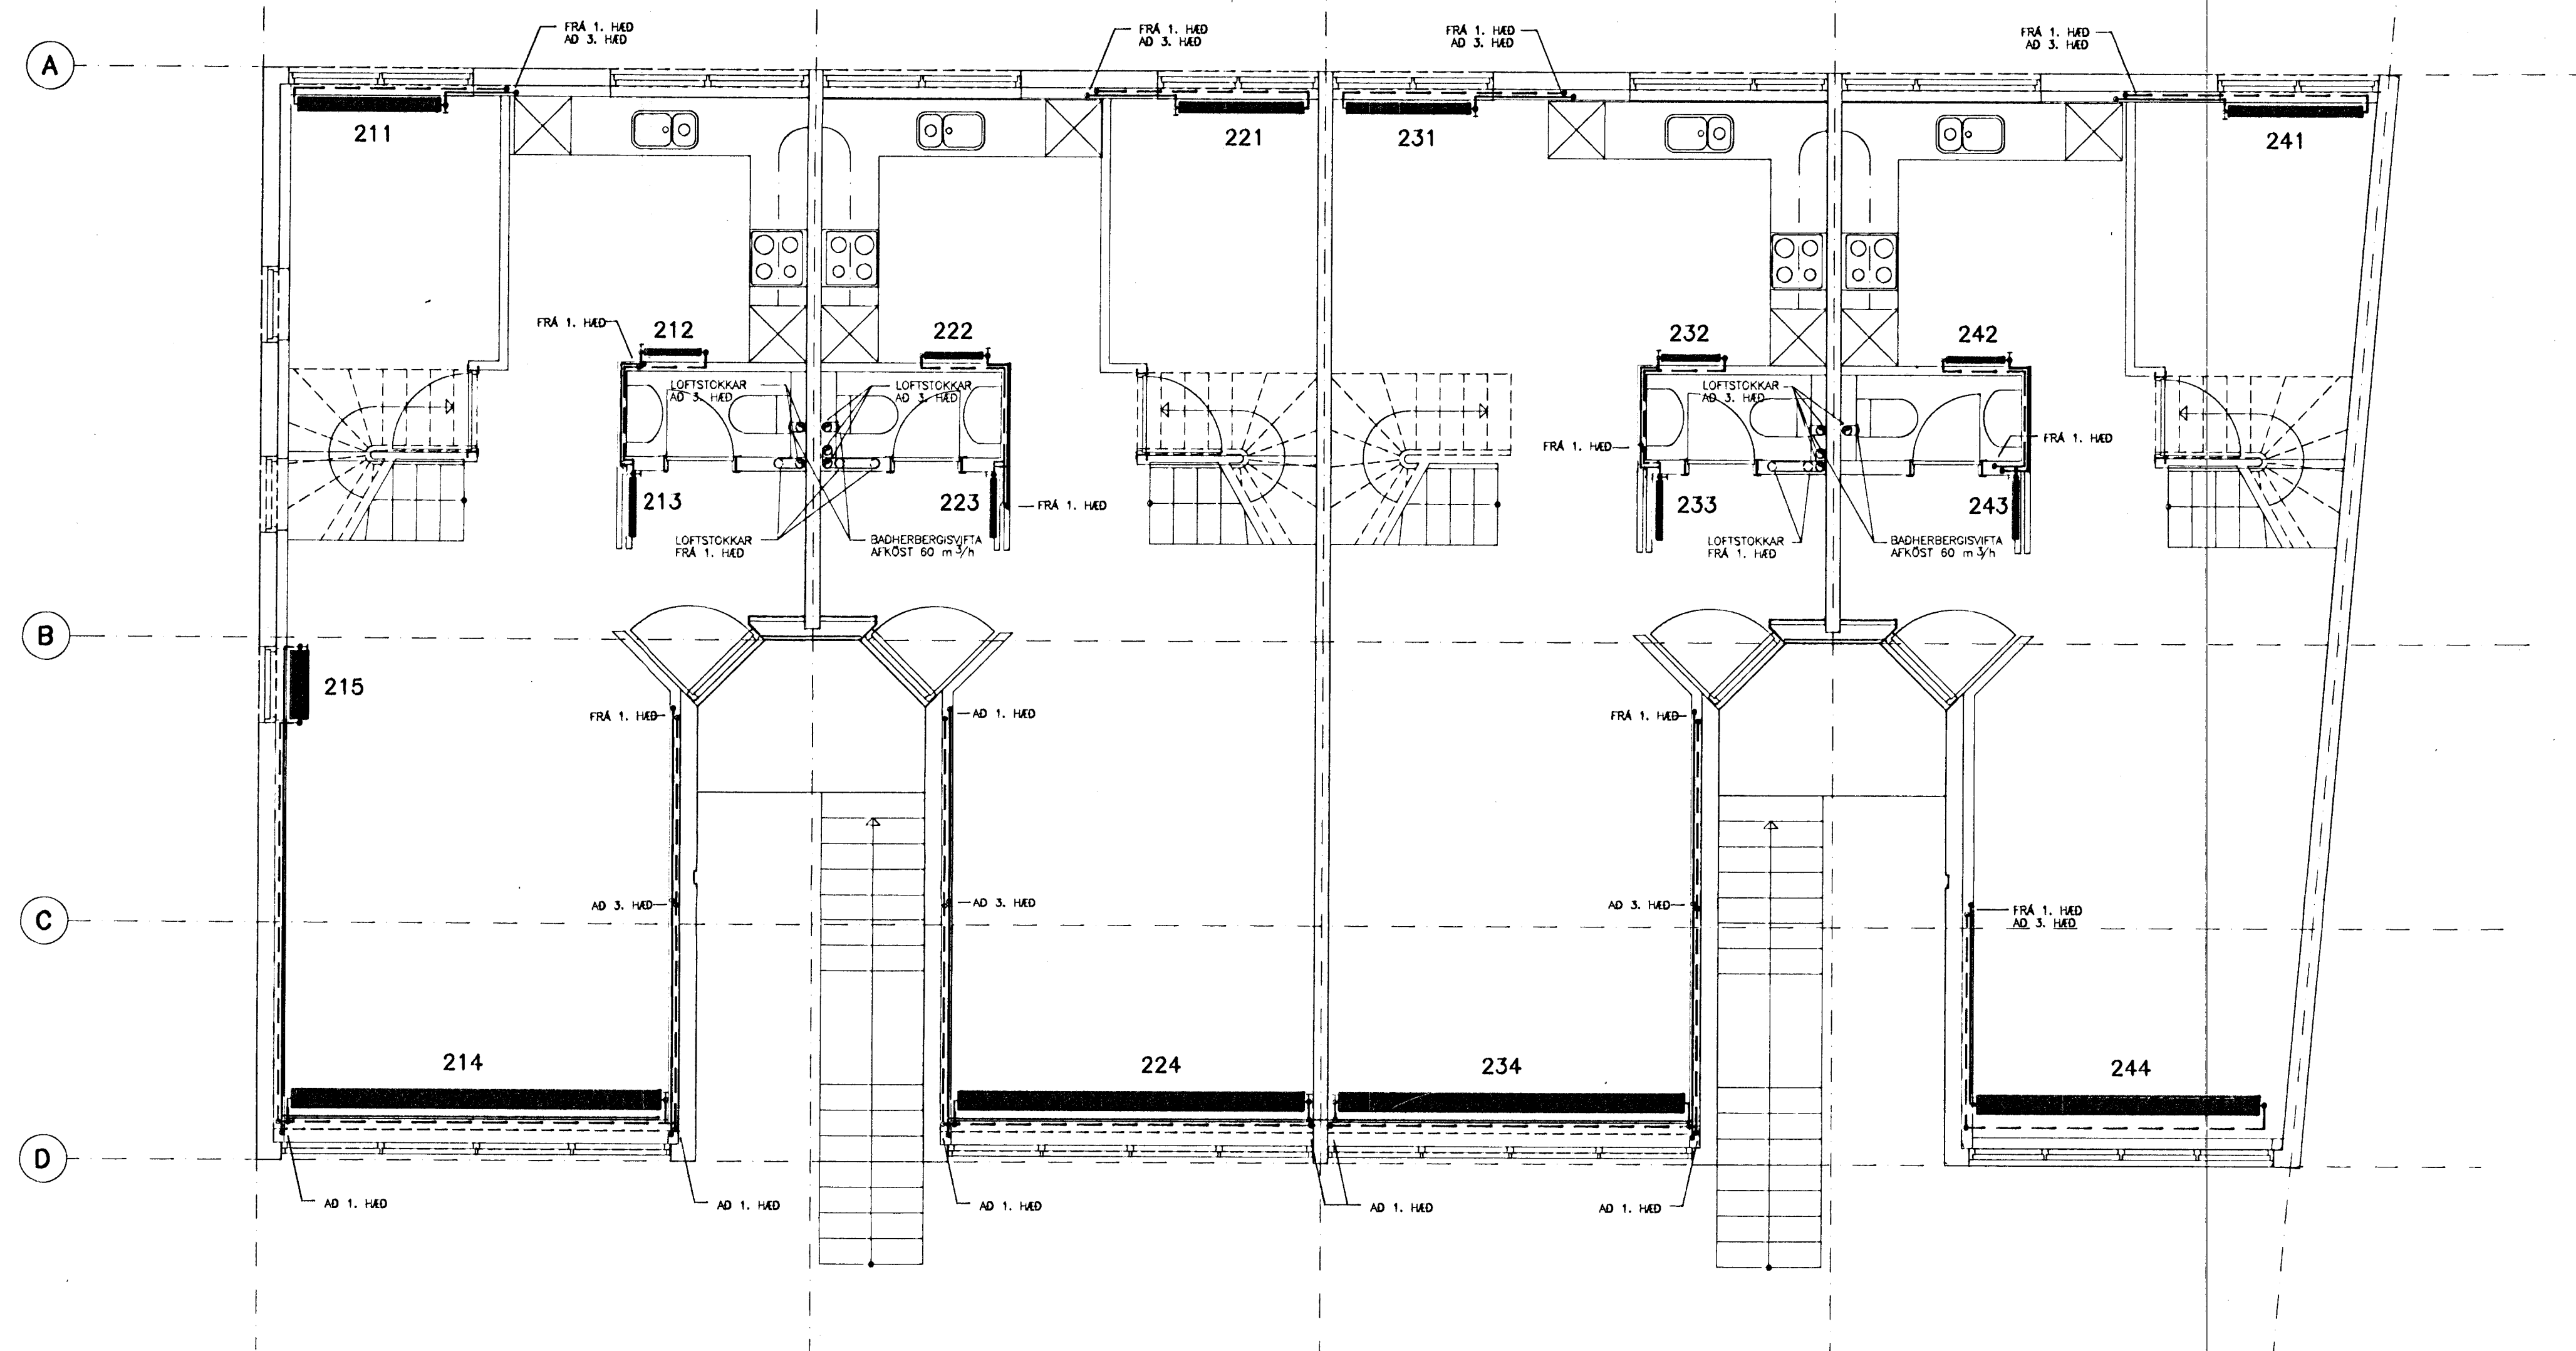

1 2. HÆÐ. GRUNNMYND 1:50 2 3 4 5

SKÝRINGAR SJÁ TEIKN. NR. -401A  
OFNASKRÁ OG SÉRMYNDIR SJÁ TEIKN. NR. -441A

14 AUG 1991

**hönnun hf** Ráðgjafanverktæðingafélagið PRV Síðumúla 1 · 108 Reykjavík  
Sími (91)84311 · Útbú: Reyðarförður · Hvolsvöllur