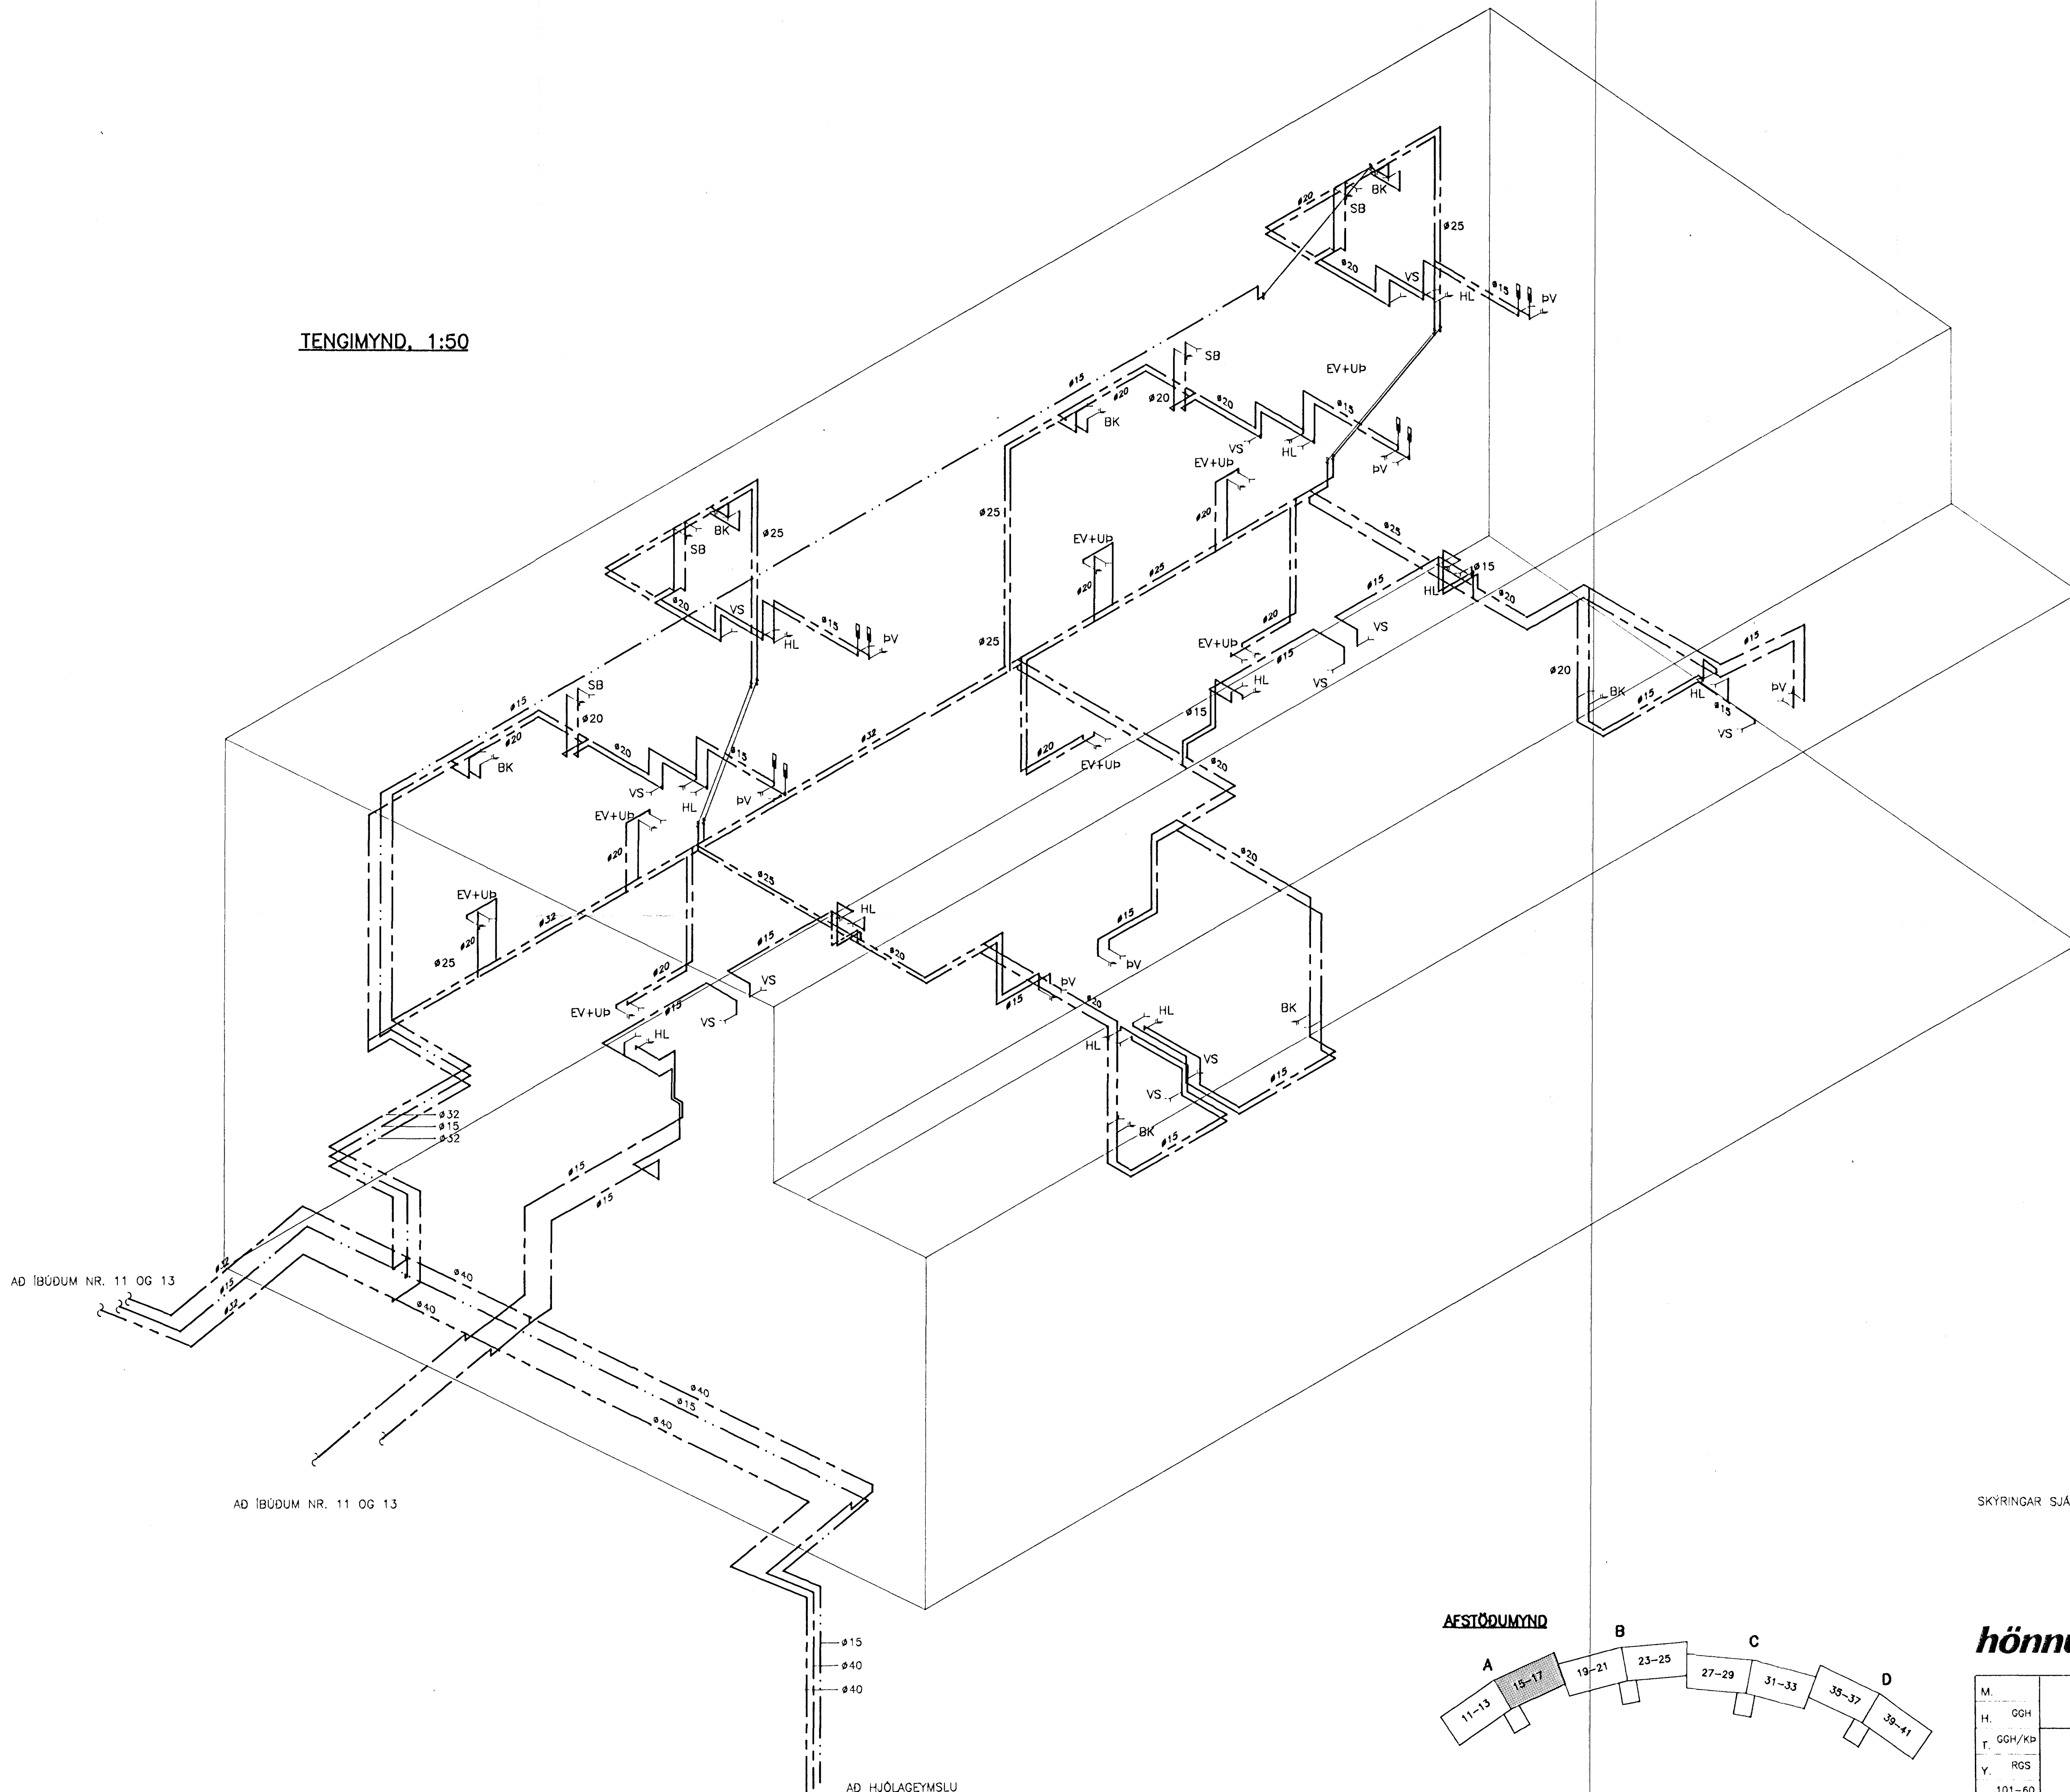

TENGIMYND, 1:50

SKÝRINGAR SJÁ TEIKN. NR. -301A

14 AUG 1991

A

AFSTÖÐUMYND

hönnun hf Ráðgjafanverkfræðingar FRV - Síðumúla 1 - 108 Reykjavík
Sími (91)84311 - Utbú: Reyðarförður · Hvolsvöllur

M.		KLUKKUBERG 11-17, HFJ. VATNSLÖGN: TENGIMYND	E
H.	GGH		D
T.	GGH/KP		C
Y.	RGS		B
G.	101-60		A 5.7./91/RGS
DAGS	15.2.1991	SAMP	MAV
332A.DWG		1:50	90329-332A