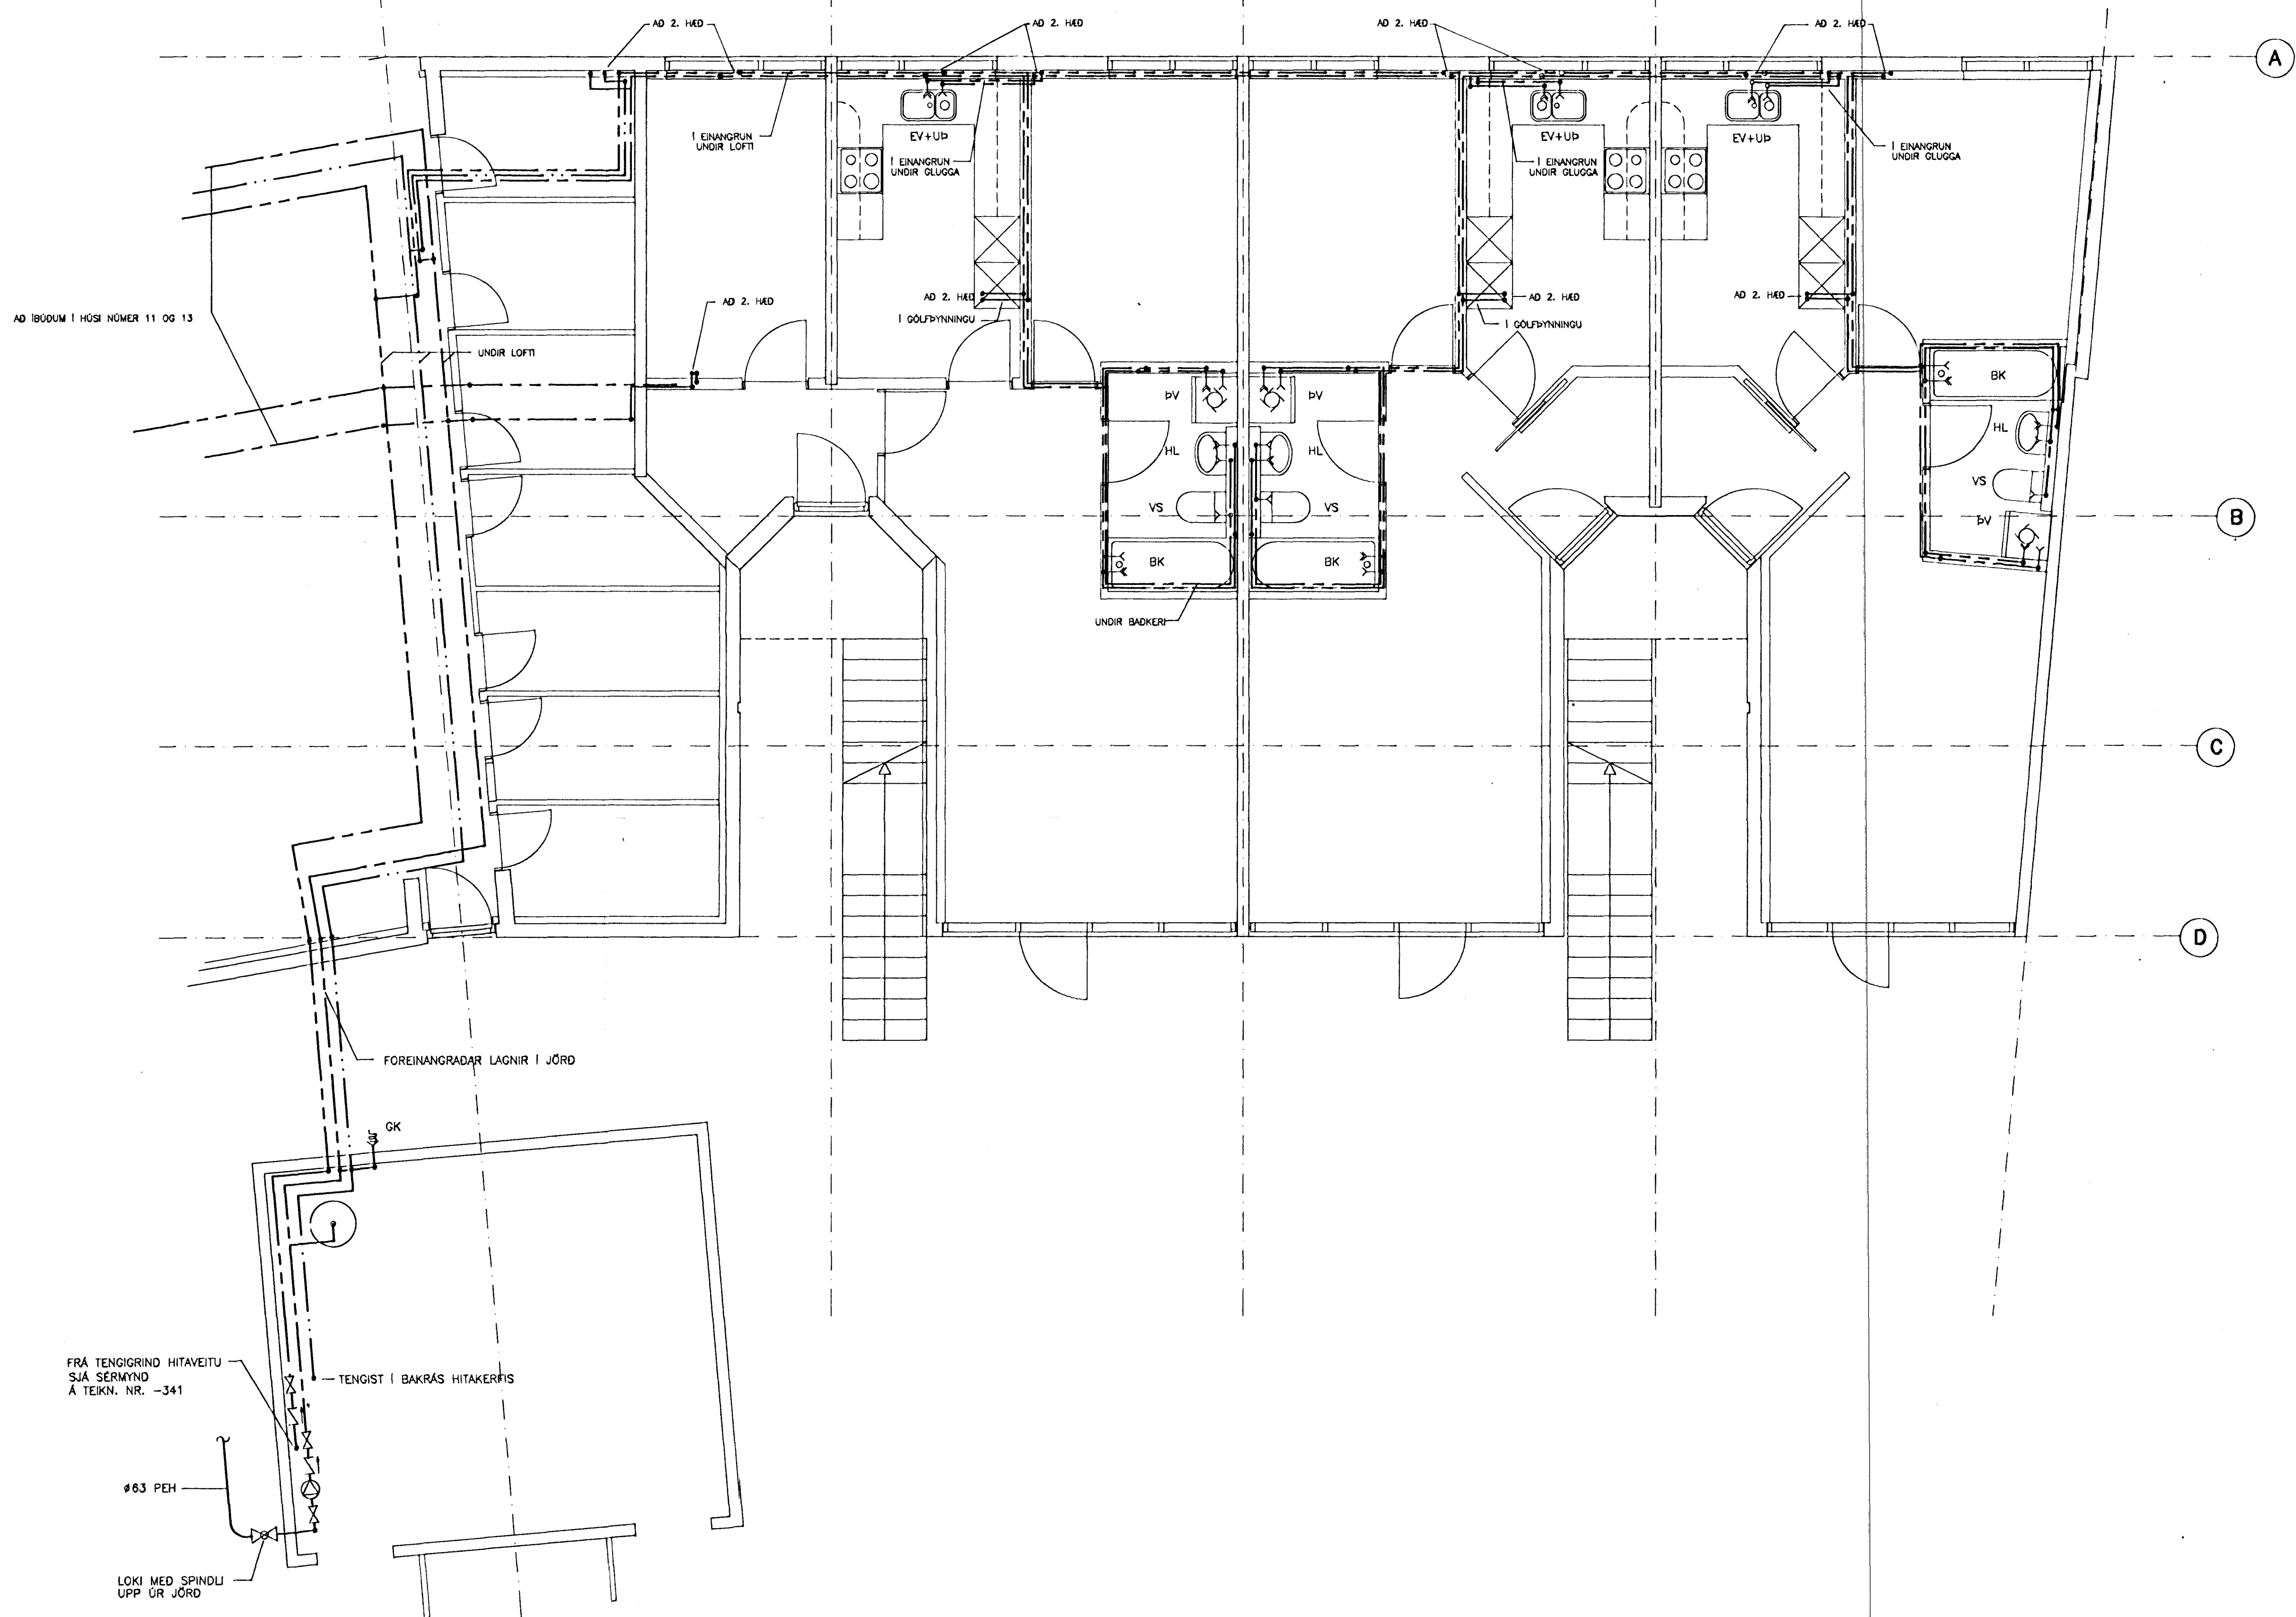

5 1. HÆÐ, GRUNNMYND 1:50 6 7 8 9

SKÝRINGAR SJÁ TEIKN. NR. -301A
SÉRMYNDIR SJÁ TEIKN. NR. -341

14 AUG 1991

hönnun hf Ráðgjafanverkefningar FRV. Síðumúla 1, 108 Reykjavík.
Sími 91-814311. Fax 91-880940. Útbú: Reyðarförður, Hólsvöllur.

302A.DWG

M.		E
H. GGH	KLUKKUBERG 11-17, HFJ.	D
T. GGH/KP	VATNSLÖGN:	C
Y. RGS	1. HÆÐ, GRUNNMYND.	B
G. 101-59		A 5.7.91/RGS
DAGS 12.2.1991	SAÐR <i>[Signature]</i>	1:50
		90329-302A