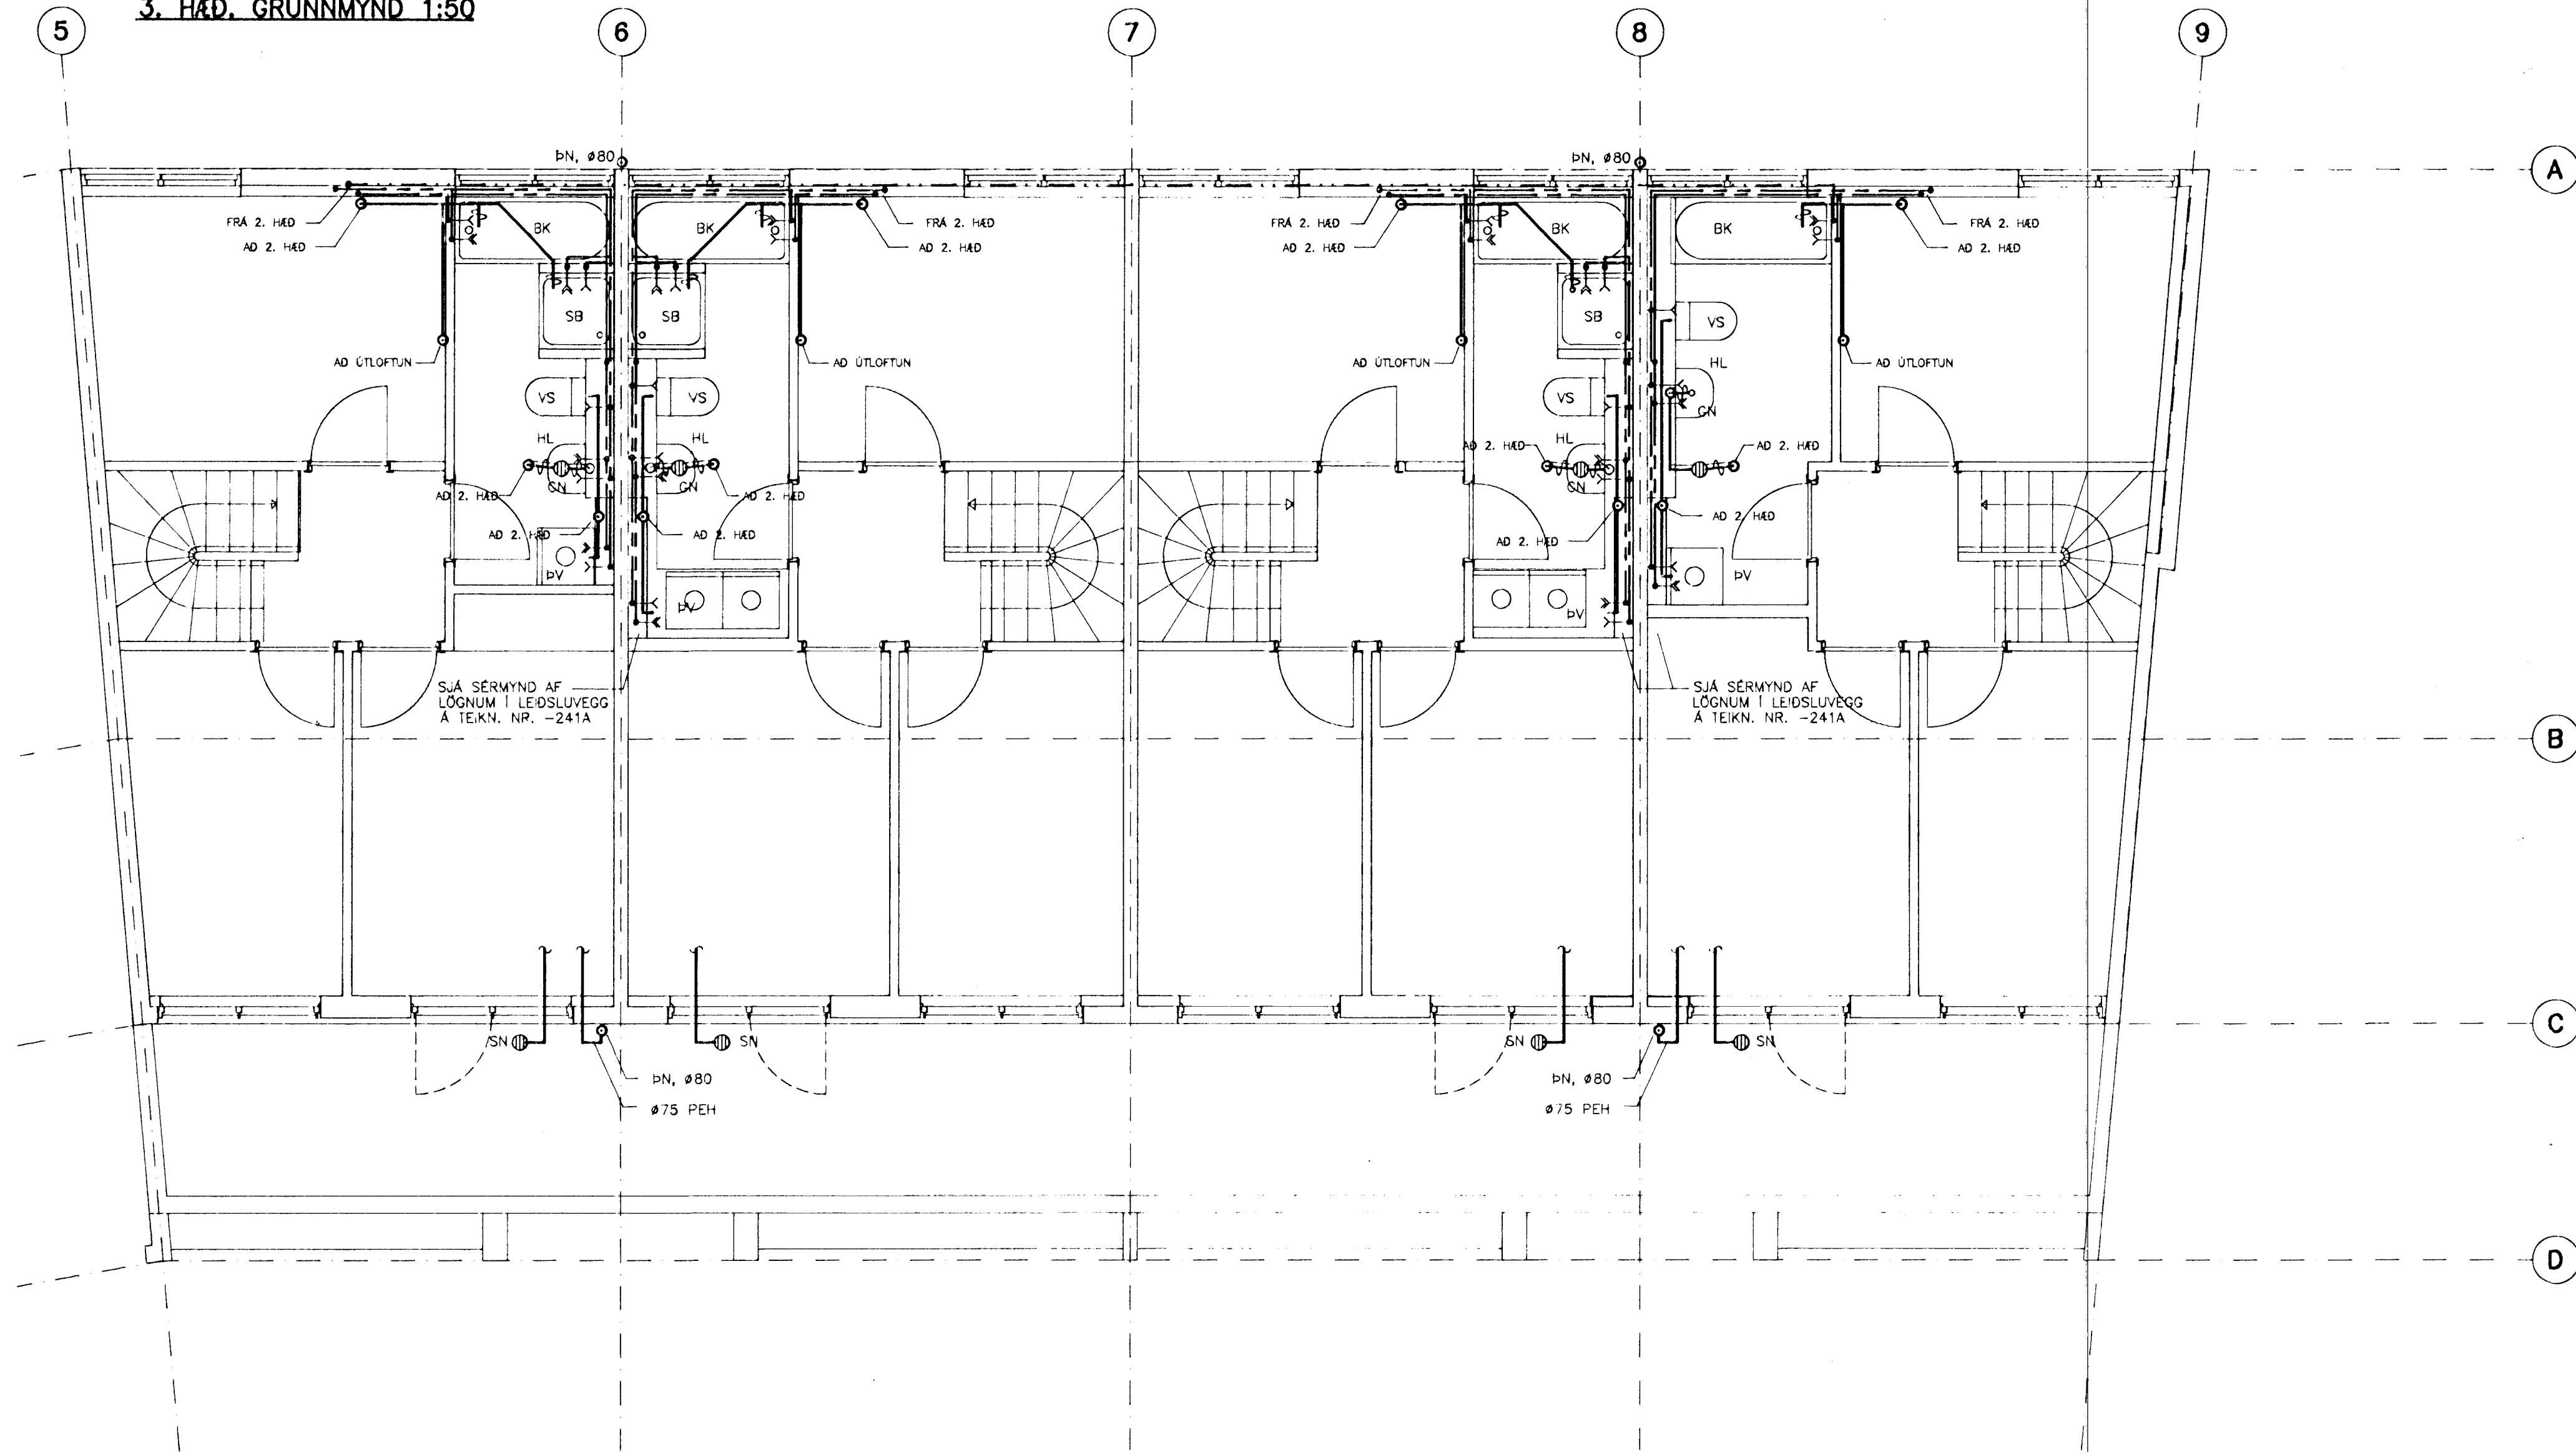

3. HÆÐ, GRUNNMYND 1:50

SÉRMYNDIR SJÁ TEIKN. NR. -241A OG -341  
SKÝRINGAR SJÁ TEIKN. NR. -200 OG -301A

14 AUG 1991

AFSTÖÐUMYND

**hönnun hf** Ráðgjafanverkefnding FRV - Síðumúla 1 - 108 Reykjavík  
Sími (91)84311 · Utbú: Reyðarförður · Hvolsvöllur

M.		E
H.	GCH	D
T.	GCH/KG	C
Y.	RGS	B
G.	101-57	A 3.7.91/RGS
DAGS	13.2.1991	90329-222A

222A.DWG

1:50

A