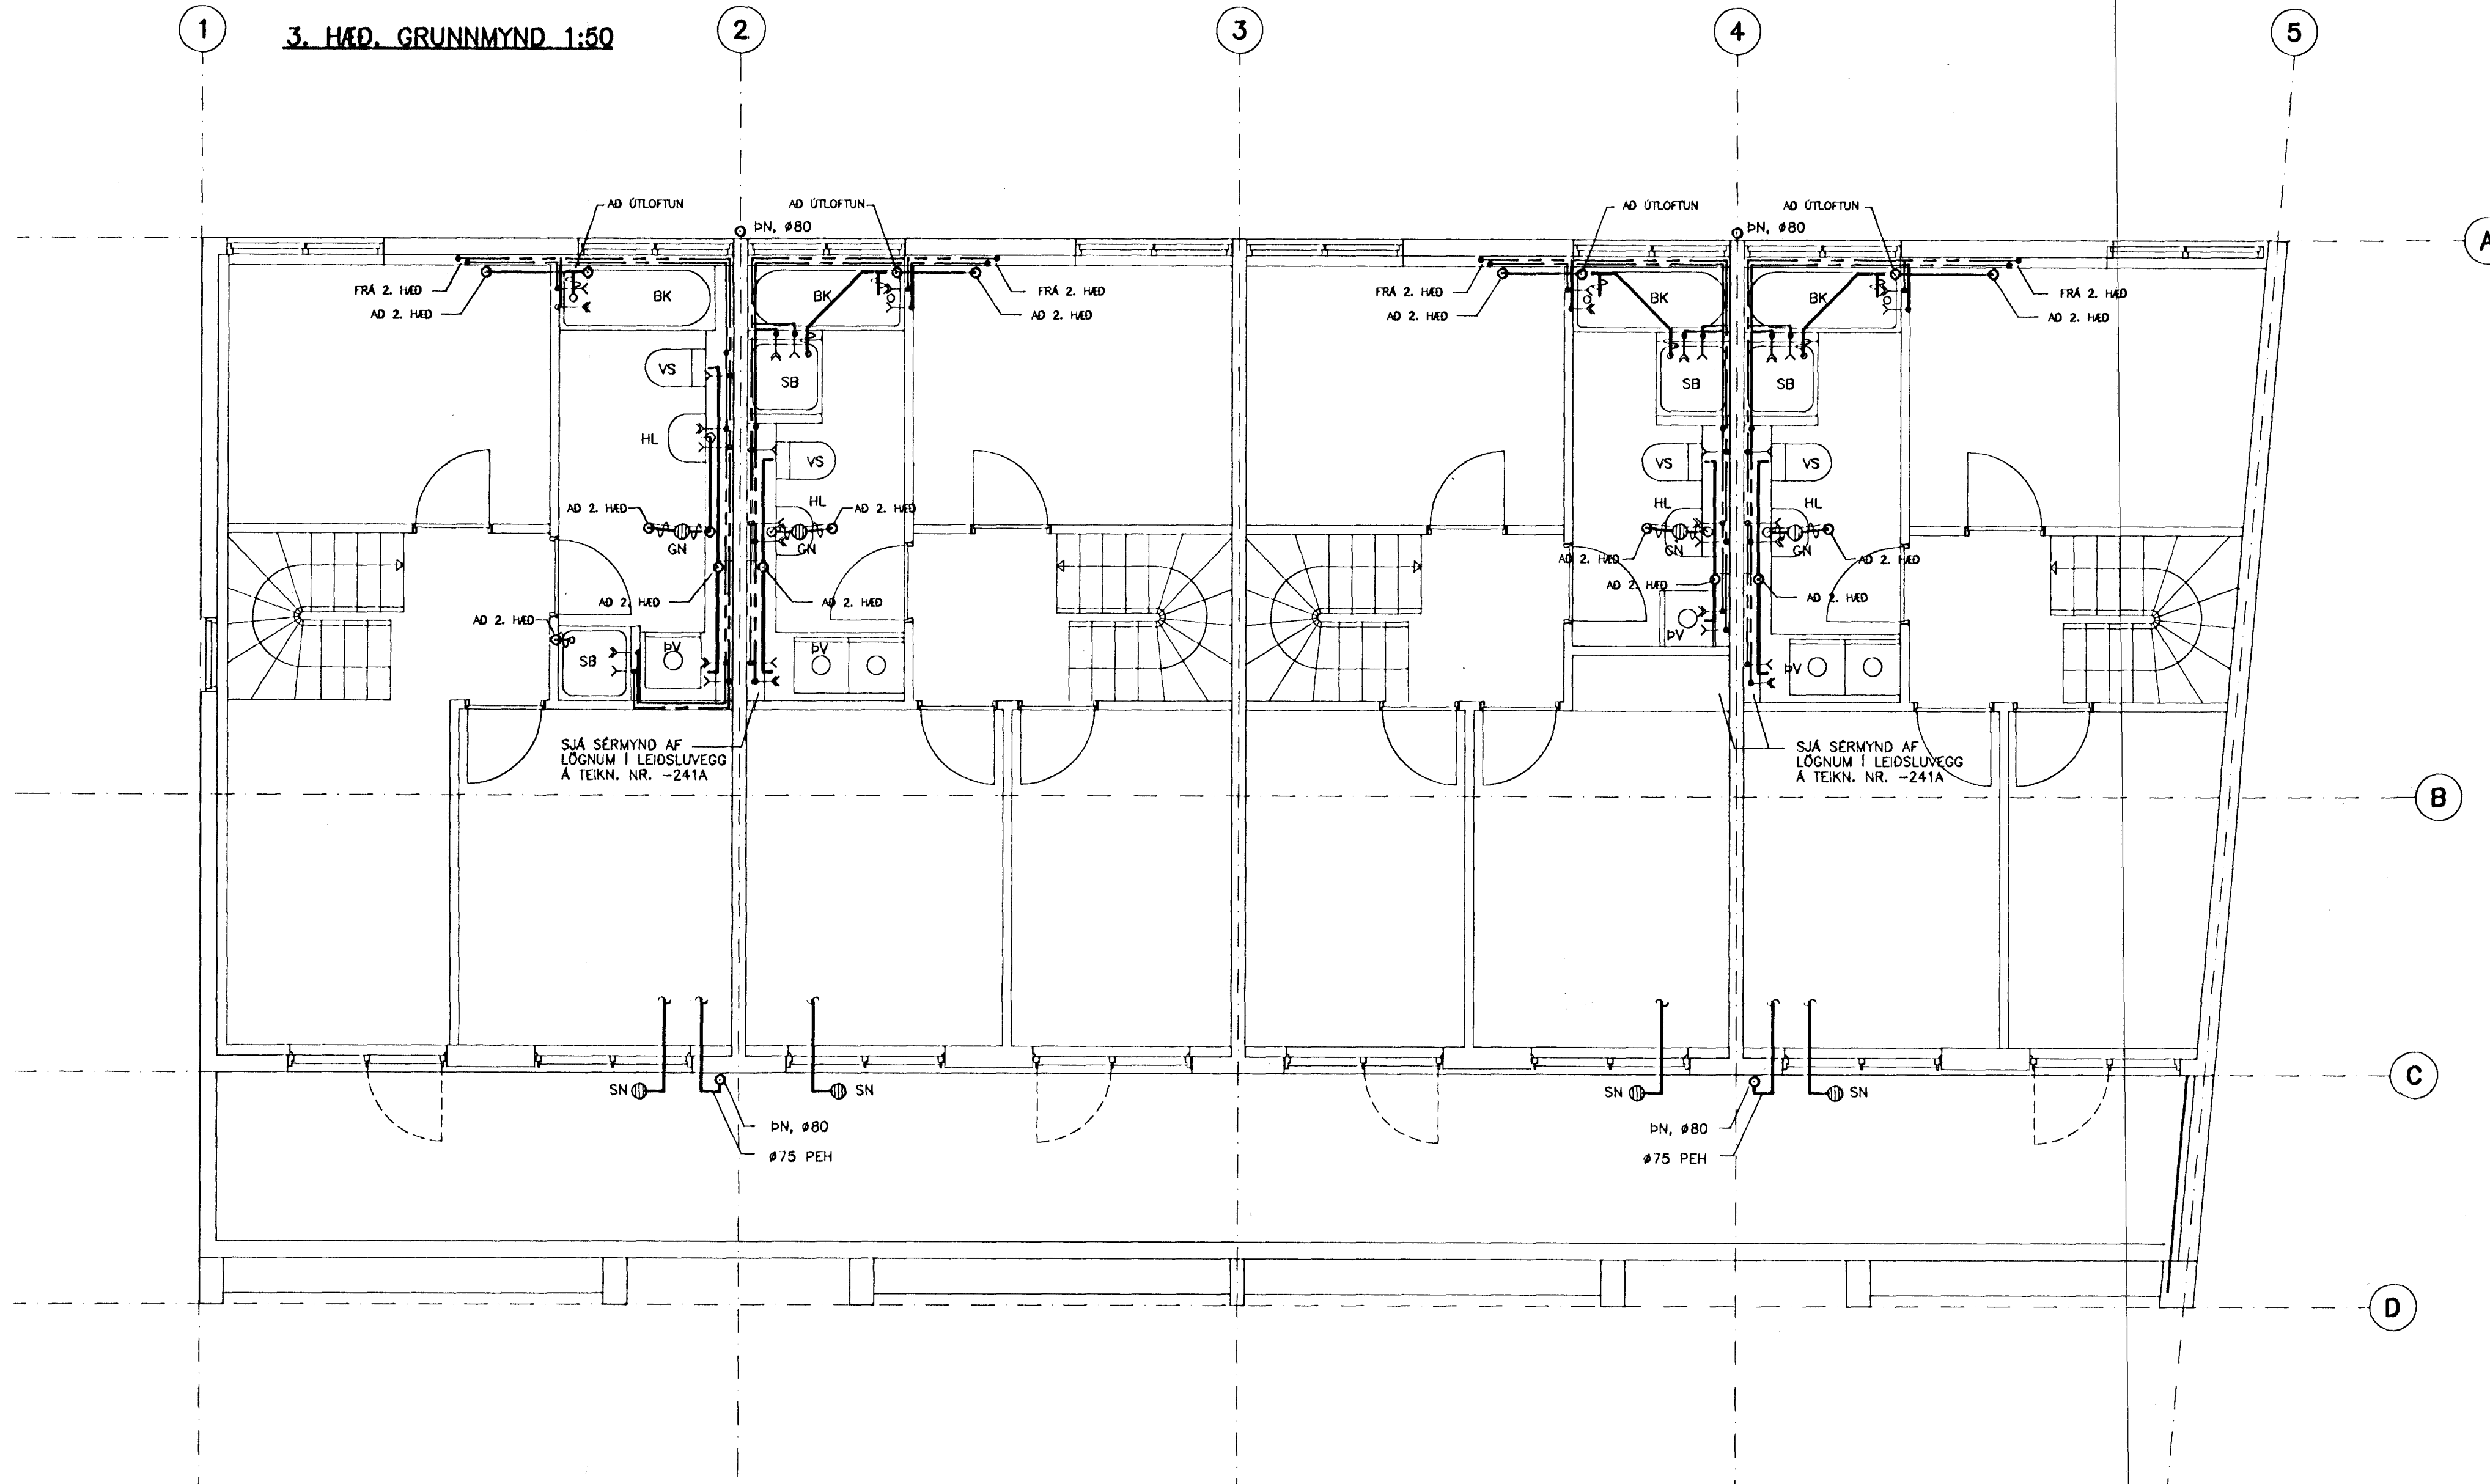

1 3. HÆÐ, GRUNNMYND 1:50

SÉRMYNDIR SJÁ TEIKN. NR. -241A OG -341
SKÝRINGAR SJÁ TEIKN. NR. -200 OG -301A

14 AUG 1991

A

AFASTÖÐUMYND

hönnun hf Ráðgjafanverkefningar FRV - Síðumúla 1 - 108 Reykjavík
Sími (91)84311 · Utbú: Reyðarförður · Hvolsvöllur