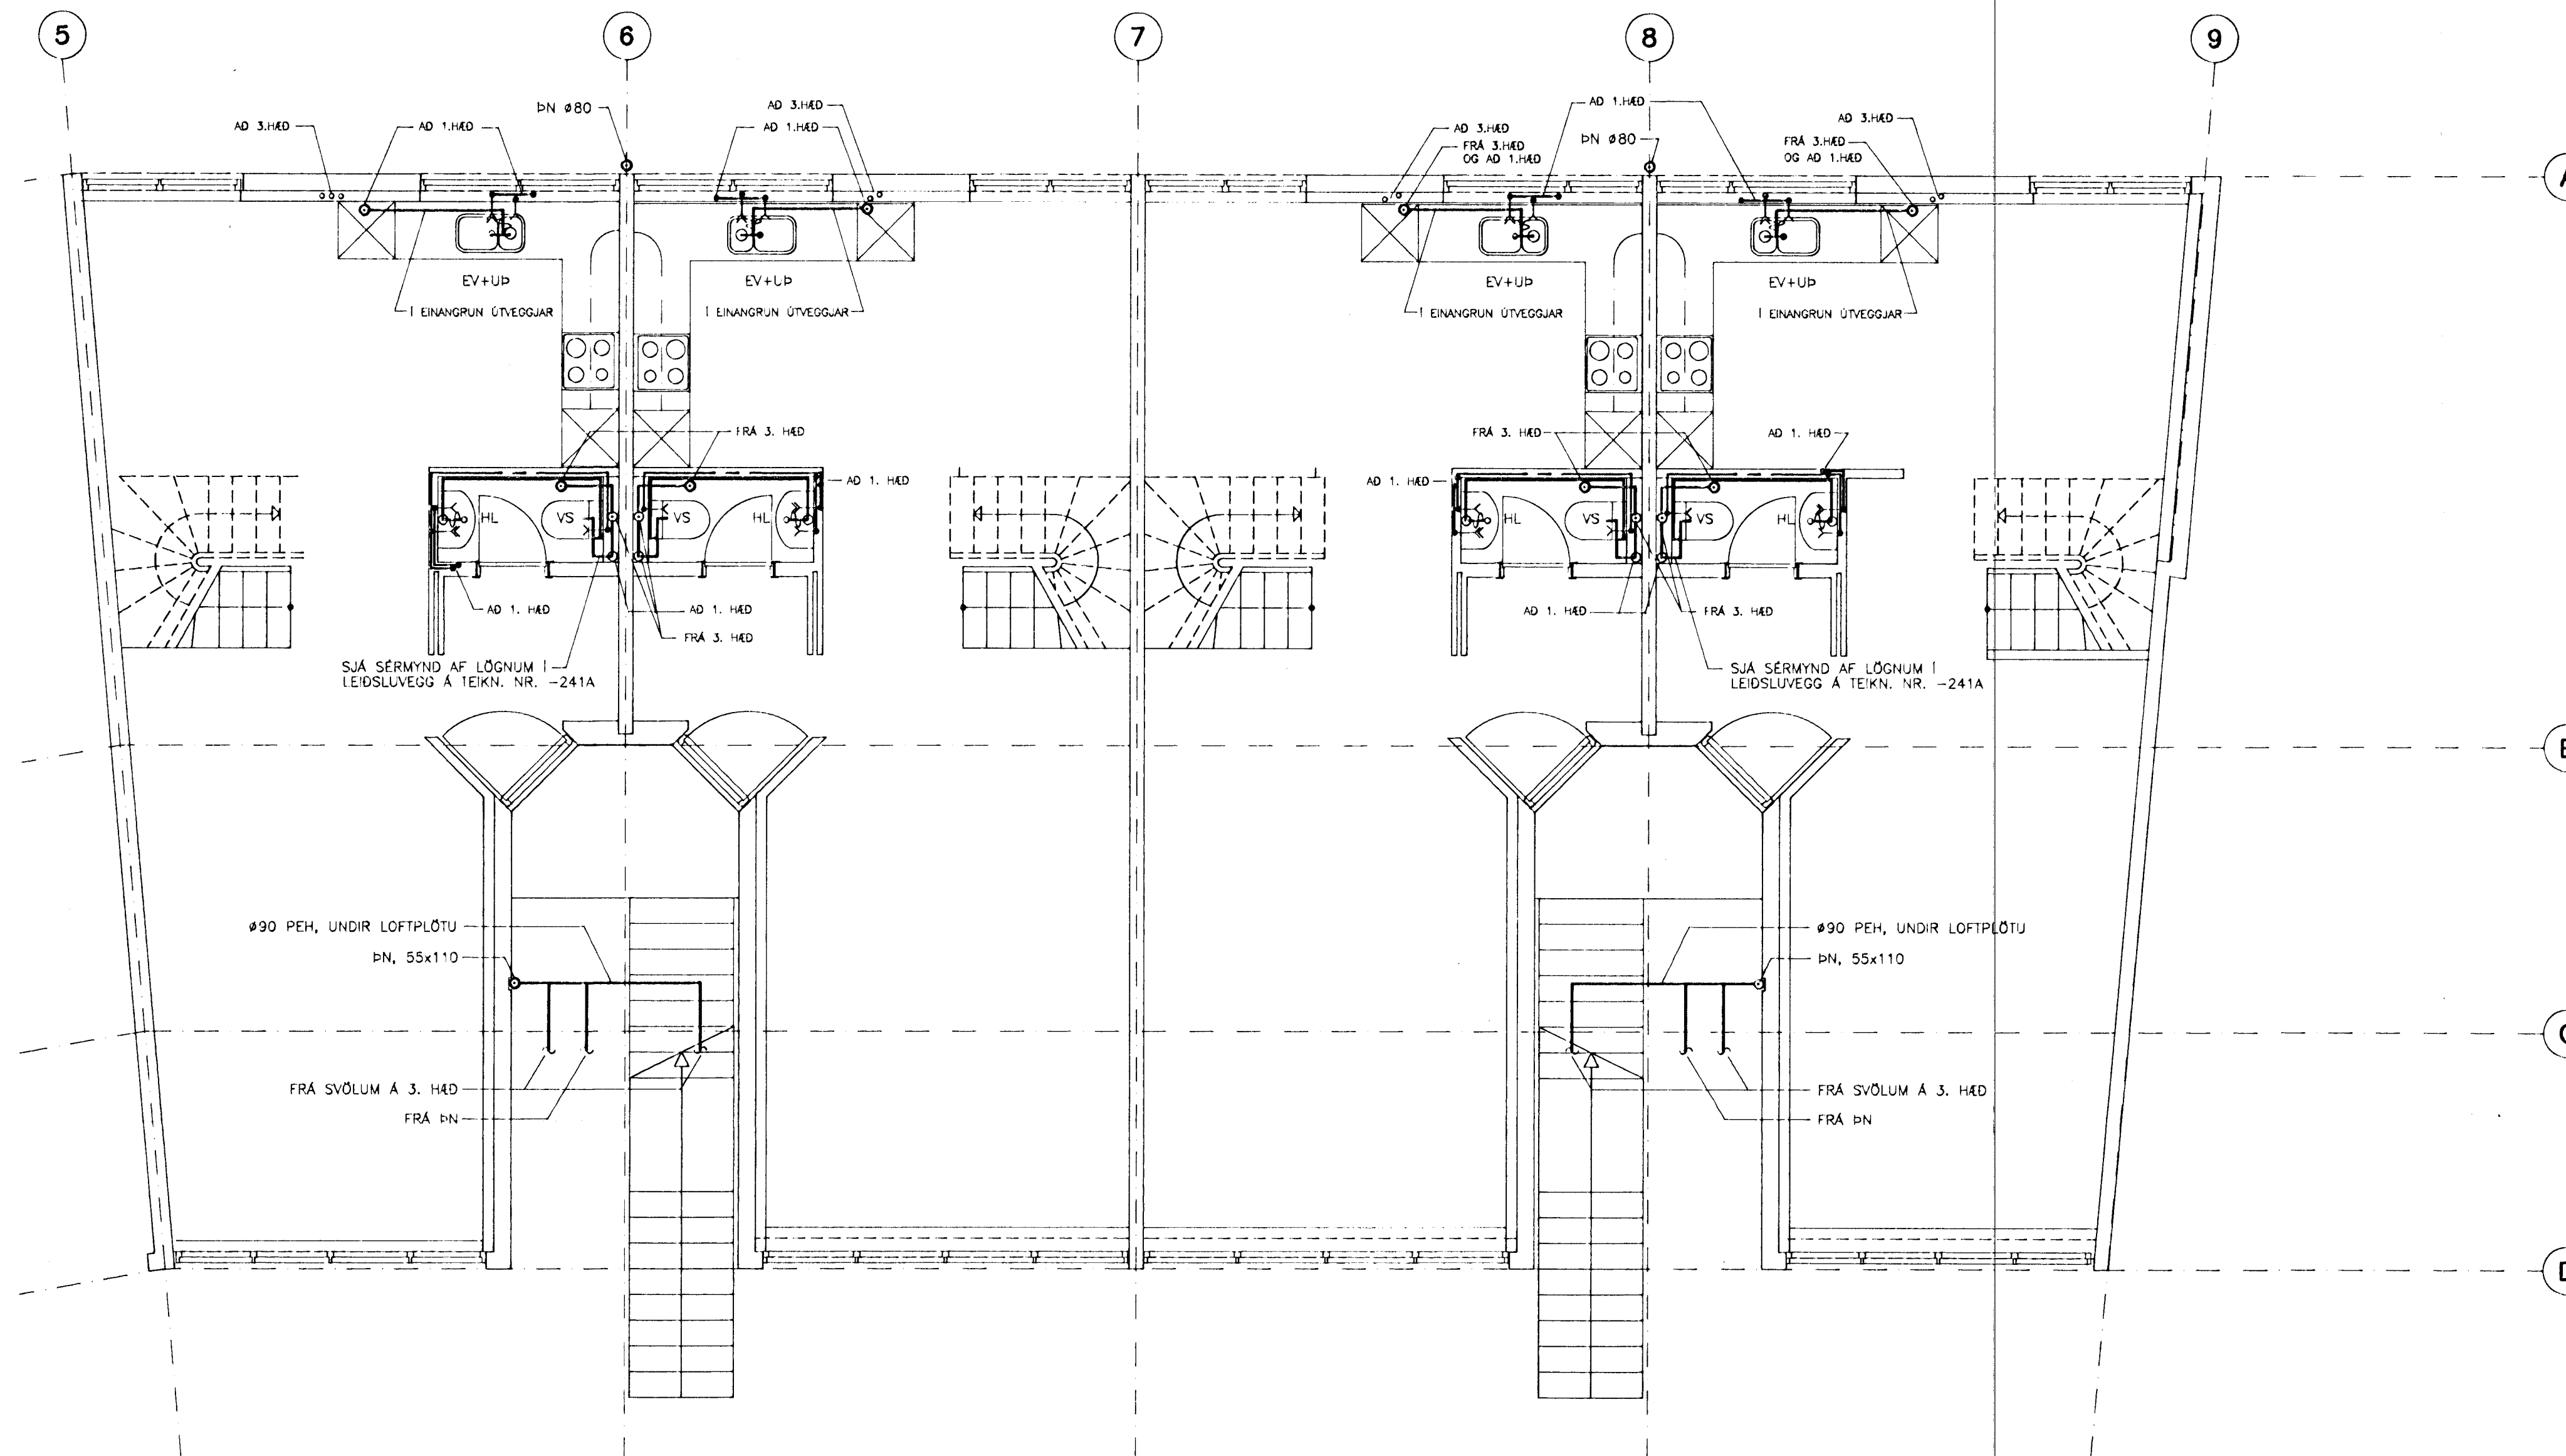

2. HÆÐ, GRUNNMYND 1:50

SÉRMYNDIR SJÁ TEIKN. NR. -241A OG -341
SKYRINGAR SJÁ TEIKN. NR. -200 OG 301A

14 AUG 1991

AFSTÖÐUMYND

hönnun hf Ráðgjafarverkefningar FRV · Síðumúla 1 · 108 Reykjavík
Sími (91)84311 · Utbú: Reyðarfjörður · Hvolsvöllur

M.		E
H.	GCH	D
T.	GCH/KP	C
Y.	RGS	B
G.	101-56	A 5.7.91/RGS
DAGS	18.2.1991	SAÞP <i>Eva Sigmar</i> MKV 1:50
KLUKKUBERG 11-17, HFJ.		90329-212A
HREINLÆTISLÖGN:		
2. HÆÐ, GRUNNMYND.		

212A.DWG