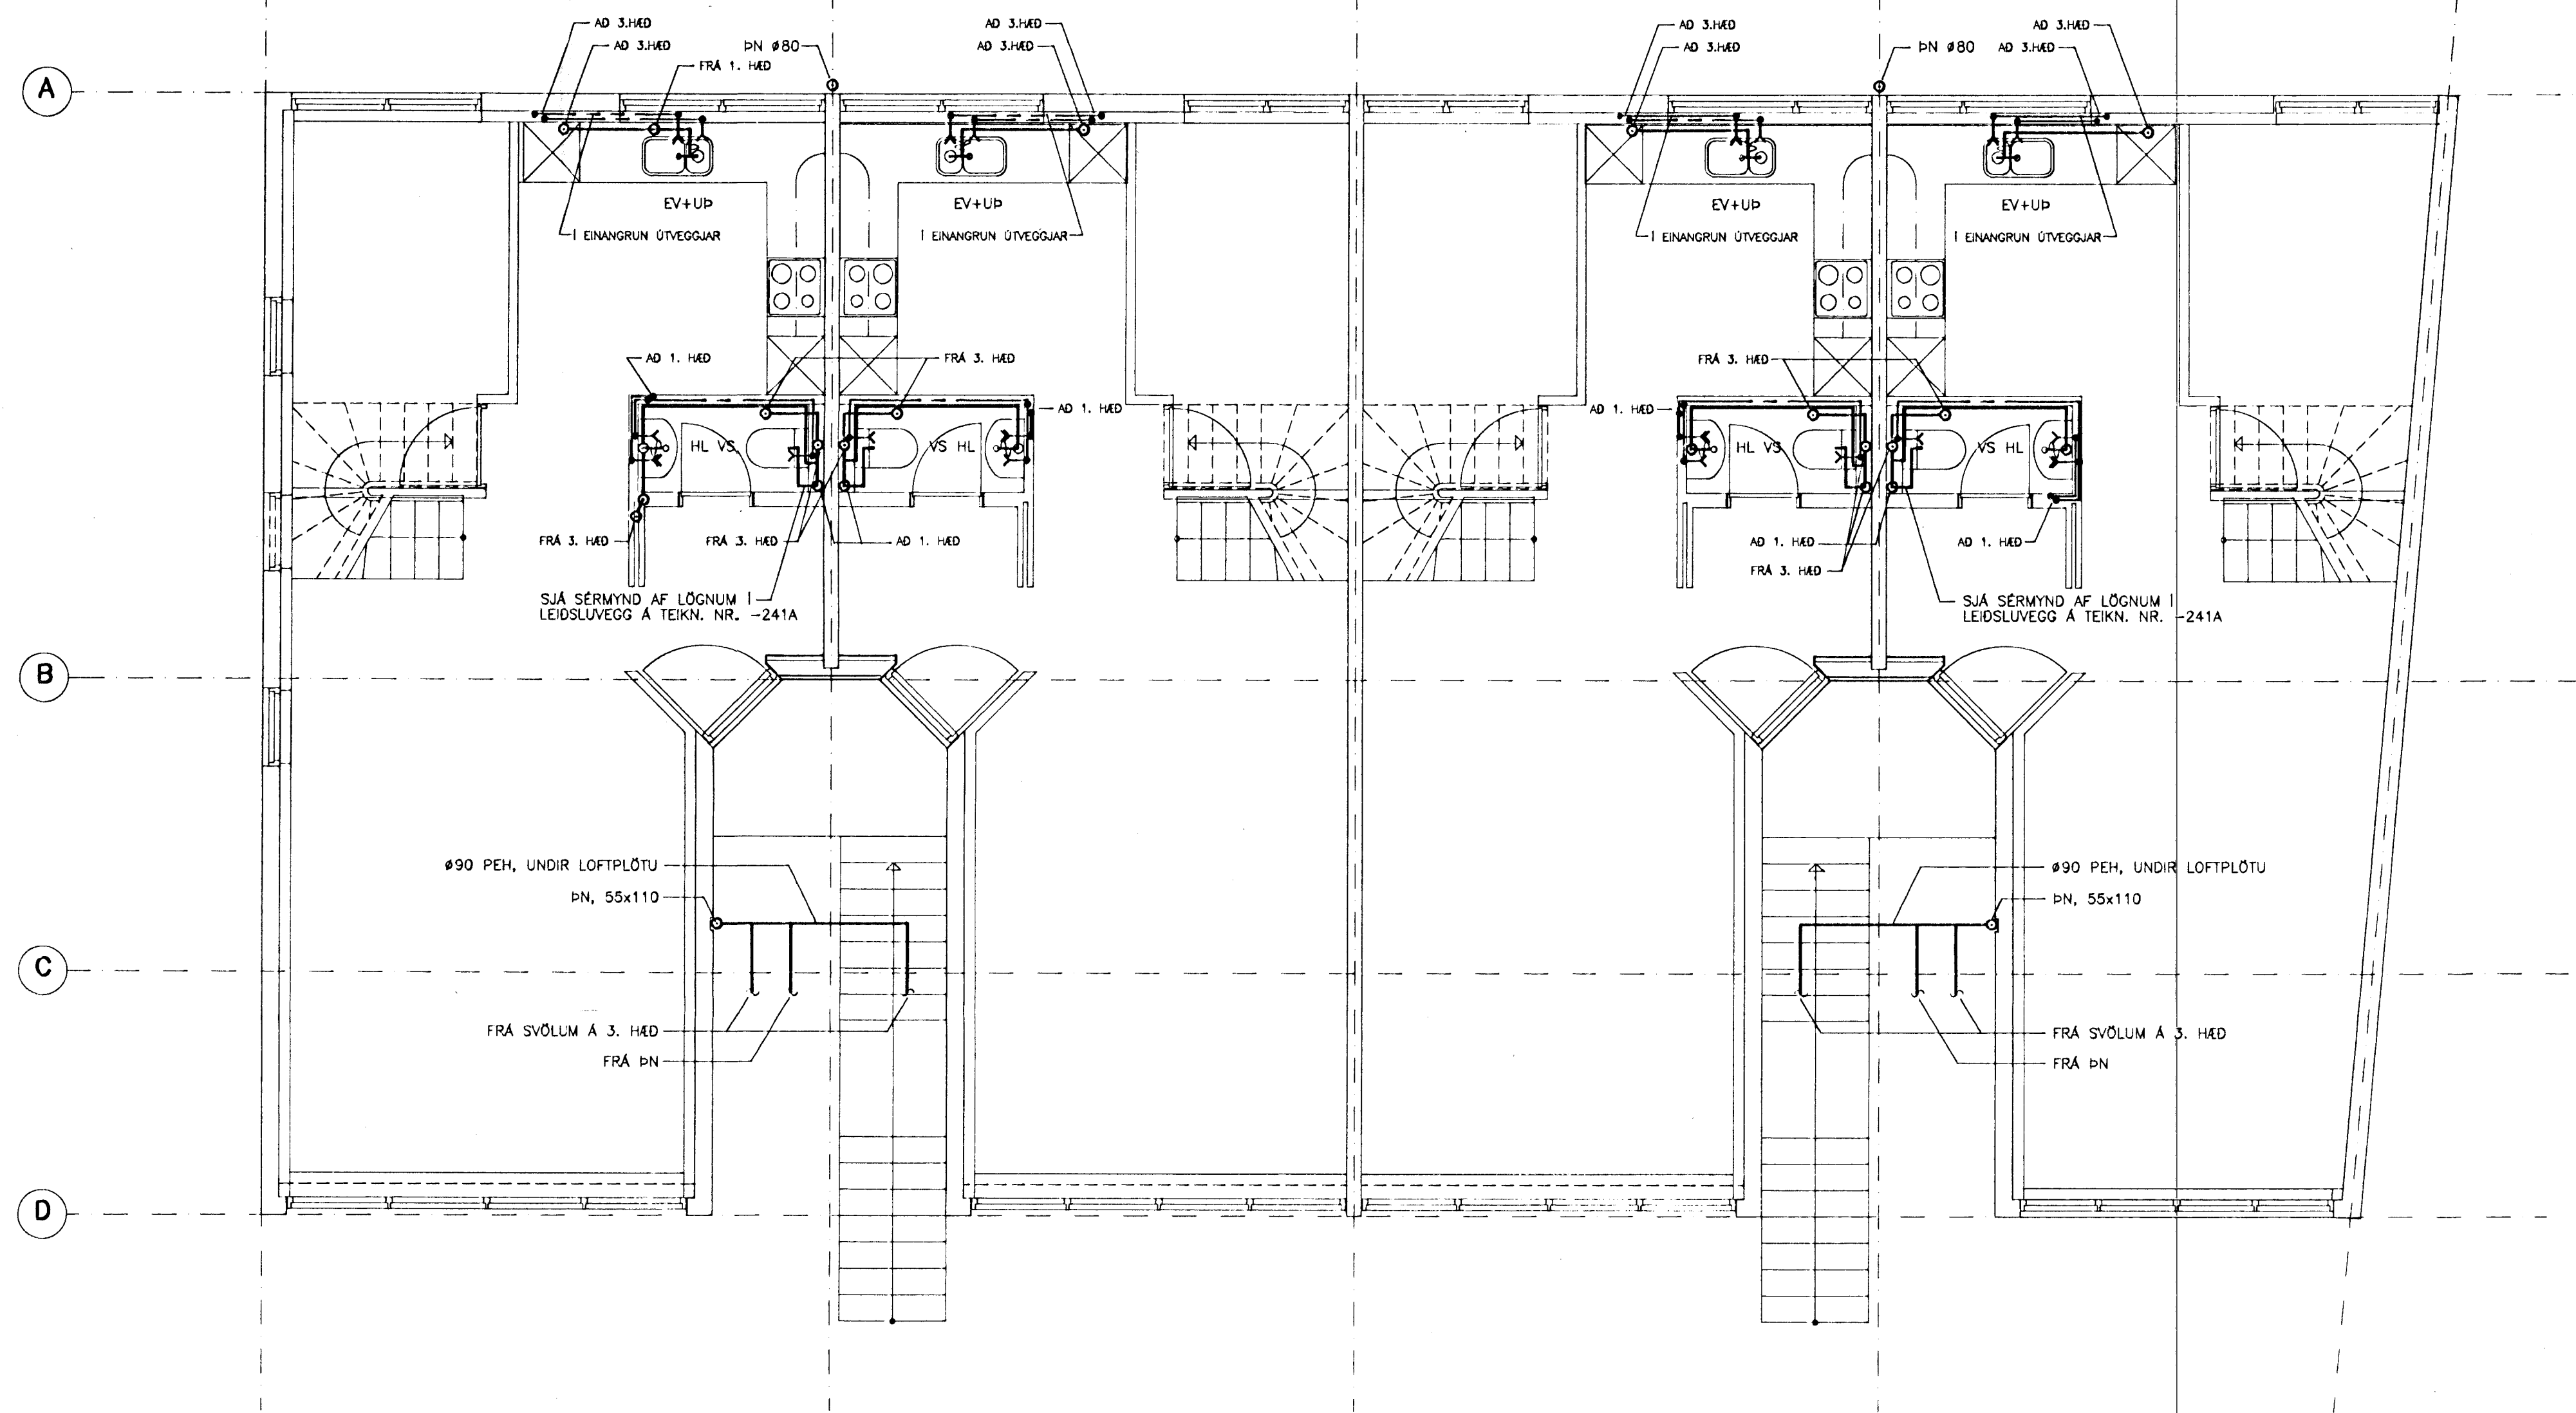

1 2. HÆÐ, GRUNNMYND 1:50 2 3 4 5

14 AUG 1991

SÉRMYNDIR SJÁ TEIKN. NR. -241A OG -341  
SKÝRINGAR SJÁ TEIKN. NR. -200 OG -301A

**A**

**hönnun hf** Ráðgjafanverkfræðingar FRV · Síðumúla 1 · 108 Reykjavík  
Sími (91)84311 · Útbú: Reyðarfjörður · Hvolsvöllur