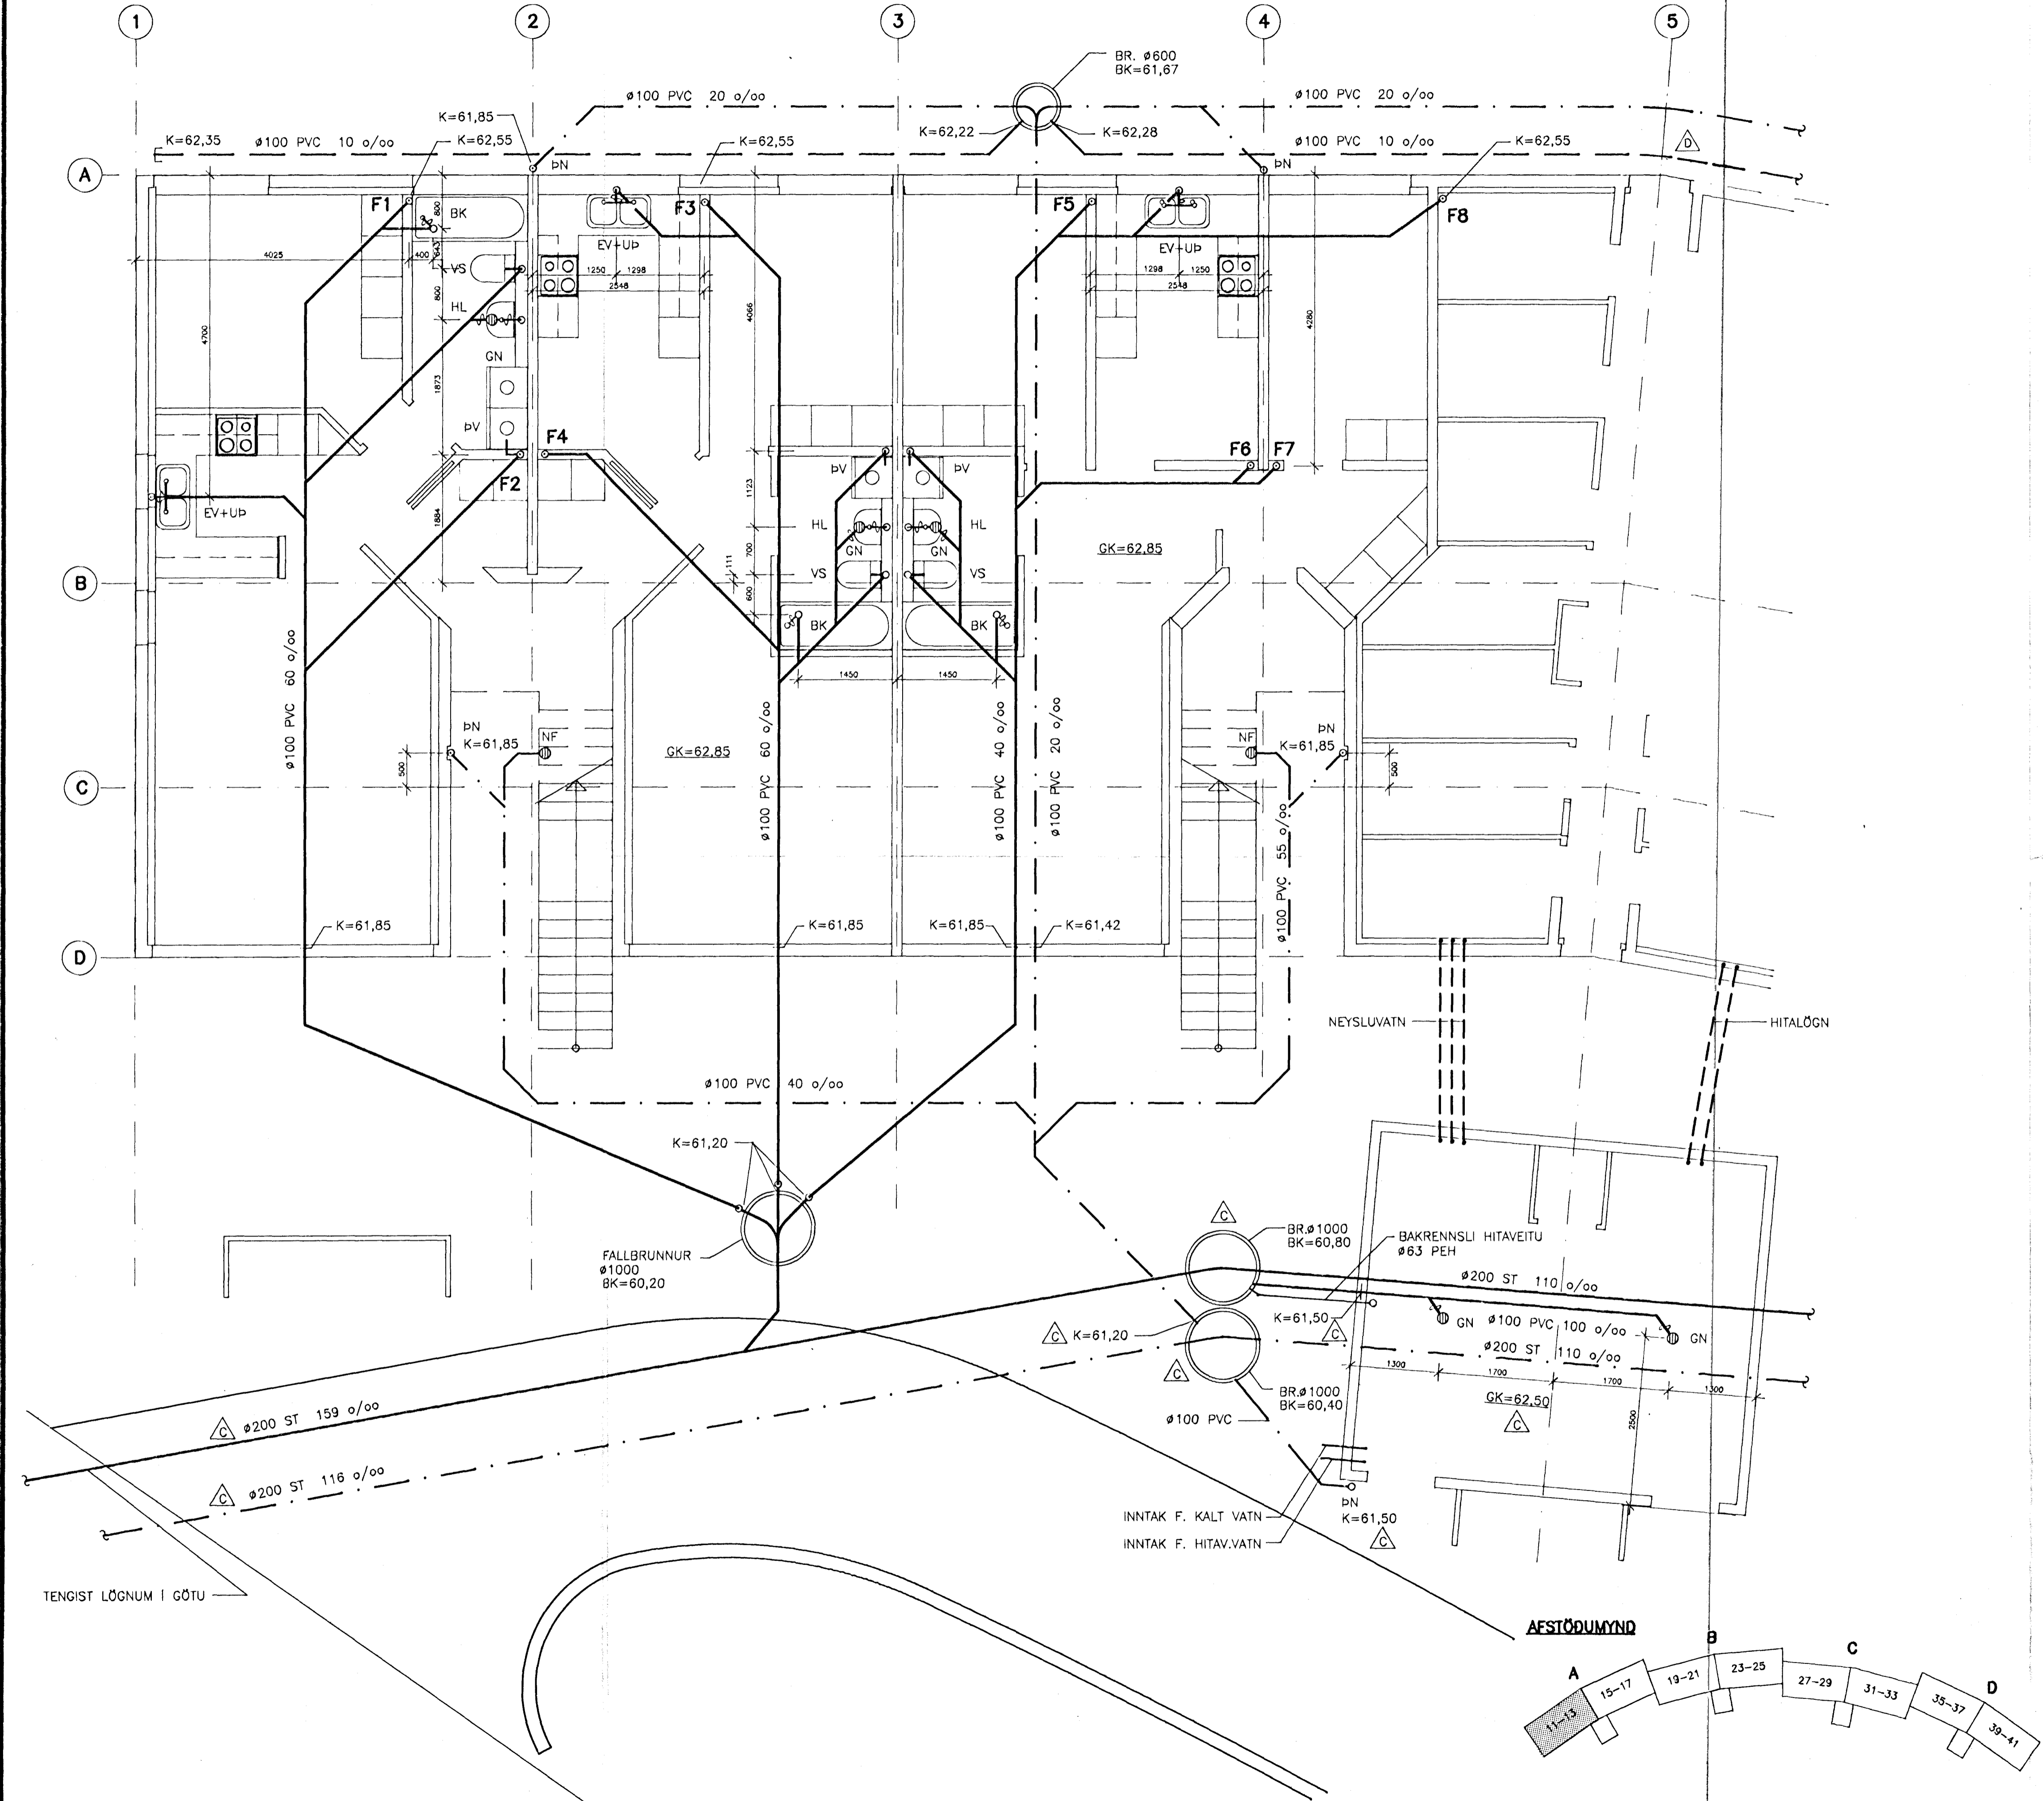

1.HÆÐ. GRUNNMYND 1:50

**A**

SKÝRINGAR OG SÉRMYNDIR: SJÁ TEIKN. NR. -200

**hönnun hf** Ráðgjafarverkefningar FRV · Síðumúla 1 · 108 Reykjavík  
Sími (91)84311 · Utbúi: Reyðarfjarður · Hvolsvöllur

M.	KLUKKUBERG 11-17, HFJ.	E
H. GGH		D 10.1.92/RGS
T. KaPa	FRÁVEITULÖGN;	C 14.3.90/RGS
Y. RGS	GRUNNLÖGN, GRUNNMYND.	B 20.12.90/RGS
G. 19/-/5		A 16.1.90/RGS
DAGS	5.11.90	SKVP 1:50
		90329-201A