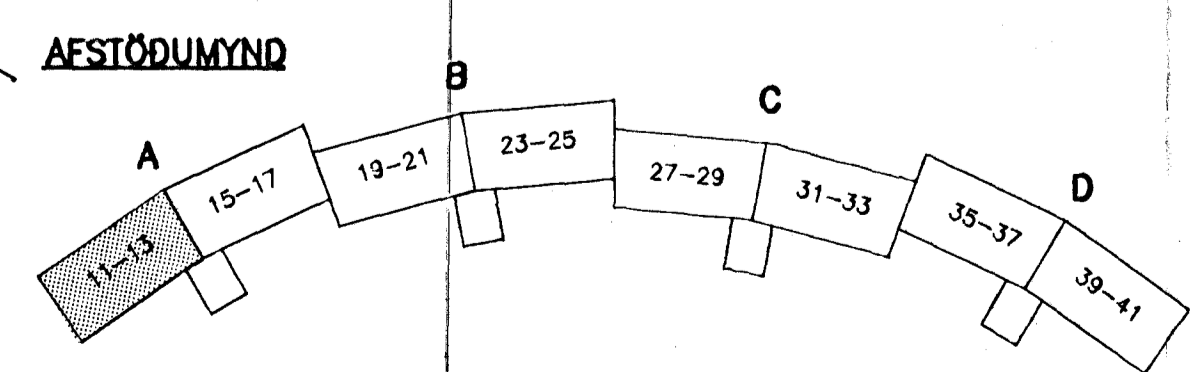

1.HÆÐ. GRUNNMYND 1:50

**A**

SKÝRINGAR OG SÉRMYNDIR: SJÁ TEIKN. NR. -200

**hönnun hf** Ráðgjafarverkefningar FRV · Síðumúla 1 · 108 Reykjavík  
Sími (91)84311 · Utbúi: Reyðarfjarður · Hvolsvöllur

M.	KLUKKUBERG 11-17, HFJ.	E
H. GGH		D 10.1.92/RGS
T. KaPa	FRÁVEITULÖGN;	C 14.3.90/RGS
Y. RGS	GRUNNLÖGN, GRUNNMYND.	B 20.12.90/RGS
G. 19/-/5		A 16.1.90/RGS
DAGS	5.11.90	SKVP 1:50
		90329-201A