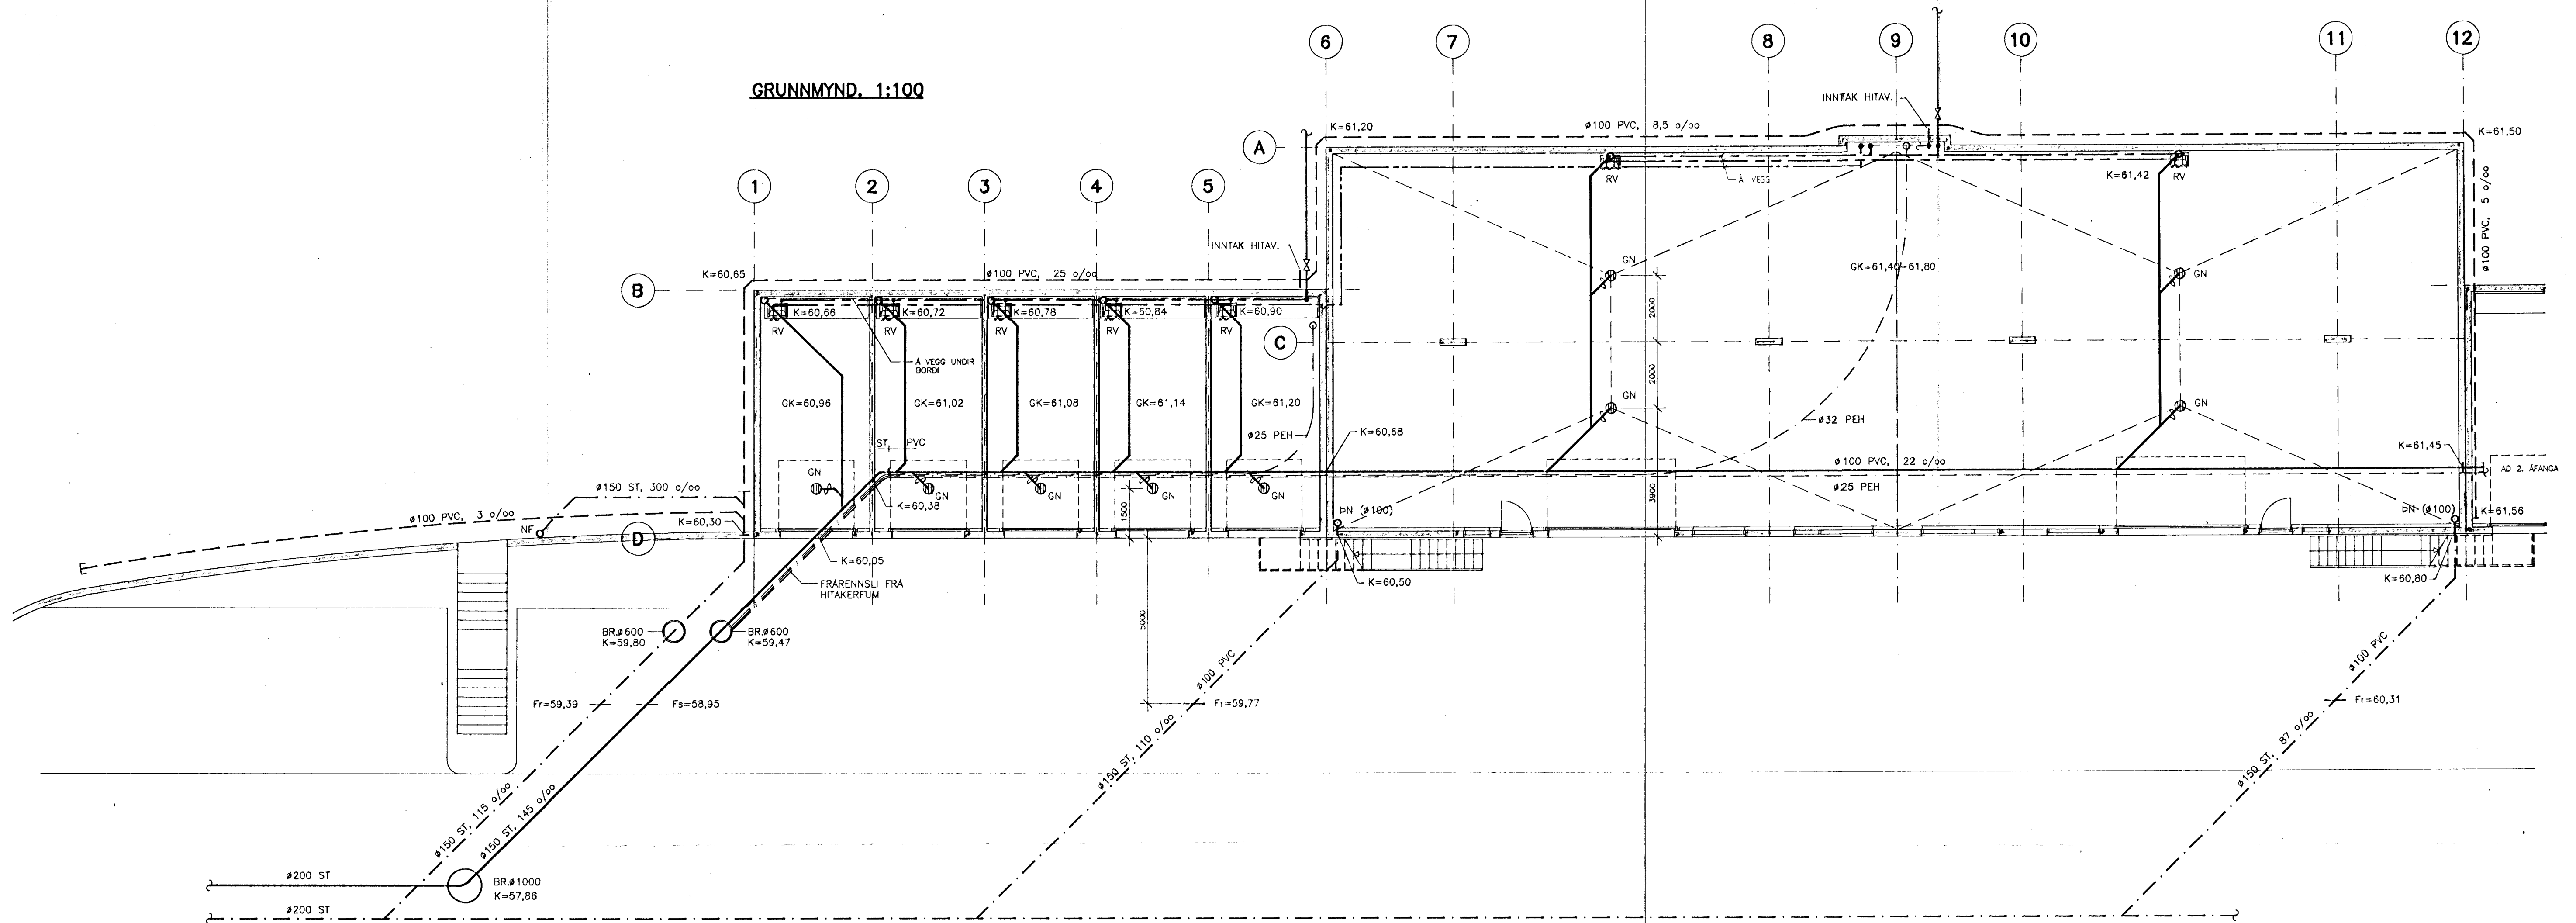

GRUNNMYND. 1:100

VATNSLÖGN. TENGIMYND 1:100

SÉRMYNDIR SJÁ TEIKN. NR. -200
SKYRINGAR SJÁ TEIKN. NR. -200 OG 301A

hönnun hf Ráðgjafanetkæðingur FRV · Síðumúla 1 · 108 Reykjavík
Sími (91)84311 · Utbú: Reyðarfjörður · Hvolsvöllur