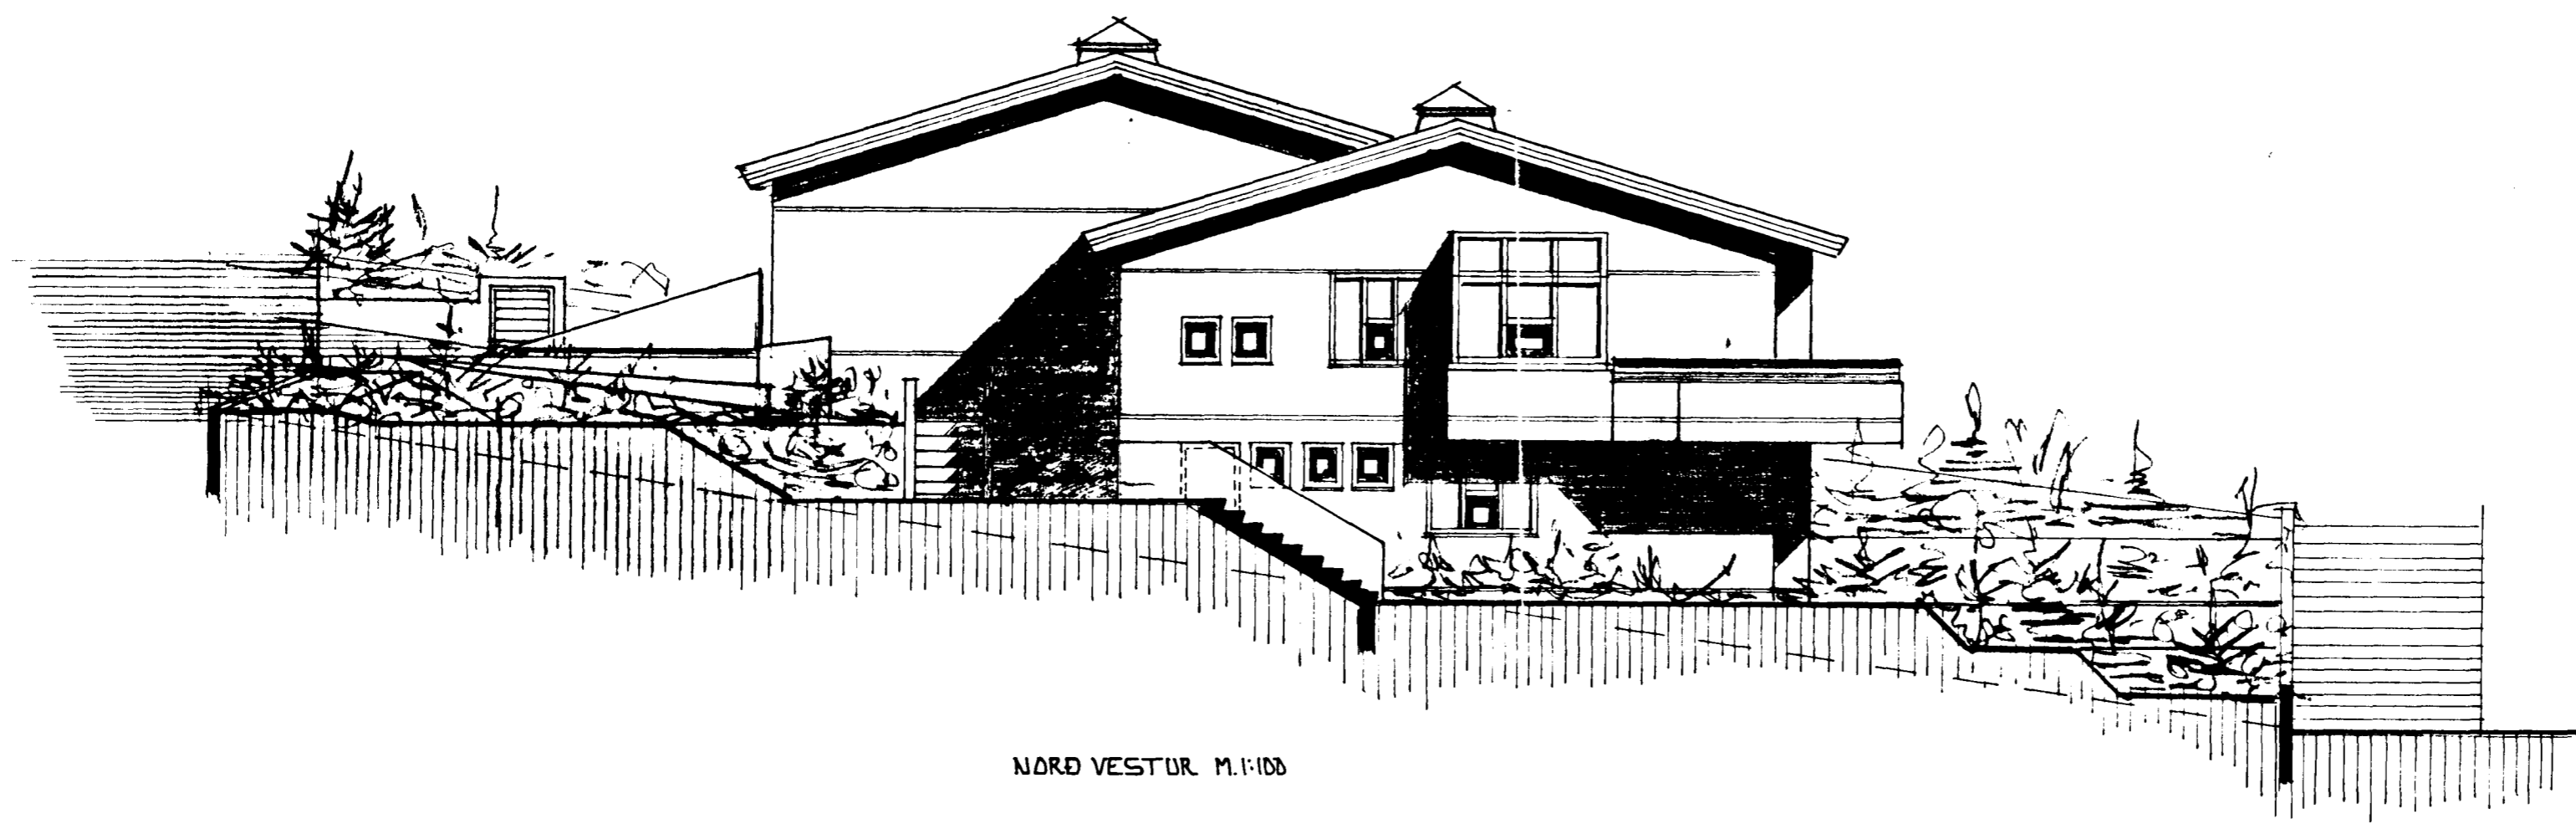

[Signature]
17.5'50 SAMM. HEIÐRUM GOLFIC.
UM 60 CM.

NORÐ VESTUR M.1:100

SUÐAUSTUR M.1:100

Sigurður Þorvarðarson