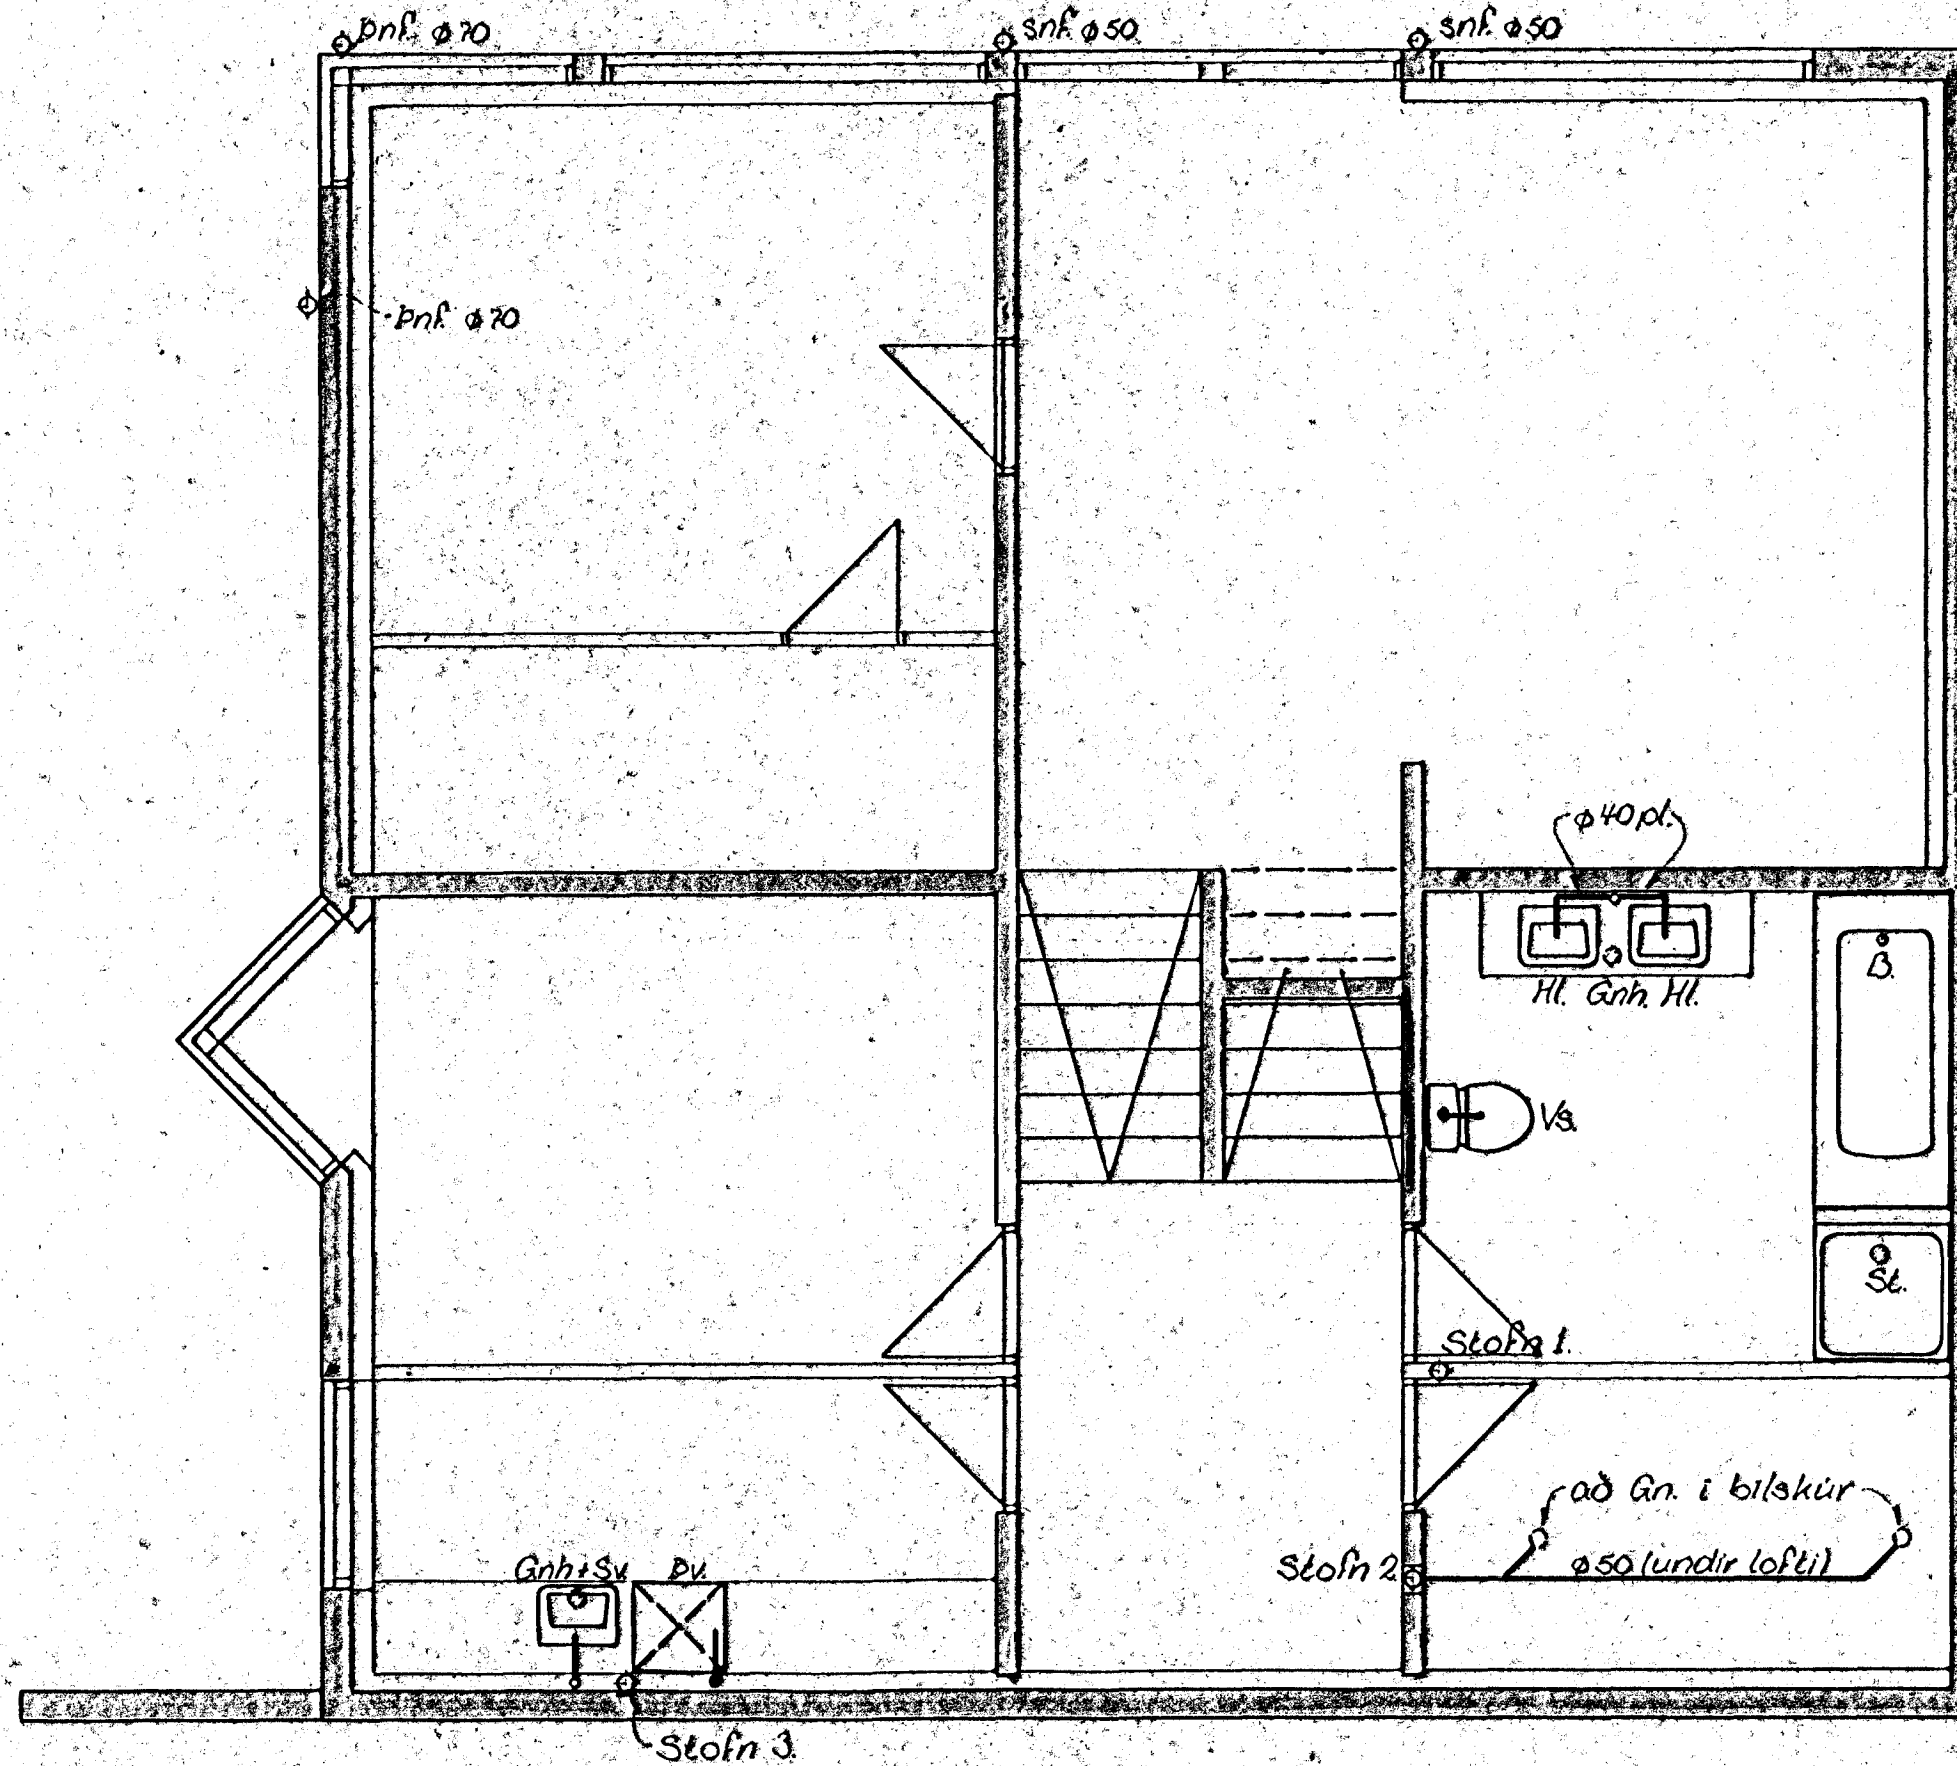

FRÁRENNSLI GRUNNMYND NEDRI HÆÐA 1:50 STOFNAR 1:50

18

Skýringar, sjá bl. V11.21

16

Stofn 1

Stofn 2

Stofn 3

KRISTJÁN S. GUÐMUNDSSON
verkfræðingur FVF
Snorrabraut 81 s.18293