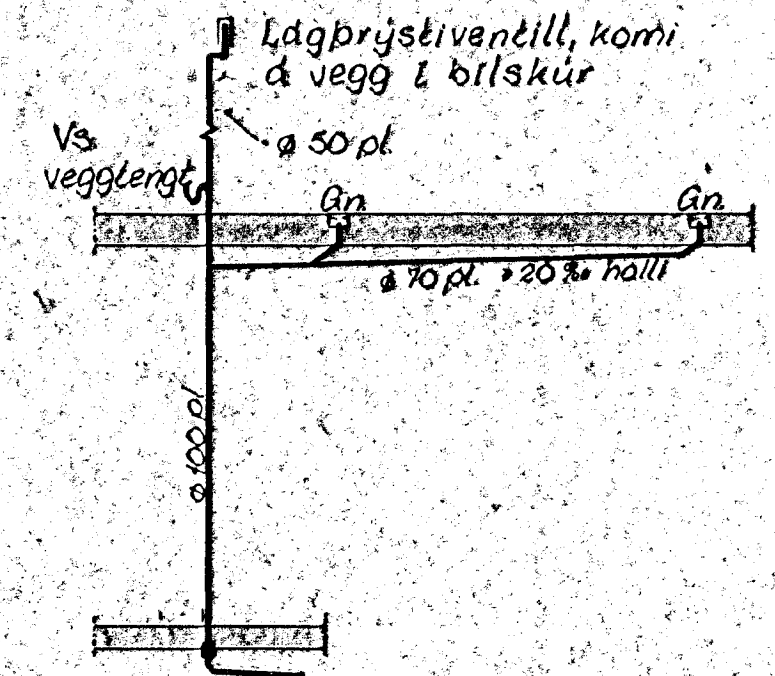

FRÁRENNSLI GRUNNMYND NEDRI HÆÐA 1:50 STOFNAR 1:50

18

Skýringar, sjá bl. V11.21

16

Stofn 1

Stofn 2

Stofn 3

KRISTJÁN S. GUÐMUNDSSON
verkfræðingur FVF
Snorrabraut 81 s.18293