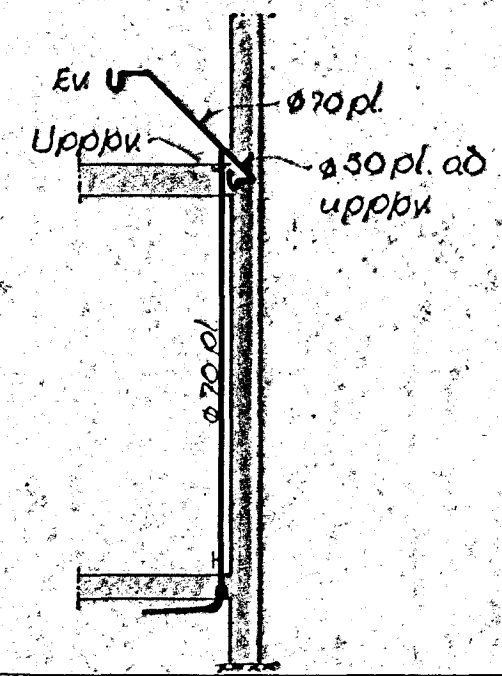

FRÁRENNSLI GRUNNMYND NEDRI HÆÐA 1:50 STOFNAR 1:50

18

Skýringar, sjá bl. V11.21

16

Stofn 1

Stofn 2

Stofn 3

KRISTJÁN S. GUÐMUNDSSON
verkfræðingur FVF
Snorrabraut 81 s.18293