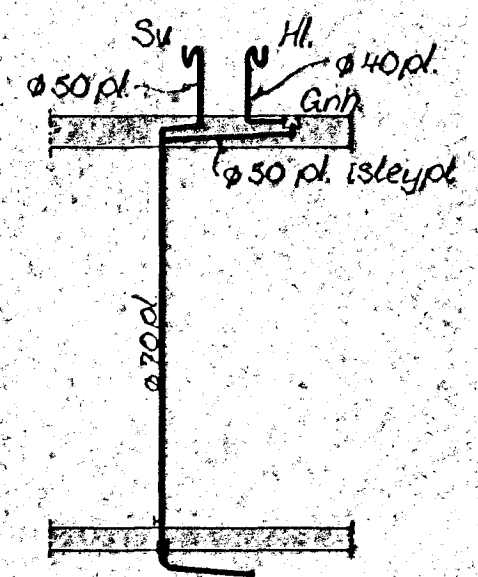

FRÁRENNSLI GRUNNMYND NEDRI HÆÐA 1:50 STOFNAR 1:50

18

Skýringar, sjá bl. V11.21

16

Stofn 1

Stofn 2

Stofn 3

KRISTJÁN S. GUÐMUNDSSON
verkfræðingur FVF
Snorrabraut 81 s.18293