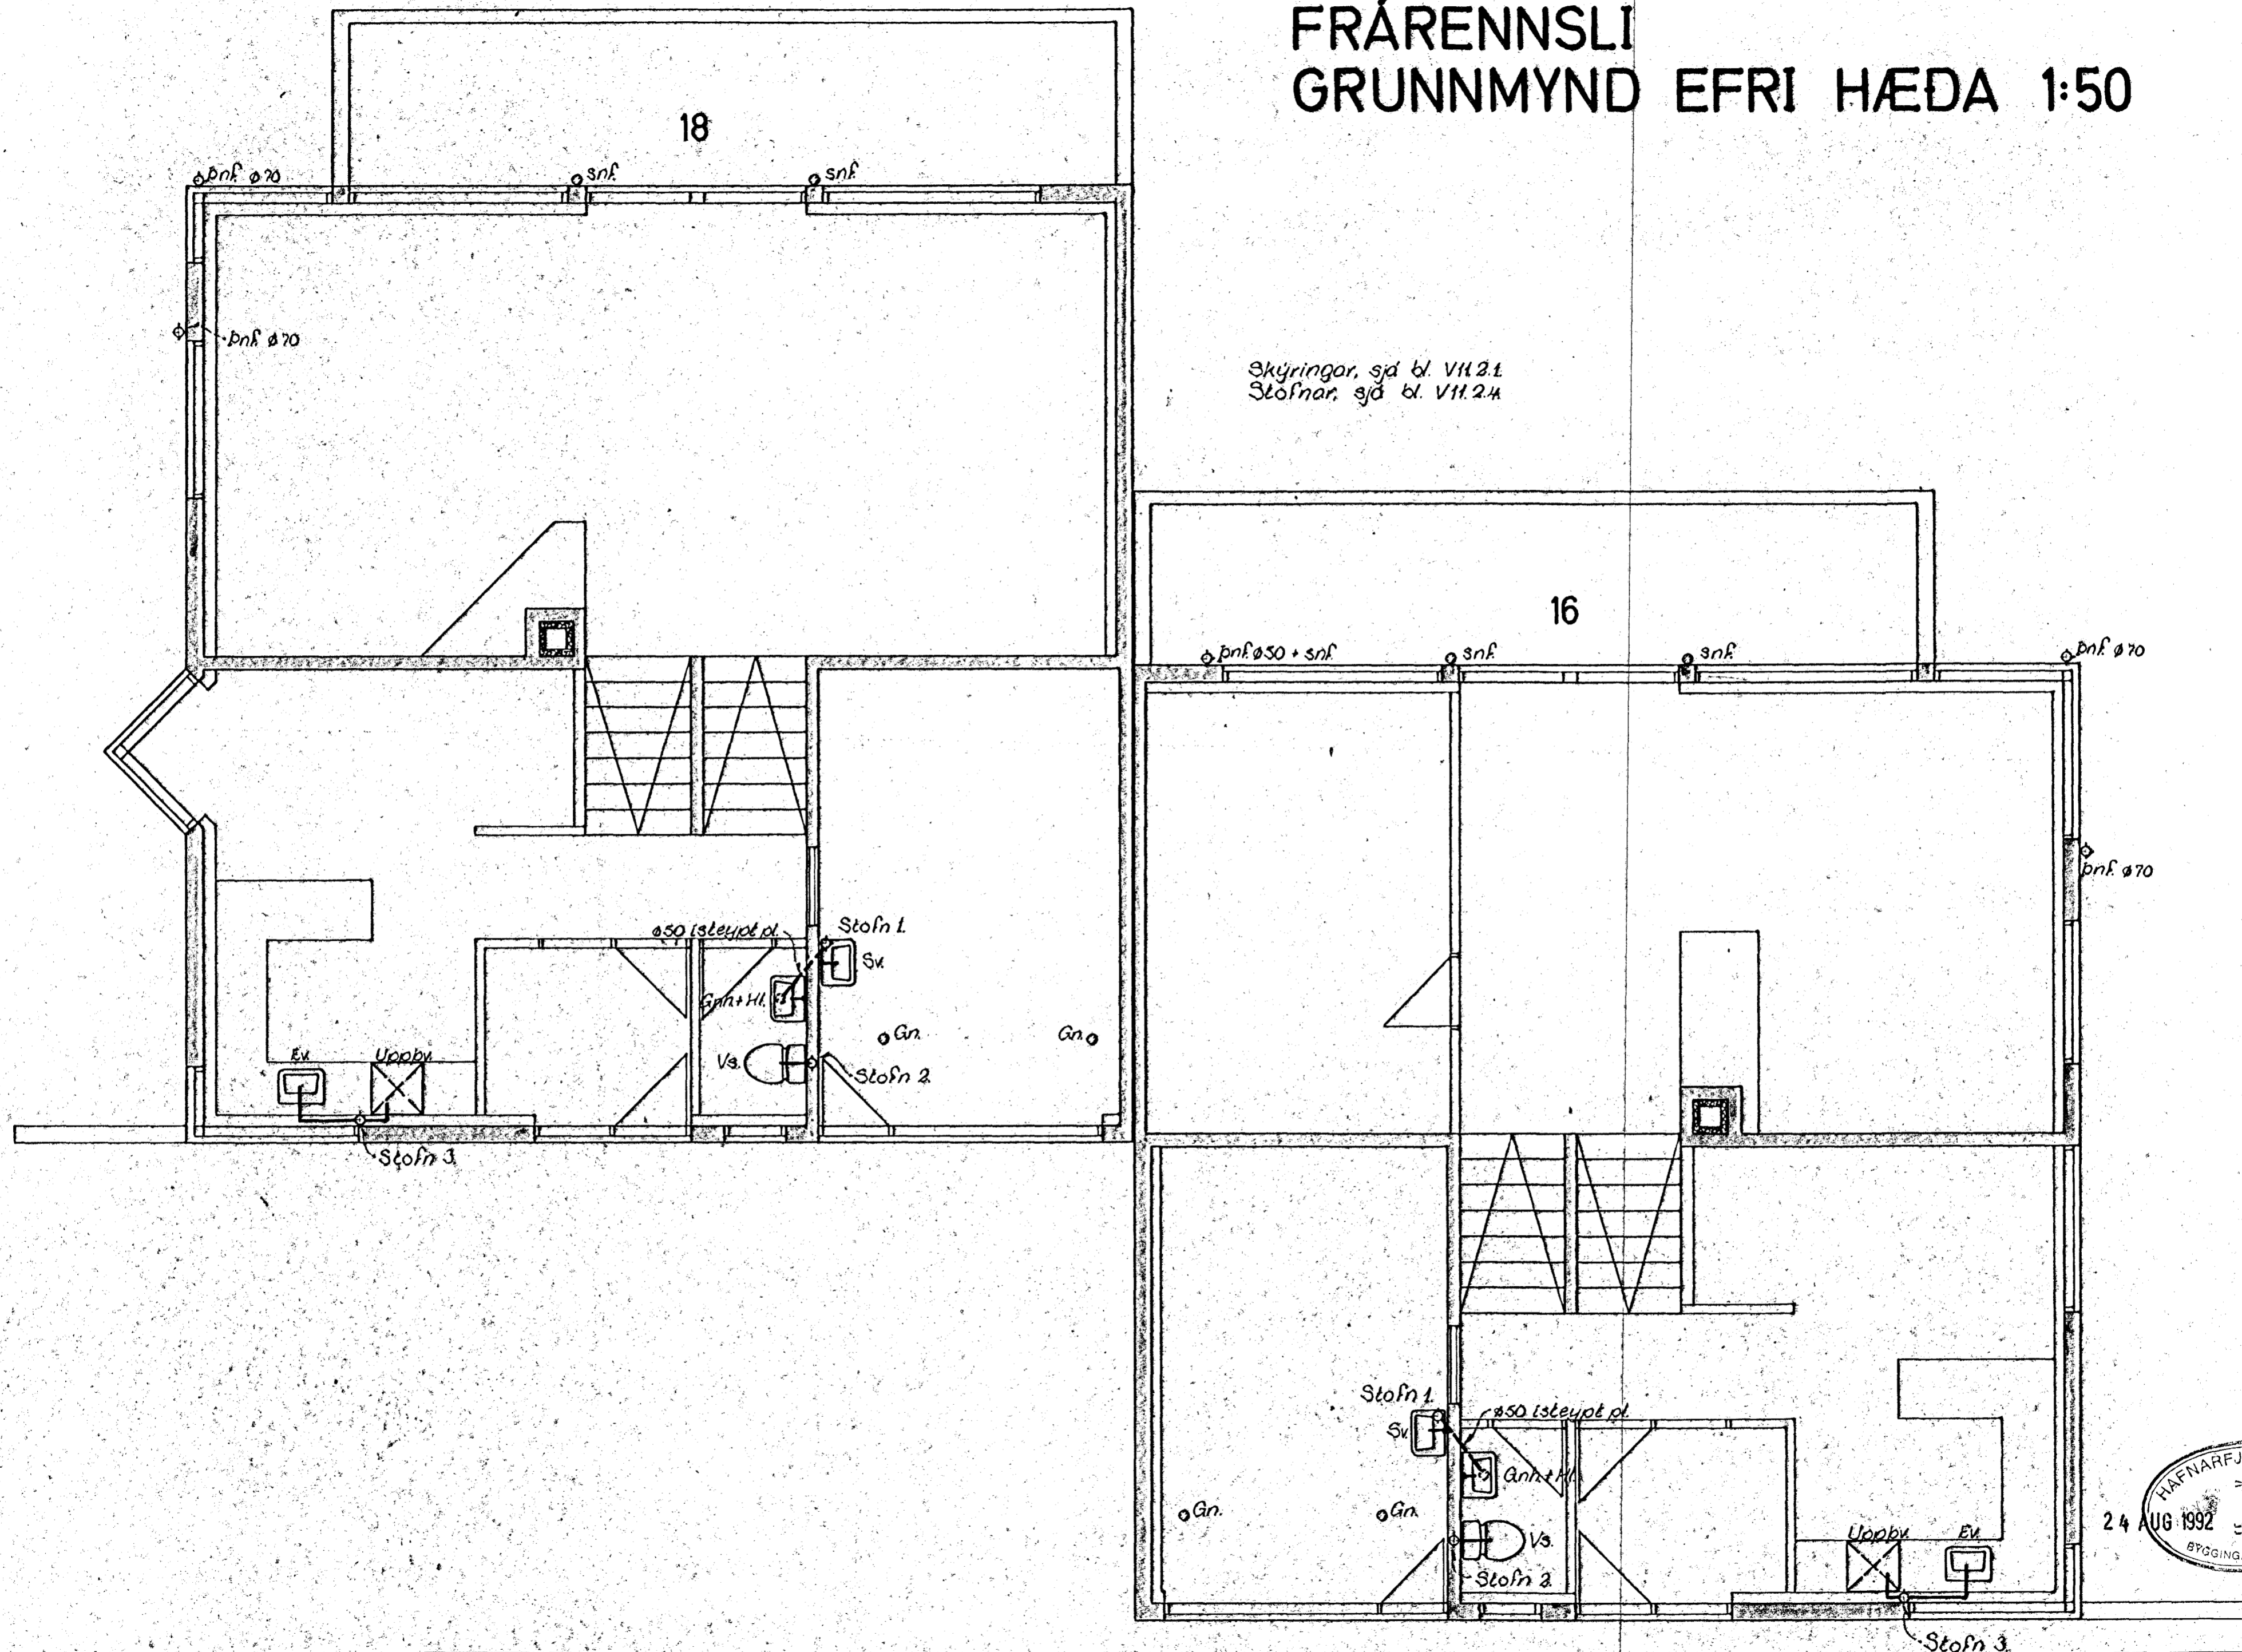

FRÁRENNSLI GRUNNMYND EFRI HÆDA 1:50

Skýringar, sjá bl. VII.2.1
Stofnar, sjá bl. VII.2.4

KRISTJÁN S. GUÐMUNDSSON
verkfræðingur FVFI
Snorrabraut 81 s. 18293

Kristján S. Guðmundsson

VERKEFNI KLUKKUBERG 16-18 HAFNARFI.
HEITI FRÁRENNSLI: GRUNNMYND EFRI HÆDA

M. 1:50
T. K.S.G.
R. K.S.G.
DAGS. DES. '91

NR. **VII.2. 5**