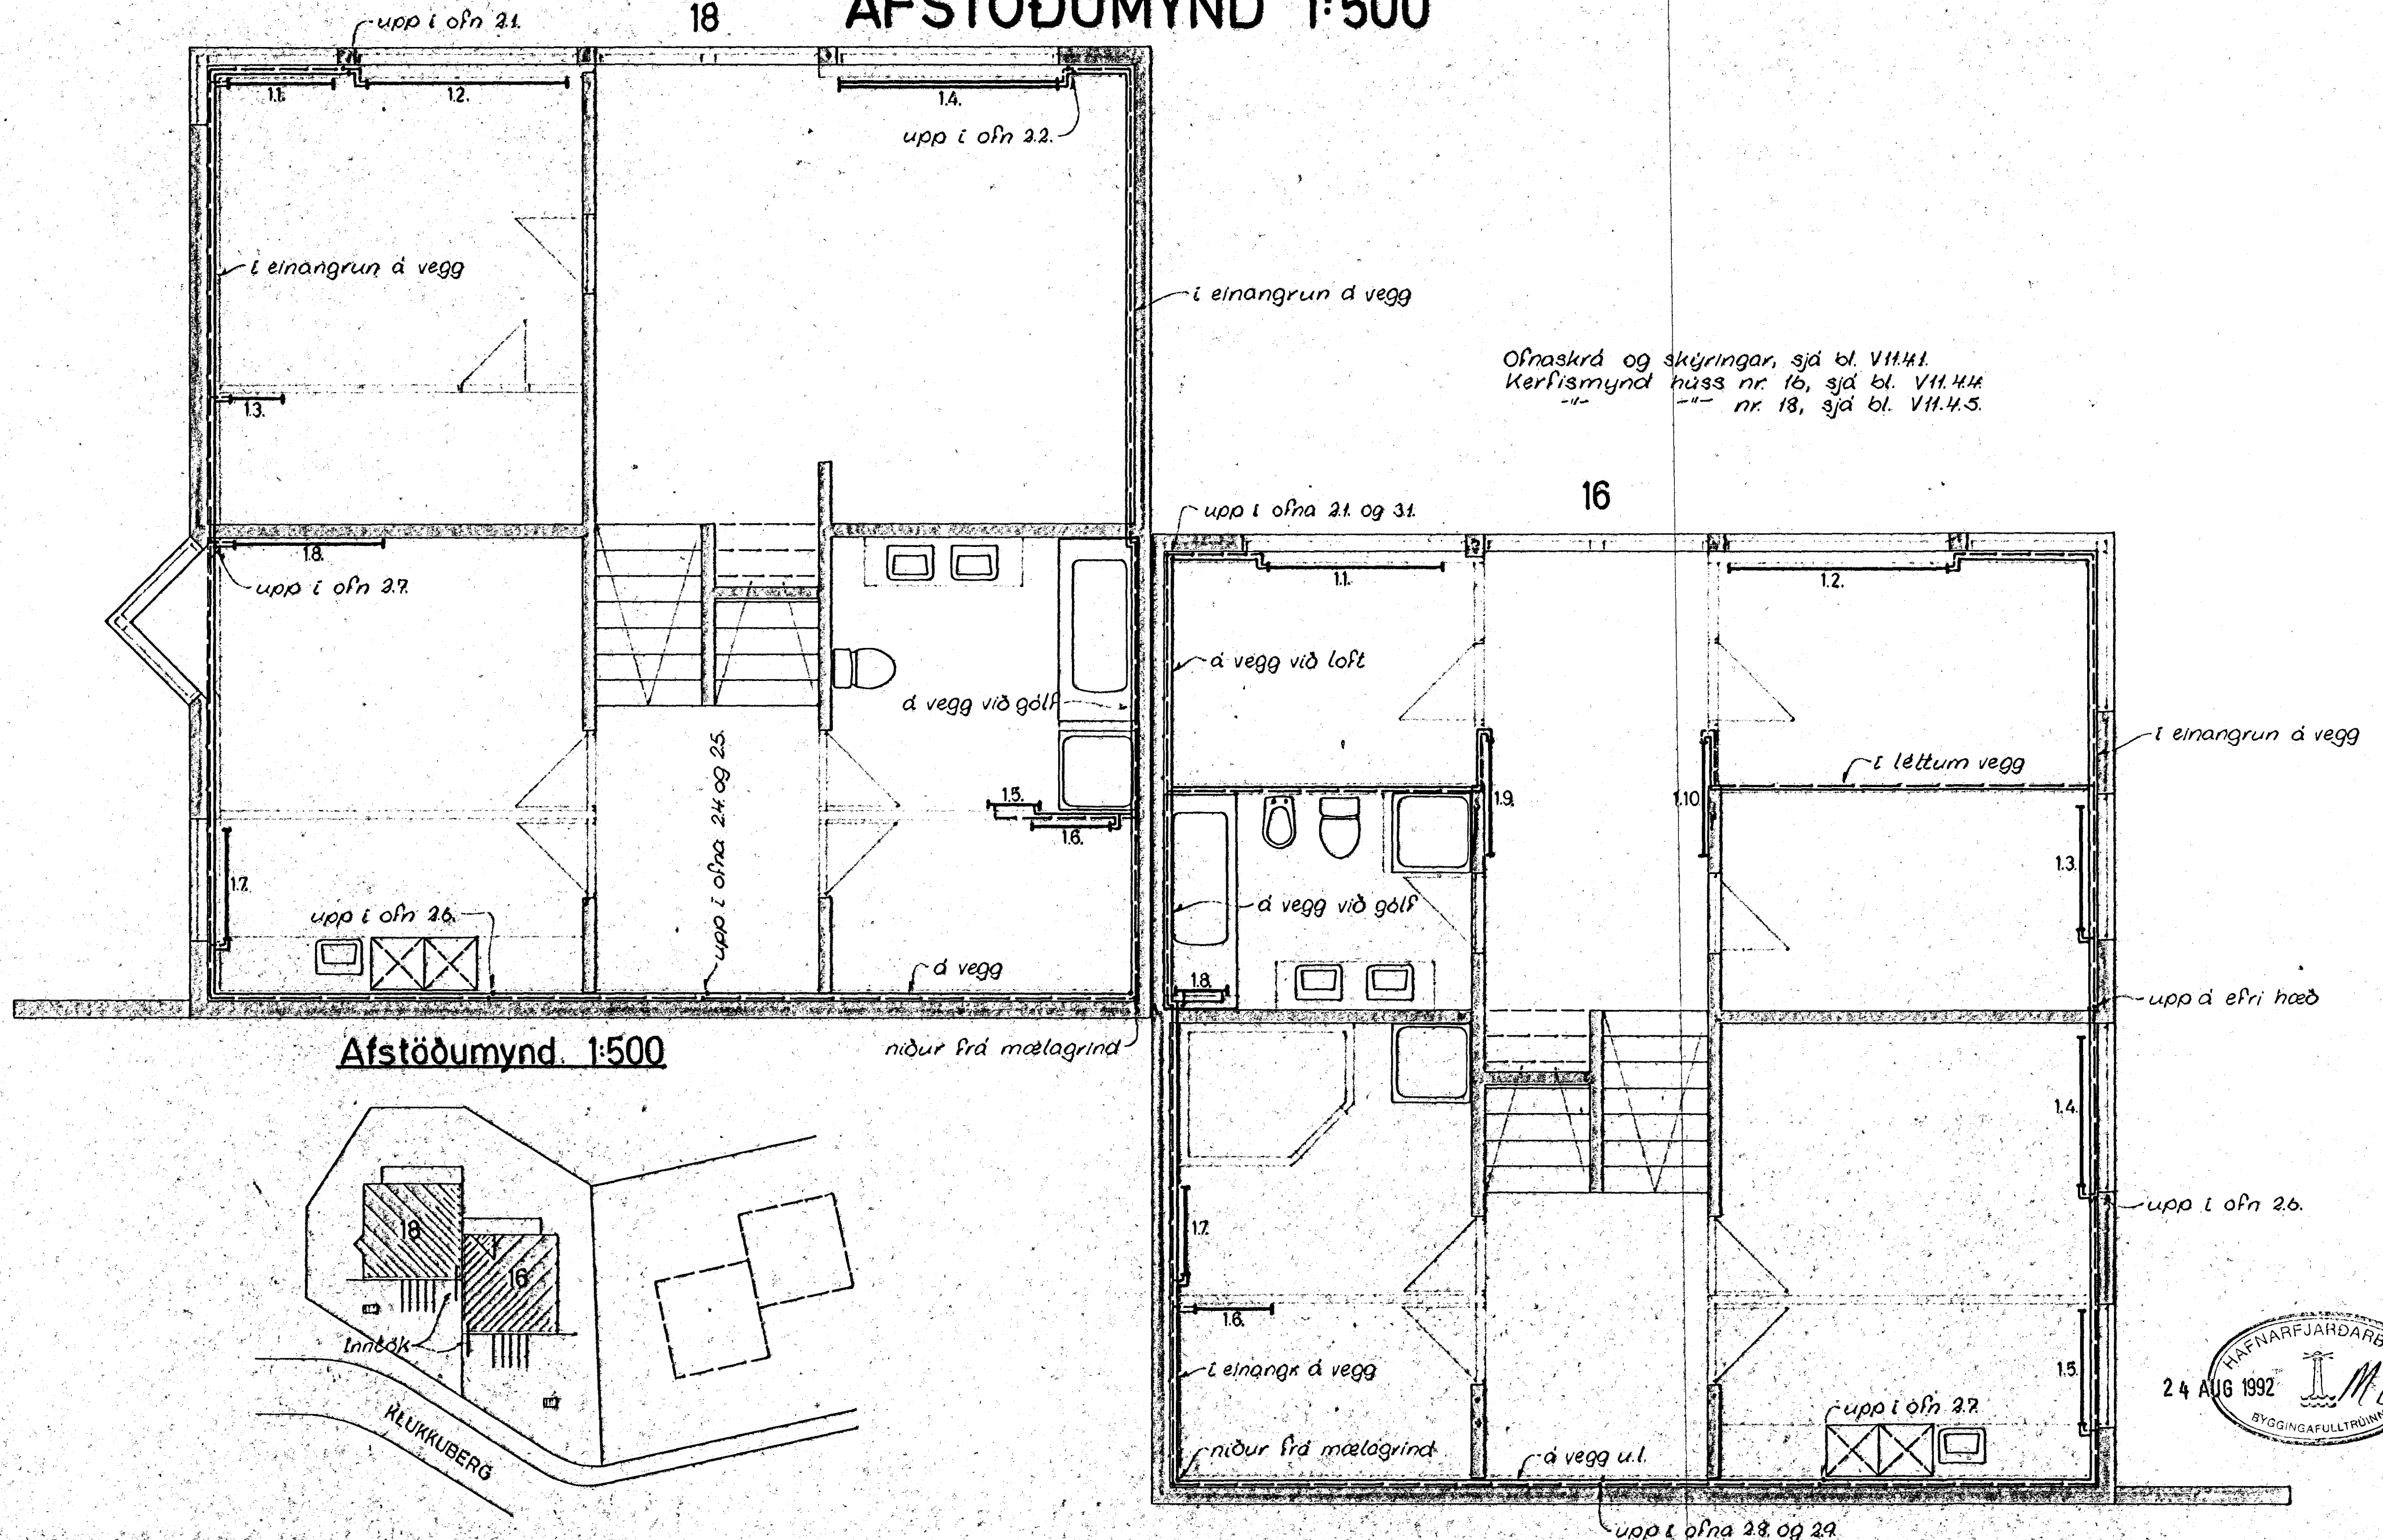

# HITALÖGN GRUNNMYND NEDRI HÆÐA 1:50 AFSTÖÐUMYND 1:500

Afstöðumynd. 1:500

niður frá mælagrind

KRISTJÁN S. GUDMUNDSSON  
verkfræðingur FVFÍ  
Snorrabraut 81 s.10293

Kristján S. Gudmundsson

VERKEFNI KLUKKUBERG 16-18 HAFNARFI.  
HEITI HITALÖGN: GRUNNMYND NEDRI HÆÐA  
AFSTÖÐUMYND

M. 1:50 1:500  
T. K.S.G.  
R. K.S.G.  
DAGS. DES. 91

NR. V11.4.2