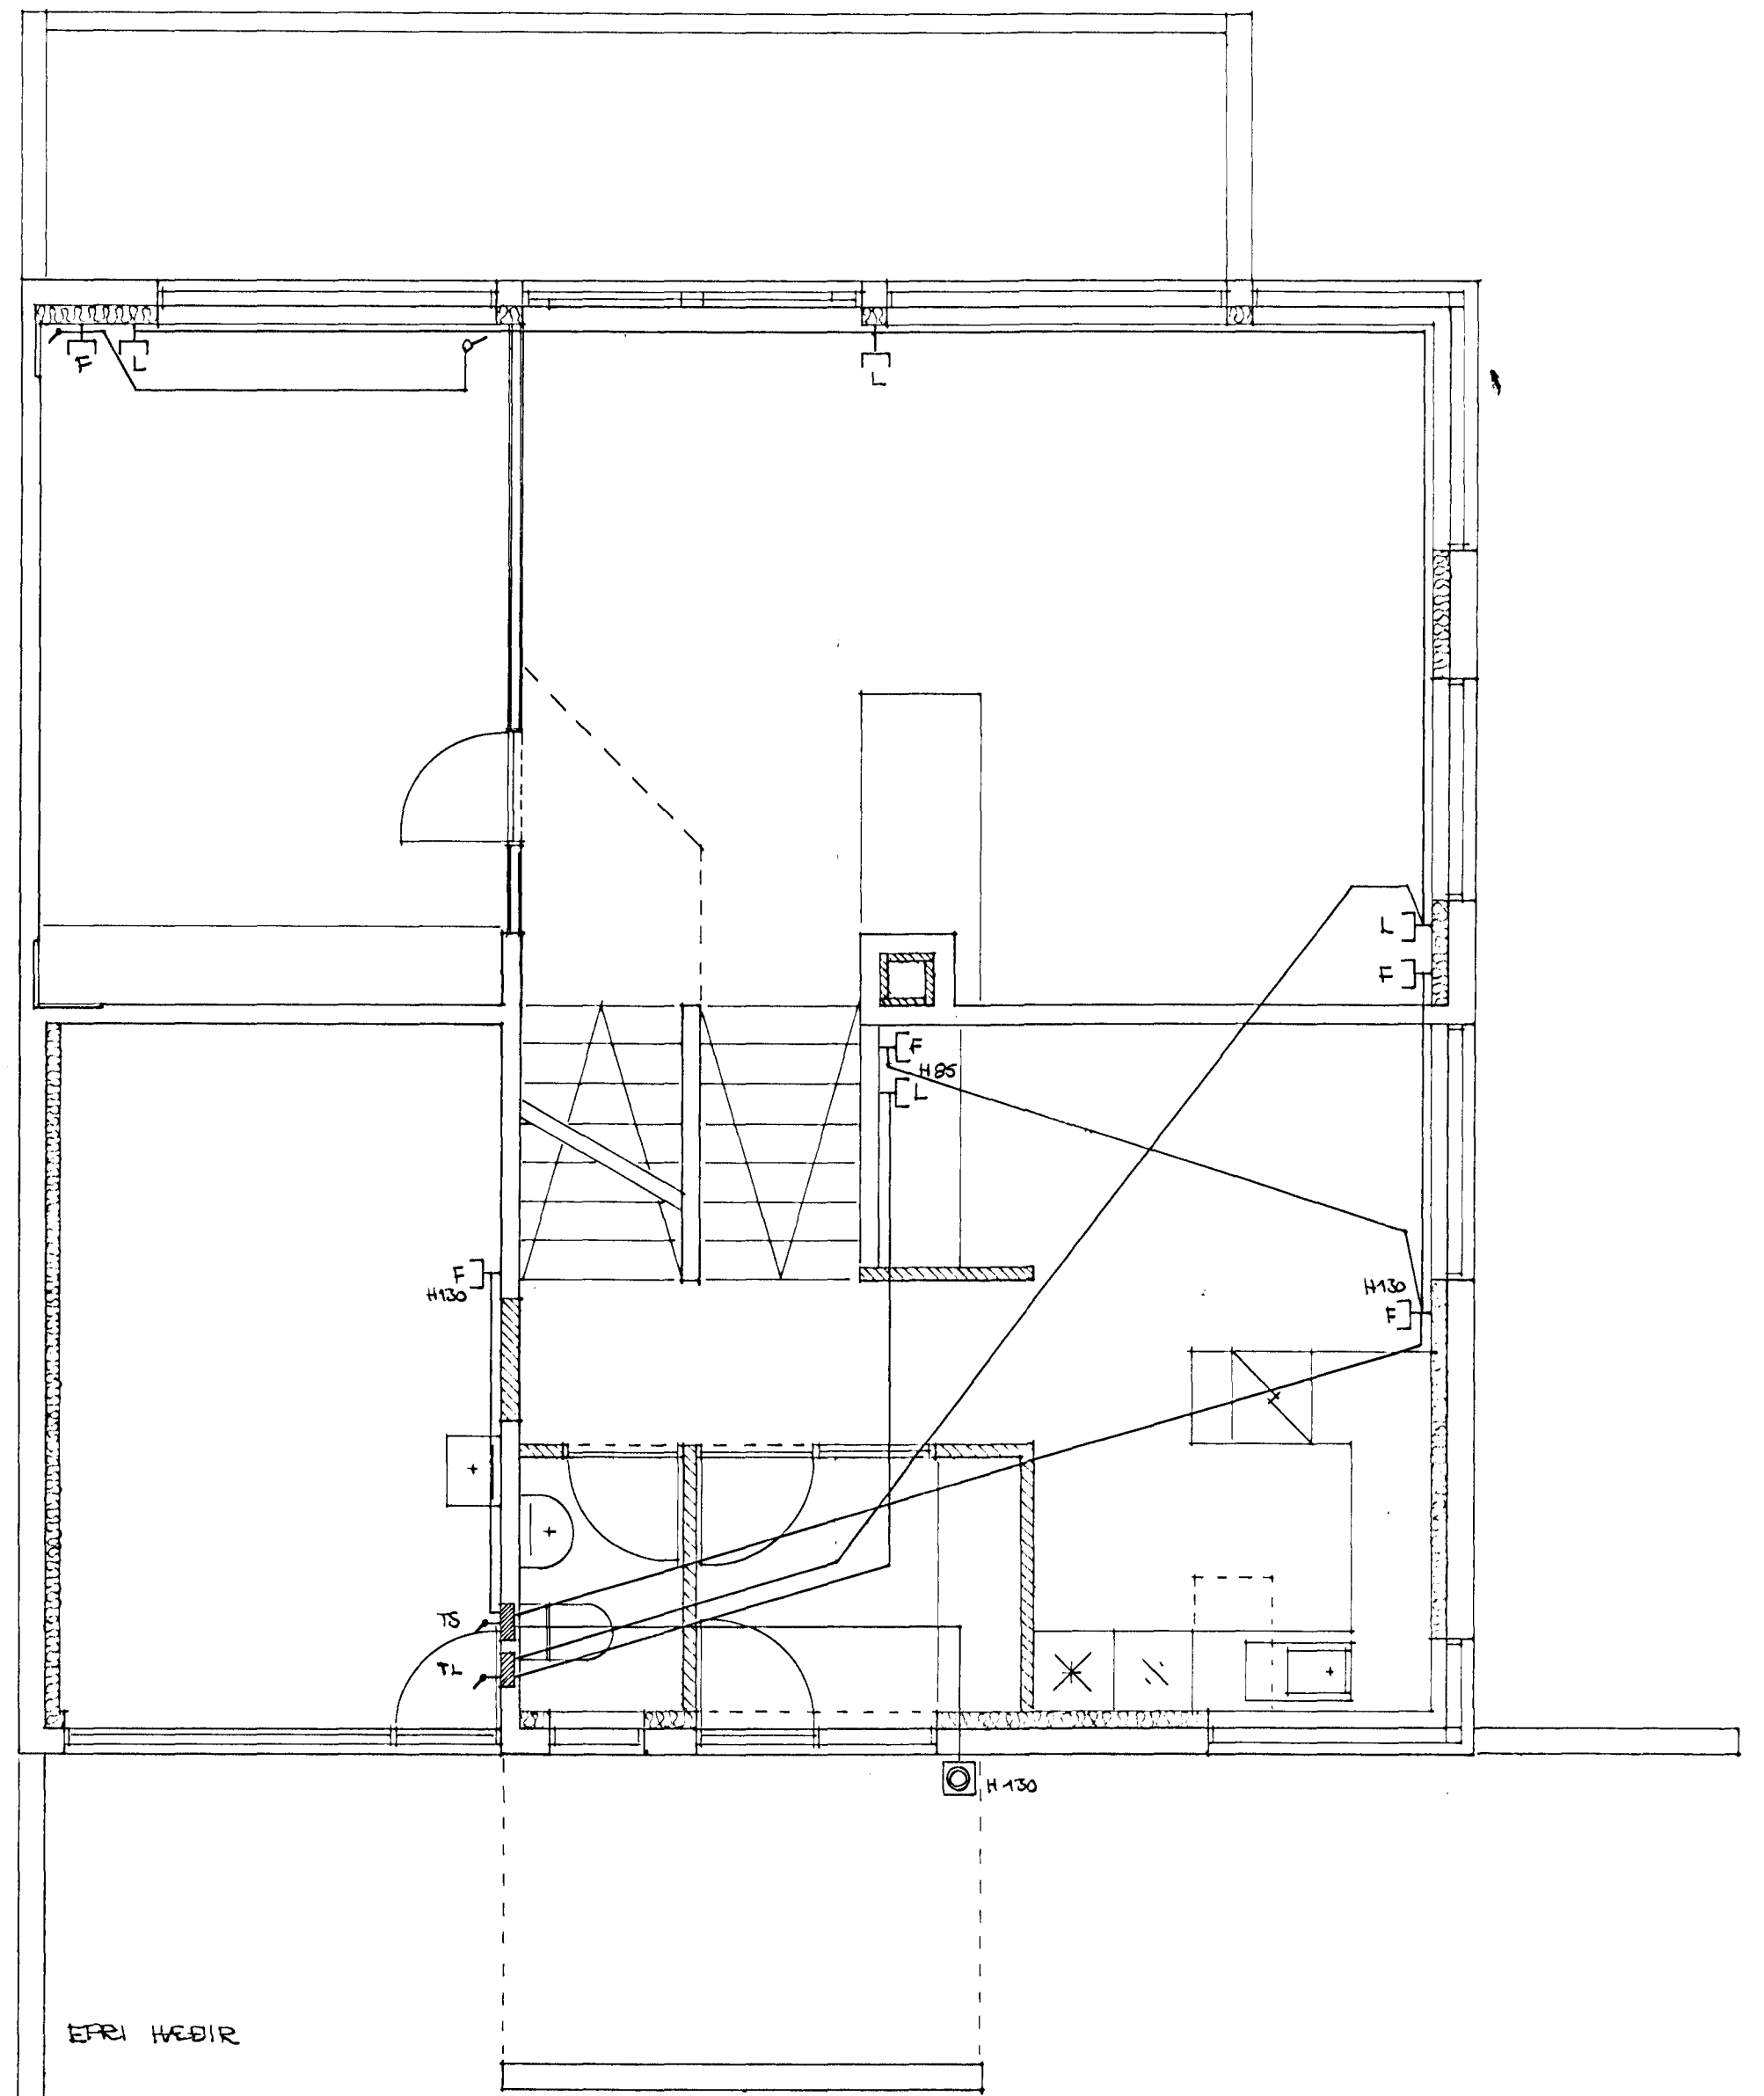

NEDRI HÆÐIR

EÐRI HÆÐIR

Guðni Gíslason
 húsg. og innanhússarkitekt FHI
Guðni Gíslason
 Teiknistofa Bjarntánni 2
 220 Hafnarfjörður
 Sími (91) 654513 Fax 654514

Vork KLUKKUBERG 16
 Heiti SMÁSPENNA
 Mál 1:50 Dags AGÚST 1992 Nr. A-24-4 5af5