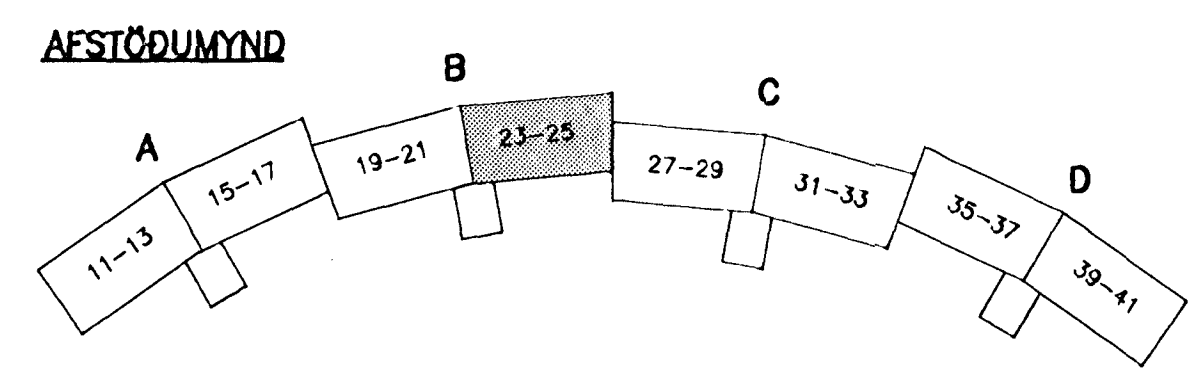

13 1.HÆÐ. GRUNNMYND 1:50

SKÝRINGAR OG SÉRMYNDIR: SJÁ TEIKN. NR. -200

18 AUG 1991

hönnun hf Ráðgjafarverkfræðingafélag FRV2, Síðumúli 1 - 108 Reykjavík
Sími (91)84311 - Utbur: Reyðarfjörður - Hvolsvöllur

M.	KLUKKUBERG 19-25, HFJ.	E
H.	GGH	D
T.	KaBo	C
Y.	RGS	B 203 '91, RGS
G. 101 - 25	FRÁVEITULÖGN; GRUNNLÖGN, GRUNNMYND	A25.1.1991/RGS
DAGS 20.12.1990	SAVA <i>Róinn Gunnarsson</i>	MÁV 1:50
		90329-202B