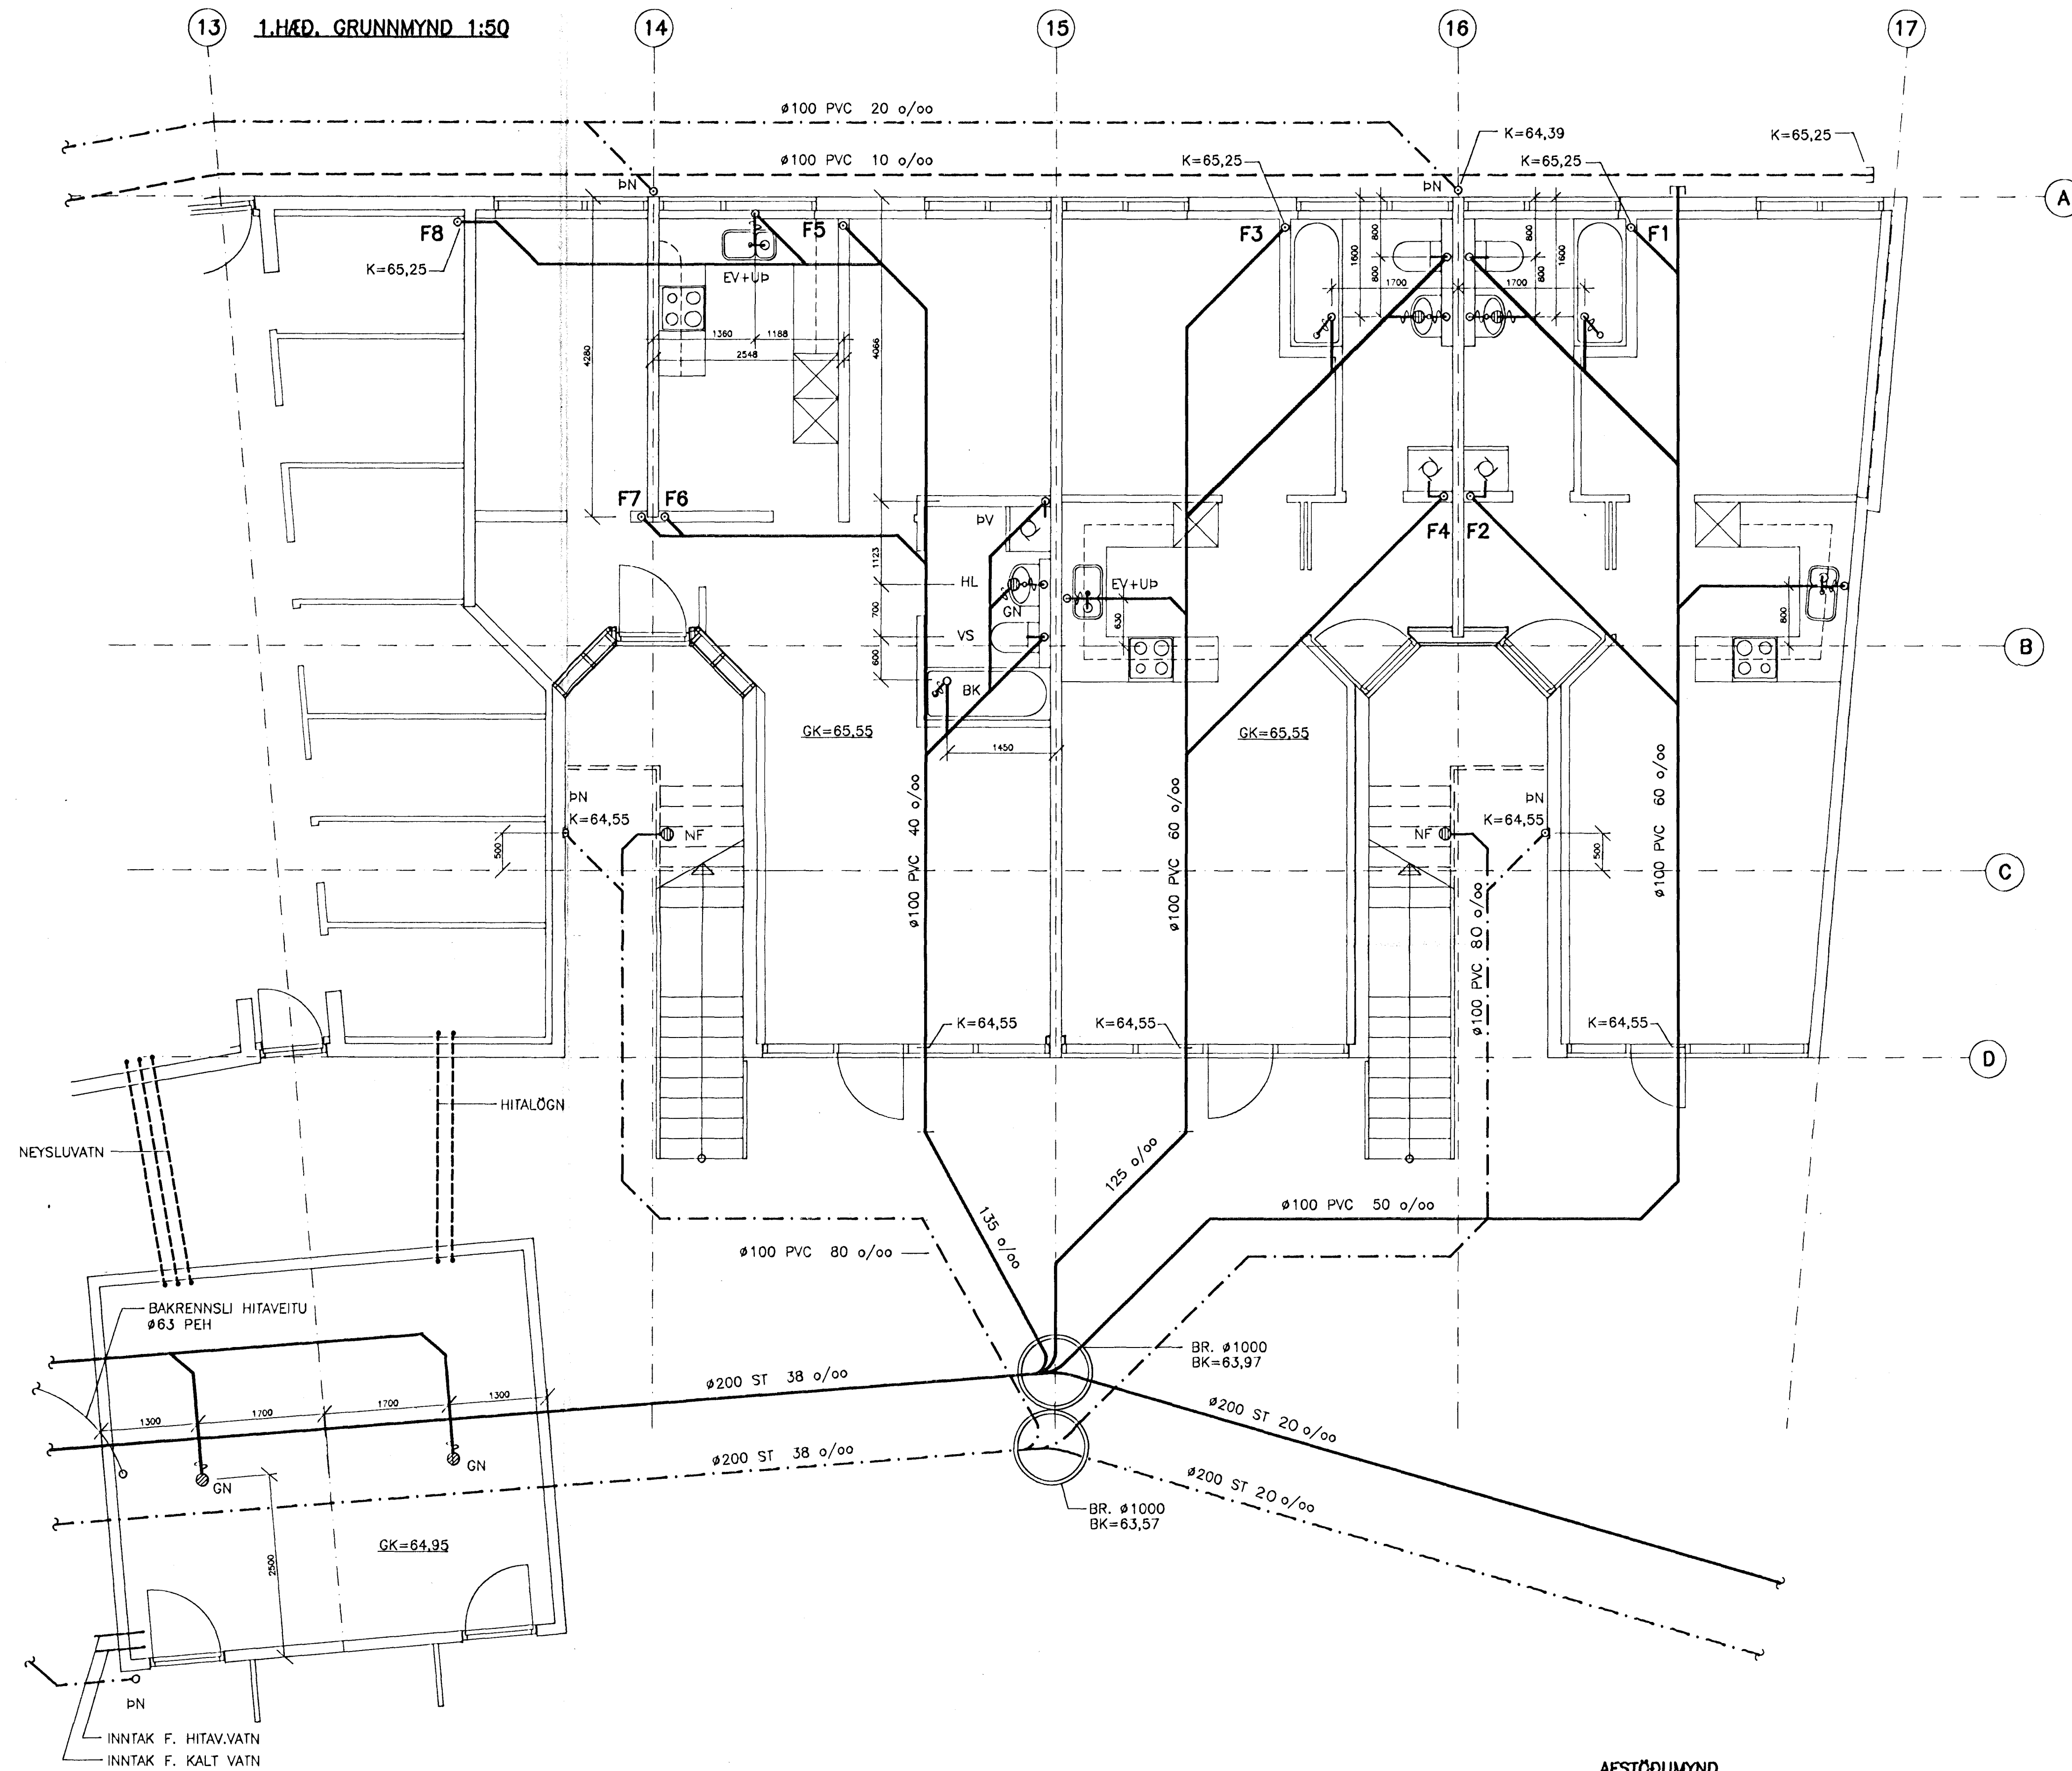

13 1.HÆÐ. GRUNNMYND 1:50

SKÝRINGAR OG SÉRMYNDIR: SJÁ TEIKN. NR. -200

18 AUG 1991

hönnun hf Ráðgjafarverkfræðingafélag FRV2, Síðumúli 1 - 108 Reykjavík
Sími (91)84311 - Utbur: Reyðarfjörður - Hvolsvöllur

M.	KLUKKUBERG 19-25, HFJ.	E
H.	GGH	D
T.	KaBo	C
Y.	RGS	B 203 '91, RGS
G. 101 - 25	FRÁVEITULÖGN; GRUNNLÖGN, GRUNNMYND	A25.1.1991/RGS
DAGS 20.12.1990	SAVA <i>Róinn Gunnarsson</i>	MÁV 1:50
		90329-202B

202B.DWG