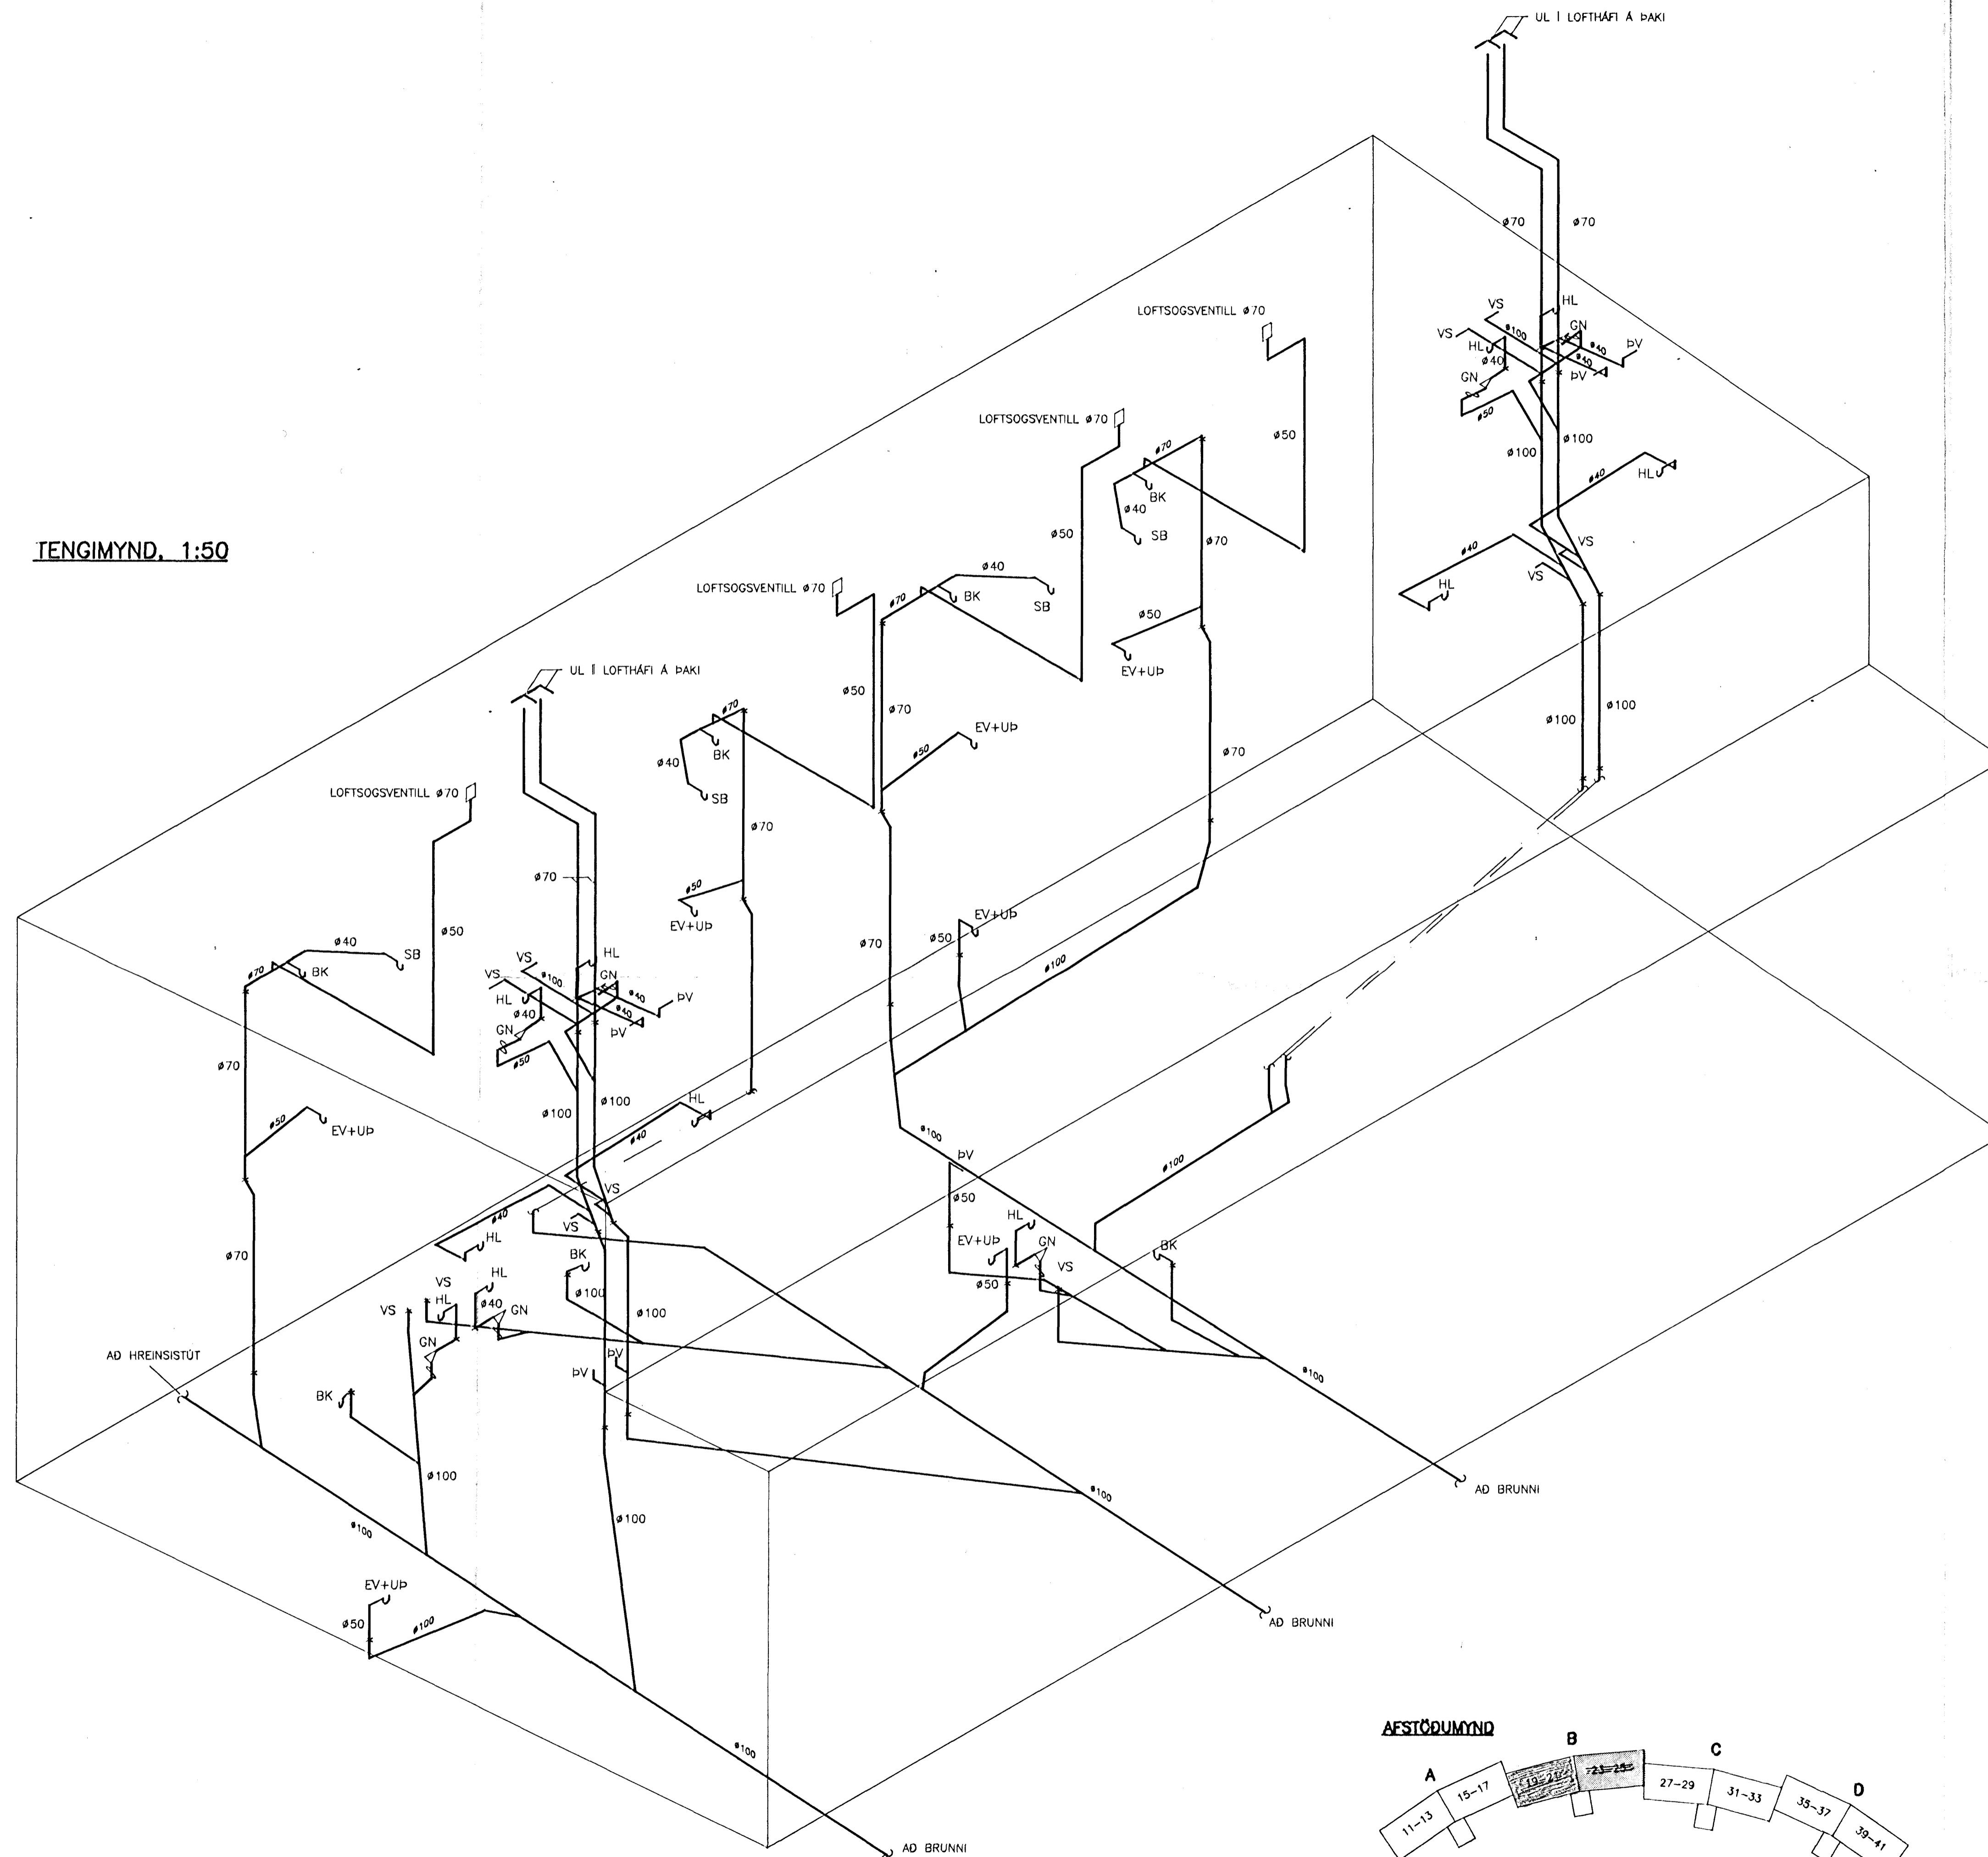

TENGIMYND, 1:50

AFSTÖÐUMYND

SKÝRINGAR OG SÉRMYNDIR SJÁ TEIKN. NR. -200

18 AUG 1991

**hönnun hf**

Ráðgjafarverkefningar FRV - Síðumúla 1 - 108 Reykjavík  
Sími (91)84311 - Útbo: Reyðarförður - Hvolsvöllur

M.	KLUKKUBERG 19-25, HFJ.	E
H. GGH		D
T. GGH/Kb	FRÁVEITULÖGN; TENGIMYND	C
Y. RGS		B
G. 1/1-18		18.7.91/RGS
DAGS 5.3.1991	SAUB <i>Rinn</i>	MKV 1:50
		90329-231B

231B.DWG/1=40.75