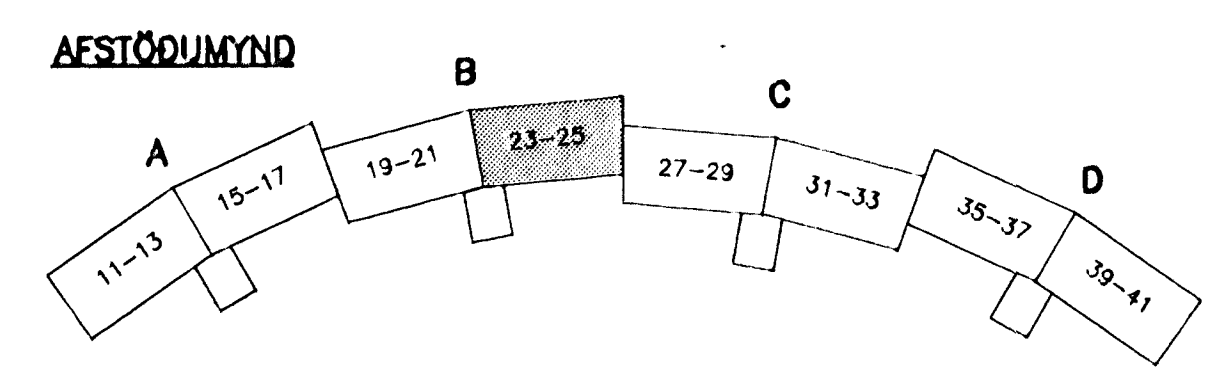

TENGIMYND, 1:50

B

SKÝRINGAR OG SÉRMYNDIR SJÁ TEIKN. NR. -200

hönnun hf Ráðgjafarverkefningar FRV · Síðumúla 1 · 108 Reykjavík
Sími (91)84311 · Útlbu. Reyðarfjörður · Hvolsvöllur

M.	KLUKKUBERG 19-25, HFJ. FRÁVEITULÖGN: TENGIMYND	E
H. GGH		D
T. GGH/KP		C
Y. RGS		B
G. / 01 - 77		A
GCS	232B.DWG/1=40.75 5.3.1991	90329-232B 1:50