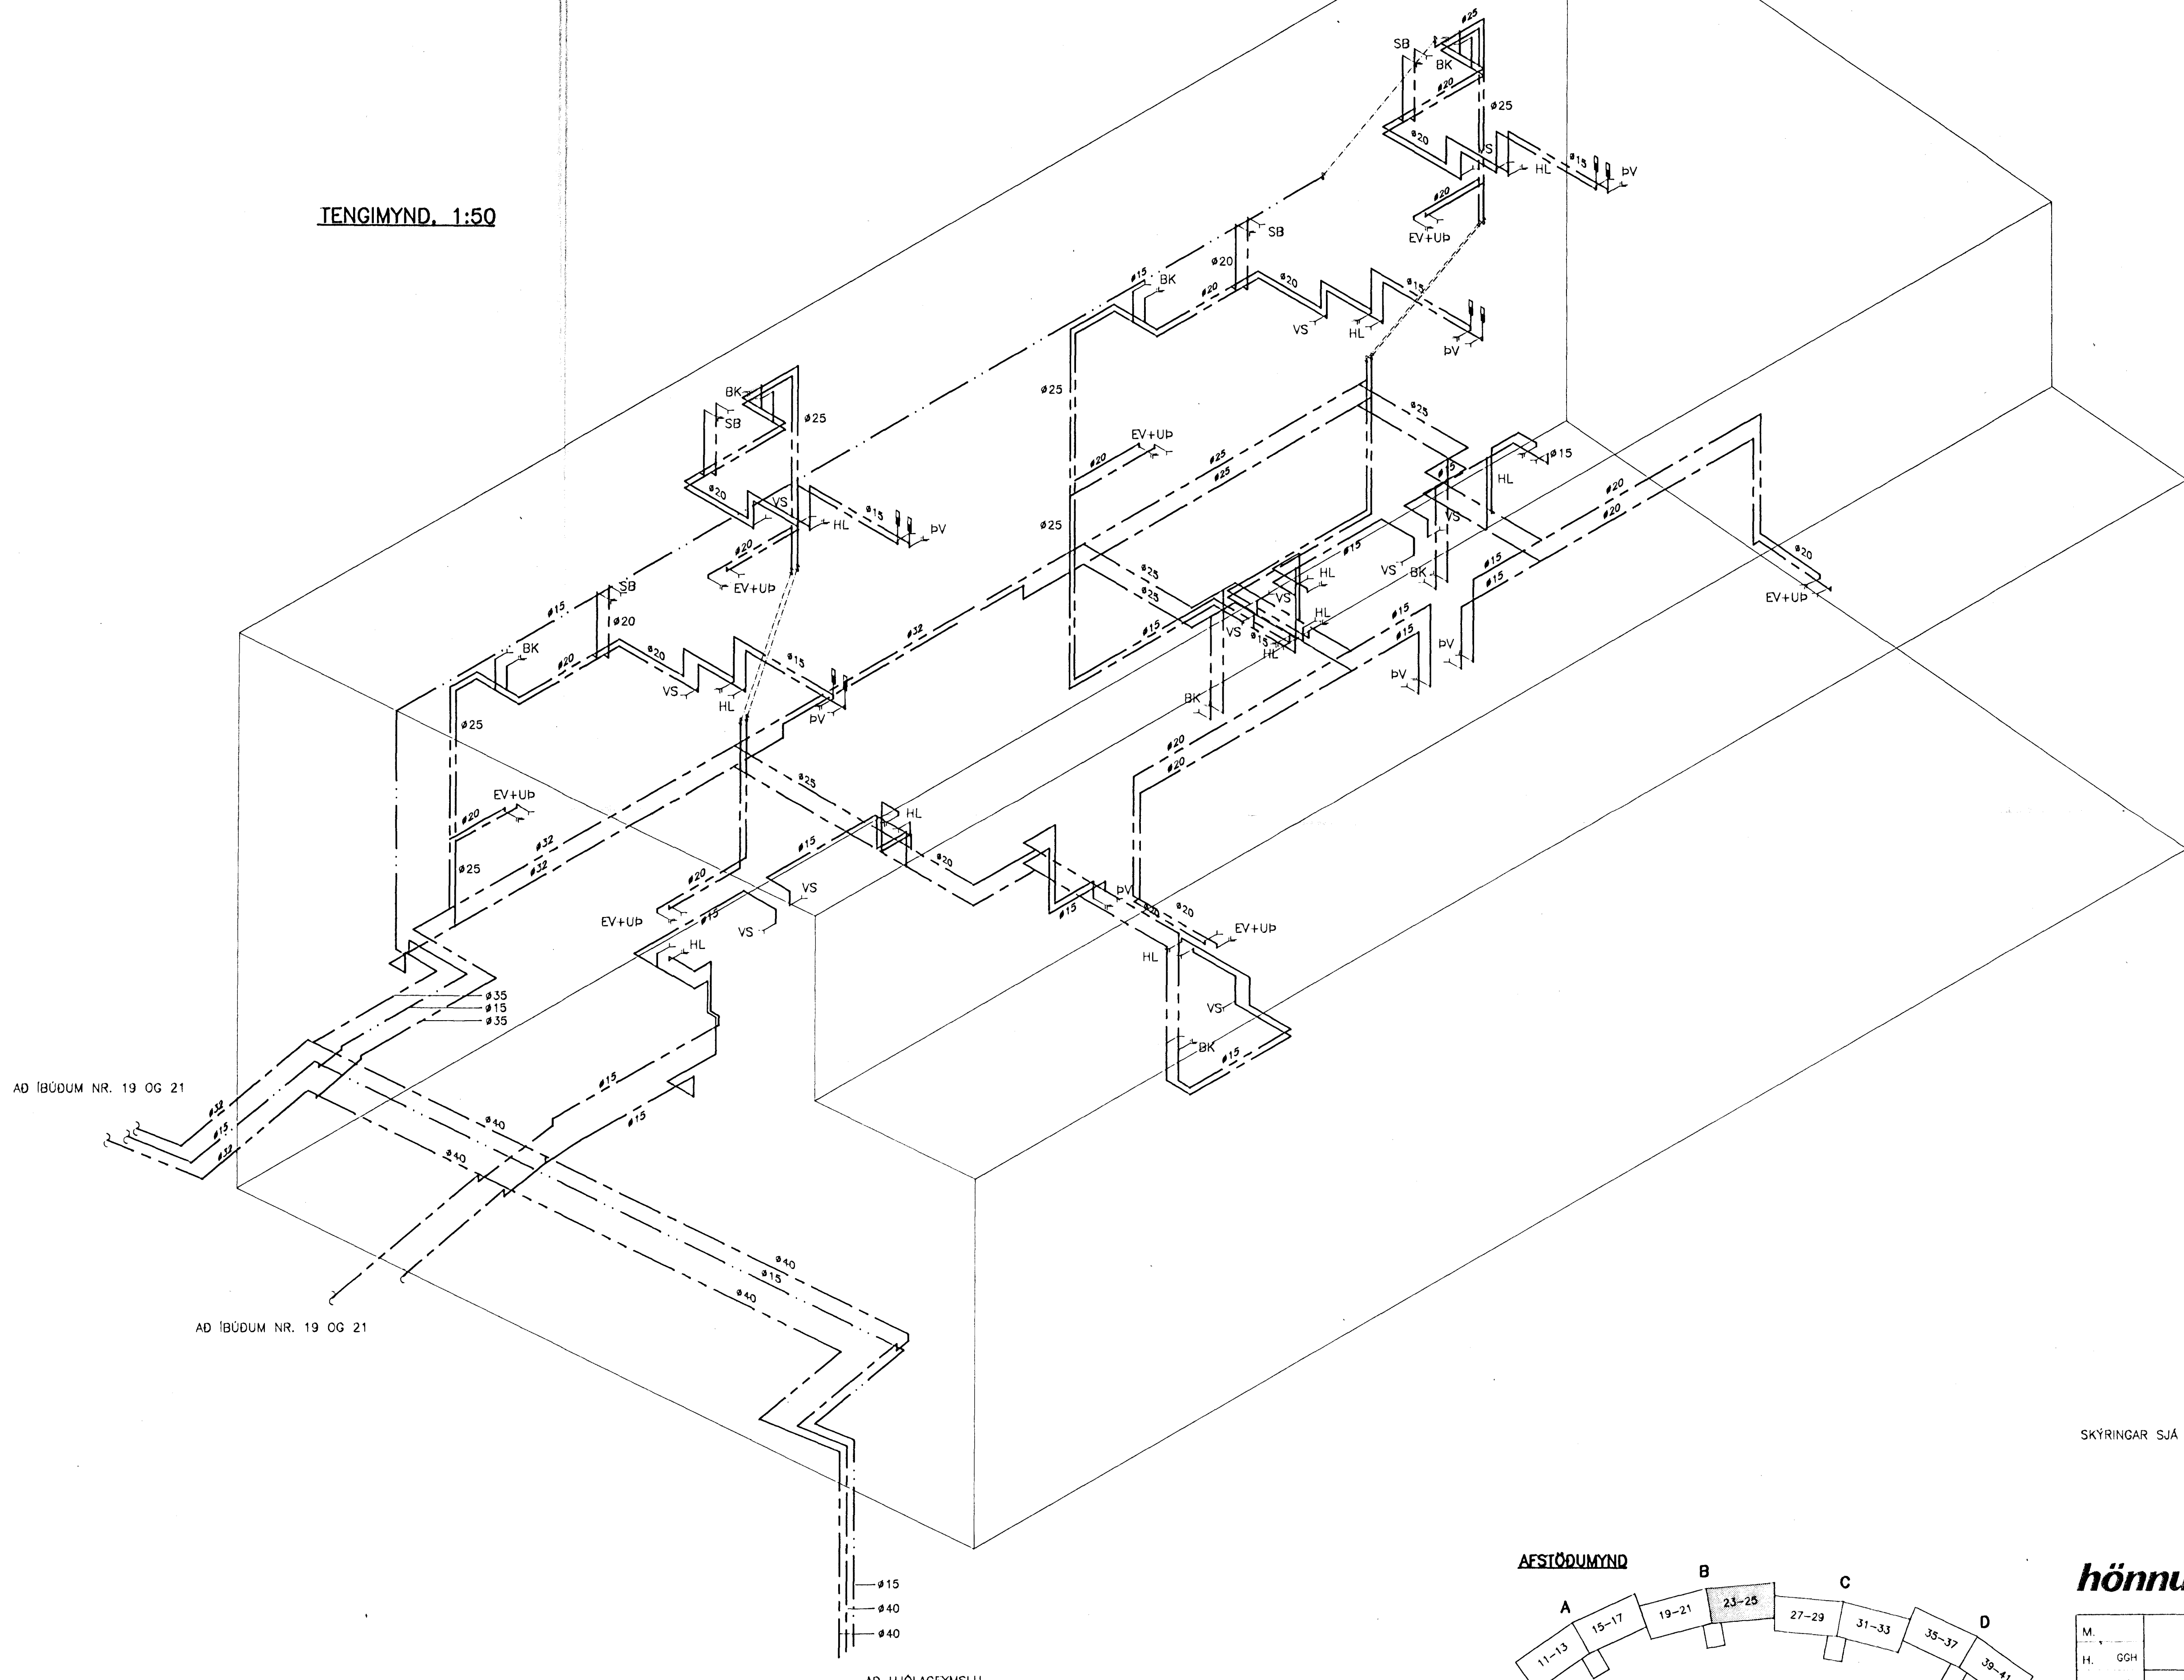

TENGIMYND, 1:50

SKÝRINGAR SJÁ TEIKN. NR. -301B

18 AUG 1991

**hönnun hf** Ráðgjafarverkefðingur FRV · Síðumúla 1 · 108 Reykjavík  
Sími (91)84311 · Utbu: Reyðarfjörður · Hvolsvöllur

AFASTÖÐUMYND

M.	KLUKKUBERG 19-25, HFJ.	E
H. GGH		D
T. GGH/KP	VAINSLÖGN:	C
Y. RGS	TENGIMYND	B
G. 101-84		A
DAGS 5.3.1991	SAÐP <i>Rinn Sigurdsson</i>	SKV 1:50
332B.DWG		90329-332B