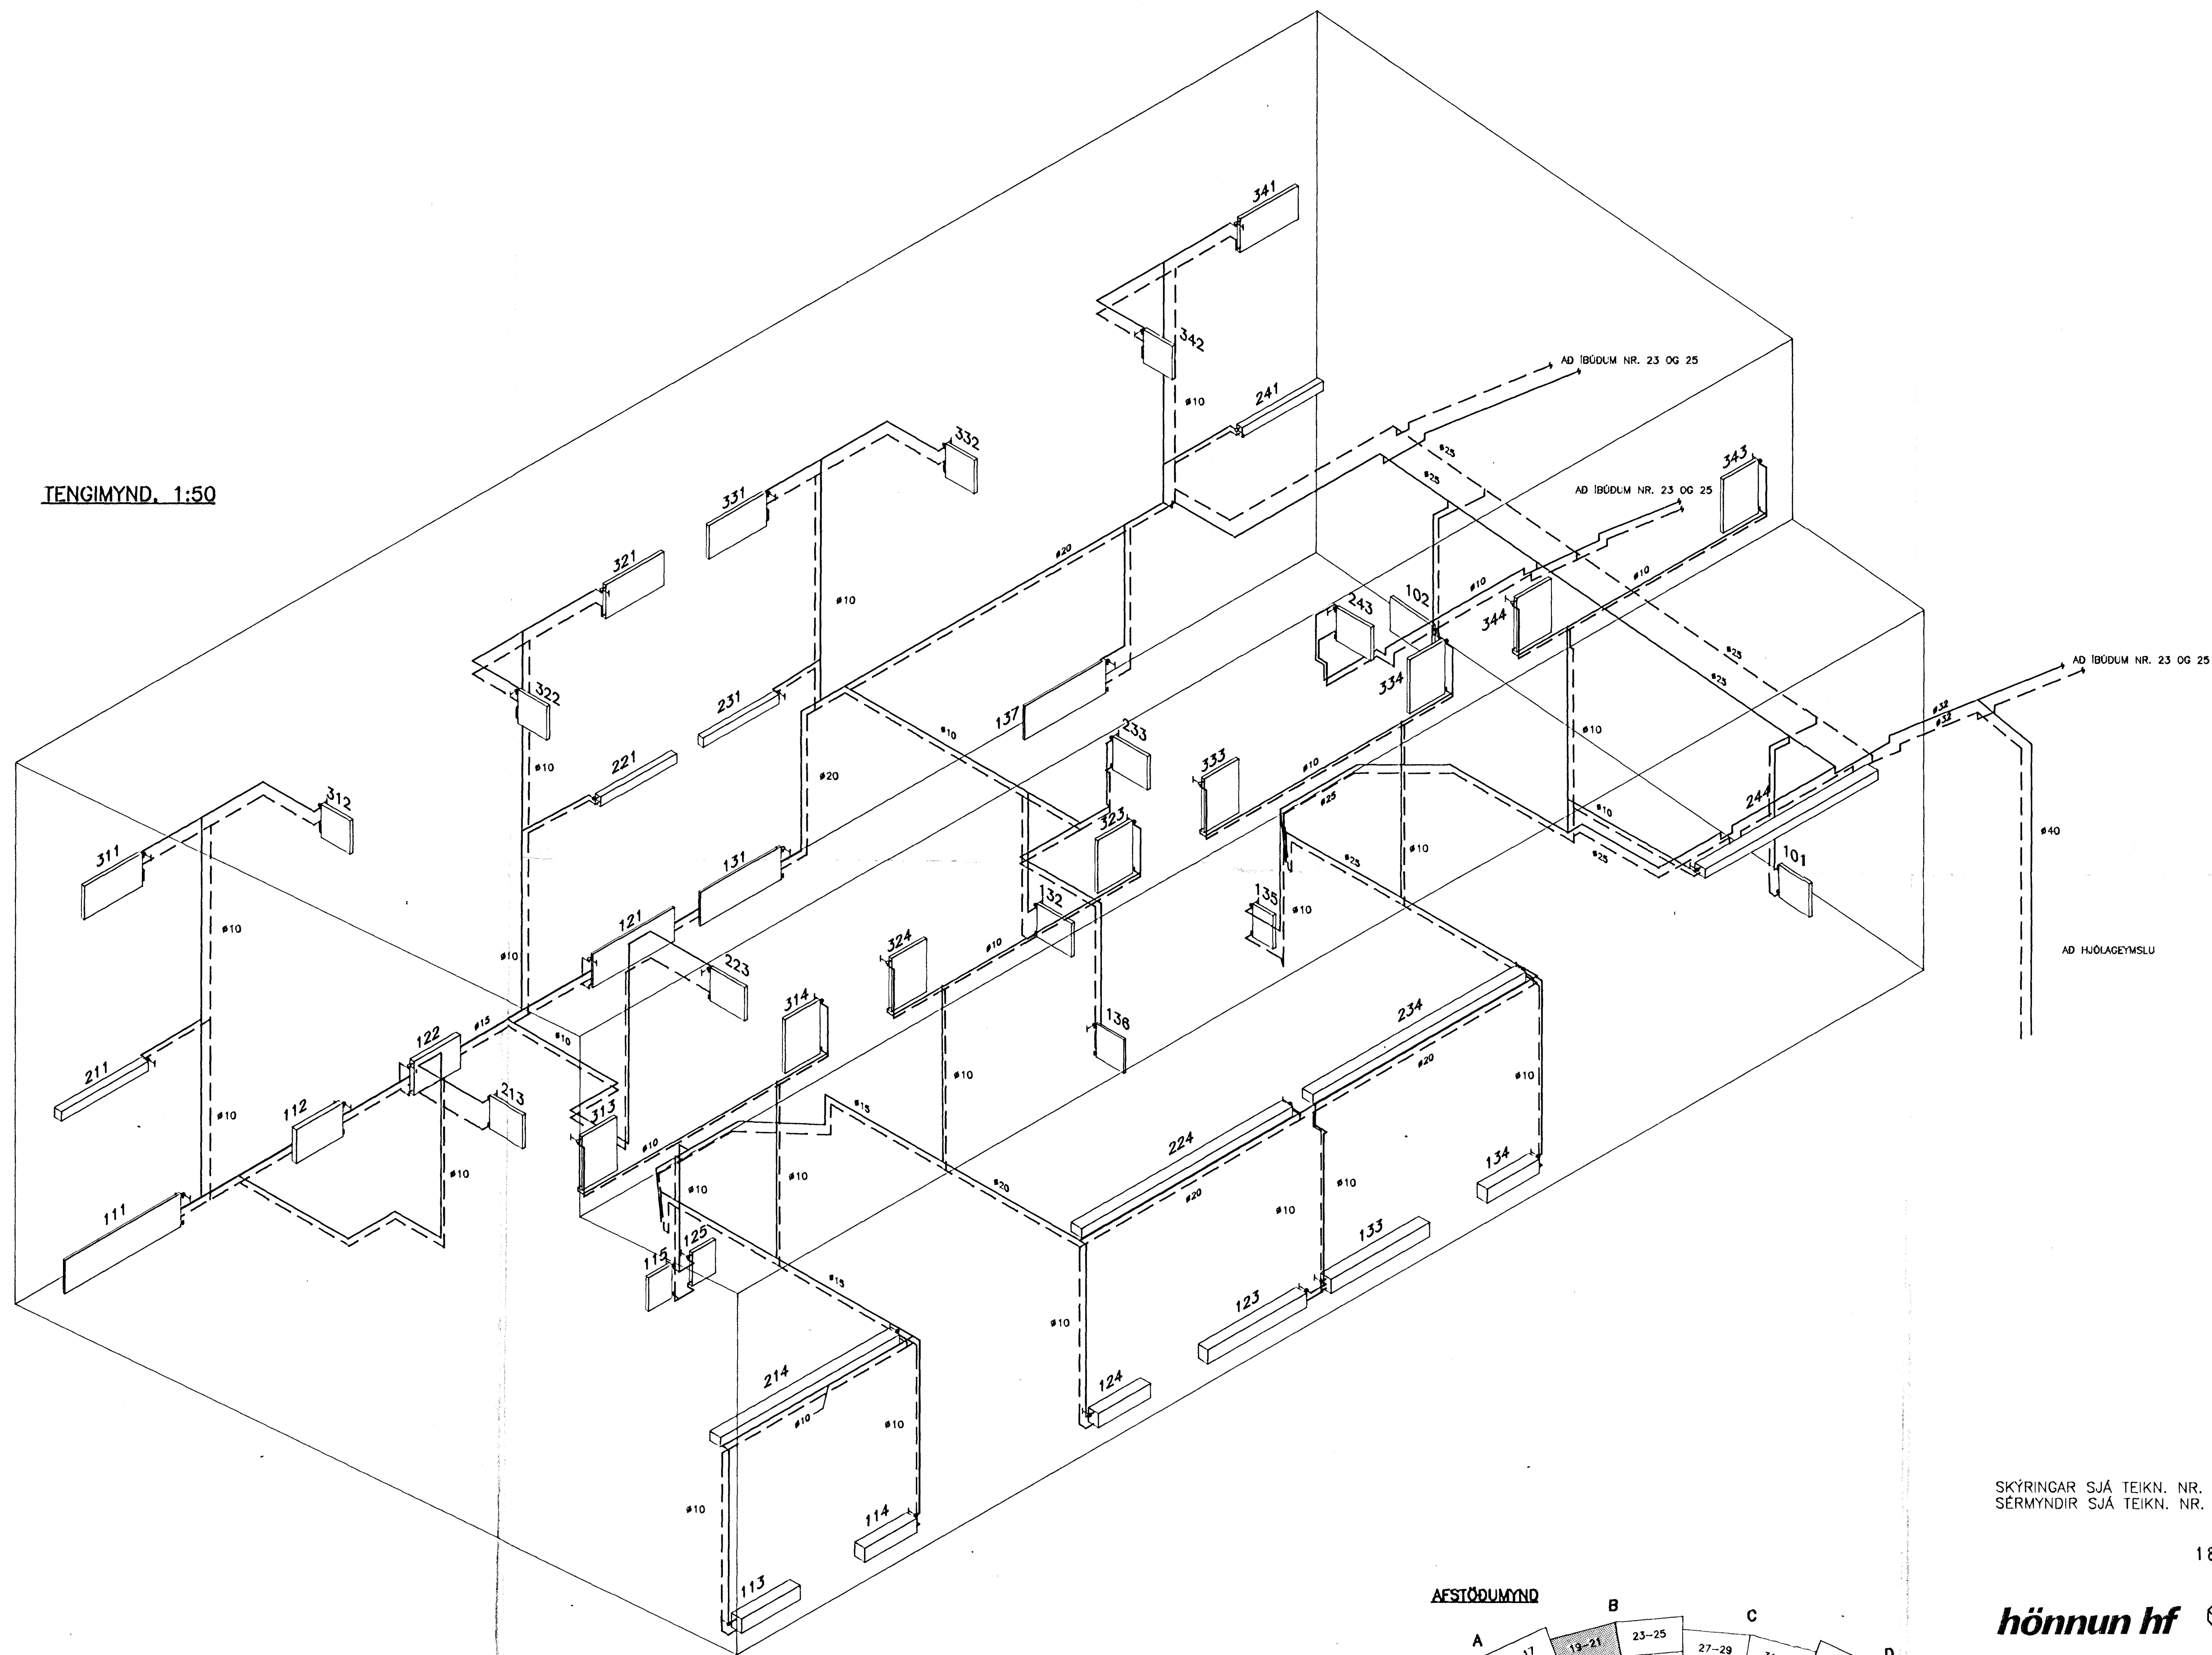

TENGIMYND, 1:50

SKÝRINGAR SJÁ TEIKN. NR. -401B
SÉRMYNDIR SJÁ TEIKN. NR. -441B

18 AUG 1991

B

AFTÖÐUMYND

hönnun hf Ráðgjafarverkfræðingar FRV · Síðumúla 1 · 108 Reykjavík
Sími (91)84311 · Útbú: Reyðarfjörður · Hvolsvöllur