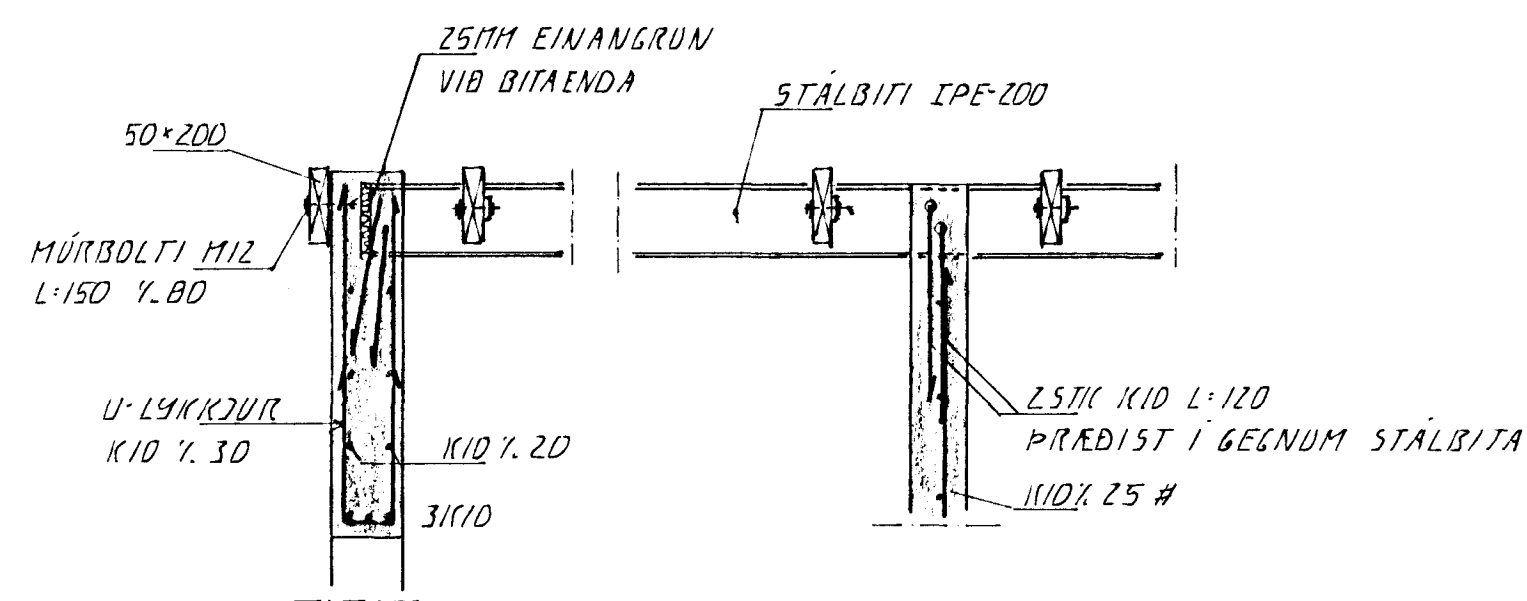

GRUNNMUND, 1:50

BENDING UTVEGGLJA
LÁRÉTT KID 1.20 Í ÚTBURV
LÖÐRÉTT KID 1.30 "

SNID Z, 1:20

SNID 1, 1:20

SKÝRINGAR
ALMENNAR SKÝRINGAR S2A DL 1-D1

BR: DAGS. EDLI BR. SIGN.

KLUKKUBERG 1 OG 1A
HAFNARFIRÐI

VEGGIR 2.HED. ÞAKVIKKI

DAGS. SEPT. 98
VERK NR. 9630
TEIKN NR. 1-04
HANNAD. 4.21.98
TEIKNAD. 4.21.
YFIRFARIÐ