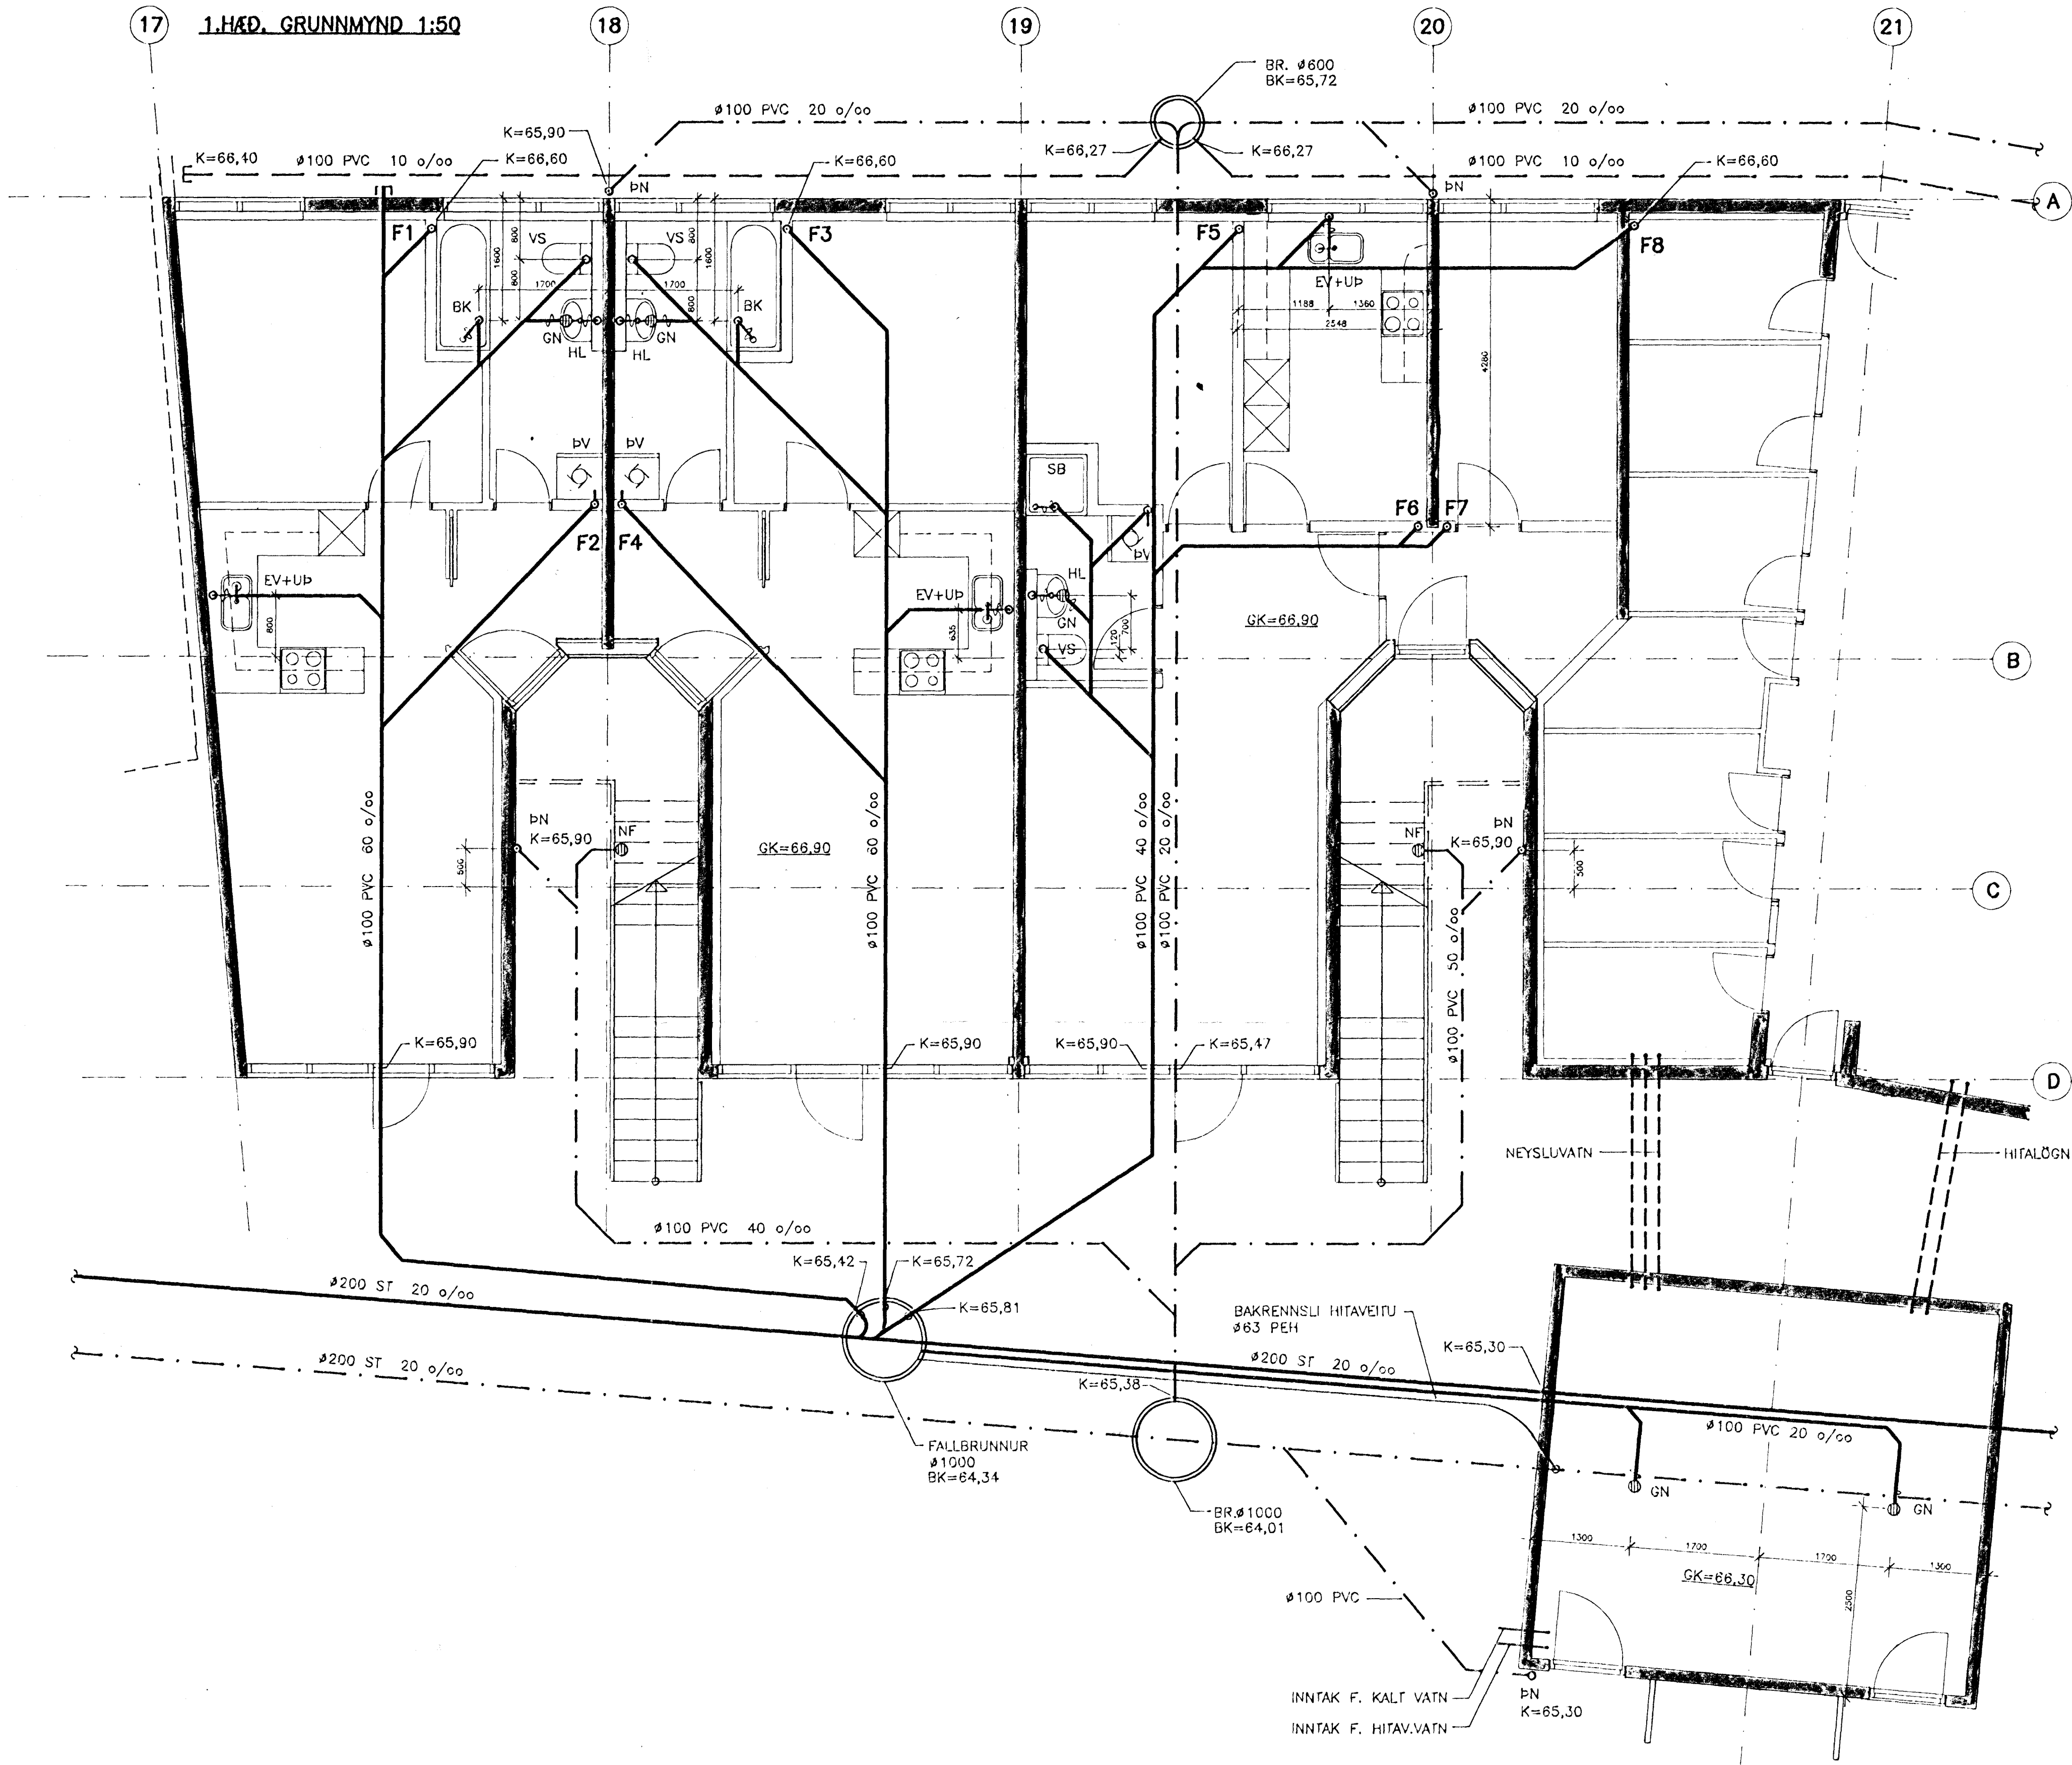

17 1.HÆÐ, GRUNNMYND 1:50

AFSTÖÐUMYND

SKÝRINGAR OG SÉRMYNDIR: SJÁ TEIKN. NR. --200

*Áskilið er að þessi álgæðing sé gild 03 JUL 1992*  
**hönnun hf** Ráðgjafarverkefndingur FRV Símula 1 · 108 Reykjavík  
 Sími (91)814311 · Útbú: Reyðarfjörður · Hvalsvíðillur

M. XX	KLUKKUBERG 27-33, HFJ.	E
H. GGH		D
T. Kapr.	FRÁVEITULÖGN	C
Y. XX	GRUNNLOGN, GRUNNMYND	B
G. 105-52		A 01.07.92 GGH
DAGS 25.05.1991	SAÐM. Rinn Sigurðsson	90329-201C