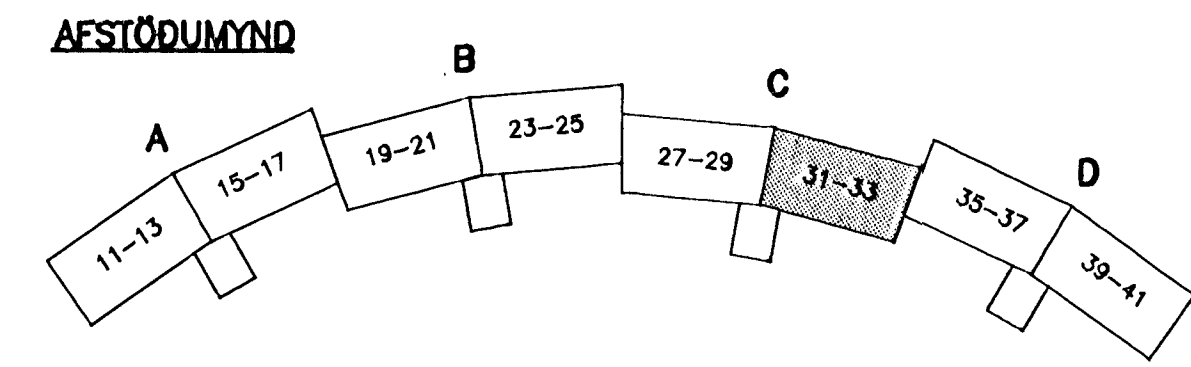

hönnun hf Ráðgjafarverkefningar FRV - Siðumúla 1 - 108 Reykjavík
Sími (91)84311 · Útibu: Reyðarförður · Hvalsólvör

M.	KLUKKUBERG 27-33, HFJ.	E
H. GGH		D
T. KaPa	FRÁVEITULÖGN:	C
Y. RGS	GRUNNLÖGN, GRUNNMYND	B
G.		A
DAGS 25.06.1991	SAMP <i>Rina Simeon</i>	MKV 1:50
202C.DWG		90329-202C