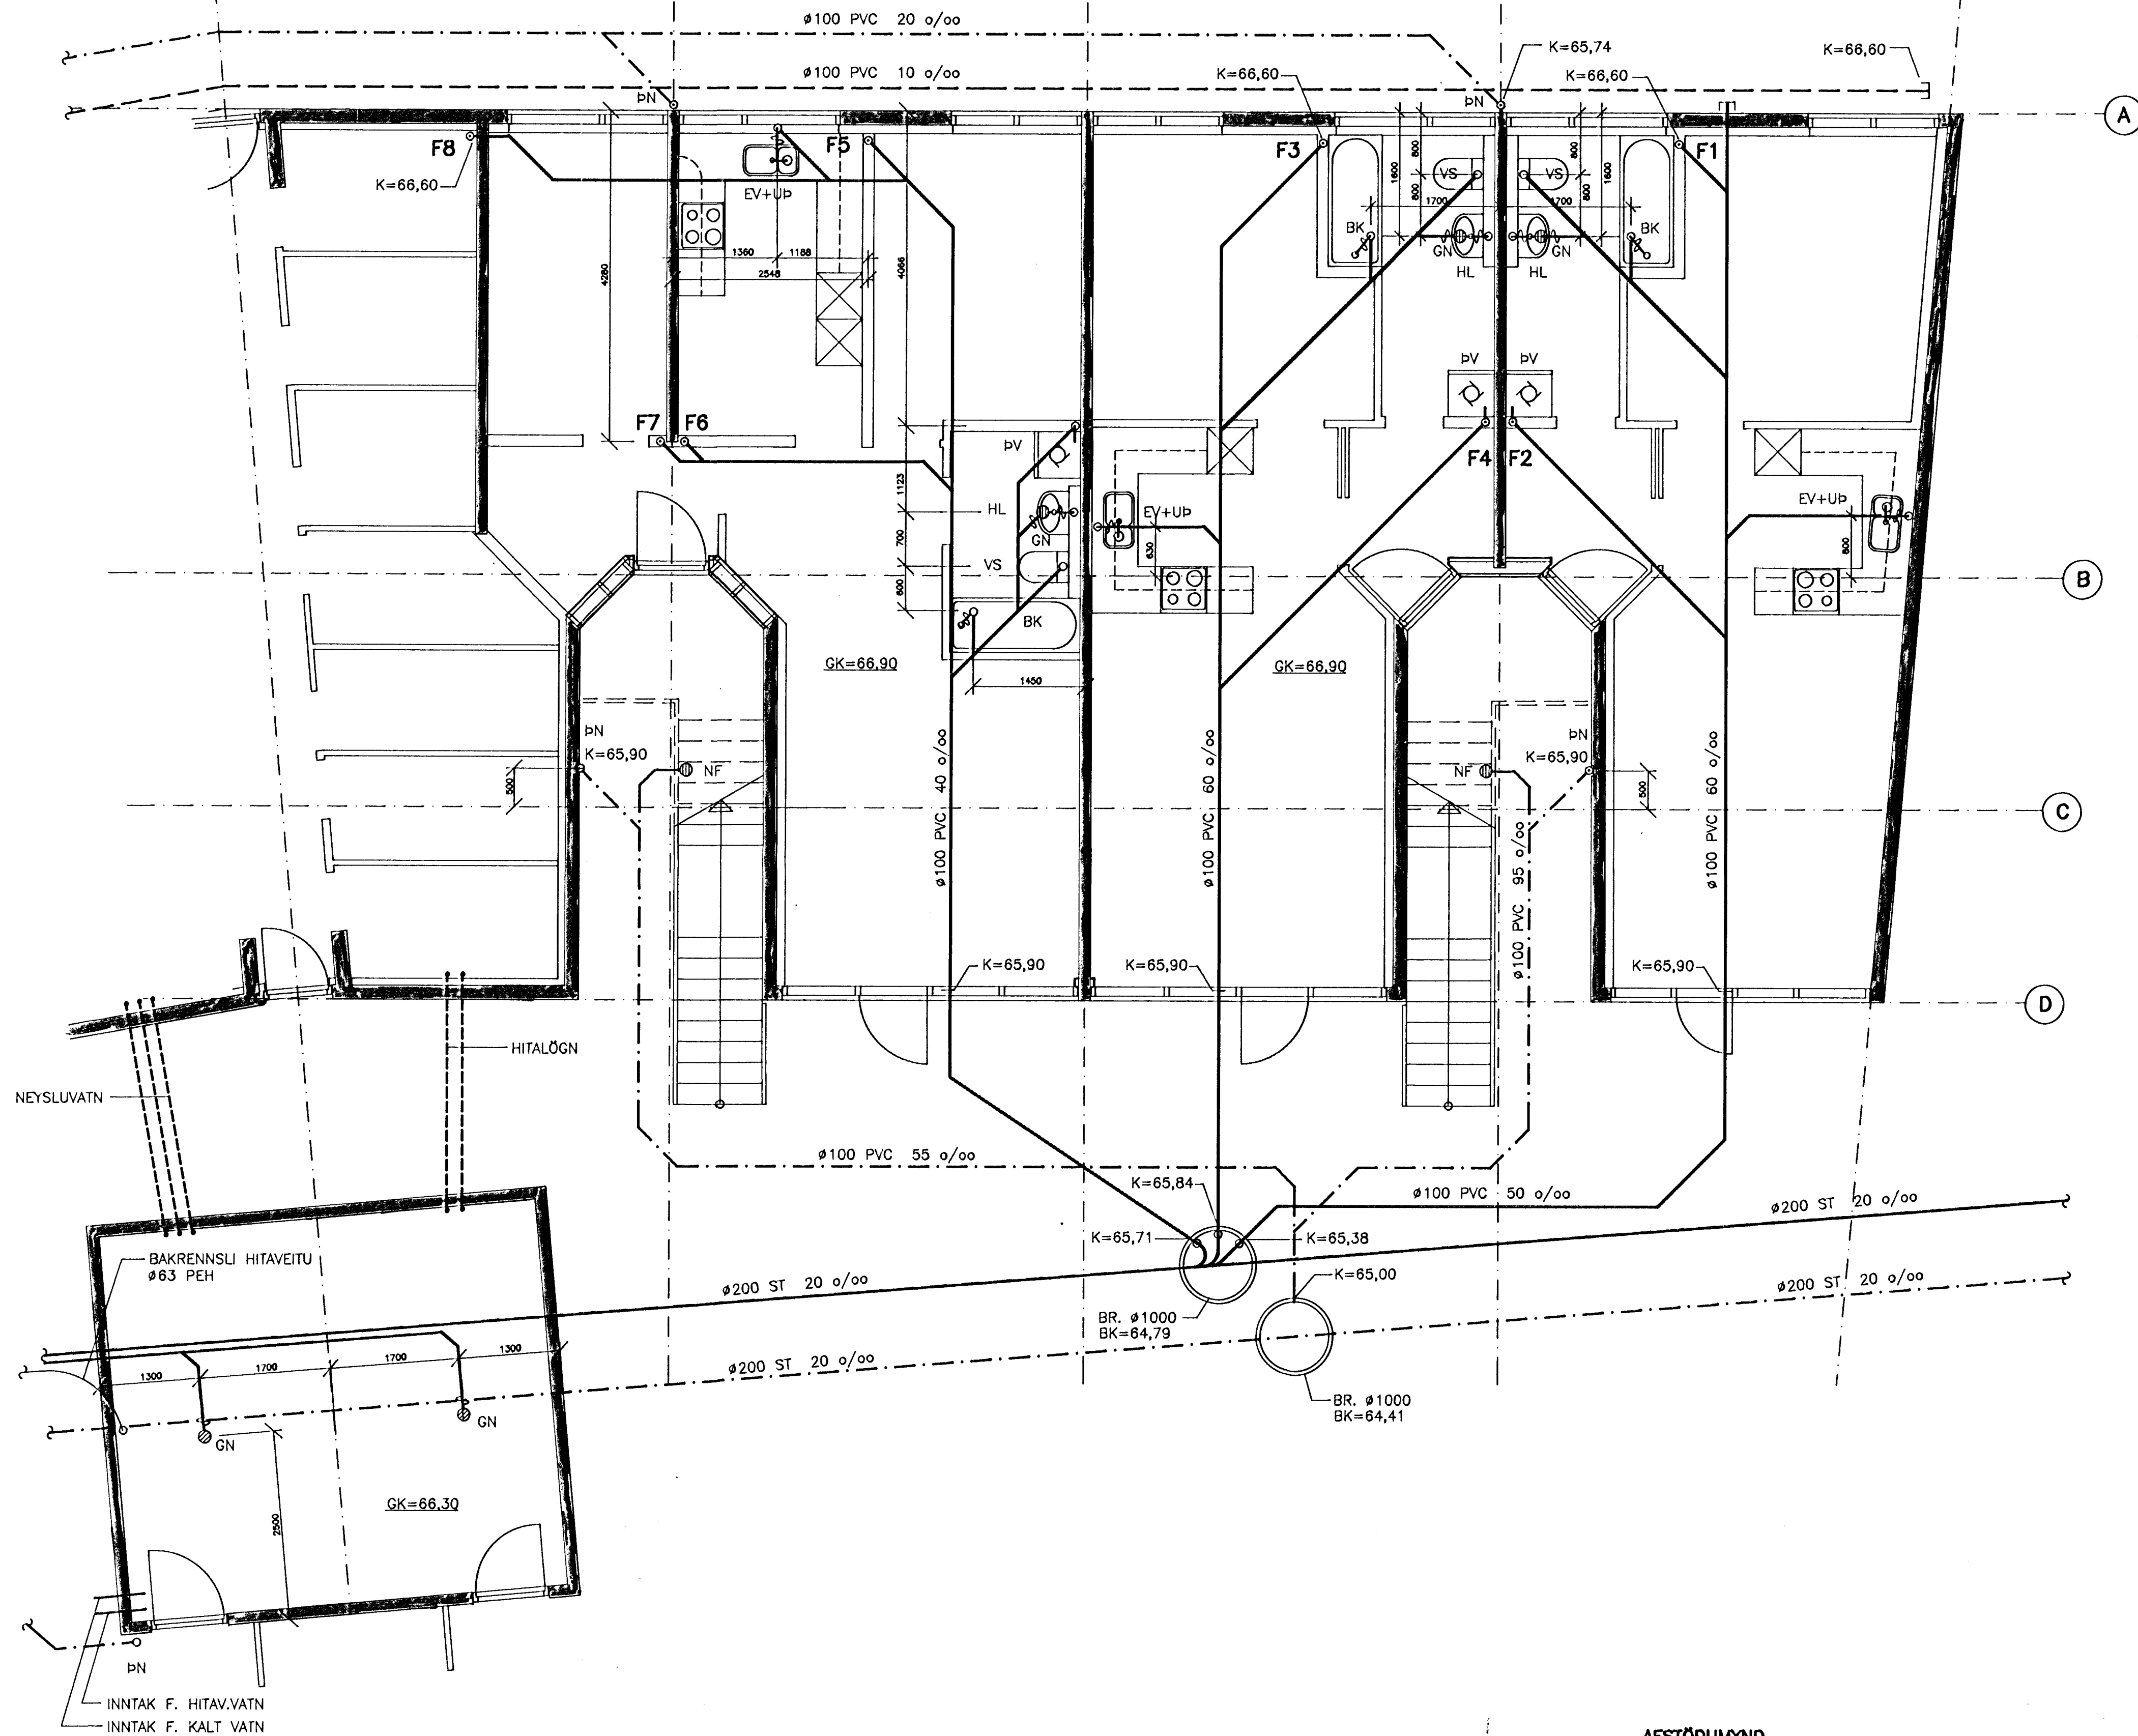

21 1.HÆÐ, GRUNNMYND 1:50

19 AUG 1991

AFHARFJARDARBEIÐ  
A.S.P.  
BYGGINGAFLTRUNN

SKÝRINGAR OG SÉRMYNDIR: SJÁ TEIKN. NR. -200

**hönnun hf** Ráðgjafarverkefningar FRV - Siðumúla 1 - 108 Reykjavík  
Sími (91)84311 · Útibu: Reyðarförður · Hvalsólvör

M.	KLUKKUBERG 27-33, HFJ.	E
H. GGH		D
T. KaPa	FRÁVEITULÖGN:	C
Y. RGS	GRUNNLÖGN, GRUNNMYND	B
G.		A
DAGS 25.06.1991	SAMP <i>Rina Simeon</i>	MKV 1:50
202C.DWG		90329-202C