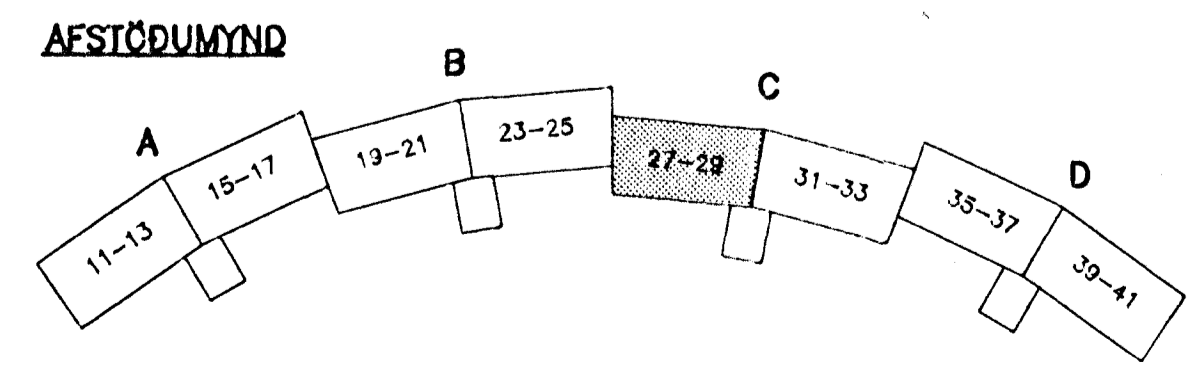

SÉRMÝNDIR SJÁ TEIKN. NR. --241C OG --341
SKÝRINGAR SJÁ TEIKN. NR. --200 OG --301C

hönnun hf Ráðgjafarverkefndingar FRV - Síðumúla 1 · 108 Reykjavík
Sími (91)814311 · Útibú: Reyðarförður · Hvolsvöllur

M.		KLUKKUBERG 27--33, HFJ. HREINLÆTISLÖGN: 2. HÆÐ, GRUNNMYND.	E
H.	GGH		D
T.	GGH/KP		C
Y.			B
G.			A
DAGS	21.02.92	211C.EWG	90329-211C