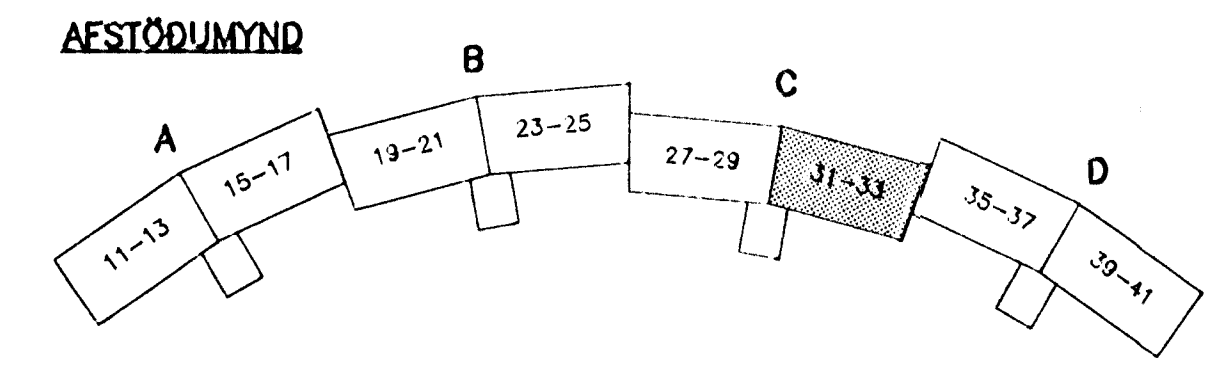

2. HÆÐ, GRUNNMYND 1:50

SÉRMYNDIR SJÁ TEKN. NR. --241C OG --341  
SKÝRINGAR SJÁ TEKN. NR. --200 OG 301C

**hönnun hf** Ráðgjafanefndingur FRV - Síðumúla 1 - 108 Reykjavík  
Sími (91)814311 - Utbu: Reyðarförður - Hvolsvöllur