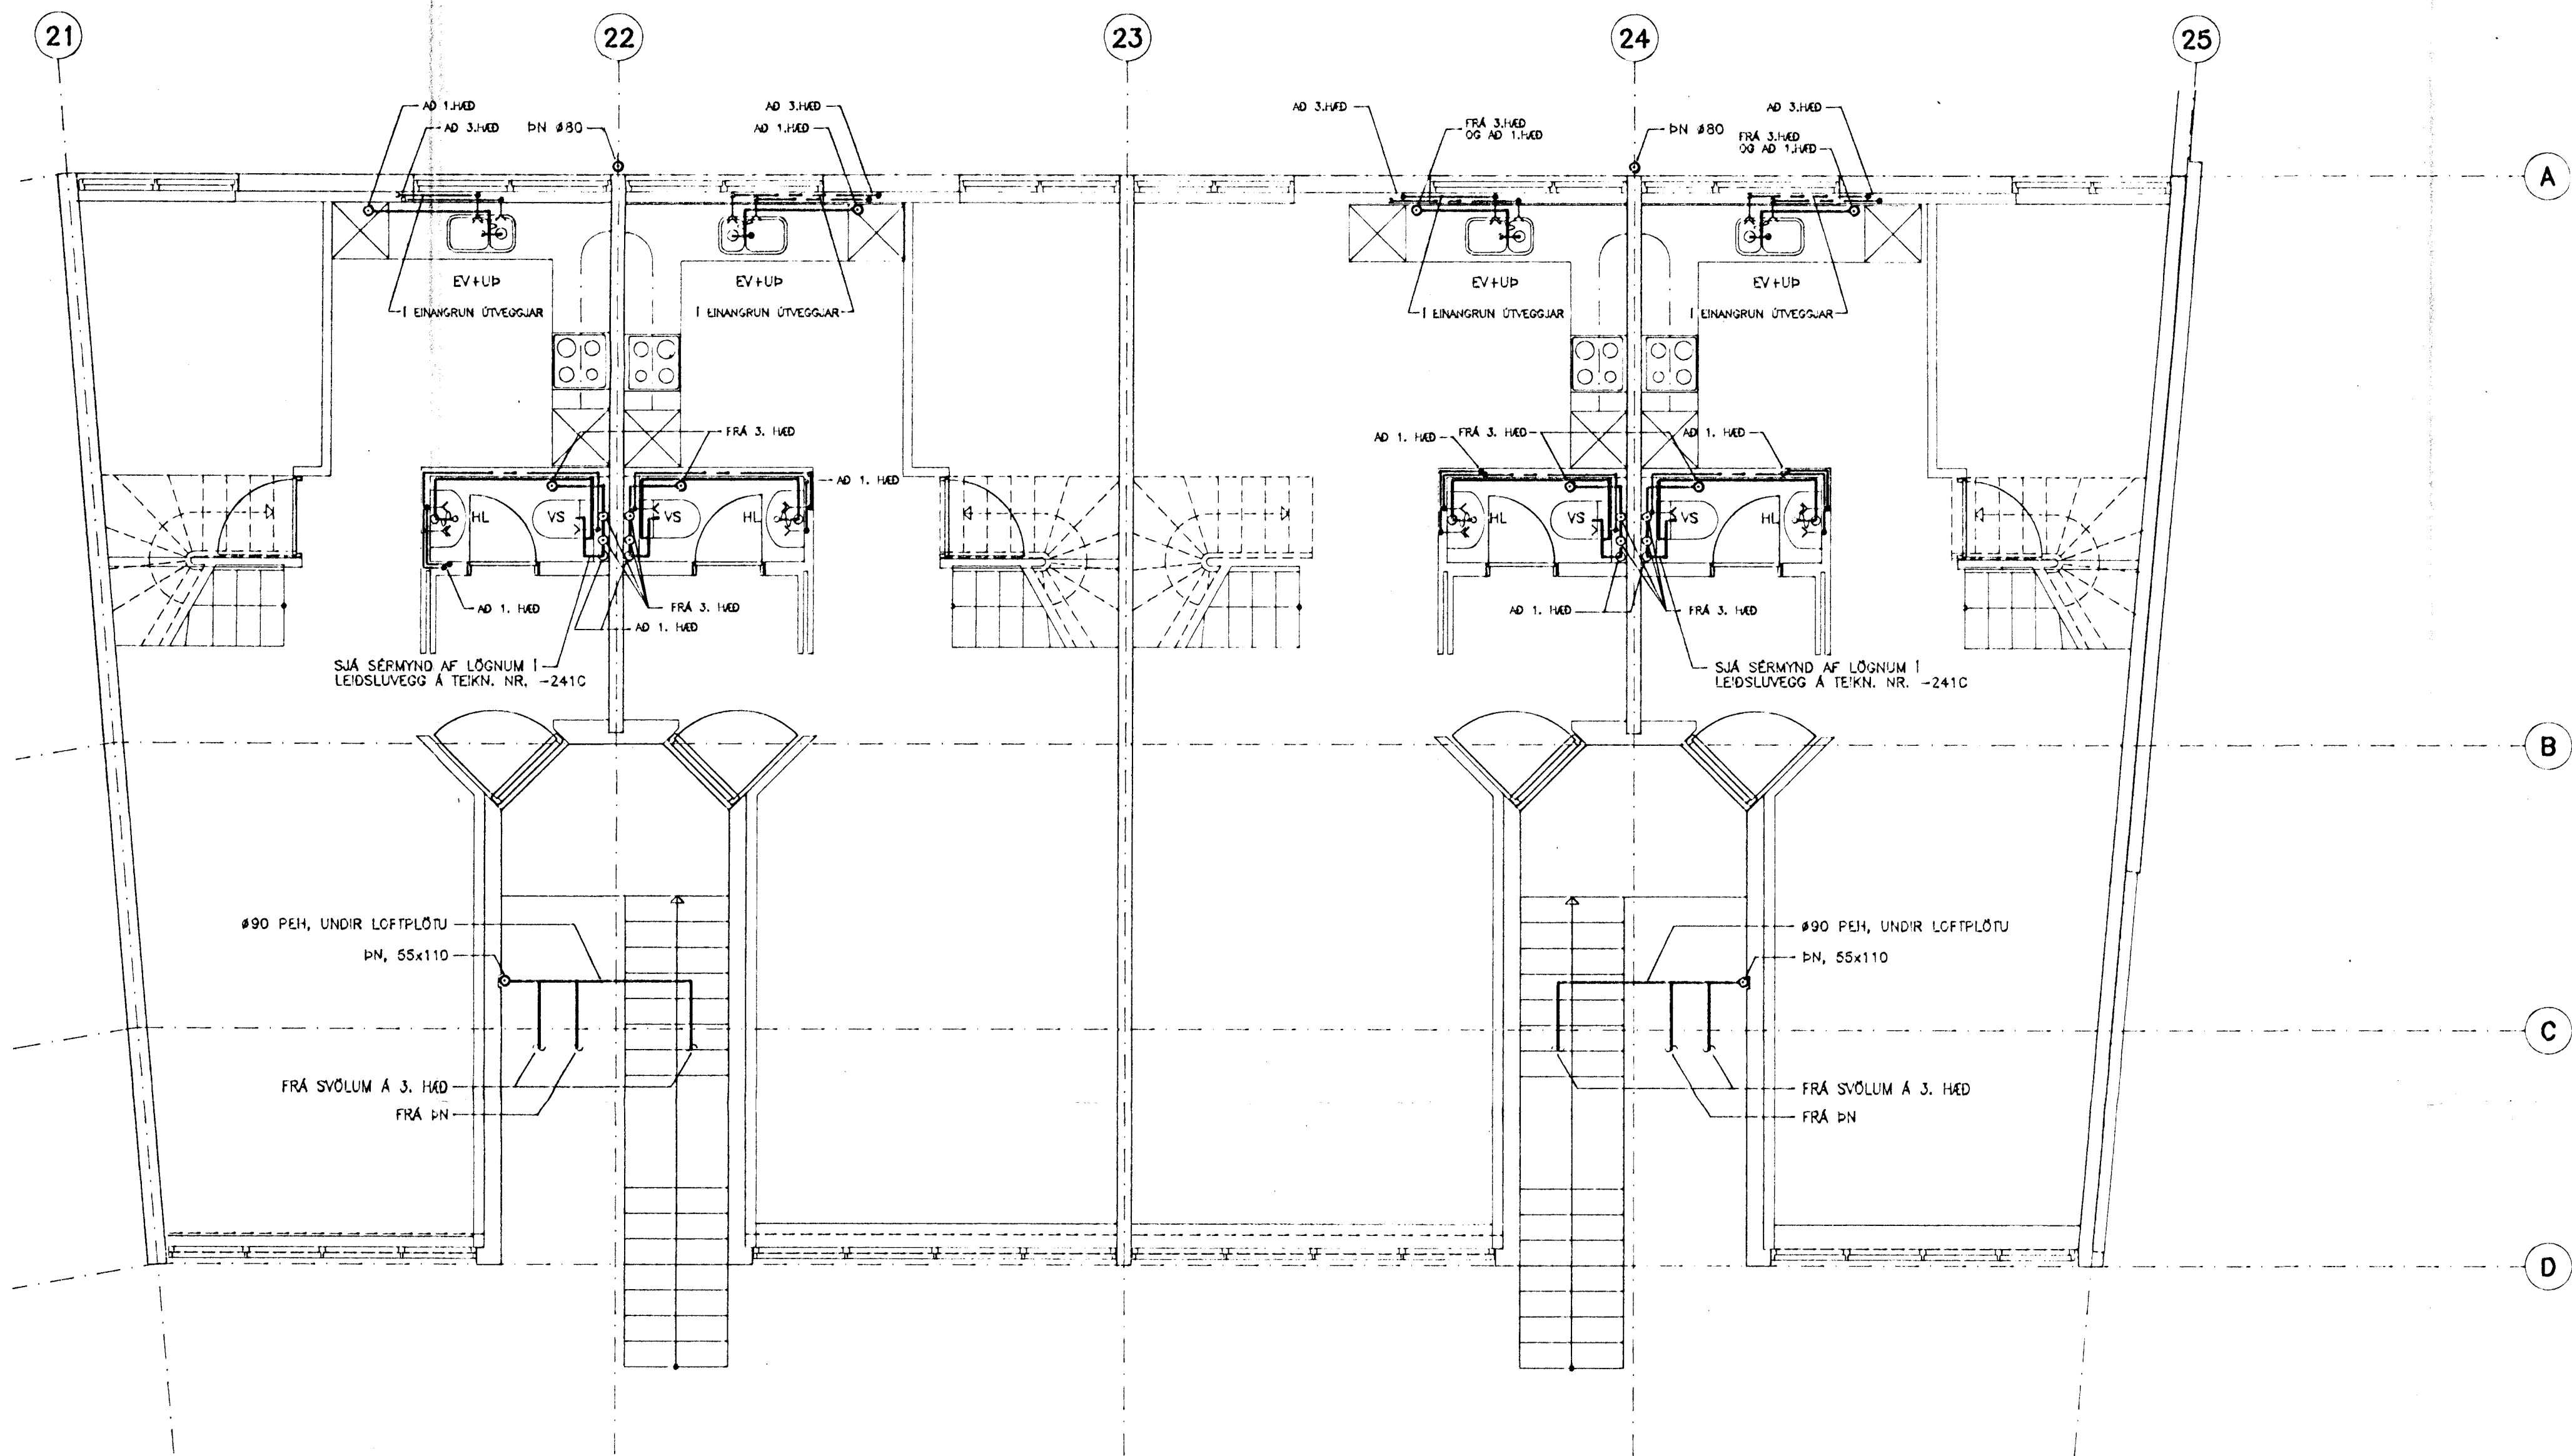

2. HÆÐ, GRUNNMYND 1:50

SÉRMYNDIR SJÁ TEKN. NR. --241C OG --341  
SKÝRINGAR SJÁ TEKN. NR. --200 OG 301C

**hönnun hf** Ráðgjafanefndingur FRV - Síðumúla 1 - 108 Reykjavík  
Sími (91)814311 - Utbu: Reyðarförður - Hvolsvöllur

M.	KLUKKUBERG 27-33, HFJ.	E
H. GGH		D
T. GGH/KS	HREINLÆTISLÖGN;	C
Y.	2. HÆÐ, GRUNNMYND.	B
G.		A
DAGS	21.02.1992	1:50
SKAÐ	<i>Rinn Sigursson</i>	90329-212C