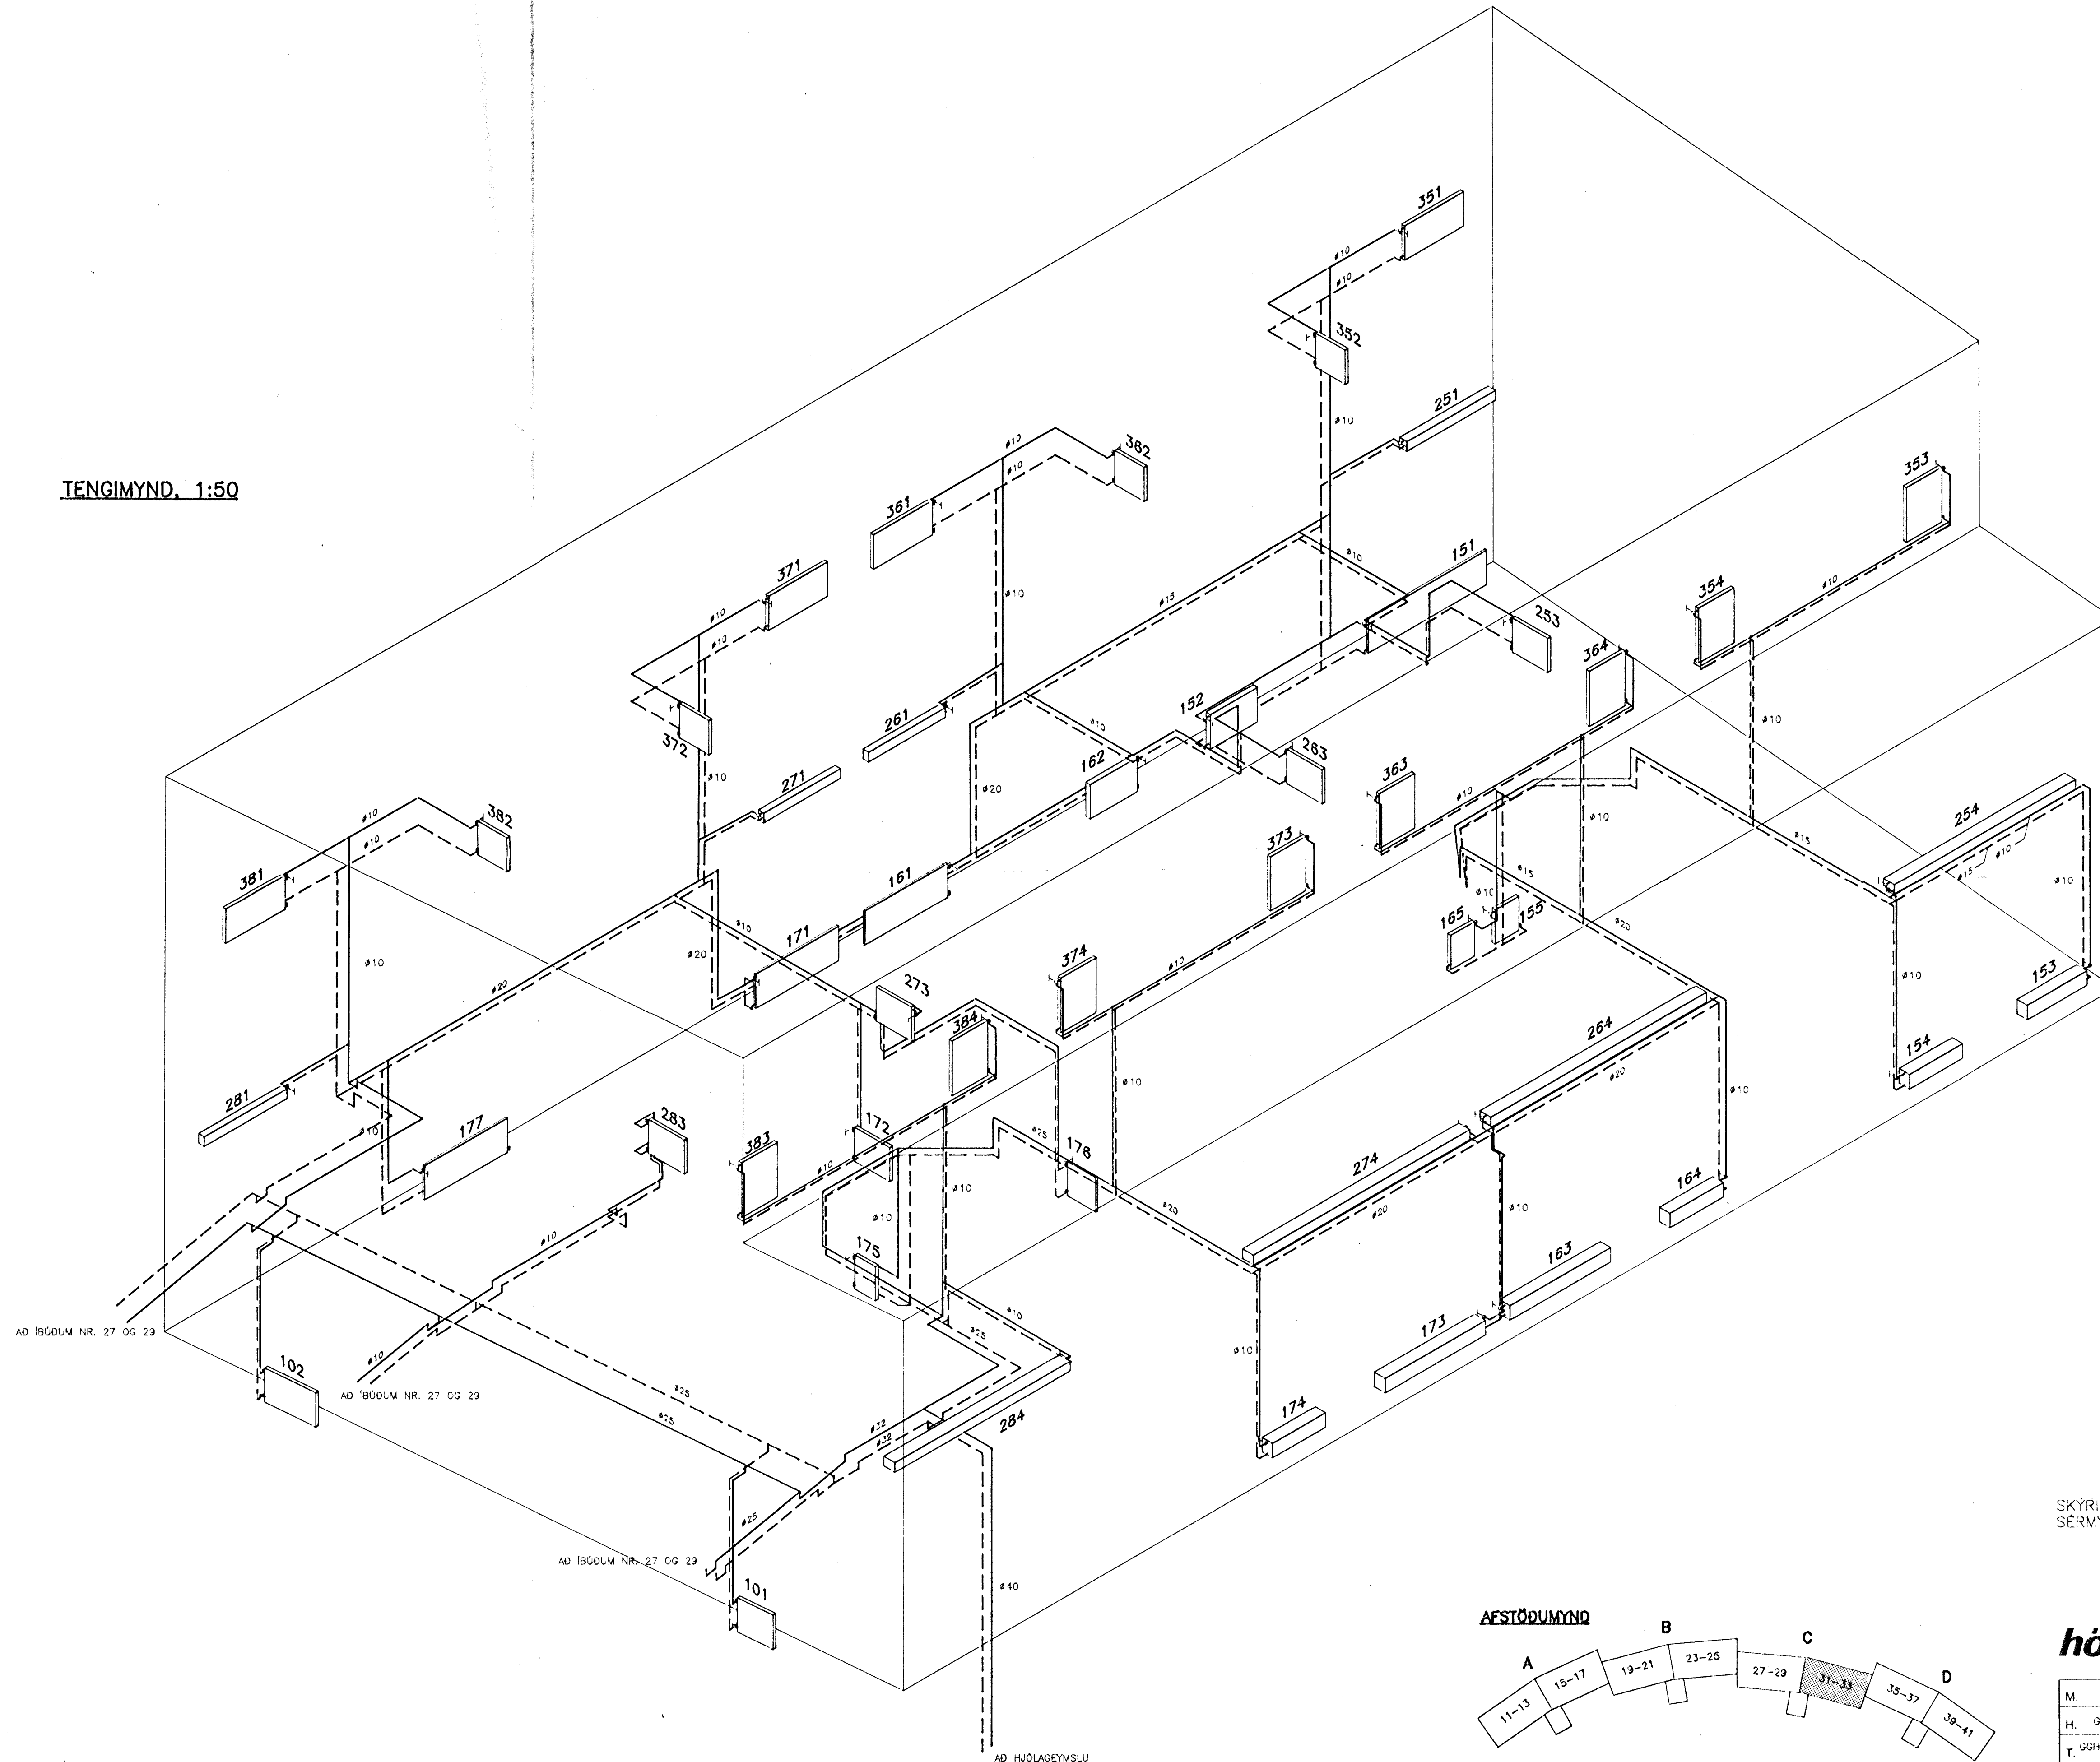

TENGIMYND, 1:50

AD 'BÓÐLM NR. 27 OG 23

AD 'BÓÐLM NR. 27 OG 23

AD 'BÓÐLM NR. 27 OG 23

AD HJÓLAGEYMSLU

SKÝRINGAR SJÁ TEIKN. NR. -401C  
SERMYNDIR SJÁ TEIKN. NR. -441C

AFTÖÐUMYND

**hönnun hf** Ráðgjafarverkfæðingafyrirbætur (FRV) Síðumúla 1 - 108 Reykjavík  
Sími (91)814311 - Útboi: Reyðarförður - Hvítavöllum