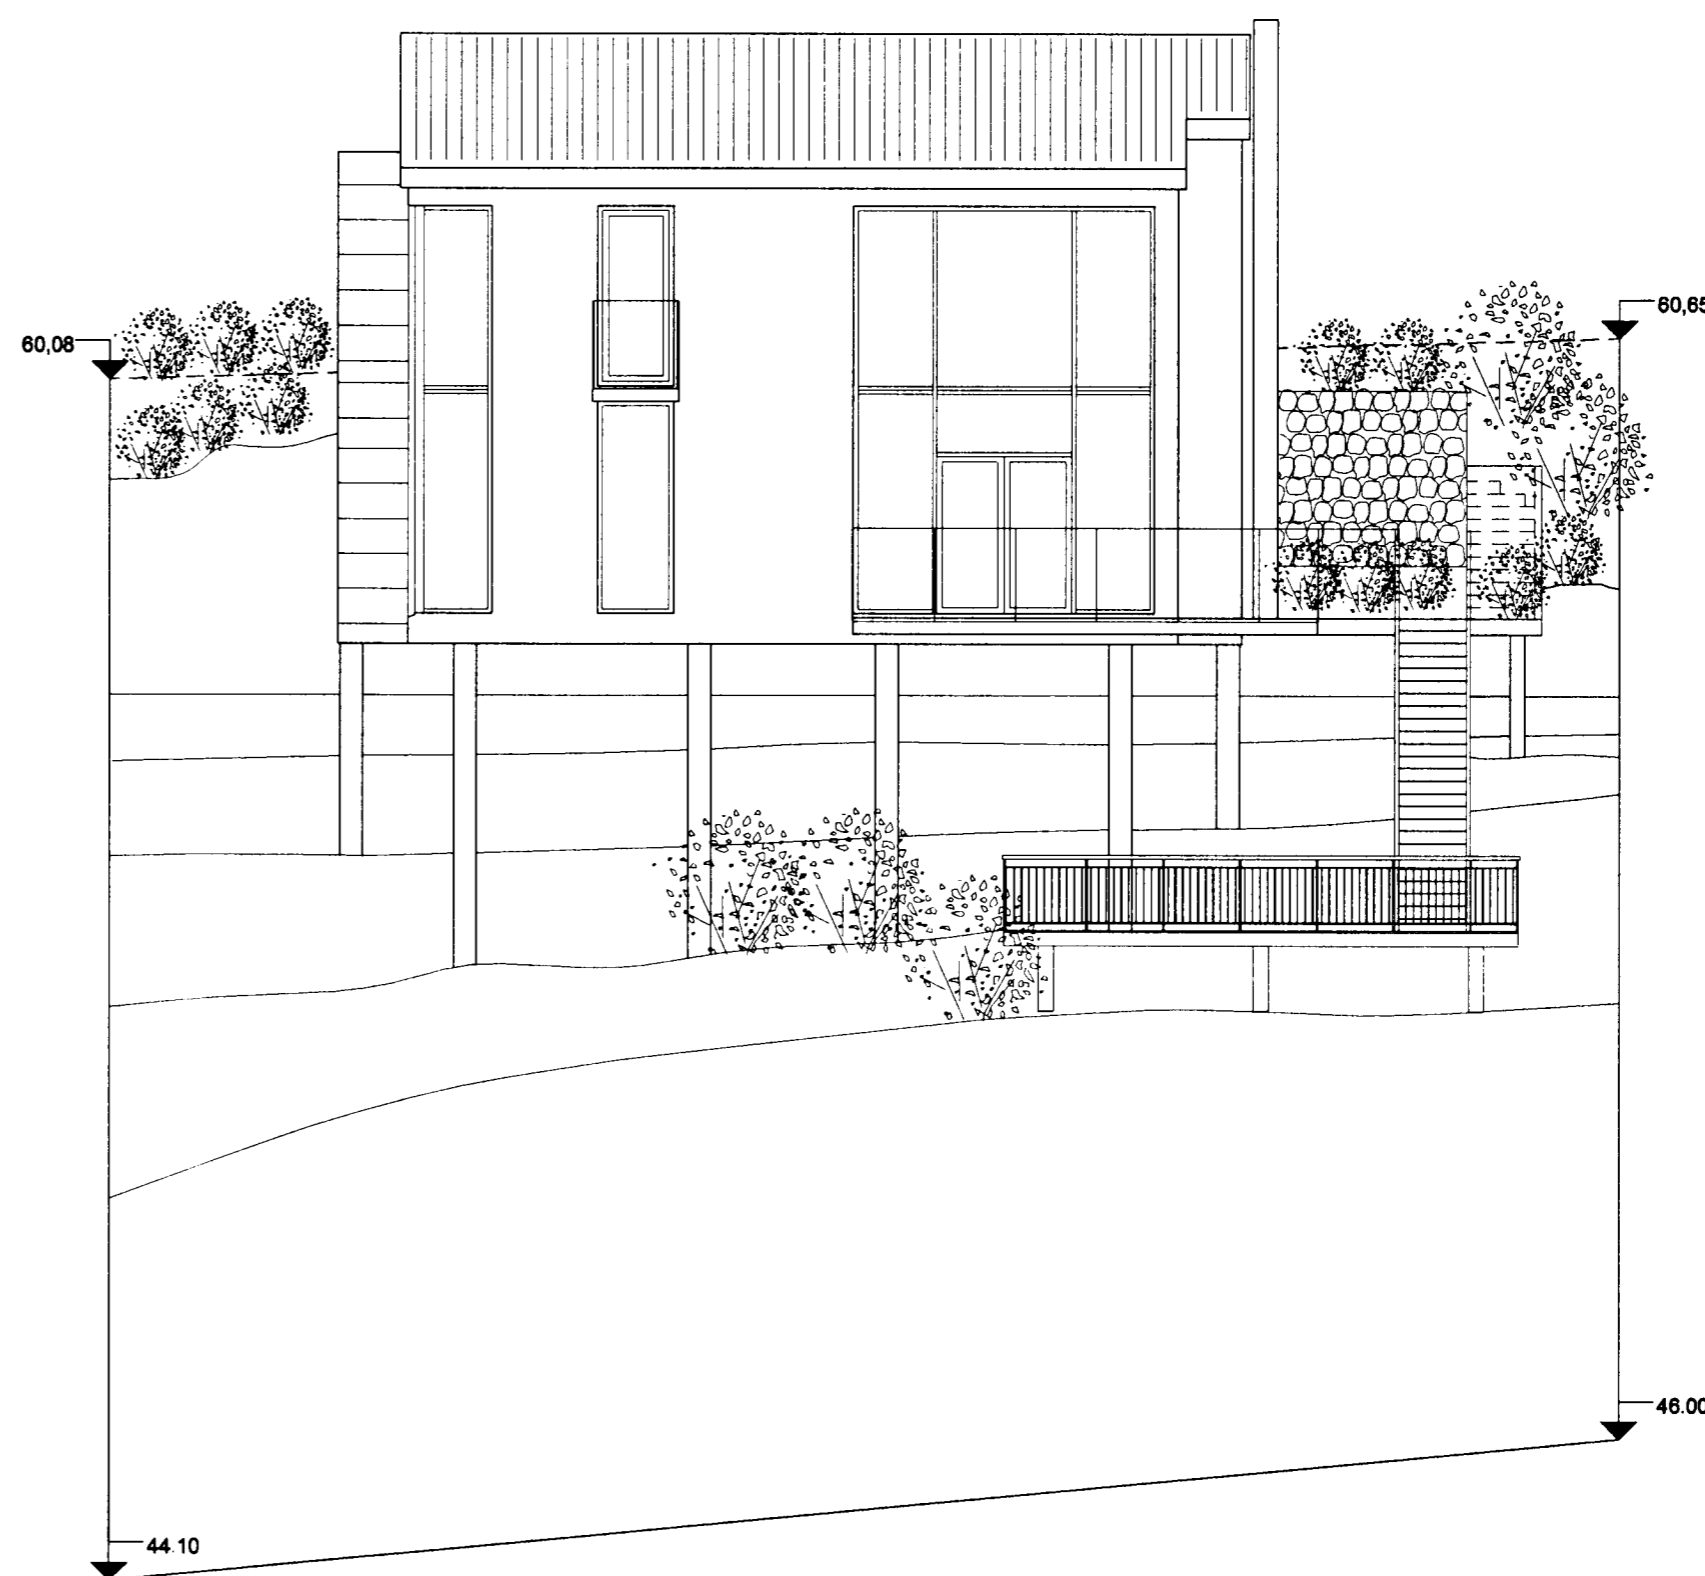

Samþykkt þann

07 NOV. 2001

Byggingafulltrúinn í Hafnarfirði  
F.h. Kristján Þórarinnsson

ÚTLIT TIL NORÐAUSTURS

ÚTLIT TIL SUÐVESTURS

*Sigr. Ólafur 071070 5269*

Jarðvegsmálningu við aðkomu breytt (brú og súlur fella út).  
Breytt: 02.11.2001 - Veggjum í garði breytt í gróthéðalur

**KLUKKUBERG 28, HFJ.**  
ÚTLIT TIL NA & SV

MÆLIKVÆÐI: 1:100  
DAGS: 07.03.2001

TEIKNING NR 1.02

SIGRÍÐUR ÓLAFSDÓTTIR  
ARKITEKT FAÍ  
RÁNARGÖTU 42  
101 RYK  
SÍM: 561-3780  
e-mail: arkitekt@shof.is