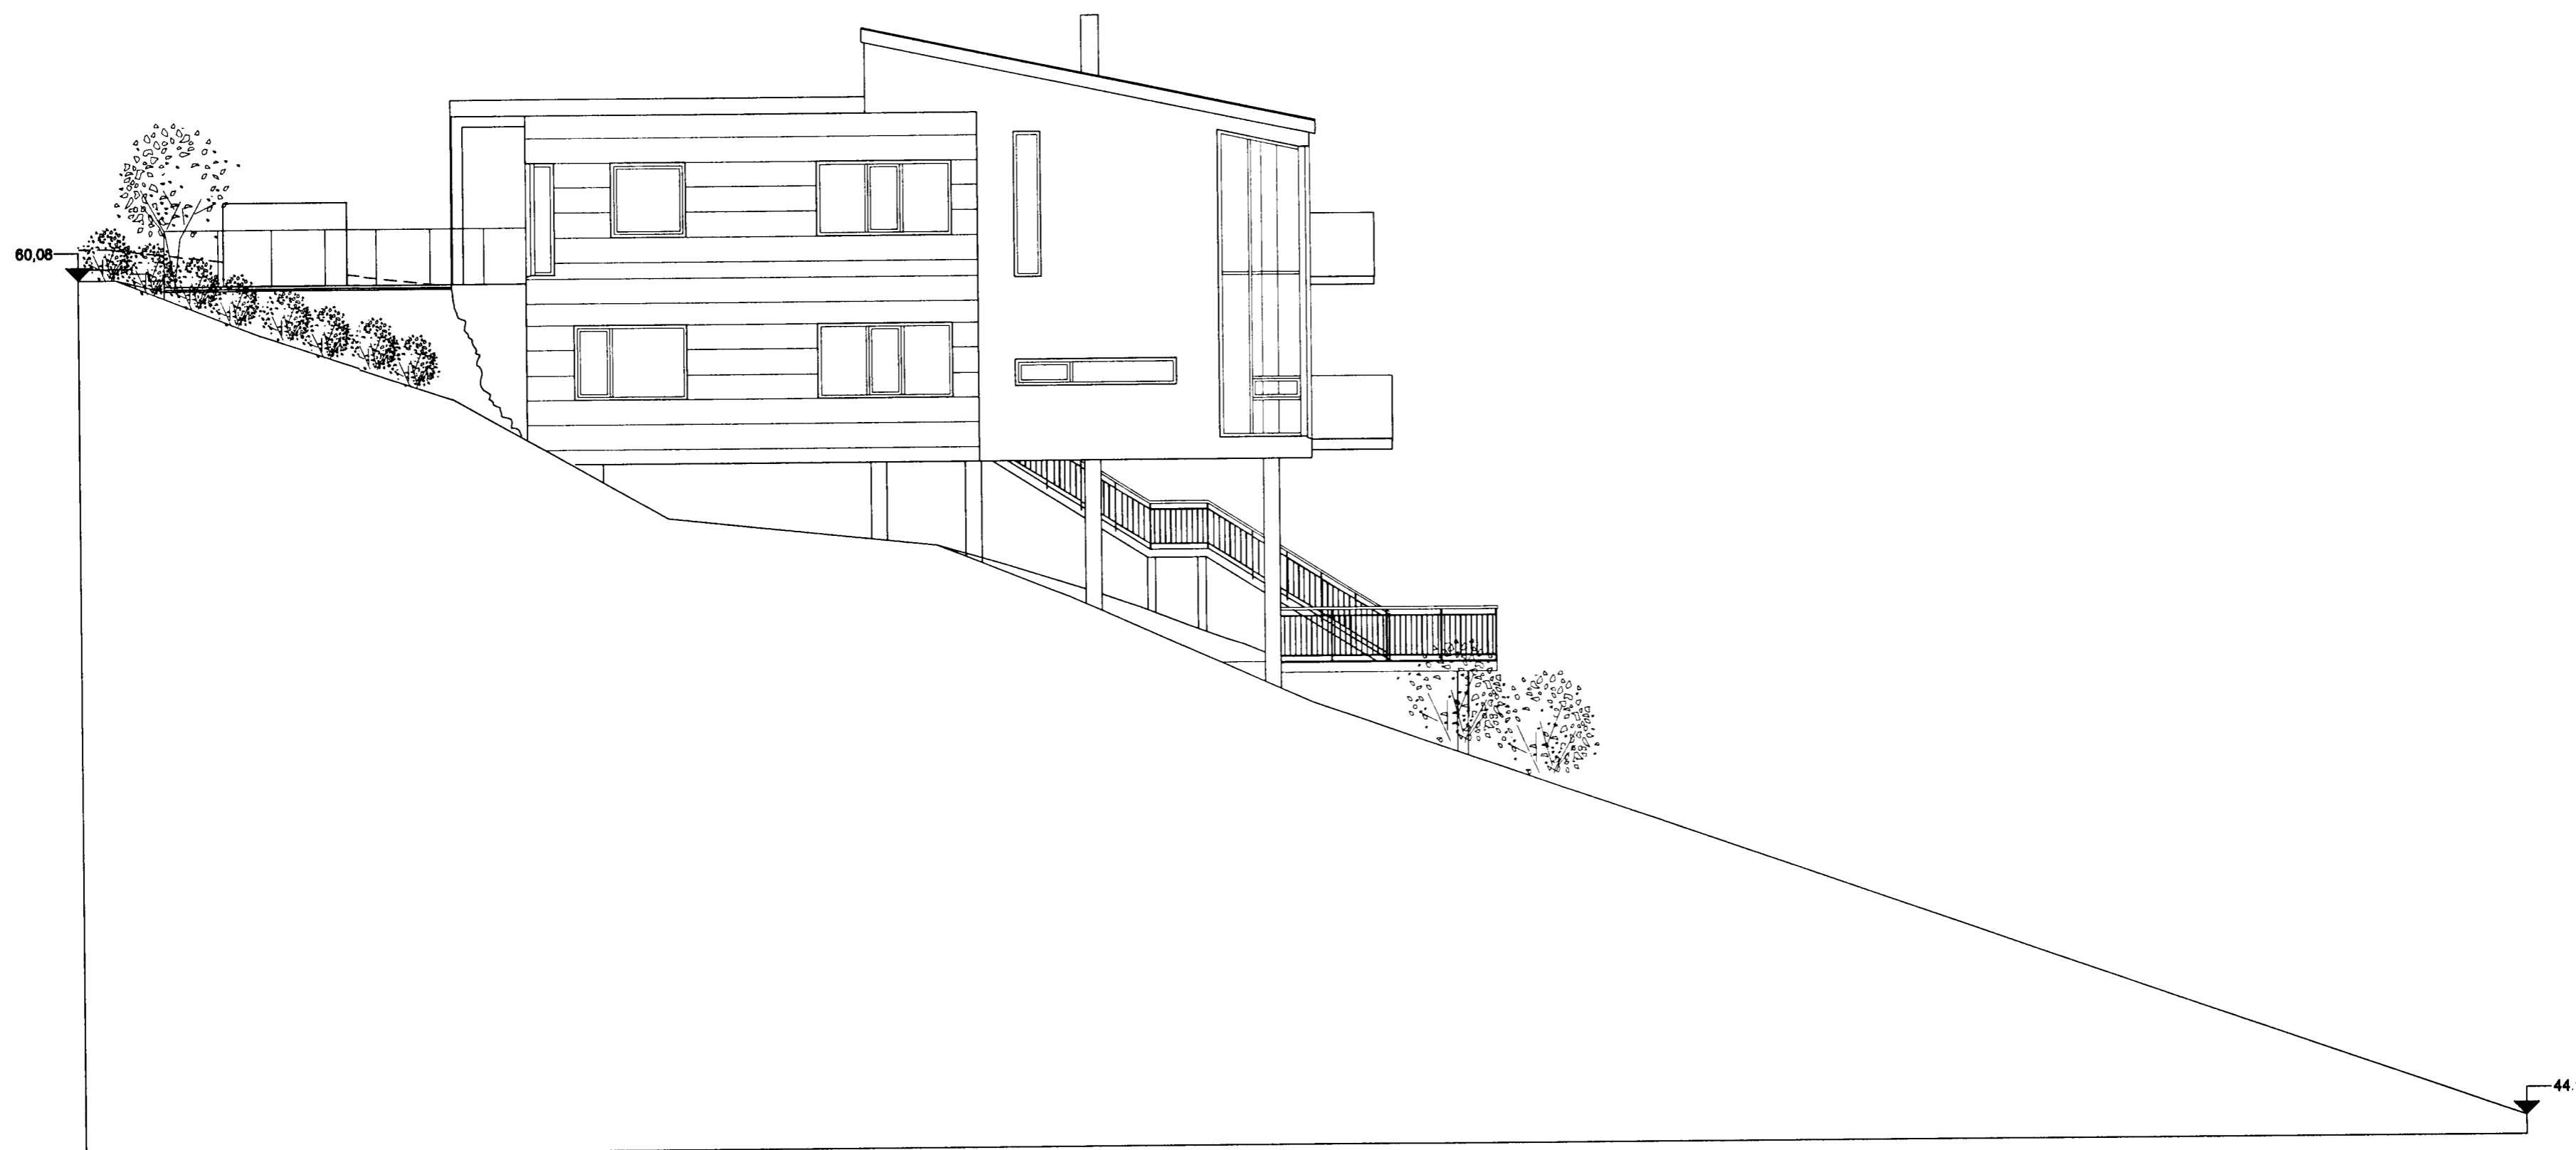

Samþykkt þann

07 NOV. 2001

Byggingafultrúinn í Hafnarfirði  
F.h. Kristján Þórarinnsson

ÚTLIT TIL NORÐVESTURS

*Sigríður Ólafsdóttir* 071070-5069  
BREYTT 09.11.2001 Jarðveggafling v.ó. sökmu breytt (túla og brú ferð úr)

**KLUKKUBERG 28, HFJ.**  
ÚTLIT TIL NV

MÆLIKVAFDI: 1:100  
DAGS: 07.03.2001

TEIKNING NR. 1.04

SIGRÍÐUR ÓLAFSDÓTTIR  
ARKITEKT FAI  
RÁNARGÖTU 42  
101 RVK  
SÍMI: 561-3780  
e-mail: arkitekt@uhof.is