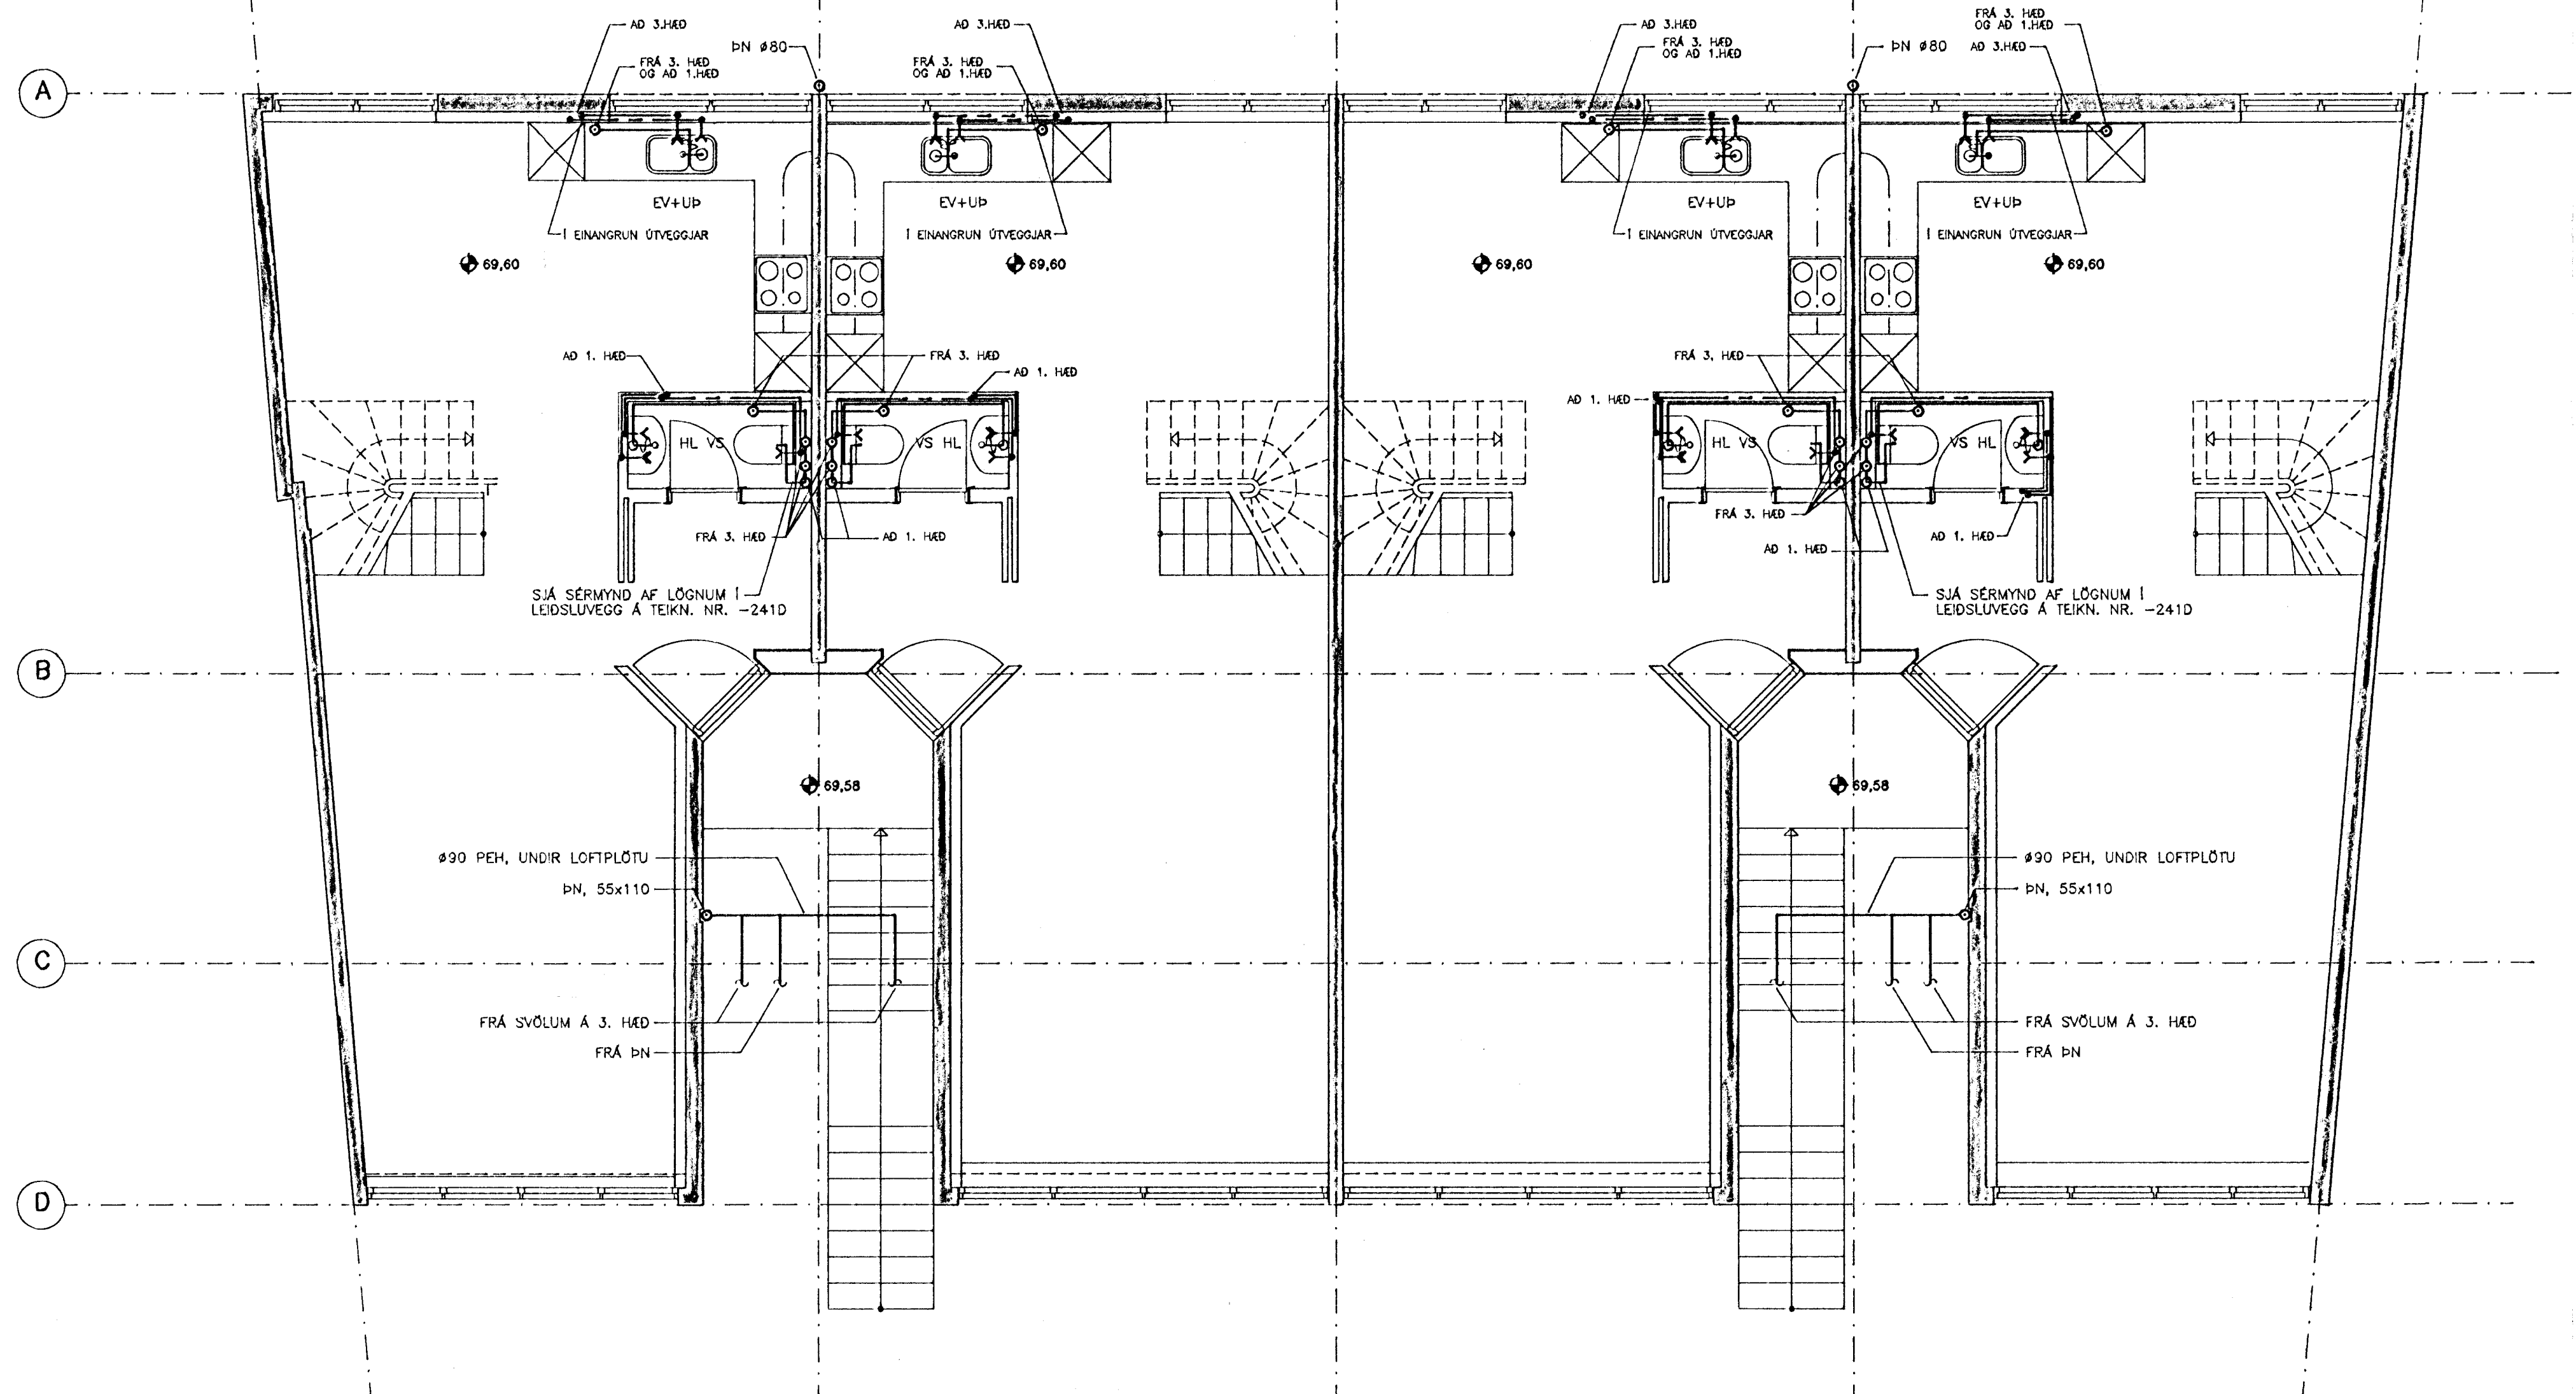

25 2. HÆÐ, GRUNNMYND 1:50 26 27 28 29

SÉRMYNDIR SJÁ TEIKN. NR. -241D OG -341
SKÝRINGAR SJÁ TEIKN. NR. -200 OG -301D

hönnun hf Ráðgjafarverkefndir FRV · Síðumúla 1 · 108 Reykjavík
Sími (91)814311 · Utibú: Reyðarfjörður · Hvolsvöllur